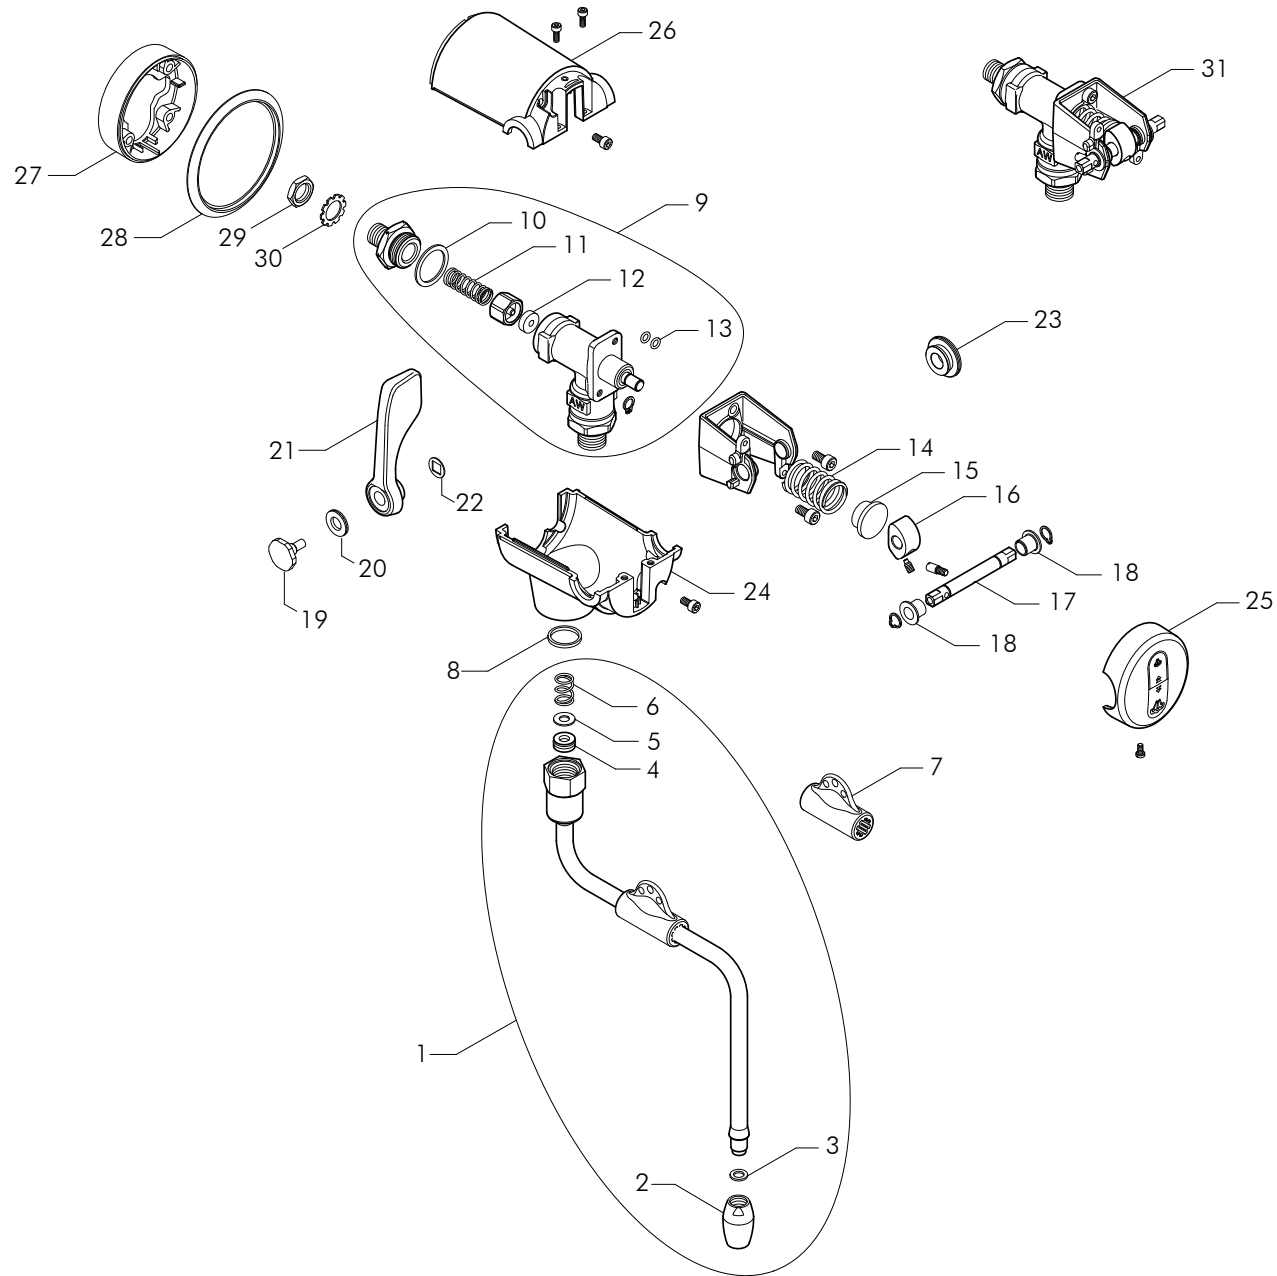

Pos.	Code	Food	Denominazione - IT -	Denomination - GB -	Denomination - FR -	Beschreibung - DE -
1	WY4725763365	●	LANCIA ACQUA FISSA INOX WBAR	WATER PIPE	TUYAU EAU	ROHR WASSER
2	WY4725763142	●	SPRUZZATORE ACQUA INOX	EXTERNAL WATER NOZZLE	ATOMISEUR D'EAU EXTERIEUR	WASSERDUSE CHROM DAMPF
3	WY12662010	●	GUARNIZIONE SPRUZZATORE	GASKET OR	JOINT OR	DICHTUNG OR
4	WY15329027		DADO ESTETICO TUBO ACQUA	AESTHETIC NUT, WATER PIPE	ÉCROU ESTHÉTIQUE, TUYAU D'EAU	ÄSTHETISCHE MUTTER, WASSERROHR
5	WY4925736007	●	RACCORDO 3/8 CANNA H2O/VAPORE	CONNECTOR 3/8	RACCORD 3/8	ANSCHLUSS 3/8
6	WY25356		CONTRODADO OTTONE 3/8	BRASS LOCK NUT 3/8	CONTRE-ÉCROU LAITON 3/8	MESSING-GEGENMUTTER 3/8
7	WY12156001		GUARNIZIONE CU 1/8 sp2	GASKET CU 1/8 sp2	JOINT CU 1/8 sp2	DICHTUNG CU 1/8 sp2
8	WY4923229232	●	ADATTATORE DI ORIENTAMENTO 1/8M	ORIENTATION ADAPTER 1/8M	ADAPTATEUR DE ORIENTATION 1/8M	ADAPTER-ORIENTIERUNG 1/8M
9	WY23229228	●	OGIVA PER TUBO D-8	WARHEAD D-8	OGIVE D-8	GEFECHTSKOPF D-8
10	WY23229229	●	DADO M12x1 TUBO D-8	NUT M12x1 FOR TUBE D-8	ECROU M12x1 POUR TUYAU D-8	MUTTER M12x1 FÜR ROHR D-8
11	WY4925686013	●	RACCORDO 1/8M - M12x1	CONNECTOR 1/8M - M12x1	RACCORD 1/8 - M12x1	ANSCHLUSS 1/8 - M12x1
12	WY12156001		GUARNIZIONE CU 1/8 sp2	GASKET CU 1/8 sp2	JOINT CU 1/8 sp2	DICHTUNG CU 1/8 sp2
13	WY25423002	●	DISTRIBUTORE	DISTRIBUTOR	DISTRIBUTEUR	VERTEILER
14	WY4925787	●	TAPPO MASCHIO 1/8	MALE CAP 1/8	BOUCHON MALE 1/8	STOPFEN 1/8
15	WY4925707	●	RACCORDO 1/8x1/4	CONNECTOR 1/8x1/4	RACCORD 1/8x1/4	ANSCHLUSS 1/8x1/4
16	WY4625330	●	BICONO D6	BICONE D6	BICONE D6	DOPPELKEGEL D6
17	WY25381		DADO 1/4 FORO 6.2	NUT 1/4 HOLE 6.2	ECROU 1/4 TROU 6.2	SCHRAUBENMUTTER 1/4 LOCH 6.2
18	WY4923228112	●	ADATTATORE DI ORIENTAMENTO 1/4M	ORIENTATION ADAPTER 1/4M	ADAPTATEUR DE ORIENTATION 1/4M	ADAPTER-ORIENTIERUNG 1/4M
19	WY12153003	●	GUARNIZIONE RAME 1/4 Sp.2	GASKET 1/4 Sp.2 COPPER	JOINT CUIVRE 1/4 Sp.2	KUPFERDICHTUNG 1/4 Sp.2
20	WY4618161980	●	ELETTRIVALVOLA 2V 1/4 D-4,8 230V/50	EL.VALVE 2V 1/4 D-4,8 230V/50	EL. 2V 1/4 D-4,8 230V/50	EL. 2V 1/4 D-4,8 230V/50
21	WY4925686	●	RACCORDO 1/4Mx1/4M	CONNECTOR 1/4Mx1/4M	RACCORD 1/4Mx1/4M	ANSCHLUSS 1/4Mx1/4M
22	WY4623229013	●	RACCORDO RAPIDO DRITTO 1/8M CIL+OR D-4	QUICK COUPLING 1/8M D-4	RACCORD RAPIDE 1/8M D-4	STECKVERBINDUNG 1/8M D-4