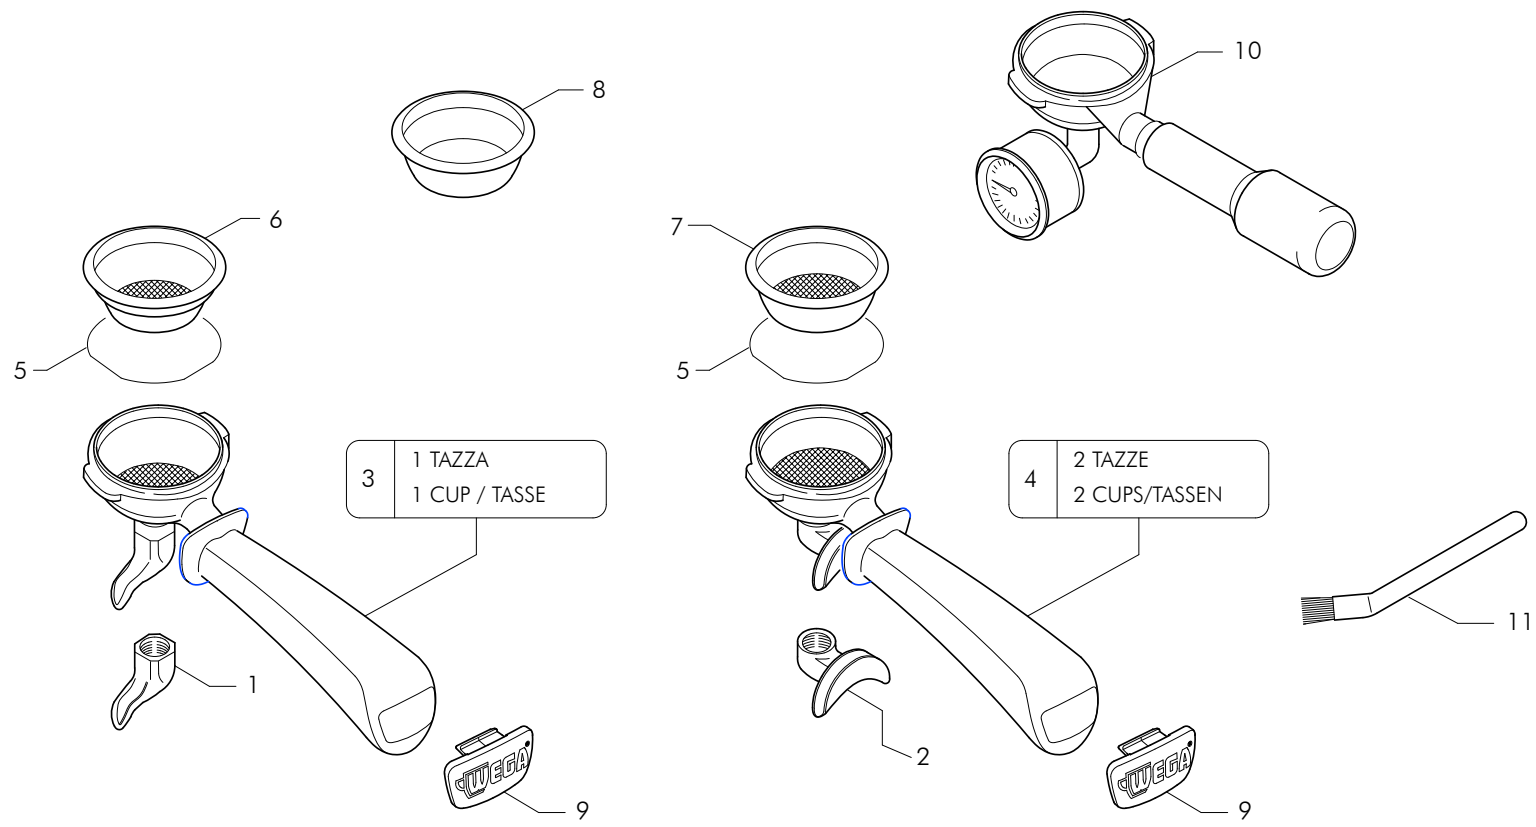

Pos.	Code	Food	Denominazione - IT -	Denomination - GB -	Denomination - FR -	Beschreibung - DE -
1	WY27032001	●	BECCUCCIO 1 TAZZA	SPOUT 1 CUP	BEC 1 TASSE	AUSGUSS 1 TASSE
2	WY27042001	●	BECCUCCIO 2 TAZZE	SPOUT 2 CUPS	BEC 2 TASSES	AUSGUSS 2 TASSEN
3	WY83270074R	●	PORTAFILTRO COP.NERA 1 TAZZA WEGA -11-	FILTER HOLDER 1 CUP	PORTE FILTRE 1 TASSE	FILTERHALTER
4	WY83270075R	●	PORTAFILTRO COP.NERA 2 TAZZE WEGA -11-	FILTER HOLDER 2CUPS	PORTE FILTRE 2 TASSES	FILTERHALTER
5	WY27255	●	MOLLA FERMAFILTRO D-1,2	FILTER HOLDER SPRING	RESSORT FERME-FILTRE	FEDER FUR FILTERHALTER
6	WY27142	●	FILTRO INOX 1 TAZZA E/61 H.24 10 PZ	E/61 1 CUP S.STEEL FILTER H.24 10 pcs	FILTRE INOX 1 TASSE E/61 H.24 10 PCES	EDELSTAHL-FILTER 1 TASSE E/61 H.24 10 ST
7	WY27171	●	FILTRO INOX 2 TAZZE H.24,5 E/61 10 PZ	E/61 2 CUPS S.STEEL FILTER H.24,5 10 pcs	FILTRE INOX 2 TASSES E/61 H.24,5 10 PCES	EDELSTAHL-FILTER 2 TASSEN E/61 H.24,5 10 ST
8	WY27173	●	FILTRO INOX 2 TAZZE CIECO	2 CUPS STAINLESS STEEL BLIND FILTER	FILTRE INOX 2 TASSES AVEUGLE	GESCHLOSSENER FILTER 2 TASSEN
9	WY15263022		TAPPO MANOPOLA PORTAFILTRO	KNOB CAP	BOUCHON	KORKEN
10	WY35W10827	●	PORTAFILTRO PROVA	TEST FILTER HOLDER	PORTEFILTRE MANOMETRE TESTER PRESSION	FILTERHALTER FUER FILTERPROBE
11	WY15426	●	SPAZZOLINO NERO SETOLE NYLON CORTE	SHORT BLACK NYLON BRISTLE BRUSH	PETITE BROUSSE NOIRE AVEC POILS NYLON	KURZE, SCHWARZE NYLONBUERSTE