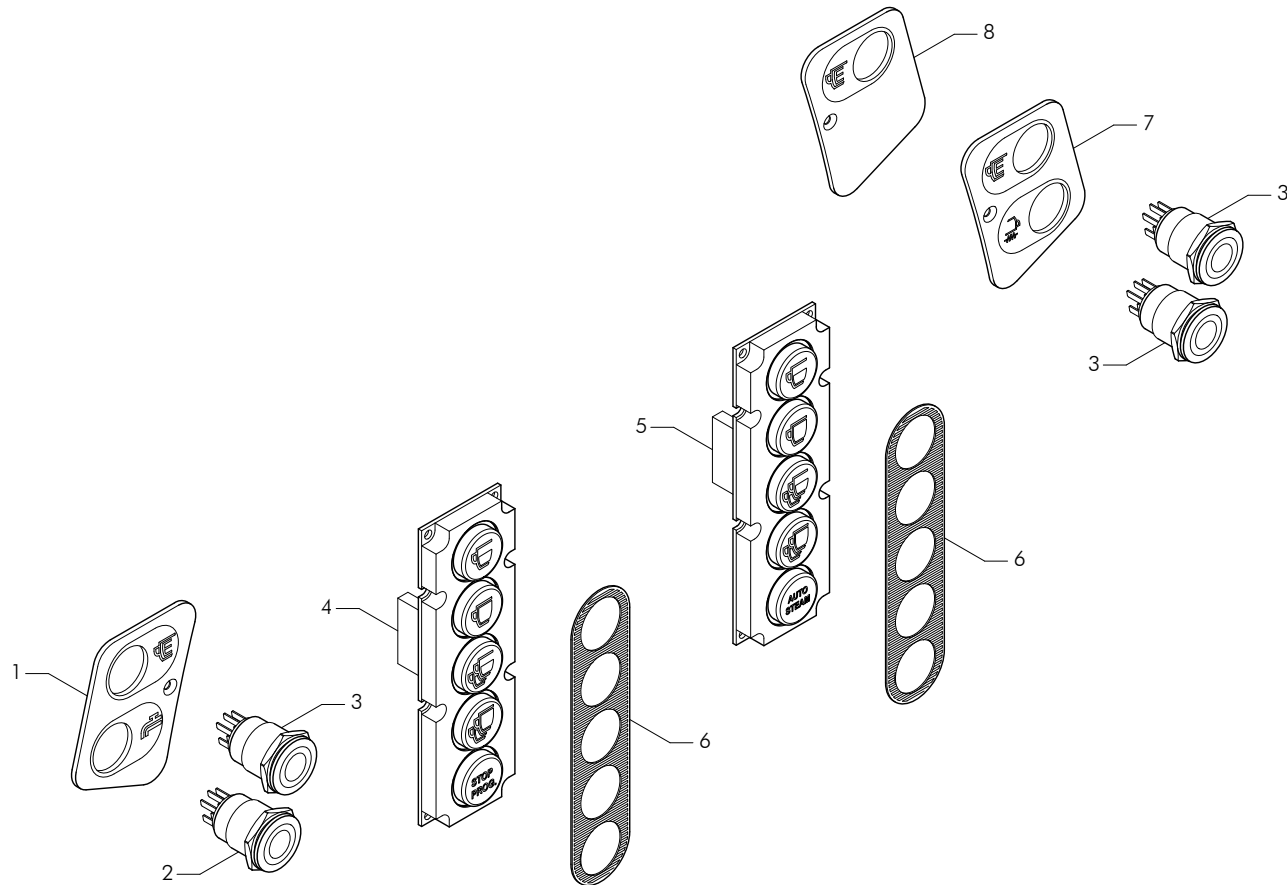

Pos.	Code	Food Denominazione - IT -	Denomination - GB -	Denomination - FR -	Beschreibung - DE -
1	WY29377009	PIASTRINA TASTI SX SERIGRAFATA	SCREEN-PRINTED LEFT KEY PLATE	CLAVIER GAUCHE IMPRIMÉ	LINKSBILDSCHIRM-TASTATUR
2	WY18270007	PULSANTE ANTIVANDALO 5A 12V/250V BIANCO	VANDAL PROOF BUTTON WHITE	ANTI VANDALE BOUTON POUSSOIR BLANCHE	ANTI VANDAL TASTUR WEISS
3	WY18270008	INTERRUTTORE ANTIVANDALO 16A 12V/250V BIANCO	VANDAL PROOF SWITCH WHITE	ANTI VANDALE INTERRUPTEUR POUSSOIR BLANCHE	ANTI VANDAL SCHALTER WEISS
4	WY18371280	PULSANTIERA 5T WBAR	PUSH BUTTON 5K WBAR	CLAVIER 5B WBAR	BEDIENBLENDEN 5B WBAR
5	WY18371282	PULSANTIERA 5T WBAR AUTOSTEAMER	PUSH BUTTON 5K WBAR AUTOSTEAMER	CLAVIER 5B WBAR AUTOSTEAMER	BEDIENBLENDEN 5B WBAR AUTOSTEAMER
6	WY29169589	ETICHETTA ADESIVA PULSANTIERA WBAR	PUSH BUTTON ADHESIVE LABEL	ÉTIQUETTE ADHÉSIVE À BOUTON POUSSOIR	DRUCKTASTE DRUCKKENNZEICHNUNG
7	WY29377008	PIASTRINA TASTI DX SERIGRAFATA	SCREEN-PRINTED RIGHT KEY PLATE	CLAVIER DROITE IMPRIMÉ	RECHTEBILDSCHIRM-TASTATUR
8	WY29377007	PIASTRINA TASTI DX SERIGRAFATA NO SCALDATAZZE	SCREEN-PRINTED RIGHT KEY PLATE W/O CUP WARMER	CLAVIER DROITE IMPRIMÉ SANS CHAUFFE-TASSES	RECHTEBILDSCHIRM-TASTATUR OHNE TASSENWÄRMER