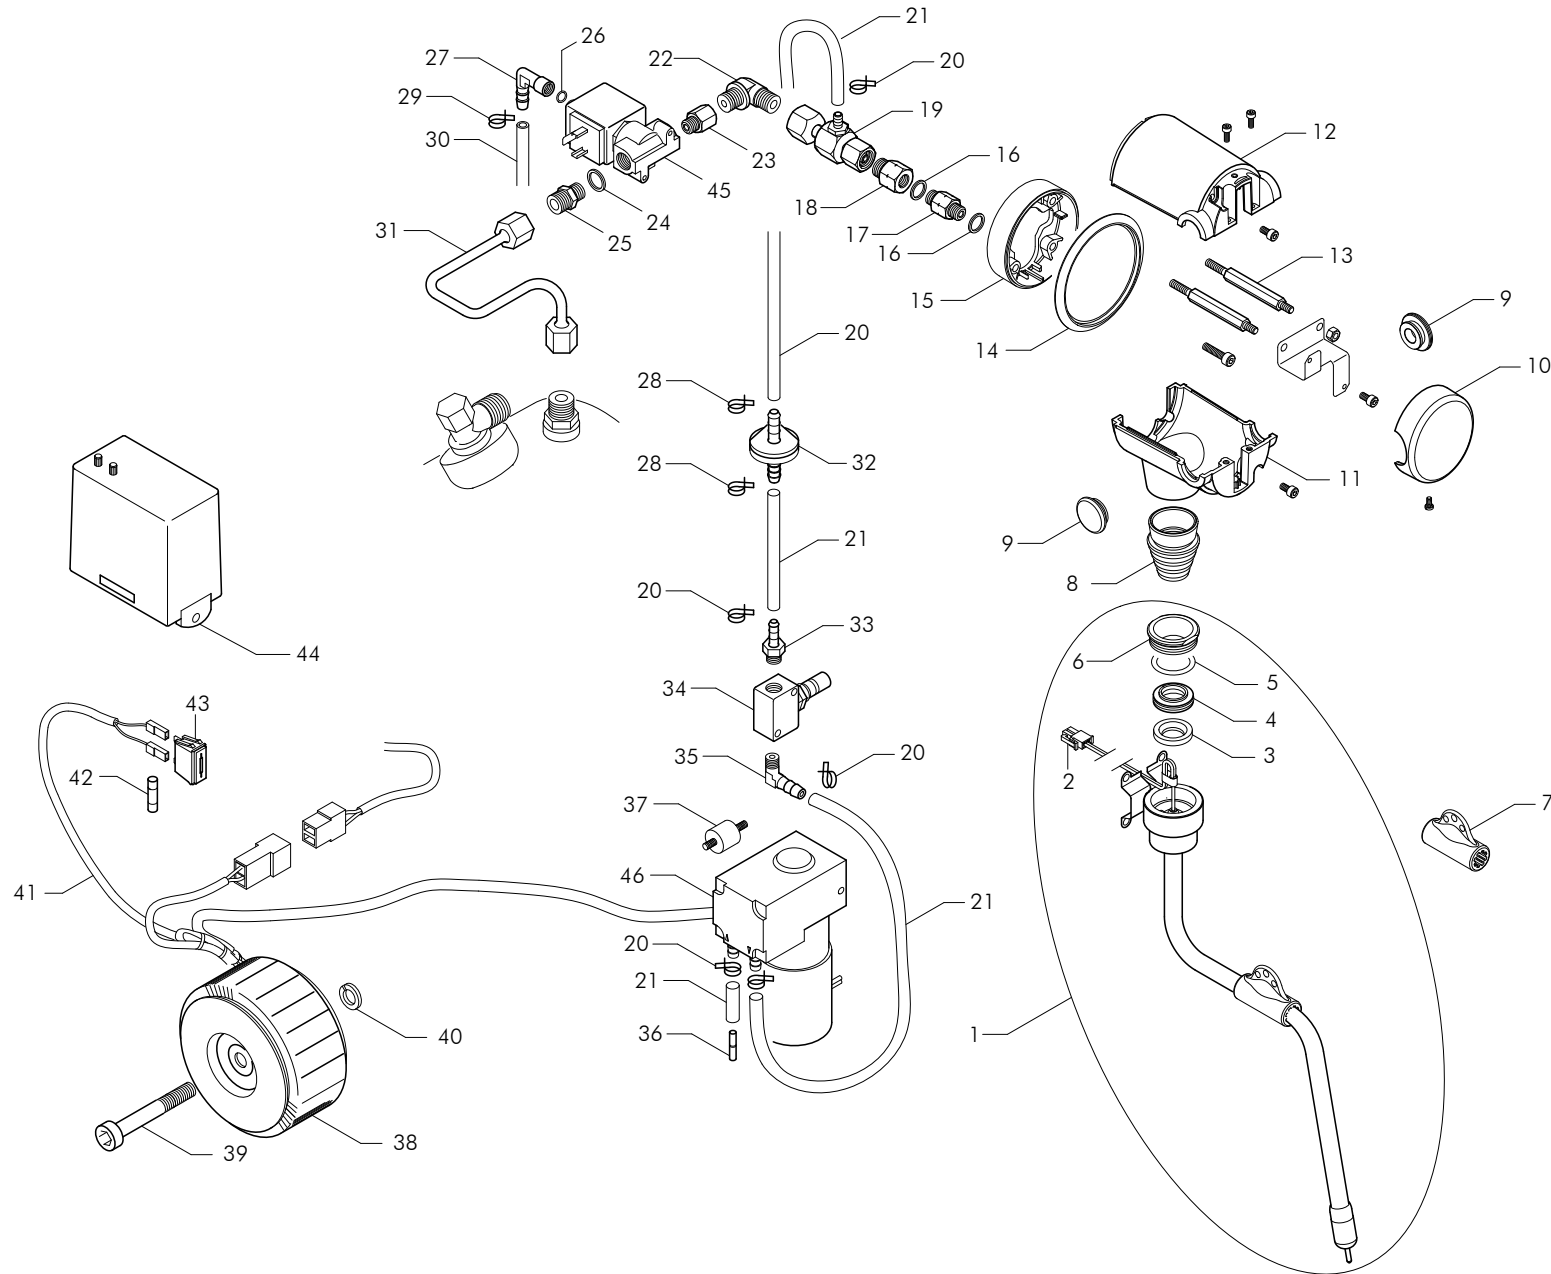

AUTOSTEAMER