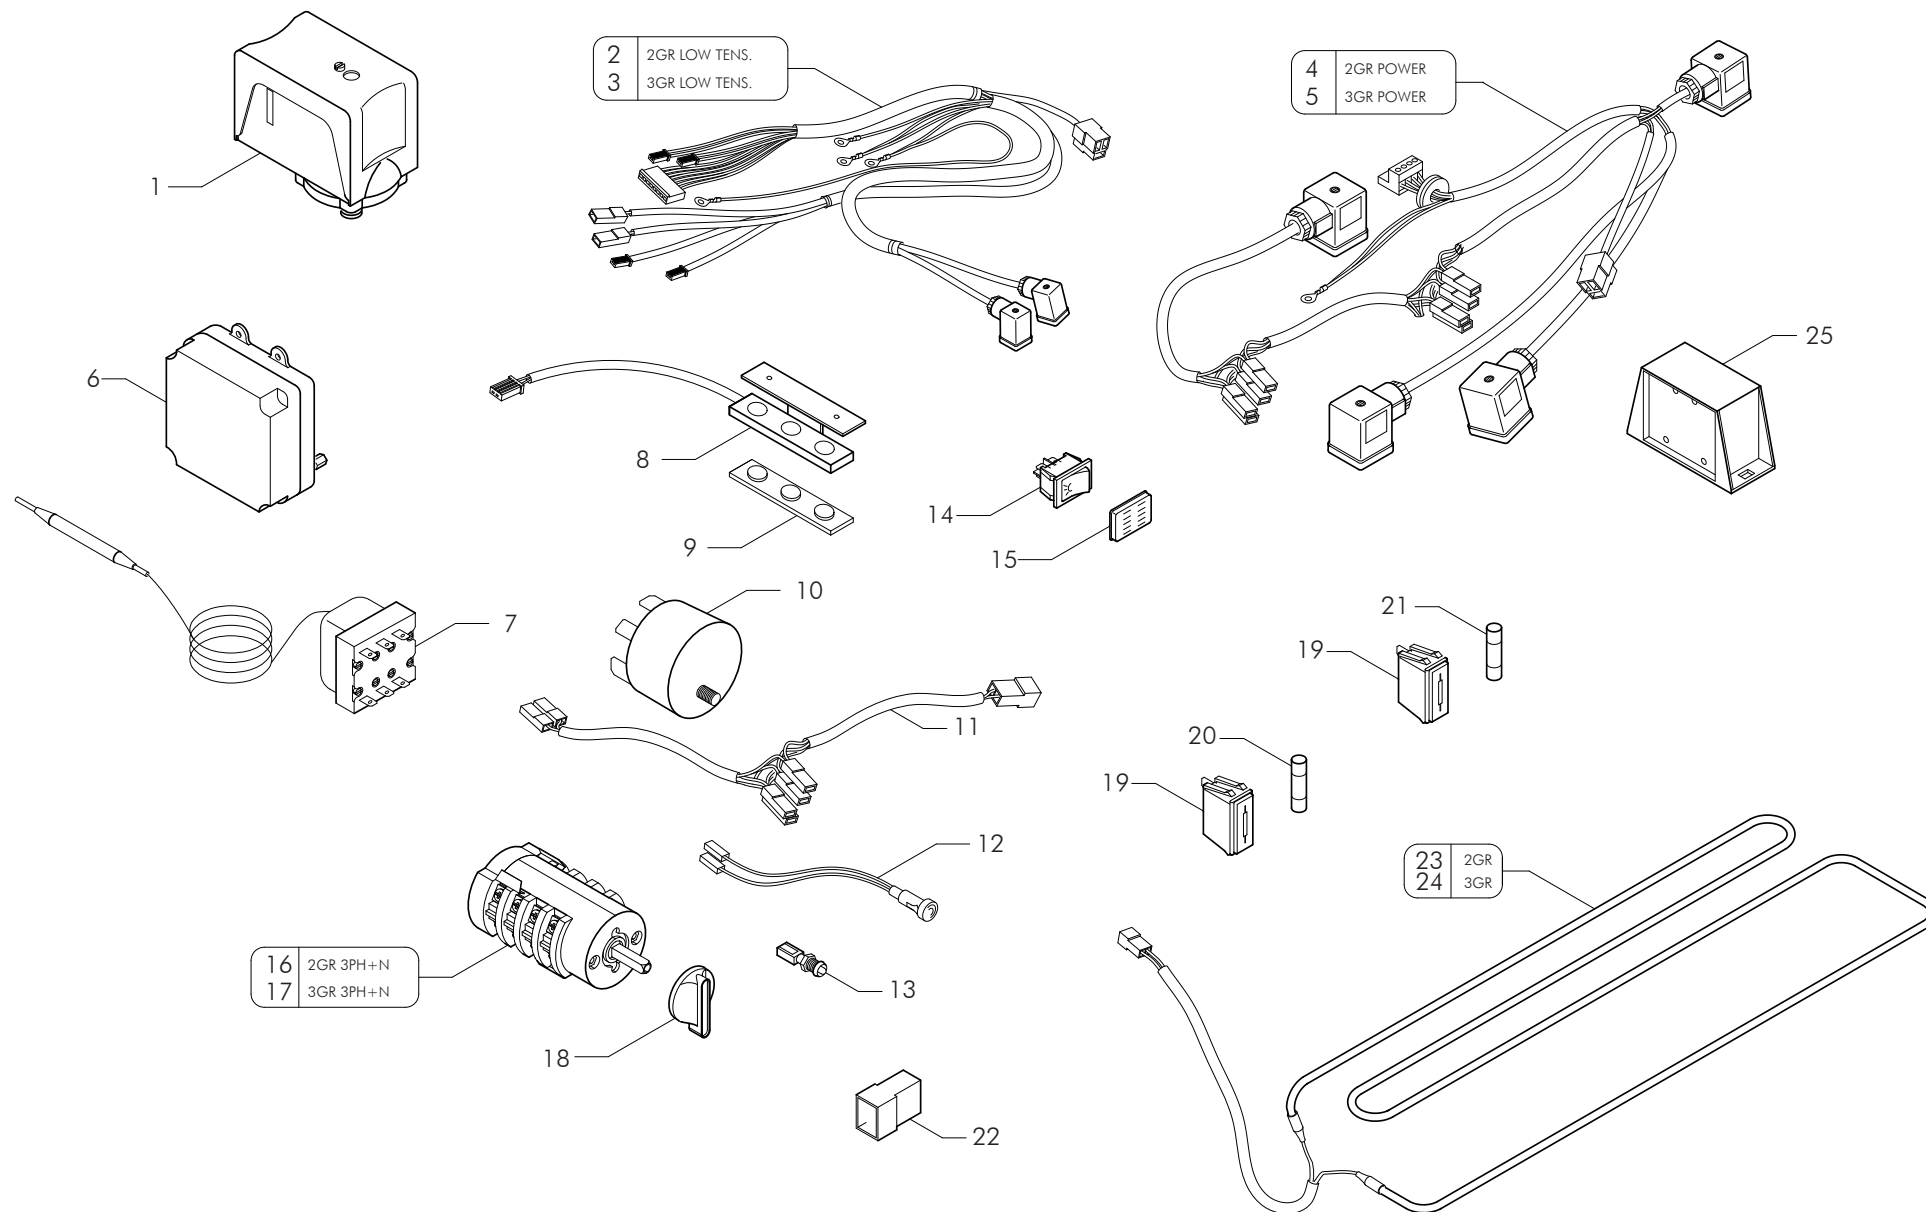

Pos.	Code	Food	Denominazione - IT -	Denomination - GB -	Denomination - FR -	Beschreibung - DE -
1	WY20150	●	PRESSOSTATO SECCO SIRAI 30A	DRY PRESSURE SWITCH SIRAI 30A	PRESSOSTAT SEC SIRAI 30A	TROCKENDRUCKWACHTER SIRAI 30A
2	WY22803177		CABLAGGIO 2GR BASSA TENSIONE	WIRING 2GR DOSER/PROBE	CABLAGE 2GR	VERDRAHTUNG 2GR
3	WY22803179		CABLAGGIO 3GR BASSA TENSIONE	WIRING 3GR DOSER/PROBE	CABLAGE 3GR	VERDRAHTUNG 3GR
4	WY22803178		CABLAGGIO 2GR ALTA TENSIONE	POWER CABLE 2GR	CABLAGE D'ALIMENTATION 2GR	STROMKABEL 2GR
5	WY22803180		CABLAGGIO 3GR ALTA TENSIONE	POWER CABLE 3GR	CABLAGE D'ALIMENTATION 3GR	STROMKABEL 3GR
6	WY18090284		CENTRALINA 100/240V 3D5 XLC	CONTROL UNIT	CENTR.100/240V 3D5 XLC	STEUEREINHEIT
7	WY56930000		ASSIEME TERMOSTATO	ASS.THERMOSTAT	ENS.THERMOSTAT	THERMOSTAT
8	WY18371283		STRIP 6LED/2 5050 3SLEDFBPW3001D00 WHITE + SUPPORTO	6 LED STRIP WHITE	BANDE DE 6 LED BLANC	LED 6 STREIFEN WEISS
9	WY15029341		PROTEZIONE LED MODELLI MCI/NX	LED PROTECTION	PROTECTION LED	LED-SCHUTZ
10	WY18090243		FILTRO RLC	RLC FILTER	FILTRE	FILTER
11	WY22800626		CABLAGGIO INTERFACCIA FILTRO ANTIDISTURBO	FILTER INTERFACE WIRING	CABLAGE D'INTERFACE FILTRE	FILTER SCHNITTSTELLEN VERDRAHTUNG
12	WY21014002		LED BIANCO CABLATO	LED WHITE	LED BLANC	LED WEISS
13	WY21026		LED D-5 VERDE	LED D-5 GREEN	LED D-5 VERT	LED D-5 GRUN
14	WY18371143		INTERRUTTORE NERO	SWITCH BLACK	INTERRUPTEUR NOIR	SCHALTER SCHWARZ
15	WY19049001		COPERTURA INTERRUTTORE	SWITCH COVER	PROTECTION INTERRUPTEUR	SCHALTER ABD.
16	8318104R		KIT COMMUTATORE BREMAS A20	KIT COMMUTATOR BREMAS A20.12	KIT COMMUTATEUR BREMAS A20.12	KIT UMSCHLATER BREMAS A20.12
17	8318101R		KIT COMMUTATORE BREMAS A32	KIT COMMUTATOR BREMAS A32.12	KIT COMMUTATEUR BREMAS A32.12	KIT UMSCHLATER BREMAS A32.12
18	WY15029381		MANOPOLA COMMUTATORE GRIGIO ANTRACITE 7043 OPACO	MAIN SWITCH HAND GRIP	MANETTE INTERRUPTEUR GENERAL	HAUPTSCHALTERGRIFF
19	WY19123002		PORTAFUSIBILE F430 250V 10A UR/VDE	FUSE HOLDER 250V 10A UR	PORTE-FUSIBLE 250V 10A UR	SICHRUNGSHALTER 250V 10A UR
20	WY19103		FUSIBILE 5x20 6.3A ST520263 OMEGA UL/VDE	FUSE 5x20 6.3A ST520263 OMEGA	FUSIBLE 5x20 6.3A ST520263 OMEGA	SCHMELZSICH.OMEGA 5x20 ST520263
21	WY19104011		FUSIBILE OMEGA 5x20 UL/VDE ST 521280 8A 250V	FUSE 5x20 8A 250V UL/VDE ST 521280 OMEGA	FUSIBLE OMEGA 5x20 UL/VDE ST 521280 8A 250V	SCHMELZSICH.OMEGA 5x20 UL/VDE ST 521280 8A 250V
22	WY15073		CONNETTORE 2VIE PORTA FASTON MASCHIO UL	CONNECTOR 2V + FASTON	CONNECTEUR 2V + FASTON	VERKABELUNG STECKVERBINDUNG 2V + FASTON
23	WY17022007		RESISTENZA 2GR 230V 200W	HEATING ELEMENT 2GR 230V 200W	RESISTANCE 2GR 230V 200W	WIDERSTAND 2GR 230V 200W
24	WY17023007		RESISTENZA 3GR 230V 250W	HEATING ELEMENT 3GR 230V 250W	RESISTANCE 3GR 230V 250W	WIDERSTAND 3GR 230V 250W
25	WY18559035		ALIMENTATORE SWITCH LED	SWITCHING POWER UNIT	ALIMENTATION LED	LED NETZTEIL