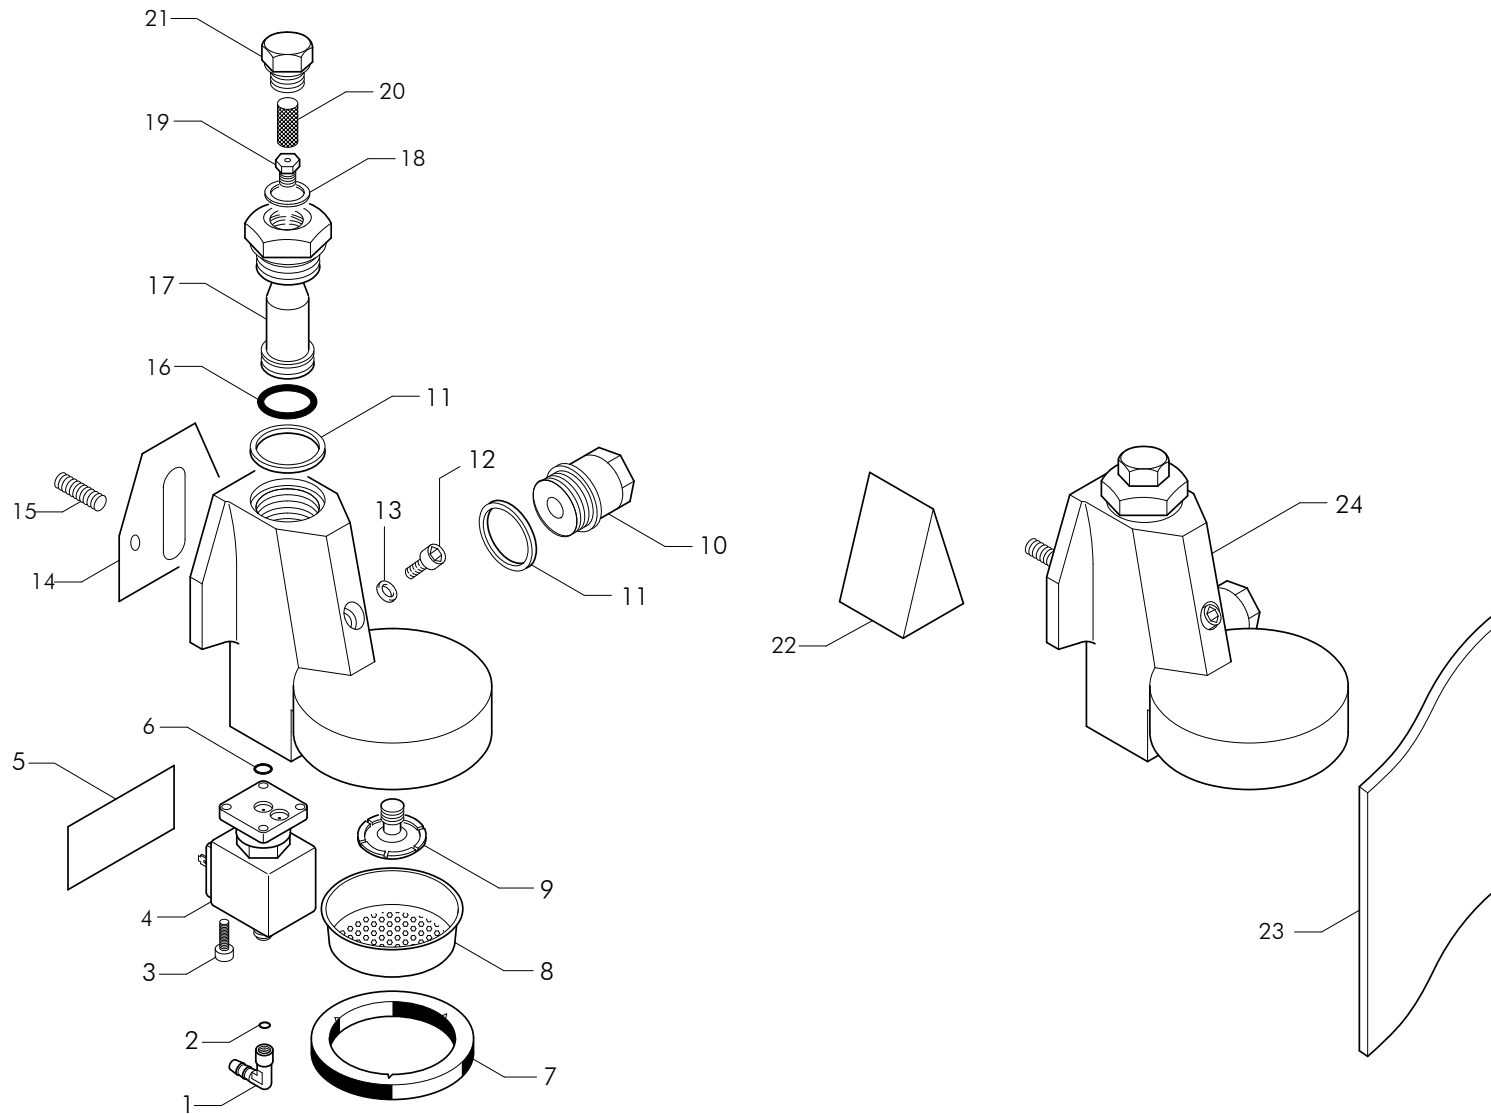

Pos.	Code	Food	Denominazione - IT -	Denomination - GB -	Denomination - FR -	Beschreibung - DE -
1	WY4823228023		RACCORDO L 1/8F + PORTAGOMMA D-8	ELBOW CONNECTOR 1/8F D-8	RACCORD COUVE 1/8F D-8	FITTING 1/8F D-8
2	WY12300017	●	GUARNIZIONE OR SILICONE	1045 SILICONE O RING	JOINT OR 1045 SILICONE	OR-DICHTUNG 1045 SILIKON
3	WY23551		VITE TCEI INOX 4x12	STEEL SCREW TCCE 4x12	VIS INOX TCCE 4x12	STAHLSCHRAUBE TCCE 4x12
4	WY4618160003	●	ELETTRORVALVOLA 230V 50Hz UL CW510L	SOLENOID VALVE SIR.220-230V/50	ELECTROVANNE GROUPE 230/50	GRUPPENMAGNETVENTIL 230/50
5	WY29070104		ETICHETTA ADESIVA ARGENTO LUCIDO	LABEL	ETIQUETTE	ETIKETTE
6	WY12305	●	GUARNIZIONE OR	O RING	JOINT OR	O-RINGDICHT
7	WY12227	●	GUARNIZIONE SOTTOCOPPA 73,5x57,5x8 10 PZ	GROUP UNDERCUP SEAL 73,5x57,5x8 10 PCS	JOINT SOUCOUPPE 73,5X57,5X8 10 PCES	FILTERGRIFFDICHTUNG 73,5x57,5x8 10 ST
8	WY27104	●	DOCCETTA GRUPPO INOX CF 10 PZ	S.STEEL GROUP SHOWER 10 PCS	DOUCHETTE GROUPE INOX 10 PCES	DUSCHE VERTEILEREINHEIT 10 ST
9	WY4927105	●	DIFFUSORE GRUPPO W555 CW510L	SPRAIER GROUP W555	DIFFUSEUR GROUPE	DIFFUSOR VERTEILEREINHEIT
10	WY4927120	●	TAPPO GRUPPO CW510L	DISTRIBUTION GROUP CAP CW510L	BOUCHON GROUPE DEBIT CW510L	STOPFEN DER ABGABEGRUPPE CW510L
11	WY12023	●	GUARNIZIONE TEFLON	TEFLON GASKET	JOINT TEFLON	TEFLON DICHTUNG
12	WY23558		VITE TCEI INOX M6x8	STEEL SCREW TCCE 6x8	VIS INOX TCCE 6x8	STAHLSCHRAUBE TCCE 6x8
13	WY12103	●	GUARNIZIONE RAME	CU GASKET	JOINT CU DE	CU DICHTUNG
14	WY12026	●	GUARNIZIONE FASIT FLANGIA GRUPPO	GROUP GASKET	JOINT GROUPE	DICHTUNG GRUPPE
15	WY10405004		GRANO EI M8x25 PUNTA PIANA INOX	GRUB SCREW M8x25 STEEL	GRAIN M8X25 POINTE PLETE INOX	STAHLGEWINDESTIFT M8X25 FLACHSPITZE
16	WY12024	●	GUARNIZIONE OR VITON	VITON O RING GASKET	JOINT OR	OR DICHTUNG
17	WY4927119	●	FUNGO GRUPPO CW510L	DISTRIBUTION GROUP CW510L	FONGUS GROUPE DEBIT CW510L	AUSGABEGRUPPE FUNGUS CW510L
18	WY12025	●	GUARNIZIONE TEFLON	TEFLON GASKET	JOINT TEFLON	TEFLON DICHTUNG
19	WY10300C	●	GIGLER OTTONE D-0.7	BRASS JET D-0.7	GICLEUR LAITON D-0.7	VERMESSIN GTE DUSE 0.7
20	WY10253	●	FILTRO GIGLER	JET FILTER	FILTRE GICLEUR	DUSE FILTER
21	WY4927118	●	TAPPO GIGLER CW510L	JET CAP	BOUCHON GICLEUR	STOPFEN DUSE
22	WY15183076		ISOLANTE TERMICO MELANINA TAMPONAMENTO COPRIGRUPPO	THERMAL INSULATING GROUP COVER	ISOLATION THERMIQUE GROUPE	THERMISCHE ISOLIERENDE GRUPPE
23	WY15183075		ISOLANTE TERMICO MELAMINA COPRIGRUPPO	THERMAL INSULATING GROUP COVER	ISOLATION THERMIQUE GROUPE	THERMISCHE ISOLIERENDE GRUPPE
24	WY4926102010	●	GRUPPO EROGAZIONE WEGA PARZIALMENTE LUCIDATO	DISTRIBUTION GROUP	GROUPE DEBIT	AUGABEGRUPPE