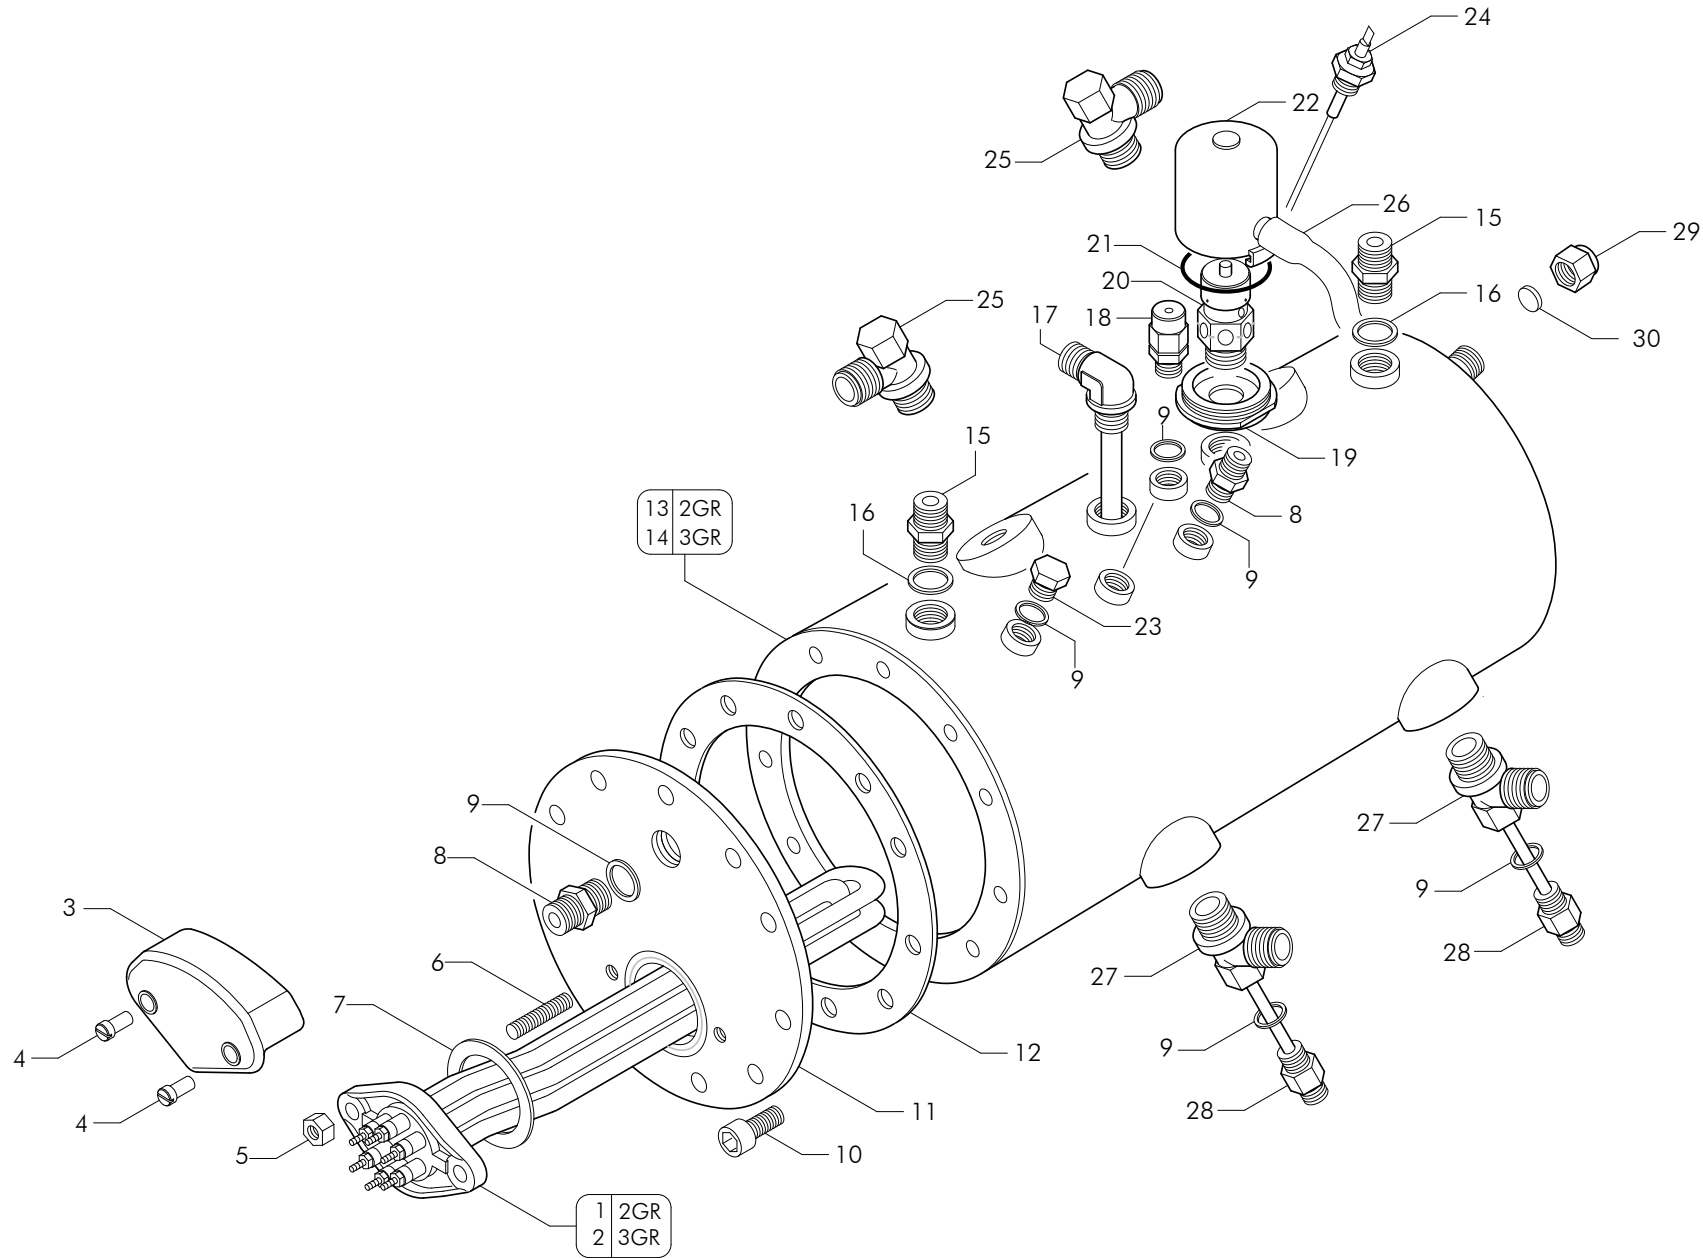

Pos.	Code	Food	Denominazione - IT -	Denomination - GB -	Denomination - FR -	Beschreibung - DE -
1	WY4617059	●	RESISTENZA 2GR 6P 230/240V 3400/3700W	HEATING ELEM. 2GR 220/240V 3400/3700W	RESISTANCE 2GR 220/240V 3400/3700W	HEIZKORPER 2GR 220/240V 3400/3700W
2	WY4617107	●	RESISTENZA 3GR 6P 230/240V 5000/5440W	HEATING ELEM. 3GR 220/240V 5000/5440	RESISTANCE 3GR 220/240V 5000/5440W	HEIZKORPER 3GR 220/240V 5000/5440W
3	WY15514111		PROTEZIONE RESISTENZA	HEATING ELEMENT COVER	COUVRE-RESISTENCE	HEIZKORPERDECKEL
4	WY15514113		BOCCOLA BLOCCAGGIO PROTEZIONE	BUSHING	BAGUE	BUSHING
5	WY23049		DADO OTTONE M8	BRASS NUT M8	ECROU LAITON M8	MESSING-SCHRAUBENMUTTER M8
6	WY23133		PRIGIONIERO INOX 8x40	STAINLESS STEEL BOLT 8x40	VIS INOX 8x40	STAHLSCHRAUBE 8x40 8x40
7	WY12001	●	GUARNIZIONE TEFLON 58x43x2 10 PZ	TEFLON GASKET 58x43x2 10 PCS	JOINT TEFLON 58x43x2 10 PCES	TEFLON DICHTUNG 58x23x2 10 ST
8	WY4925686	●	RACCORDO 1/4Mx1/4M	CONNECTOR 1/4Mx1/4M	RACCORD 1/4Mx1/4M	ANSCHLUSS 1/4Mx1/4M
9	WY12153003	●	GUARNIZIONE RAME 1/4 Sp.2	GASKET 1/4 Sp.2 COPPER	JOINT CUIVRE 1/4 Sp.2	KUPFERDICHTUNG 1/4 Sp.2
10	WY23556		VITE TCEI INOX 10x20	STEEL SCREW TCCE 10X20	VIS INOX TCCE 10X20	STAHLSCHRAUBE TCCE 10x20
11	WY4853011	●	FLANGIA	FLANGE	BRIDE	FLANSCH
12	WY12003	●	GUARNIZIONE CALDAIA	BOILER GASKET	JOINT CHAUDIERE	KESSELDICHTUNG
13	WY4662204001	●	CALDAIA 2GR	BOILER 2GR	CHAUDIERE 2GR	KESSEL 2GR
14	WY4662281001	●	CALDAIA 3GR	BOLIER 3GR	CHAUDIERE 3GR	KESSEL 3GR
15	WY4925687	●	RACCORDO 3/8x3/8	3/8x3/8 FITTING	RACCORD 3/8x3/8	ANSCHLUSS 3/8x3/8
16	WY12154001	●	GUARNIZIONE CU 3/8 22x17x2	GASKET COPPER 3/8 22x17x2	JOINT CUIVRE 3/8 22x17x2	KUPFERDICHTUNG 3/8 22x17x2
17	WY4952001285	●	TUBO D-10 L.125	TUBE D-10 L.125	TUYAU D-10 L.125	ROHR D-10 L.125
18	WY4956150	●	VALVOLA ANTIRISUCCHIO V.A.R.	ANTI-EDDY VALVE V.A.R.	SOUPAPE ANTI-DEPRESSION V.A.R.	VENTIL UNTERDRUCKFREI V.A.R.
19	WY15006001		FLANGIA VALVOLA SICUREZZA	FLANGE VALVE	JOINT VANNE	FLANSCH VENTIL
20	WY4620352002	●	VALVOLA DI SICUREZZA *CE*	*CE* SAFETY VALVE	SOUPAPE DE SECURITE *CE*	SICHERHEITSVENTIL *CE*
21	WY12300000	●	GUARNIZIONE OR	GASKET O RING	JOINT OR	OR DICHTUNG
22	WY56009980	●	ASSIEME PROTEZIONE VALVOLE SICUREZZA	UNIT PROTECTION VALVE	ENSEMBLE PROTECTION VANNE	SATZ-SCHUTZGITTER VENTIL
23	WY4925780	●	TAPPO MASCHIO OTTONE 1/4	BRASS MALE CAP 1/4	BOUCHON MALE LAITON 1/4	MESSING-STOPFEN 1/4
24	WY4820251	●	SONDA LIVELLO L.125	LEVEL PROBE L.125	JAUG L.125	PEGELFUHLER L.125
25	WY4923214001	●	RACCORDO ORIENTABILE -L- 1/2	ROTARY COUPLING	RACCORD ROTATIF	ROTARY KUPPLUNG
26	WY15478002	●	TUBO SILICONE 8x11 L.70cm	SILICONE TUBE 8x11 L.70cm	TUYAU SILICONE 8x11 L.70cm	SILIKONROHR 8x11 L.70cm
27	WY4923215001	●	RACCORDO ORIENTABILE -T- 1/2	ROTARY COUPLING	RACCORD ROTATIF	ROTARY KUPPLUNG
28	WY4952002788	●	TUBO D-6 L.85	TUBE D-6 L85	TUYAU D-6 L.85	ROHR D-6 L.85
29	WY25781		TAPPO FEMMINA 3/8	FEMALE CAP 3/8	BOUCHON FEMELLE 3/8	STOPFEN 3/8
30	WY12402	●	GUARNIZIONE PASTICCA 15x3	GASKET 15x3	JOINT 15x3	DICHTUNG 15x3