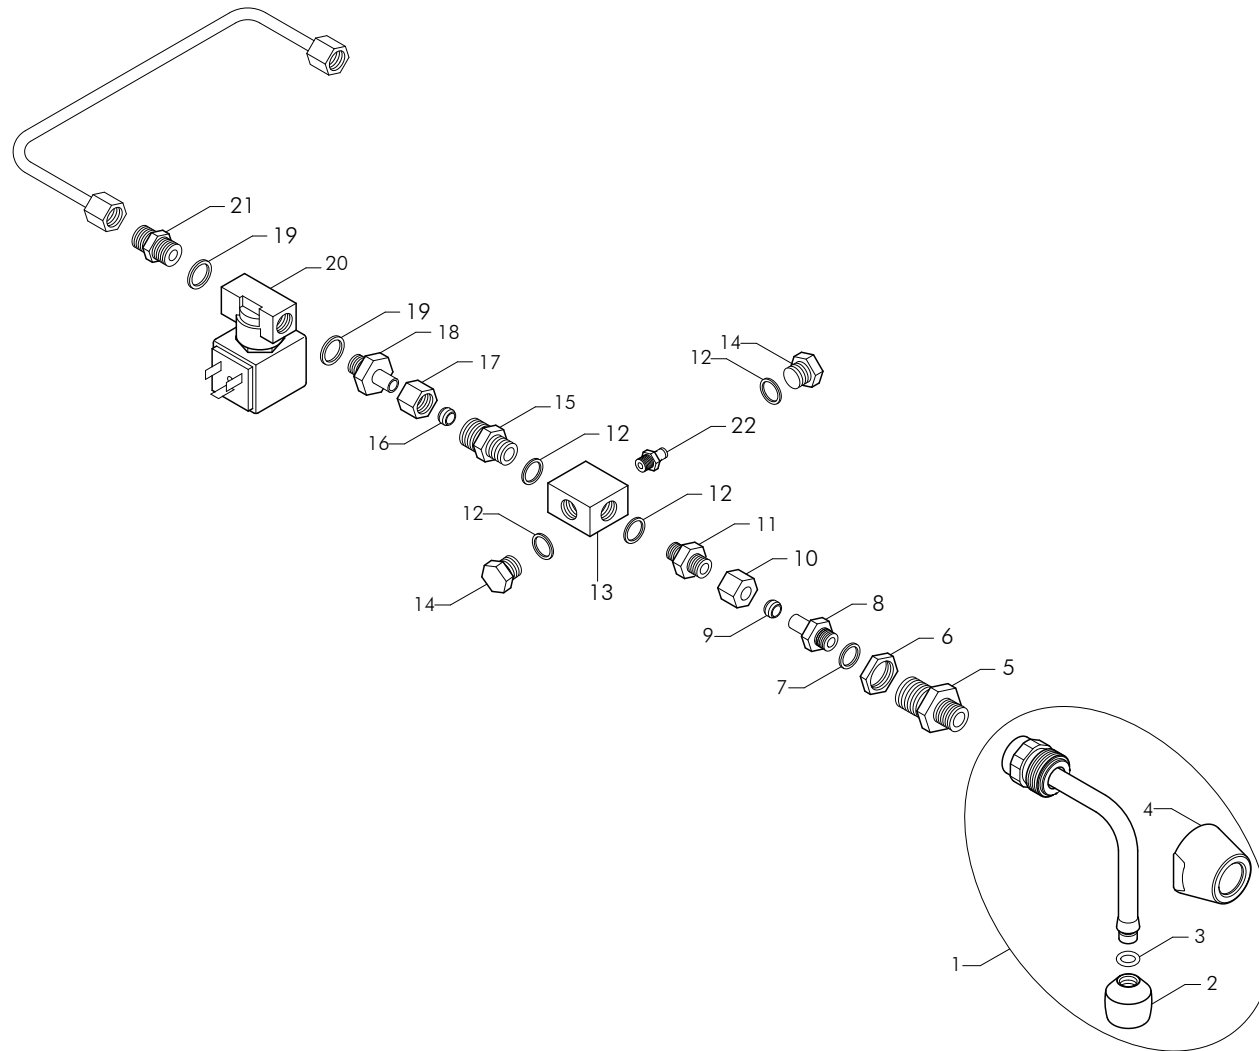

Pos.	Code	Food	Denominazione - IT -	Denomination - GB -	Denomination - FR -	Beschreibung - DE -
1	WY4725763365	●	LANCIA ACQUA FISSA INOX WBAR	WATER PIPE	TUYAU EAU	ROHR WASSER
2	WY4725763142	●	SPRUZZATORE ACQUA INOX	EXTERNAL WATER NOZZLE	ATOMISEUR D'EAU EXTERIEUR	WASSERDUSE CHROM DAMPF
3	WY12662010	●	GUARNIZIONE SPRUZZATORE	GASKET OR	JOINT OR	DICHTUNG OR
4	WY15329027		DADO ESTETICO TUBO ACQUA	AESTHETIC NUT, WATER PIPE	ÉCROU ESTHÉTIQUE, TUYAU D'EAU	ÄSTHETISCHE MUTTER, WASSERROHR
5	WY4925736007	●	RACCORDO 3/8 CANNA H2O/VAPORE	CONNECTOR 3/8	RACCORD 3/8	ANSCHLUSS 3/8
6	WY25356		CONTRODADO OTTONE 3/8	BRASS LOCK NUT 3/8	CONTRE-ÉCROU LAITON 3/8	MESSING-GEGENMUTTER 3/8
7	WY12156001		GUARNIZIONE CU 1/8 sp2	GASKET CU 1/8 sp2	JOINT CU 1/8 sp2	DICHTUNG CU 1/8 sp2
8	WY4923229232	●	ADATTATORE DI ORIENTAMENTO 1/8M	ORIENTATION ADAPTER 1/8M	ADAPTATEUR DE ORIENTATION 1/8M	ADAPTER-ORIENTIERUNG 1/8M
9	WY23229228	●	OGIVA PER TUBO D-8	WARHEAD D-8	OGIVE D-8	GEFECHTSKOPF D-8
10	WY23229229	●	DADO M12x1 TUBO D-8	NUT M12x1 FOR TUBE D-8	ECROU M12x1 POUR TUYAU D-8	MUTTER M12x1 FÜR ROHR D-8
11	WY4925686013	●	RACCORDO 1/8M - M12x1	CONNECTOR 1/8M - M12x1	RACCORD 1/8 - M12x1	ANSCHLUSS 1/8 - M12x1
12	WY12156001		GUARNIZIONE CU 1/8 sp2	GASKET CU 1/8 sp2	JOINT CU 1/8 sp2	DICHTUNG CU 1/8 sp2
13	WY25423002	●	DISTRIBUTORE	DISTRIBUTOR	DISTRIBUTEUR	VERTEILER
14	WY4925787	●	TAPPO MASCHIO 1/8	MALE CAP 1/8	BOUCHON MALE 1/8	STOPFEN 1/8
15	WY4925707	●	RACCORDO 1/8x1/4	CONNECTOR 1/8x1/4	RACCORD 1/8x1/4	ANSCHLUSS 1/8x1/4
16	WY4625330	●	BICONO D6	BICONE D6	BICONE D6	DOPPELKEGEL D6
17	WY25381		DADO 1/4 FORO 6.2	NUT 1/4 HOLE 6.2	ECROU 1/4 TROU 6.2	SCHRAUBENMUTTER 1/4 LOCH 6.2
18	WY4923228112	●	ADATTATORE DI ORIENTAMENTO 1/4M	ORIENTATION ADAPTER 1/4M	ADAPTATEUR DE ORIENTATION 1/4M	ADAPTER-ORIENTIERUNG 1/4M
19	WY12153003	●	GUARNIZIONE RAME 1/4 Sp.2	GASKET 1/4 Sp.2 COPPER	JOINT CUIVRE 1/4 Sp.2	KUPFERDICHTUNG 1/4 Sp.2
20	WY4618161980	●	ELETTRIVALVOLA 2V 1/4 D-4,8 230V/50	EL.VALVE 2V 1/4 D-4,8 230V/50	EL. 2V 1/4 D-4,8 230V/50	EL. 2V 1/4 D-4,8 230V/50
21	WY4925686	●	RACCORDO 1/4Mx1/4M	CONNECTOR 1/4Mx1/4M	RACCORD 1/4Mx1/4M	ANSCHLUSS 1/4Mx1/4M
22	WY4623229013	●	RACCORDO RAPIDO DRITTO 1/8M CIL+OR D-4	QUICK COUPLING 1/8M D-4	RACCORD RAPIDE 1/8M D-4	STECKVERBINDUNG 1/8M D-4