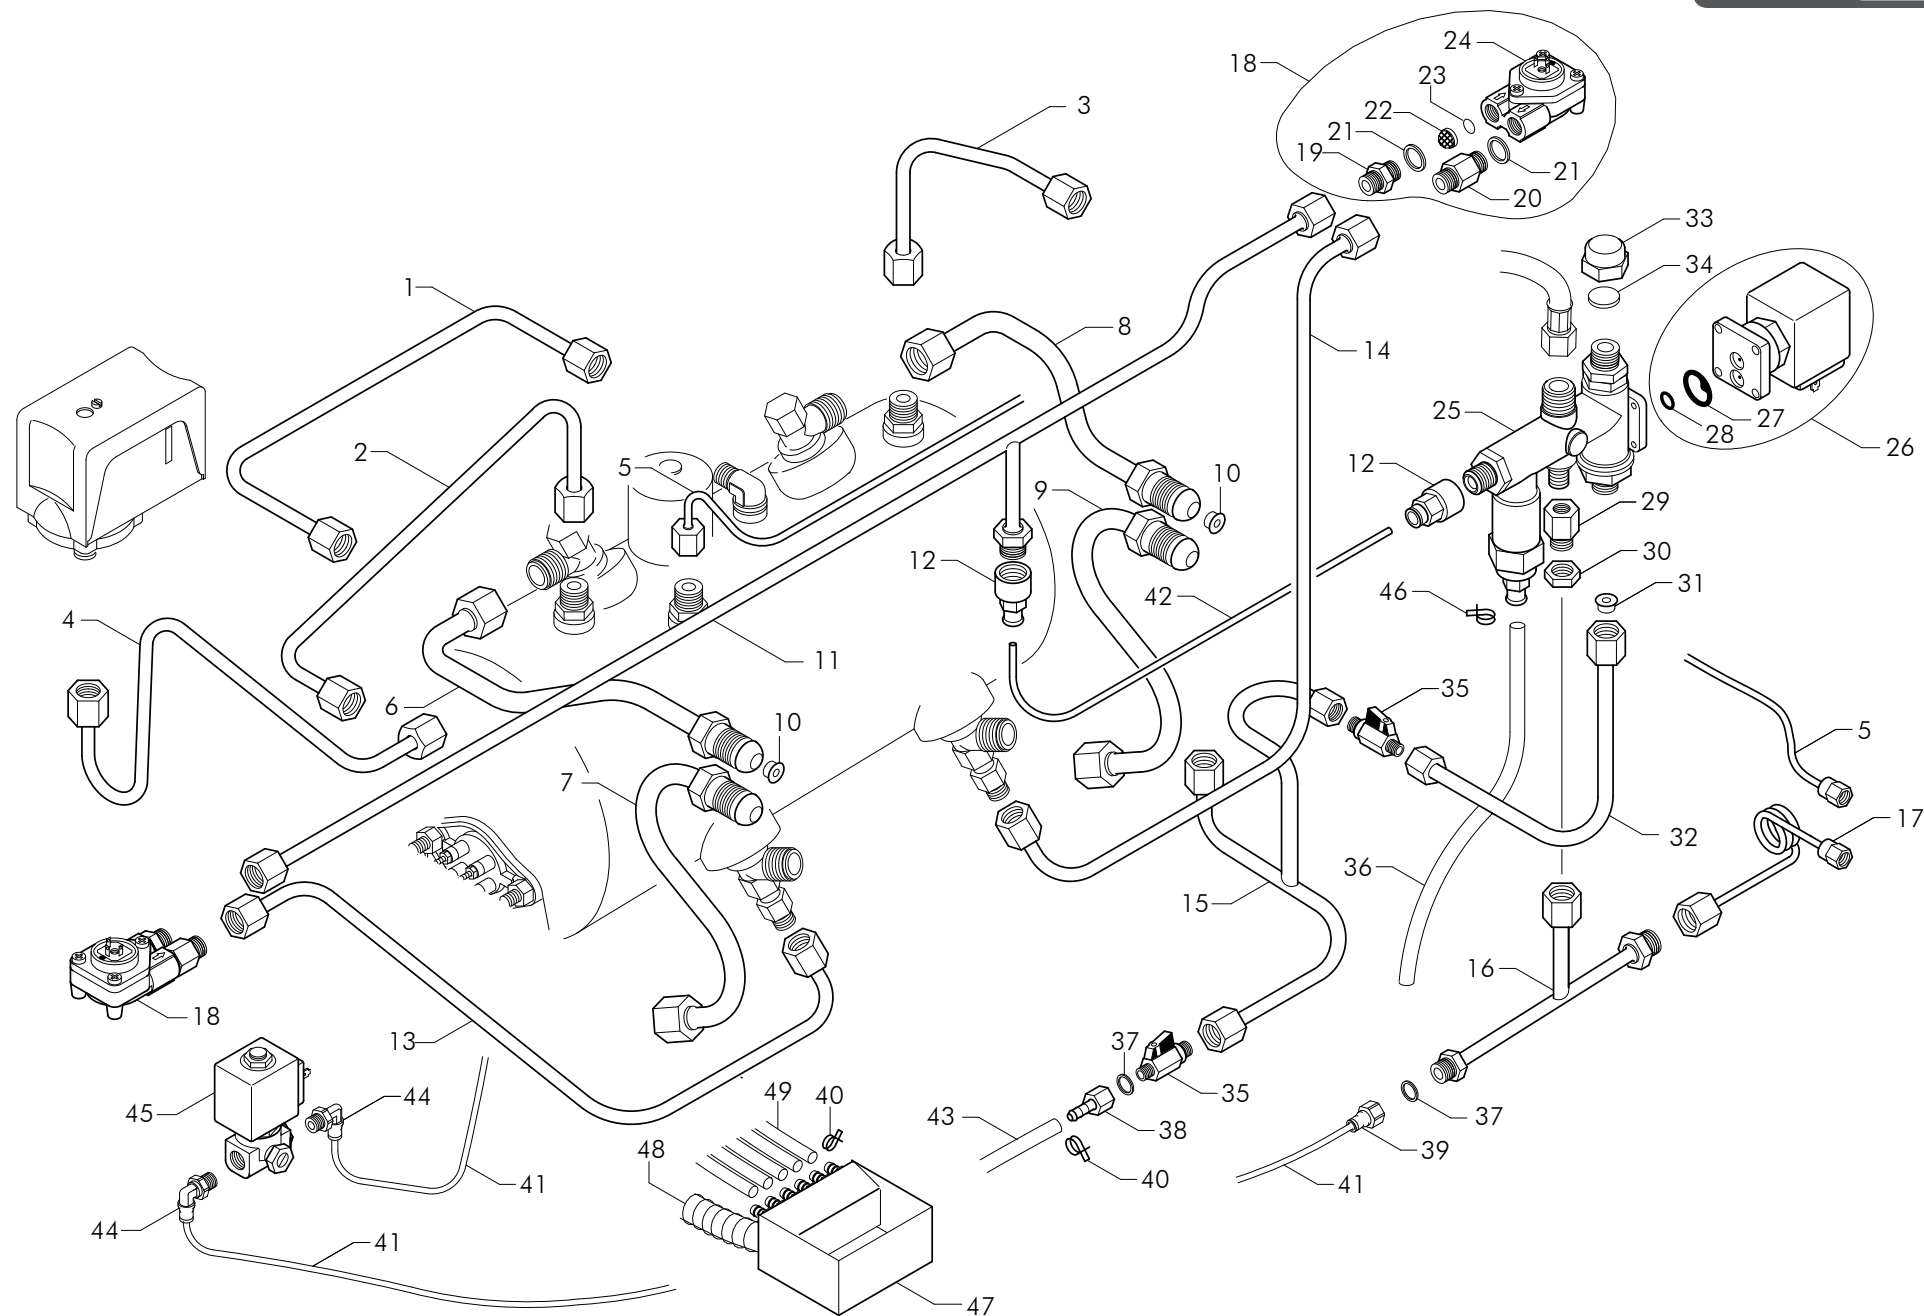

EVD/2

Pos.	Code	Food	Denominazione - IT -	Denomination - GB -	Denomination - FR -	Beschreibung - DE -
1	WY4952001272	●	TUBO D8 L360	TUBE D8 L360	TUYAU D8 L360	ROHR D8 L360
2	WY4952001265	●	TUBO D8 L270	TUBE D8 L270	TUYAU D8 L270	ROHR D8 L270
3	WY4952001264	●	TUBO D8 L215	TUBE D8 L215	TUYAU D8 L215	ROHR D8 L215
4	WY4952001266	●	TUBO D-6 L350 TB317	TUBE D-6 L350	TUYAU D-6 L350	ROHR D-6 L350
5	WY4952001437	●	TUBO D-4 L.435	TUBE D-4 L.435	TUYAU D-4 L.435	ROHR D-4 L.435
6	WY4952001249	●	TUBO D-10 L315	TUBE D-10 L315	TUYAU D-10 L315	ROHR D-10 L315
7	WY4952001232	●	TUBO D10 L250 TB299	TUBE D10 L250	TUYAU D10 L250	ROHR D10 L250
8	WY4952001250	●	TUBO D10 L355	TUBE D10 L355	TUYAU D10 L355	ROHR D10 L355
9	WY4952001248	●	TUBO D10 L267 TB300	TUBE D10 L267	TUYAU D10 L267	ROHR D10 L267
10	WY4923293001	●	STROZZATURA RICIRCOLO GR D 4	REDUCED CONNECTOR OF GROUP D4	RACCORD REDUIT DU GROUPE D4	VERKLEINERTE FITTING DER GRUPPE D4
10	WY4923293002	●	STROZZATURA RICIRCOLO GR D 2.5	REDUCED CONNECTOR OF GROUP D2.5	RACCORD REDUIT DU GROUPE D2.5	VERKLEINERTE FITTING DER GRUPPE D2.5
11	WY4652001381	●	TBS D6 L285 TB357	TUBE D6 L285 TB357	TUYAU D6 L285 TB357	ROHR D6 L285 TB357
12	WY4623229020	●	RACCORDO RAPIDO DRITTO 1/4F D-6	QUICK COUPLING 1/4F D-6	RACCORD RAPIDE 1/4F D-6	STECKVERBINDUNG 1/4F D-6
13	WY4652001271	●	TUBO D6 L510	TUBE D6 L510	TUYAU D6 L510	ROHR D6 L510
14	WY4652001270	●	TUBO D6 L450	TUBE D6 L450	TUYAU D6 L450	ROHR D6 L450
15	WY4652001268	●	TUBO D8 L350	TUBE D8 L350	TUYAU D8 L350	ROHR D8 L350
16	WY4652001273	●	TUBO D8 L199	TUBE D8 L199	TUYAU D8 L199	ROHR D8 L199
17	WY4652003057	●	TUBO D-2 L.1000	TUBE D-2 L.1000	TUYAU D-2 L.1000	ROHR D-2 L.1000
18	WY4956122000	●	ASSIEME DOSATORE	DOSER KIT	KIT DOSEUR	DOSIERER
19	WY4925686	●	RACCORDO 1/4Mx1/4M	CONNECTOR 1/4Mx1/4M	RACCORD 1/4Mx1/4M	ANSCHLUSS 1/4Mx1/4M
20	WY4925708	●	RACCORDO 1/4x1/4	1/4X1/4 CW510L FITTING	RACCORD 1/4X1/4	ANSCHLUSS 1/4X1/4
21	WY12153003	●	GUARNIZIONE RAME 1/4 Sp.2	GASKET 1/4 Sp.2 COPPER	JOINT CUIVRE 1/4 Sp.2	KUPFERDICHTUNG 1/4 Sp.2
22	WY10254	●	FILTRO ACCIAIO 160-200 MESH	STEEL FILTER 160-200 MESH	FILTRE EN ACIER 160-200 MESH	STAHLFILTER 160-200 MESH
23	WY12329	●	GUARNIZIONE OR HNBR 7.66xW1.78	GASKET OR HNBR 7.66xW1.78	JOINT OR HNBR 7.66x1.78	OR DICHTUNG HNBR 7.66xW1.78
24	WY4918126	●	DOSATORE FLOWMETER	FLOWMETER DOSER	KIT DOSEUR	DOSIERER
25	WY4661016003	●	DISTRIBUTORE CARICO ACQUA	WATER DISTRIBUTION BLOCK	DISTRIBUTEUR EAU	WASSER VERTEILER
26	WY4918159003	●	ELETTRORVALVOLA AEA IN BASE 220/240V 50-60Hz	SOLENOID VALVE 220/240V 50-60Hz	ELECTROVANNE 220/240V 50-60Hz	ELEKTROVENTIL 220/240V 50-60Hz
27	WY12299001	●	GUARNIZIONE VERDE A GOCCIA	GASKET	JOINT	DICHTUNG
28	WY12299002	●	GUARNIZIONE ROSSA PICCOLA	RED GASKET	JOINT ROUGE	DICHTUNG ROT
29	WY4925743001	●	RIDUZIONE 1/4Mx1/8F	REDUCTION 1/4Mx1/8F	REDUCTION 1/4Mx1/8F	REDUKTION 1/4Mx1/8F
30	WY25396		DADO 1/4 SP.4	NUT 1/4 - 4 THICK	ECROU 1/4 SP.4	MUTTER 1/4
31	WY4923293012	●	STROZZATURA D-1.2	NECK D-1.2	ETRANGLEMENT D-1.2	UMWALZUNG D-1.2
32	WY4652001267	●	TUBO D8 L120	TUBE D8 L120	TUYAU D8 L120	ROHR D8 L120
33	WY25781		TAPPO FEMMINA 3/8	FEMALE CAP 3/8	BOUCHON FEMELLE 3/8	STOPFEN 3/8
34	WY12402	●	GUARNIZIONE PASTICCA 15x3	GASKET 15x3	JOINT 15x3	DICHTUNG 15x3