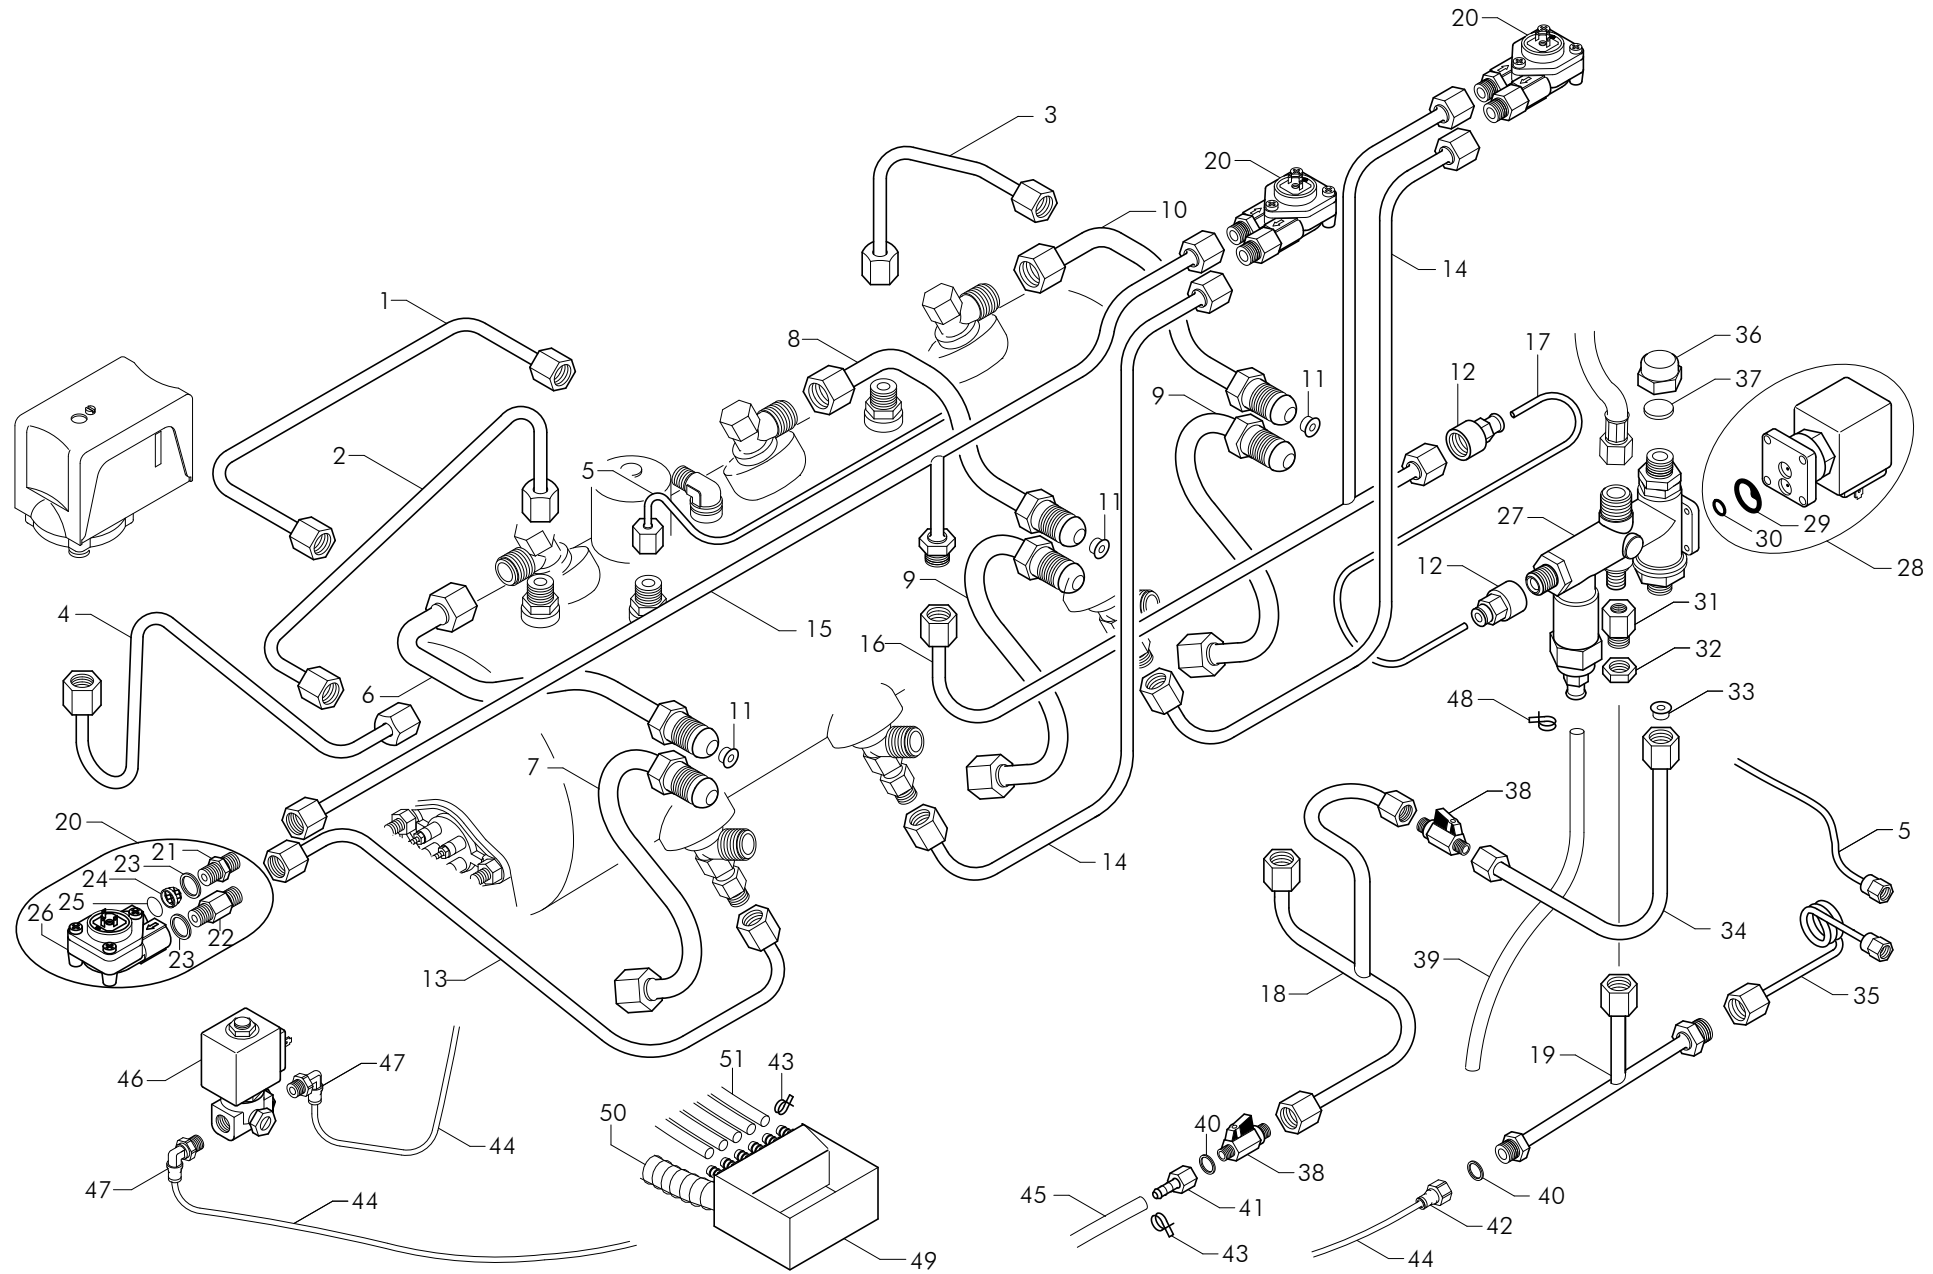

EVD/3

Pos.	Code	Food	Denominazione - IT -	Denomination - GB -	Denomination - FR -	Beschreibung - DE -
1	WY4952001272	●	TUBO D8 L360	TUBE D8 L360	TUYAU D8 L360	ROHR D8 L360
2	WY4952001265	●	TUBO D8 L270	TUBE D8 L270	TUYAU D8 L270	ROHR D8 L270
3	WY4952001264	●	TUBO D8 L215	TUBE D8 L215	TUYAU D8 L215	ROHR D8 L215
4	WY4952001266	●	TUBO D-6 L350 TB317	TUBE D-6 L350	TUYAU D-6 L350	ROHR D-6 L350
5	WY4952001437	●	TUBO D-4 L.435	TUBE D-4 L.435	TUYAU D-4 L.435	ROHR D-4 L.435
6	WY4952001249	●	TUBO D-10 L315	TUBE D-10 L315	TUYAU D-10 L315	ROHR D-10 L315
7	WY4952001232	●	TUBO D10 L250 TB299	TUBE D10 L250	TUYAU D10 L250	ROHR D10 L250
8	WY4952001294	●	TBS D10 L350 TB345	TUBE D10 L350 TB345	TUYAU D10 L350 TB345	ROHR D10 L350 TB345
9	WY4952001248	●	TUBO D10 L267 TB300	TUBE D10 L267	TUYAU D10 L267	ROHR D10 L267
10	WY4952001274	●	TBS D10 L360	TUBE D10 L360	TUYAU D10 L360	ROHR D10 L360
11	WY4923293001	●	STROZZATURA RICIRCOLO GR D 4	REDUCED CONNECTOR OF GROUP D4	RACCORD REDUIT DU GROUPE D4	VERKLEINERTE FITTING DER GRUPPE D4
11	WY4923293002	●	STROZZATURA RICIRCOLO GR D 2.5	REDUCED CONNECTOR OF GROUP D2.5	RACCORD REDUIT DU GROUPE D2.5	VERKLEINERTE FITTING DER GRUPPE D2.5
12	WY4623229020	●	RACCORDO RAPIDO DRITTO 1/4F D-6	QUICK COUPLING 1/4F D-6	RACCORD RAPIDE 1/4F D-6	STECKVERBINDUNG 1/4F D-6
13	WY4652001271	●	TUBO D6 L510	TUBE D6 L510	TUYAU D6 L510	ROHR D6 L510
14	WY4652001270	●	TUBO D6 L450	TUBE D6 L450	TUYAU D6 L450	ROHR D6 L450
15	WY4652001381	●	TBS D6 L285 TB357	TUBE D6 L285 TB357	TUYAU D6 L285 TB357	ROHR D6 L285 TB357
16	WY4652001382	●	TBS D6 L535 TB358	TUBE D6 L535 TB358	TUYAU D6 L535 TB358	ROHR D6 L535 TB358
17	WY15452002	●	TUBO D-4x6	TUBE D 6X4	TUYAU D 6X4	ROHR D 6X4
18	WY4652001268	●	TUBO D8 L350	TUBE D8 L350	TUYAU D8 L350	ROHR D8 L350
19	WY4652001273	●	TUBO D8 L199	TUBE D8 L199	TUYAU D8 L199	ROHR D8 L199
20	WY4956122000	●	ASSIEME DOSATORE	DOSER KIT	KIT DOSEUR	DOSIERER
21	WY4925686	●	RACCORDO 1/4Mx1/4M	CONNECTOR 1/4Mx1/4M	RACCORD 1/4Mx1/4M	ANSCHLUSS 1/4Mx1/4M
22	WY4925708	●	RACCORDO 1/4x1/4	1/4X1/4 CW510L FITTING	RACCORD 1/4X1/4	ANSCHLUSS 1/4X1/4
23	WY12153003	●	GUARNIZIONE RAME 1/4 Sp.2	GASKET 1/4 Sp.2 COPPER	JOINT CUIVRE 1/4 Sp.2	KUPFERDICHTUNG 1/4 Sp.2
24	WY10254	●	FILTRO ACCIAIO 160-200 MESH	STEEL FILTER 160-200 MESH	FILTRE EN ACIER 160-200 MESH	STAHLFILTER 160-200 MESH
25	WY12329	●	GUARNIZIONE OR HNBR 7.66xW1.78	GASKET OR HNBR 7.66xW1.78	JOINT OR HNBR 7.66x1.78	OR DICHTUNG HNBR 7.66xW1.78
26	WY4918126	●	DOSATORE FLOWMETER	FLOWMETER DOSER	KIT DOSEUR	DOSIERER
27	WY4661016003	●	DISTRIBUTORE CARICO ACQUA	WATER DISTRIBUTION BLOCK	DISTRIBUTEUR EAU	WASSER VERTEILER
28	WY4918159003	●	ELETTROVALVOLA AEA IN BASE 220/240V 50-60Hz	SOLENOID VALVE 220/240V 50-60Hz	ELECTROVANNE 220/240V 50-60Hz	ELEKTROVENTIL 220/240V 50-60Hz
29	WY12299001	●	GUARNIZIONE VERDE A GOCCIA	GASKET	JOINT	DICHTUNG
30	WY12299002	●	GUARNIZIONE ROSSA PICCOLA	RED GASKET	JOINT ROUGE	DICHTUNG ROT
31	WY4925743001	●	RIDUZIONE 1/4Mx1/8F	REDUCTION 1/4Mx1/8F	REDUCTION 1/4Mx1/8F	REDUKTION 1/4Mx1/8F
32	WY25396		DADO 1/4 SP.4	NUT 1/4 - 4 THICK	ECROU 1/4 SP.4	MUTTER 1/4
33	WY4923293012	●	STROZZATURA D-1.2	NECK D-1.2	ETRANGLEMENT D-1.2	UMWALZUNG D-1.2
34	WY4652001267	●	TUBO D8 L120	TUBE D8 L120	TUYAU D8 L120	ROHR D8 L120