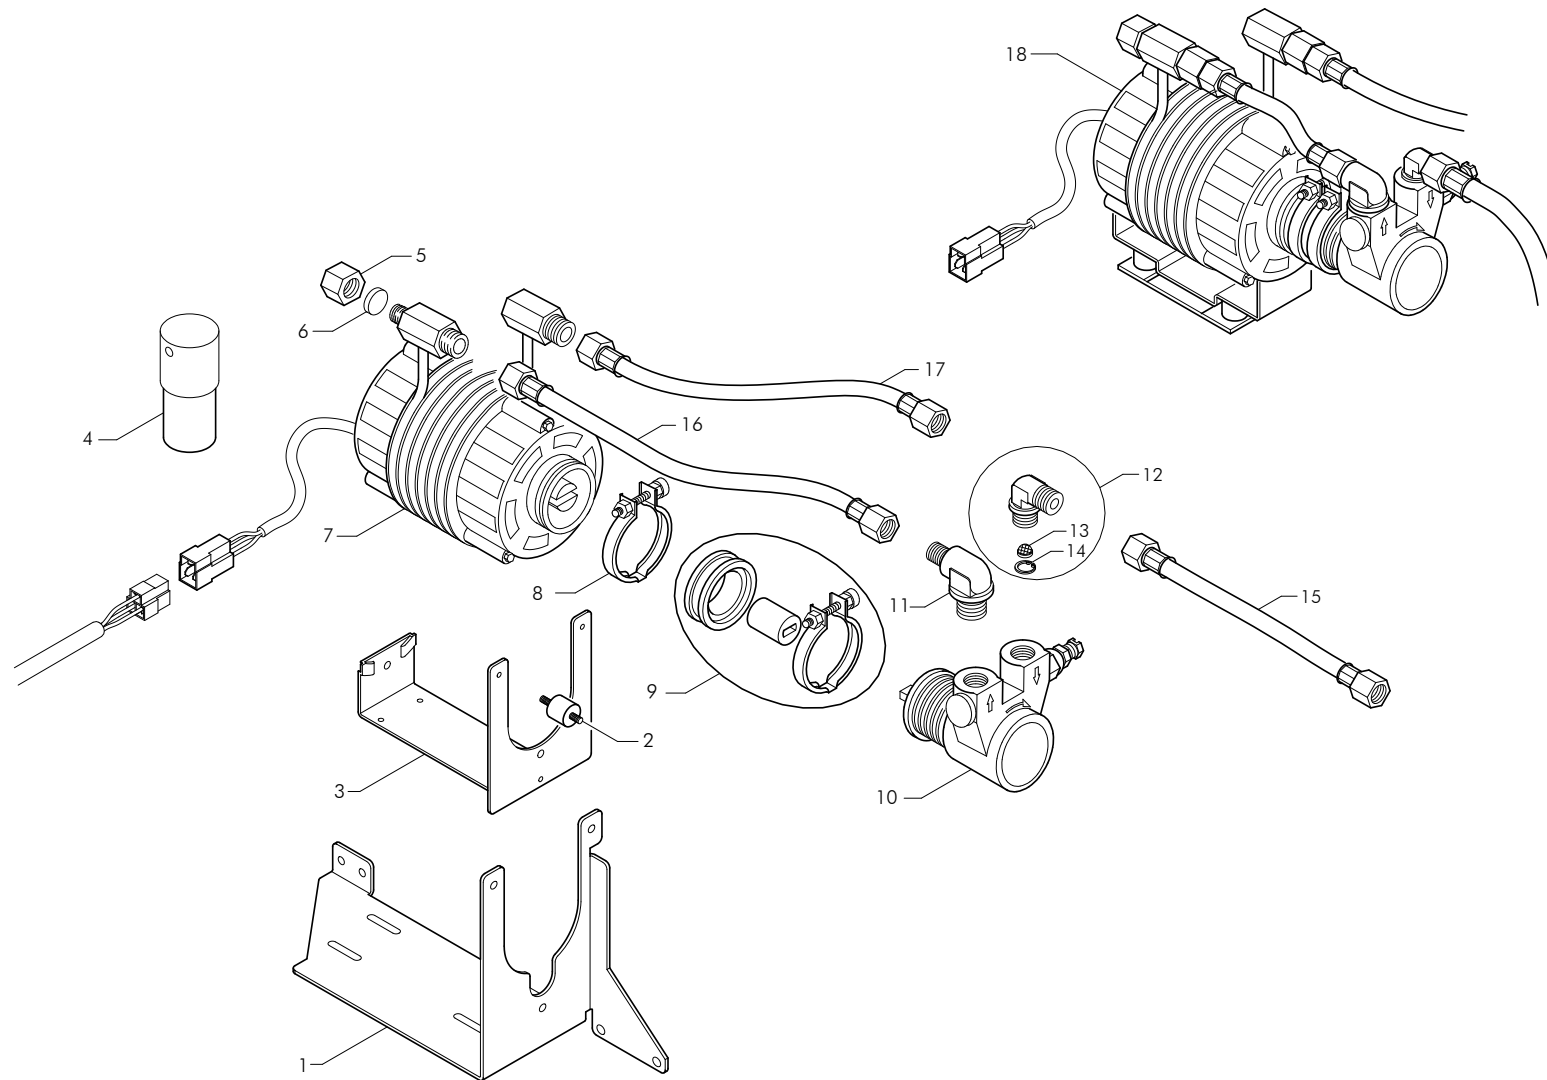

Pos.	Code	Food	Denominazione - IT -	Denomination - GB -	Denomination - FR -	Beschreibung - DE -
1	WY78214526		SUPPORTO MOTOPOMPA	MOTOPUMP SUPPORT 2GR	MOTOPOMPE SUPPORT 2GR	PUMPE SUPPORT 2GR
2	WY15105		GOMMA AMMORTIZZATORE	RUBBER FOR MOTOR	CAOUTCHOUC POUR MOTEUR	GUMMI x MOTOR
3	WY78214527		STAFFA MOTORE	MOTOR BRACKET	SUPPORT MOTEUR	MOTOR HALTERUNG
4	WY19062001		CONDENSATORE MOTORE 230V 7uF	MOTOR CAPACITOR 230V 7uF	CONDENSATEUR MOTEUR 230V 7uF	KONDENSATOR MOTOR 230V 7uF
5	WY25782		TAPPO FEMMINA 1/4 GAS	1/4 GAS FEMALE TAP	BOUCHON FEMELLE 1/4 GAZ	INNENANSCHLUSSSTOPSEL 1/4 GAS
6	WY12007	●	GUARNIZIONE KLINGERSIL4400	KLINGERSIL4400 SEAL	JOINT KLINGERSIL4400	DICHTUNG KLINGER SIL4400
7	WY56406	●	MOTORE RPM 230V 50/60 R.H2O	MOTOR RPM 230V 50/60HZ H2O	MOTEUR RPM 230V 50/60HZ H2O	MOTOR RPM 230V 50/60HZ H2O
8	WY26310003	●	FASCETTA GIUNZIONE MOTORE-POMPA	CLAMP MOTOR-PUMP	BANDE MOTEUR-POMPE	SHELLE MOTOR-PUMPE
9	WY83260016R		KIT DISACCOPIAMENTO MOTORE POMPA	KIT DECOUPLING MOTOR-PUMP	ENSEMBLE DECOUPLAGE MOTEUR POMPE	KIT MOTOR-PUMPE KUPPLUNG
10	WY4626303	●	POMPA FLUID-O-TECH 204	PUMP FLUYD 204	POMPE 204	PUMPE 204
11	WY4943052002	●	RACCORDO GIREVOLE "L" 3/8	ADJUSTABLE FITTING	RACCORD AJUSTABLE	EINSTELLBARE BESCHLÄGE
12	WY4656116003	●	RACCORDO GOMITO 3/8+3/8	CONNECTOR 3/8+3/8 PUMP ASSEMBLY	RACCORD 3/8 + 3/8 ENS. MOTOPOMPE	ANSCHLUSS 3/8 + 3/8 MOTORP. ZUSAMMEN
13	WY10254	●	FILTRO ACCIAIO 160-200 MESH	STEEL FILTER 160-200 MESH	FILTRE EN ACIER 160-200 MESH	STAHLFILTER 160-200 MESH
14	WY10005		ANELLO DI ARRESTO INOX	STAINLESS STEEL STOP RING	ANNEAU DE BUTEE INOX	DRAHTSPRENGRING ROSTFREI
15	WY4630408	●	TUBOFLEX 3/8FF L.1500 mm	FLEX PIPE 3/8 L.1500 mm	TUYAU FLEX 3/8 FF L.1500 mm	SCHLAUCH 3/8 L.1500 mm
16	WY4630404008	●	TUBOFLEX 3/8FF P.GOMMA CON. L-125mm CW510L	3/8 FEMALE L125mm FLEX PIPE CONICAL HOSE F	TUYAU FLEX 3/8 FF L125mm PORTE-TUYAU	SCHLAUCH 3/8 AUFNAHMETUR L125mm GUMMI KONI
17	WY4630404	●	TUBOFLEX 3/8 L.450	FLEX PIPE 3/8 L.450	TUYAU FLEX 3/8 L.450	SCHLAUCH 3/8 L.450
18	WY56123471	●	ASS MOT RPM RAF H2O 230V+FTECH EU	MOTOR-PUMP 230V	MOTEUR-POMPE 230V	MOTOR-PUMPE 230V