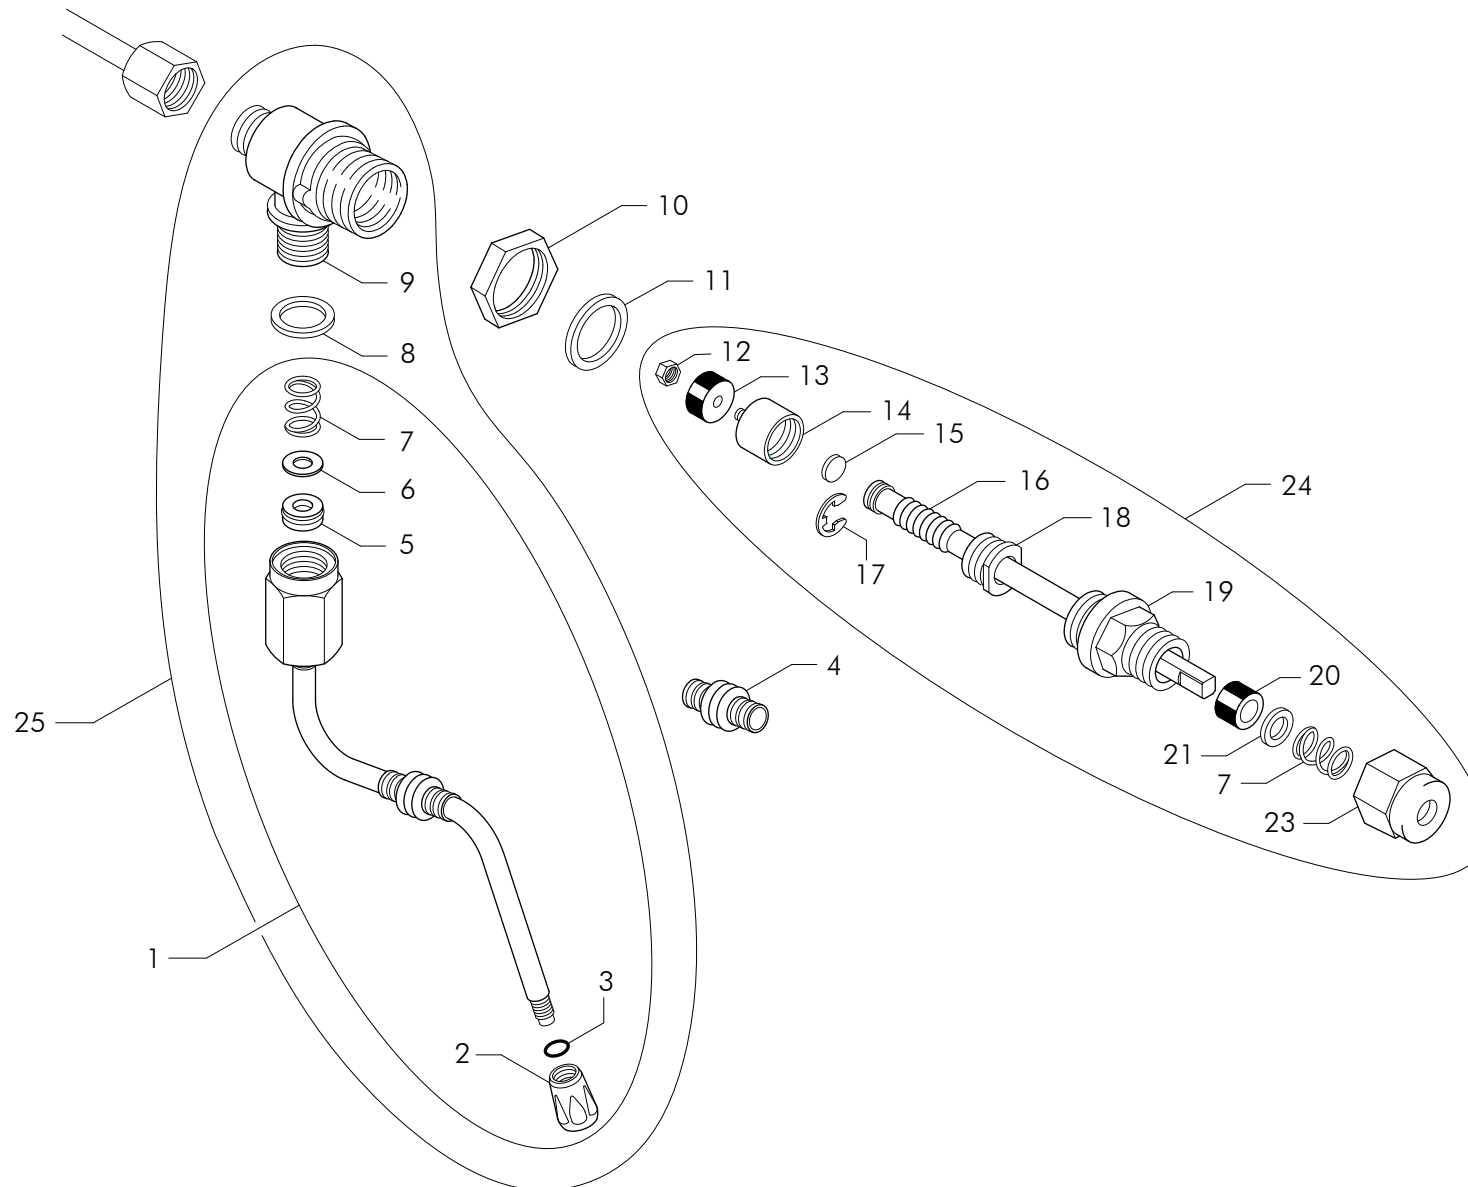

## VAPORE - STEAM - VAPEUR - DAMPF

Pos	Code	Denominazione - IT -	Denomination - EN -	Denomination - FR -	Denomination - DE -
1	WY25763063	TUBO VAPORE INOX 6x8 L300	TUBE STEAM 6x8 L.300	TUYAU VAPEUR 6x8 L.300	ROHR DAMPF 6x8 L.300
2	WY25763080	SPRUZZATORE VAPORE 4 FORI TUBO D.8	STEEL STEAM SPRAYER	VAPORISATEUR INOX	STAHLDAMPFER
3	WY12662000	GUARNIZIONE SPRUZZATORE	GASKET OR	JOINT OR	DICHTUNG OR
4	WY15296000	GOMMINO ANTISCOTTATURA D-8	ANTI-BURNING RUBBER D-8	ELEMENT ANTI-BRULURE D-8	GUMMI GEGEN VERBRENNUNGEN F. D-8
5	WY12661	GUARNIZIONE OR CON LUNETTA P.MOLLA	OR REST FOR ST.STEEL STEAM PIPE	OR LUNETTE P.RESSORT TUYAU VAP. INOX	HALBE OR-DICHT.F.FEDER DAMPFROHR ED
6	WY23260018	RONDELLA ELASTICA D-14,2 Sp.1	WASHER D-14,2	RONDELLE D-14,2	SCHEIBE D-14,2
7	WY10465001	MOLLA De 11,4 Df1,7 AISI 302	STEAM SPRING S.STEEL	RESSORT AISI	DAMPF HAHNFEDEN STAHL
8	WY12010	GUARNIZIONE TEFLON ACQUA/VAPORE 20x17x2	PIPE GASKET TEFLON 20x17x2	JOINT TUYAU TEFLON EAU/VAP TEFLON	TEFLON-DICHTUNG WASSER/VAP 20x17x2
9	WY4653003	CORPO RUBINETTO CW510L	TAP BODY CW510L	CORPS DE ROBINET CW510L	HAHNKORPER CW510L
10	WY25384	DADO OTTONE M26x1.5	BRASS NUT 26X1.5	ECROU LAITON 26X1.5	MESSING-MUTTER 26X1.5
11	WY12158	GUARNIZIONE 26x20.5x2	GASKET 26x20.5x2	JOINT 26x20.5x2	DICHTUNG 26x20.5x2
12	WY23029	DADO INOX M3 UNI 5587 A2	STEEL NUT M3	ECROU INOX M3	STHAL MUTTER M3
13	WY12203	GUARNIZIONE HNBR 15x4x4	RUBBER GASKET 15x4x4	JOINT EN CAOUTCHOUC 15X4X4	GUMMIDICHTUNG 15x4x4
14	WY4625616	PISTONCINO RUBINETTO	TAP JUMPER	PISTON ROBINET	HAHNKOLBEN
15	WY25655052	DISCHETTO ASTA RUBINETTO	DISKETTE TAP ROS	DISQUETTE TIGE ROBINET	DISKETTE
16	WY4625309	ASTA RUBINETTO CROMATA	CHROMED TAP SHAFT	TIGE ROBINET CHROME	HAHNSTANGE CHROM
17	WY10001	ANELLO ARRESTO D6 INOX	STEEL CIRCLIP	CIRCLIP INOX	STAHLHALTENRING
18	WY4625461	GHIERA RUBINETTO CW510L	TAP RING NUT CW510L	EMBOUT ROBINET CW510L	HAHNZWINGE CW510L
19	WY4625678001	RACCORDO RUBINETTO CW510L	TAP FITTING CW510L	RACCORD ROBINET CW510L	HAHNANSCHLUSSTUCK CW510L
20	WY12204	GUARNIZIONE GOMMA RUBINETTO 12.5x7.5x9	TAP RUBBER GASKET 12.5x7.5x9	JOINT CAOUTCHOUC ROB. 12.5X7.5X9	HAHNDICHTUNG 12.5x7.5x9
21	WY4625655	RONDELLA RUBINETTO CW510L	TAP WASHER	RONDELLE ROBINET	HAHNSCHEIBE
23	WY4625385001	DADO PREMISTOPPA RUBINETTO CW510L	TAP STUFFING NUT	ECROU DE PRESSE-ETOUPE ROBINET	STOPFBUCHSE MUTTER - HAHN
24	WY46561001	ASSIEME RUBINETTO ACQUA/VAPORE CW510L	WATER/STEAM TAP UNIT	ENSEMBLE ROBINET EAU/VAPEUR	WASSER/DAMPF ROHRSATZ
25	WY4625763338	ASSIEME TUBO VAPORE INOX 6x8 + CORPO	STEAM TUBE 6X8 S.STEEL + TAP BODY	TUYAU VAPEUR 6X8 INOX + CORPS	DAMPF ROHR STAHL + KORPER