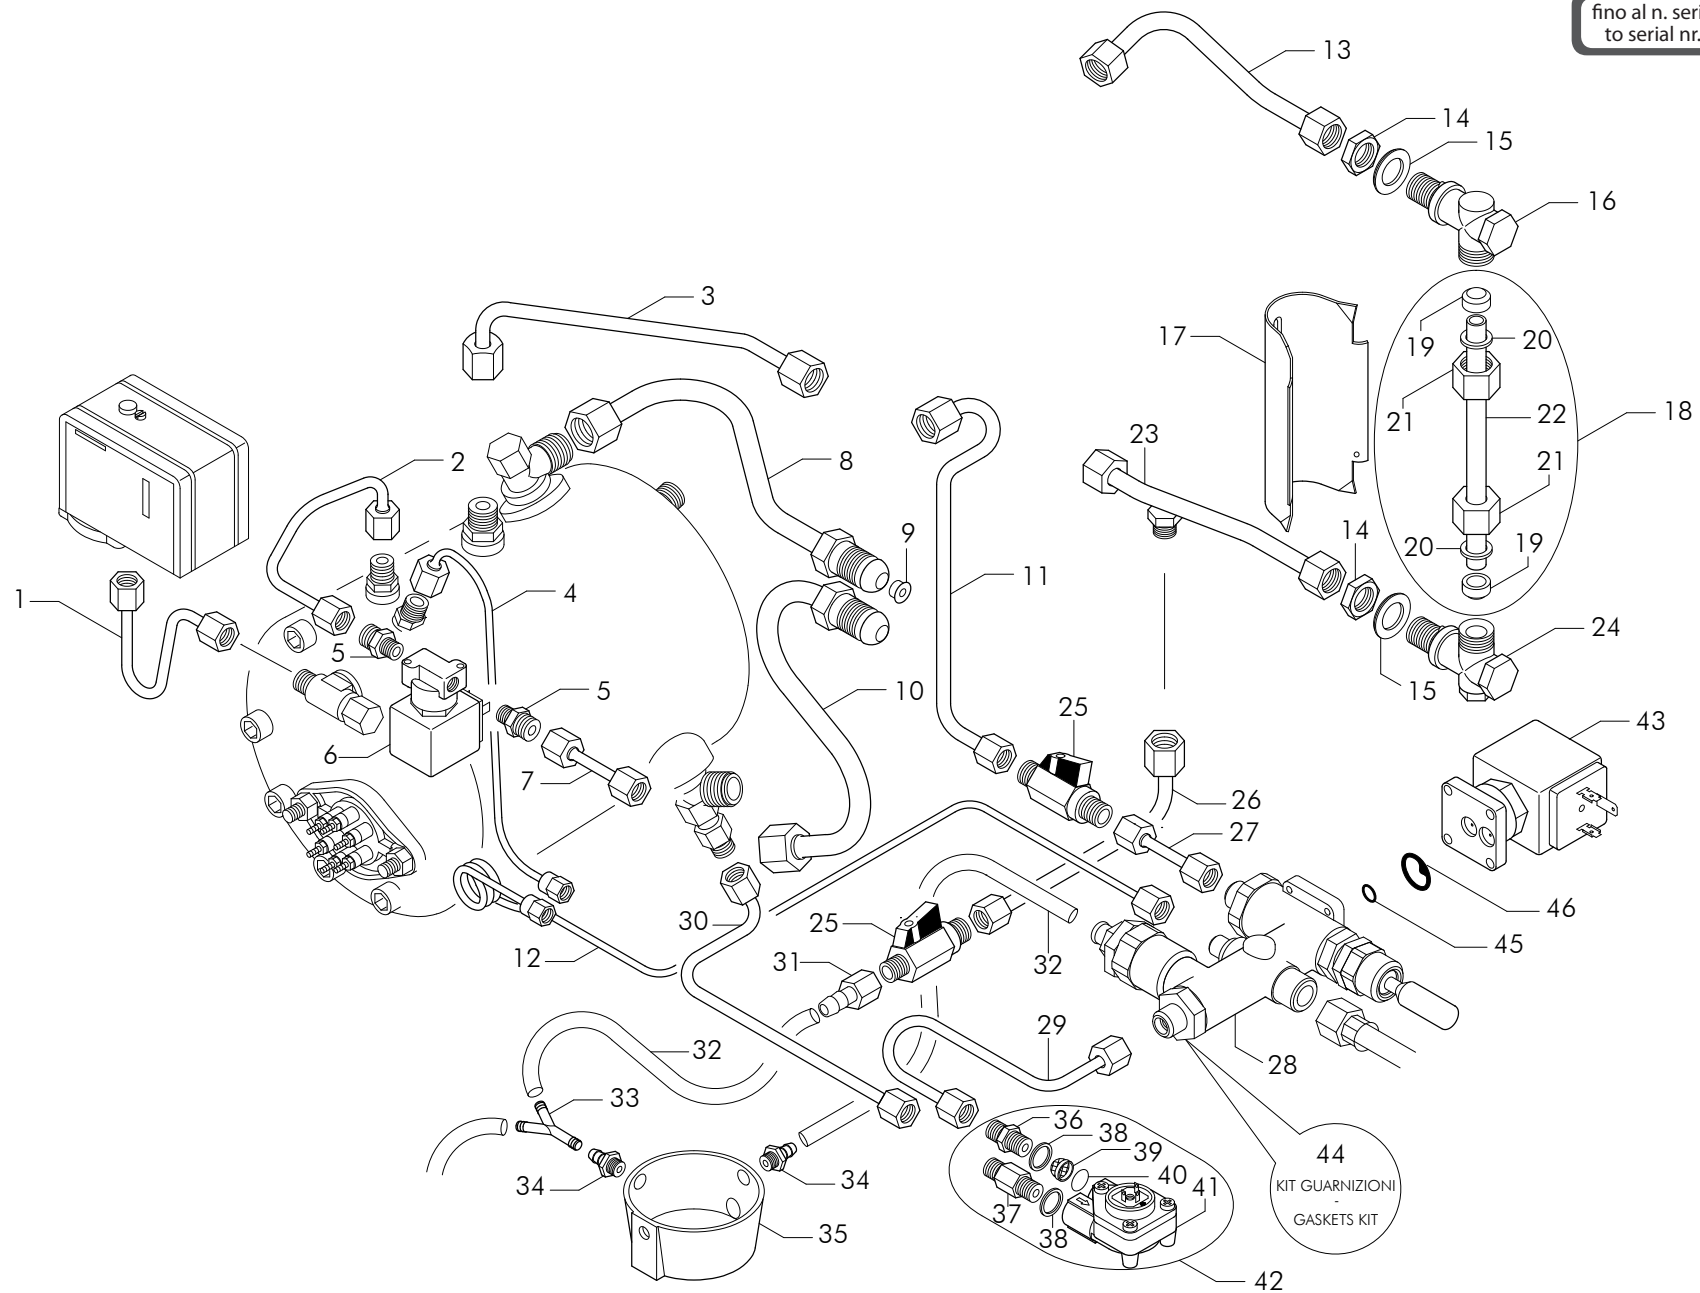

Pos	Cod.	Denominazione - IT -	Denomination - GB -	Denomination - FR -	Denomination - DE -
1	WY4652003265	TUBO D-6 L.155	TUBE D-6 L.155	TUYAU D-6 L.155	ROHR D-6 L.155
2	WY4952003259	TUBO D-6 L.165	TUBE D-6 L.165	TUYAU D-6 L.165	ROHR D-6 L.165
3	WY4952003260	TUBO D-8 L.355	TUBE D-8 L.355	TUYAU D-8 L.355	ROHR D-8 L.355
4	WY4652001433	TUBO D-4 L.310	TUBE D-4 L.310	TUYAU D-4 L.310	ROHR D-4 L.310
5	WY4625707	RACCORDO 1/8x1/4	CONNECTOR 1/8x1/4	RACCORD 1/8x1/4	ANSCHLUSS 1/8x1/4
6	WY4918162005	ELETTRIVALVOLA AEA 220-240V 50-60Hz VDE	SOL.VALVE WATER REFILL 220/240 50/60HZ	ELECTROVANNE REA 220/240V 50/60Hz VDE	ELEKTROVENTIL AWZ 230/250 V 50/60 Hz
6	WY4918195	ELETTRIVALVOLA AEA 110-120V/50-60Hz CW510L	SOL.VALVE WATER REFILL 110/120V 50/60HZ	ELECTROVANNE REA 110/120V 50/60Hz NSF	ELEKTROVENTIL AWZ 110/120V 50/60HZ
7	WY4652000202	TUBO D-6 L.65	TUBE D-6 L.65	TUYAU D-6 L.65	ROHR D. 6 L.65
8	WY4952002707	TBS D12 L310 W4 1GR STROZ D4mm CLD>GRP	TUBE D-12 L.310	TUYAU D-12 L.310	ROHR D-12 L.310
9	WY4923293	STROZZATURA RICIRCOLO D 4	REDUCED CONNECTOR OF GROUP D4	RACCORD REDUIT DU GROUPE D4	VERKLEINERTE FITTING DER GRUPPE D4
9	WY4923293000	STROZZATURA RICIRCOLO D 2.5	REDUCED CONNECTOR OF GROUP D2.5	RACCORD REDUIT DU GROUPE D2.5	VERKLEINERTE FITTING DER GRUPPE D2.5
10	WY4952002893	TUBO D-12 L.255	TUBE D-12 L.255	TUYAU D-12 L.255	ROHR D-12 L.255
11	WY4652003277	TUBO D-8 L.320	TUBE D-8 L.320	TUYAU D-8 L.320	ROHR D-8 L.320
12	WY4652003050	TUBO D-2 L.500	TUBE D-2 L.500	TUYAU D-2 L.500	ROHR D-2 L.500
13	WY4952002700	TUBO D-10 L.185	TUBE D-10 L.185	TUYAU D-10 L.185	ROHR D-10 L.185
14	WY25356	CONTRODADO OTTONE 3/8	BRASS LOCK NUT 3/8	CONTRE-ECROU LAITON 3/8	MESSING-GEGENMUTTER 3/8
15	WY25651	RONDELLA OTTONE 3/8	BRASS WASHER 3/8	RONDELLE LAITON 3/8	MESSINGSCHIEBE 3/8
16	WY4953002	CORPO LIVELLO SUPERIORE	UPPER LEVEL BODY	CORPS DE NIVEAU SUPERIEUR	OBERNIVEAUKORPER
17	WY44002	COPRILIVELLO VERNICIATO BIANCO	LEVEL INDICATOR COVER PAINTED WHITE	COUVRE-NIVEAU LAQUE BLANC	NIVEAUDECKEL
18	WY56001	ASSIEME TUBO LIVELLO	LEVEL TUBE UNIT	ENSEMBLE TUBE DE NIVEAU	ROHRSATZ FUR NIVEAU
19	WY12200	GUARNIZIONE 16x10x8	GASKET 16X10X8	JOINT 16X10X8	DICHTUNG 16x10x8
20	WY25652	RONDELLA OTTONE D17.8	BRASS WASHER D.17.8	RONDELLE LAITON D.17.8	MESSING-SCHIEBE D.17.8
21	WY25383	DADO OTTONE M20x1.5	BRASS NUT 20X1.5	ECROU LAITON 20X1.5	MESSING-MUTTER 20x1.5
22	WY21300	TUBO VETRO LIVELLO 11x8x170	GLASS LEVEL TUBE 11X8X170	TUBE NIVEAU EN VERRE 11X8X170	NIVEAU GLASROHR 11x8x170
23	WY4952003262	TUBO D-10 L.100	TUBE D-10 L.100	TUYAU D-10 L.100	ROHR D-10 L.100
24	WY4956005	CORPO LIVELLO INFERIORE	LOWER LEVEL BODY UNIT	ENSEMBLE CORPS DE NIVEAU INFERIEUR	UNTER NIVEAUKORPER
25	WY4620354001	VALVOLA CHIUSURA L.40	PRESSURE RELEASE TAP BULK UNIT L.40	CLAPET FERMETURE AUT.ARRIVEE EAU	ABSPERRVENTIL x AUT.WASSERZUFUHR L.40
26	WY4652003266	TUBO D-8 L.265	TUBE D-8 L.265	TUYAU D-8 L.265	ROHR D-8 L.265
27	WY4652001590	TUBO D-6 L.28	TUBE D-6 L.28	TUYAU D-6 L.28	ROHR D-6 L.28
28	WY4661016001	DISTRIBUTORE CARICO ACQUA CW510L	WATER DISTRIBUTION BLOCK	DISTRIBUTEUR EAU	WASSER VERTEILER
29	WY4652003280	TUBO D-6 L.215	TUBE D-6 L.215	TUYAU D-6 L.215	ROHR D-6 L.215
30	WY4652003205	TUBO D-6 L.230	TUBE D-6 L.230	TUYAU D-6 L.230	ROHR D-6 L.230
31	WY23228025	RACCORDO DRITTO 1/4F + PORTAGOMMA	HOSE CONNECTION 1/4F D-8	PORTE-CAOUTCHOUC 1/4F D-8	GUMMIHALTER 1/4F D-8
32	WY15477014	TUBO SILICONE PLATINICO 7x11	SILICON TUBE 7x11	TUBE EN SILICONE 7x11	ROHR SILIKON 7x11
33	WY15422010	RACCORDO "Y" POLIPROPILENE D-10	"Y" POLIPROPILENE FITTING	RACCORD "Y" POLIPROPILENE	ANSCHLUSS "Y" POLIPROPILENE
34	WY23221006	PORTAGOMMA 1/8M D.8	HOSE CONNECTION 1/8M	PORTE-CAOUTCHOUC 1/8M	GUMMIHALTER 1/8M