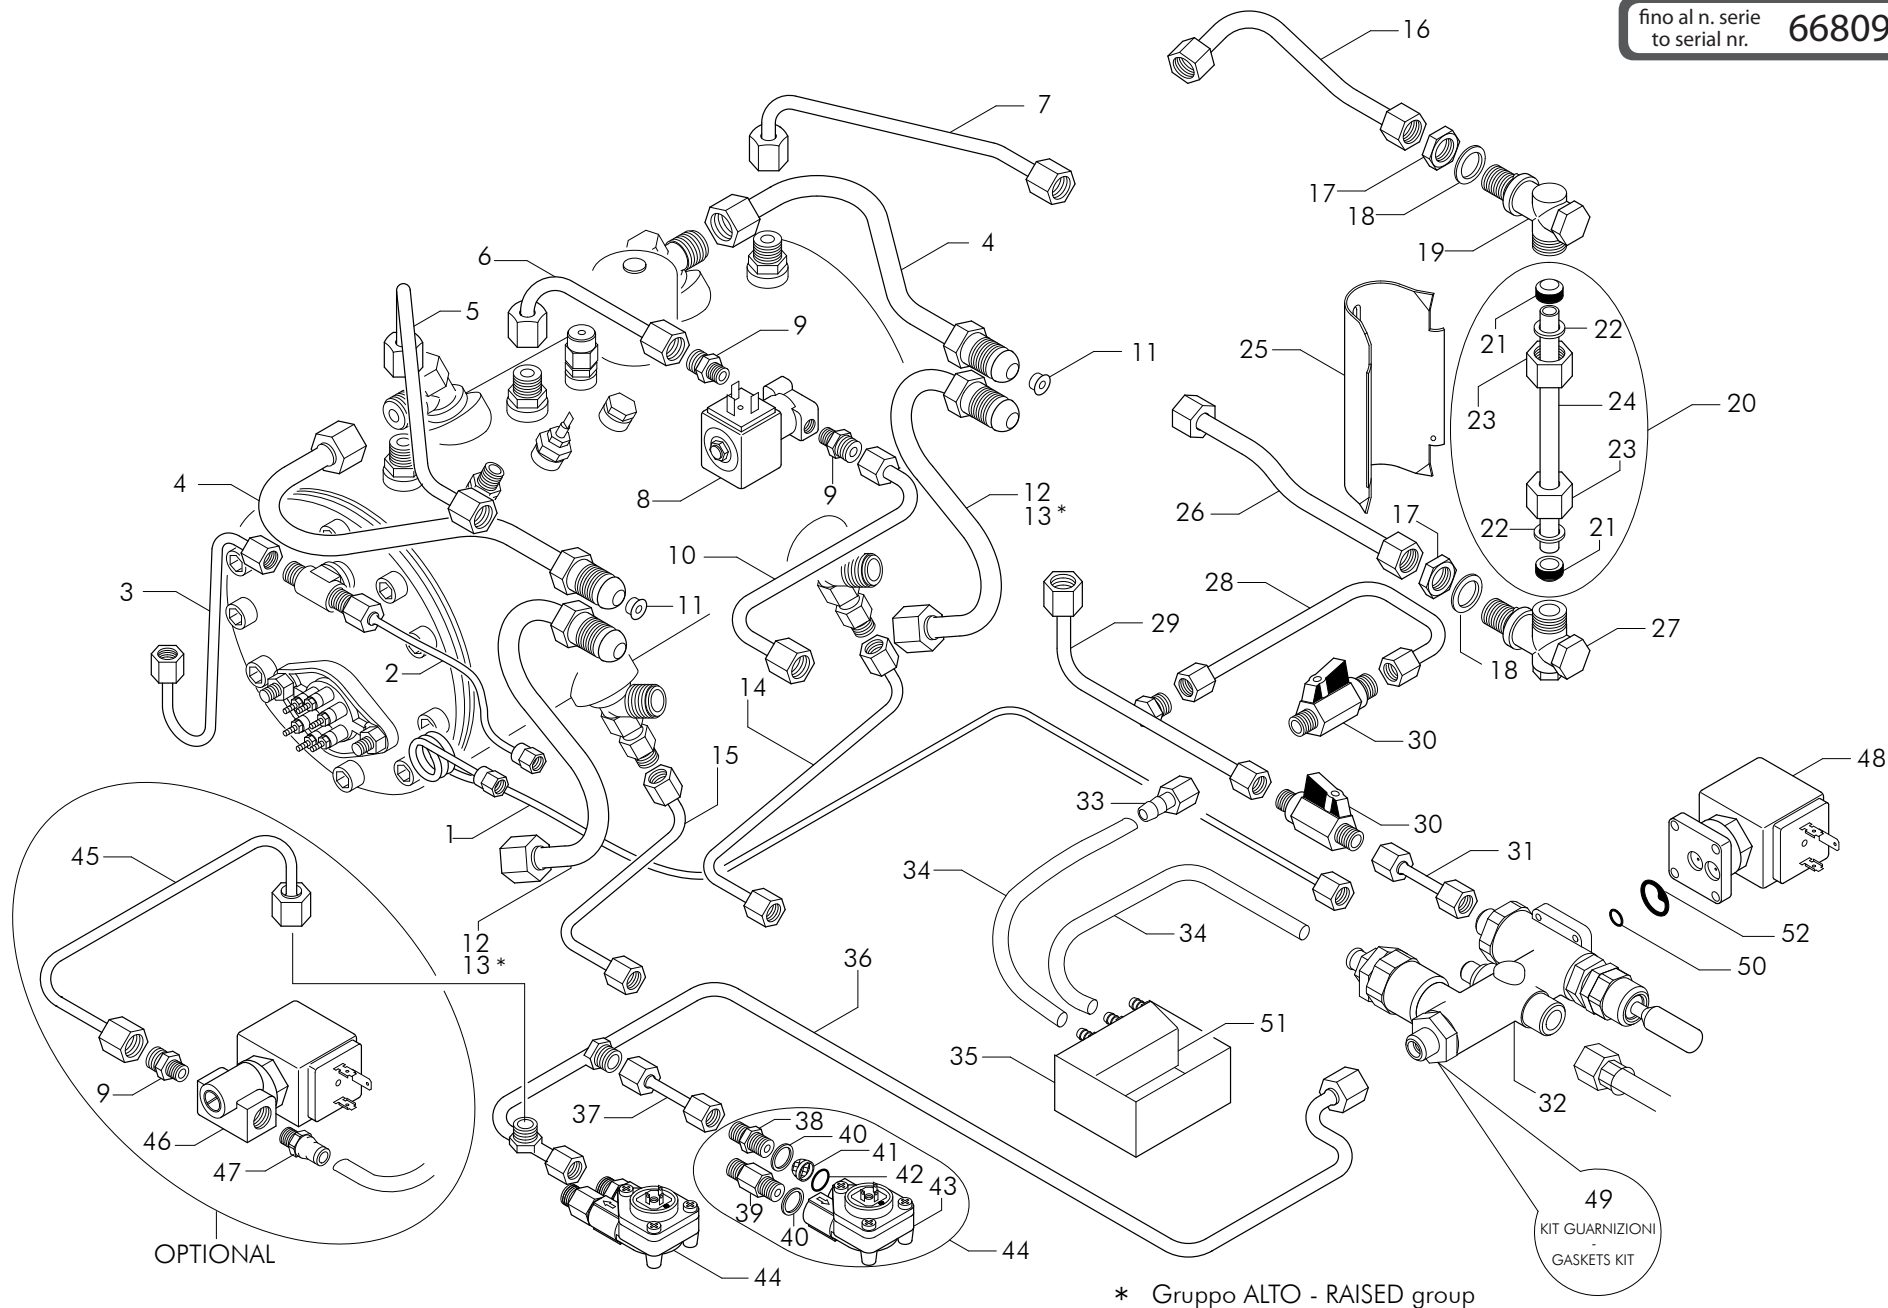

EVD COMPATTA

PR14-56

rev. 04
07/2020dal n. serie
from serial nr.

668092

Pos	Cod.	Denominazione - IT -	Denomination - GB -	Denomination - FR -	Denomination - DE -
38	WY4925708	RACCORDO 1/4x1/4	1/4X1/4 CW510L FITTING	RACCORD 1/4X1/4	ANSCHLUSS 1/4X1/4
39	WY4925686	RACCORDO 1/4Mx1/4M	CONNECTOR 1/4Mx1/4M	RACCORD 1/4Mx1/4M	ANSCHLUSS 1/4Mx1/4M
40	WY12153	GUARNIZIONE RAME 1/4 17x13.3x1.5	GASKET 1/4 17x13.3x1.5 COPPER	JOINT CUIVRE 1/4 17x13.3x1.5	KUPFERDICHTUNG 1/4 17x13.3x1.5
41	WY4918126	DOSATORE FLOWMETER	FLOWMETER DOSER	KIT DOSEUR	DOSIERER
42	WY4956122000	ASSIEME DOSATORE	DOSEUR KIT	KIT DOSEUR	DOSIERER
43	WY4656134001	BLOCCHETTO POMPA	UNIT PUMP	ENSEMBLE POMPE	PUMPENSATZ
44	WY4925780	TAPPO MASCHIO OTTONE 1/4	BRASS MALE CAP 1/4	BOUCHON MALE LAITON 1/4	MESSING-STOPFEN 1/4
45	WY53001001	CORPO LIVELLO INFERIORE	LOWER LEVEL CONNECTOR	CORPS DE NIVEAU INFERIEUR	UNTERNIVEAUKORPER
46	WY4943030001	RACCORDO INIETTORE 3/8Fx3/8Mx14F	3/8Fx3/8Mx14F INJECTOR FITTING	RACC. INJECTEUR 3/8Fx3/8Mx14F	ANSCHLUSS EINSPRITZER 3/8Fx3/8Mx14F
47	WY4943052	RACCORDO "L" 3/8	CONNECTOR 'L' 3/8	RACCORD 'L' 3/8	ANSCHLUSS 'L' 3/8
48	WY12155001	GUARNIZIONE CU 8.5x3.3x1	COPPER GASKET 8.5X3.3X1	JOINT CU 8.5X3.3X1	CU DICHTUNG 8.5x3.3x1
49	WY12329	GUARNIZIONE OR	O RING	JOINT OR	OR DICHTUNG