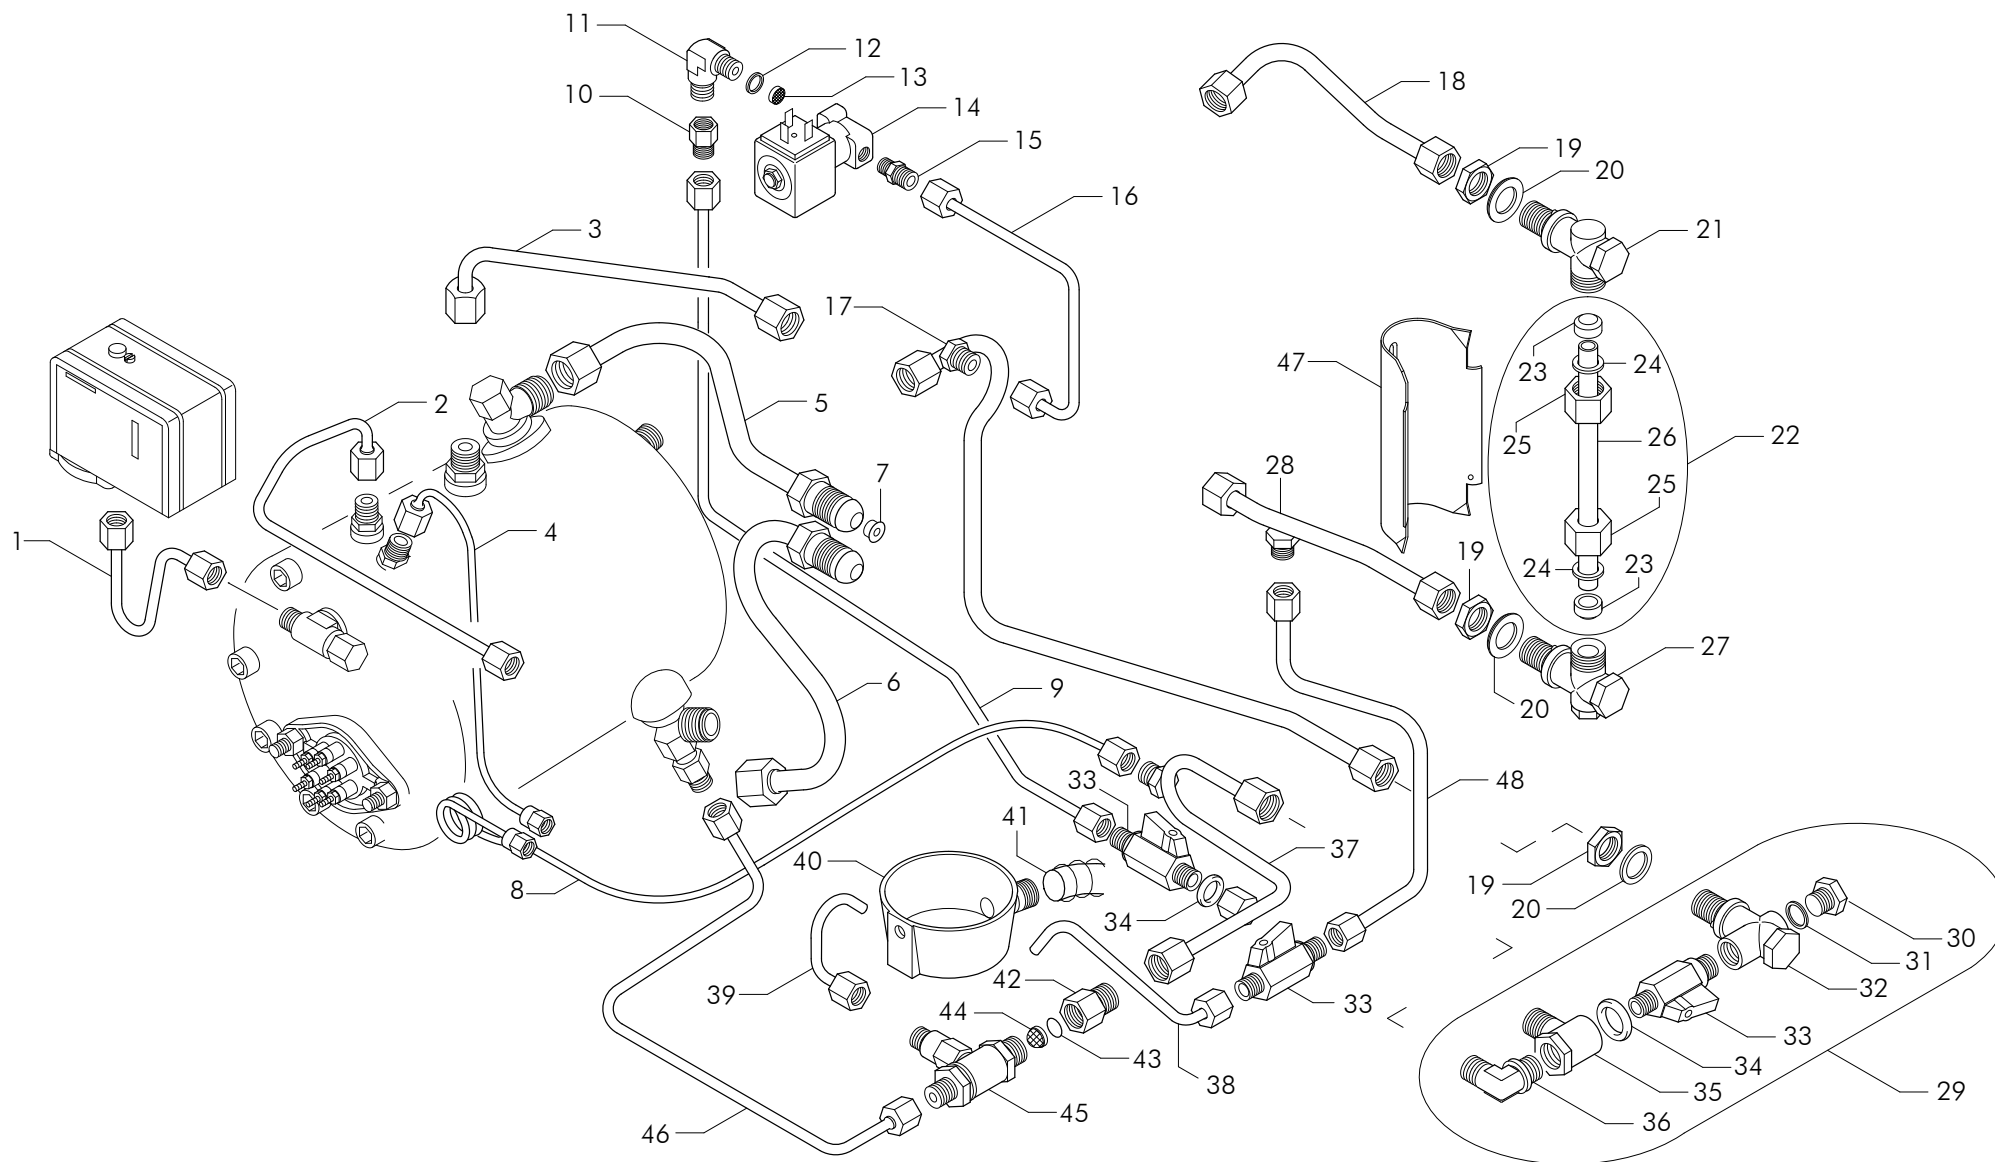

EPU 1GR

dal n. serie
from serial nr. 668092