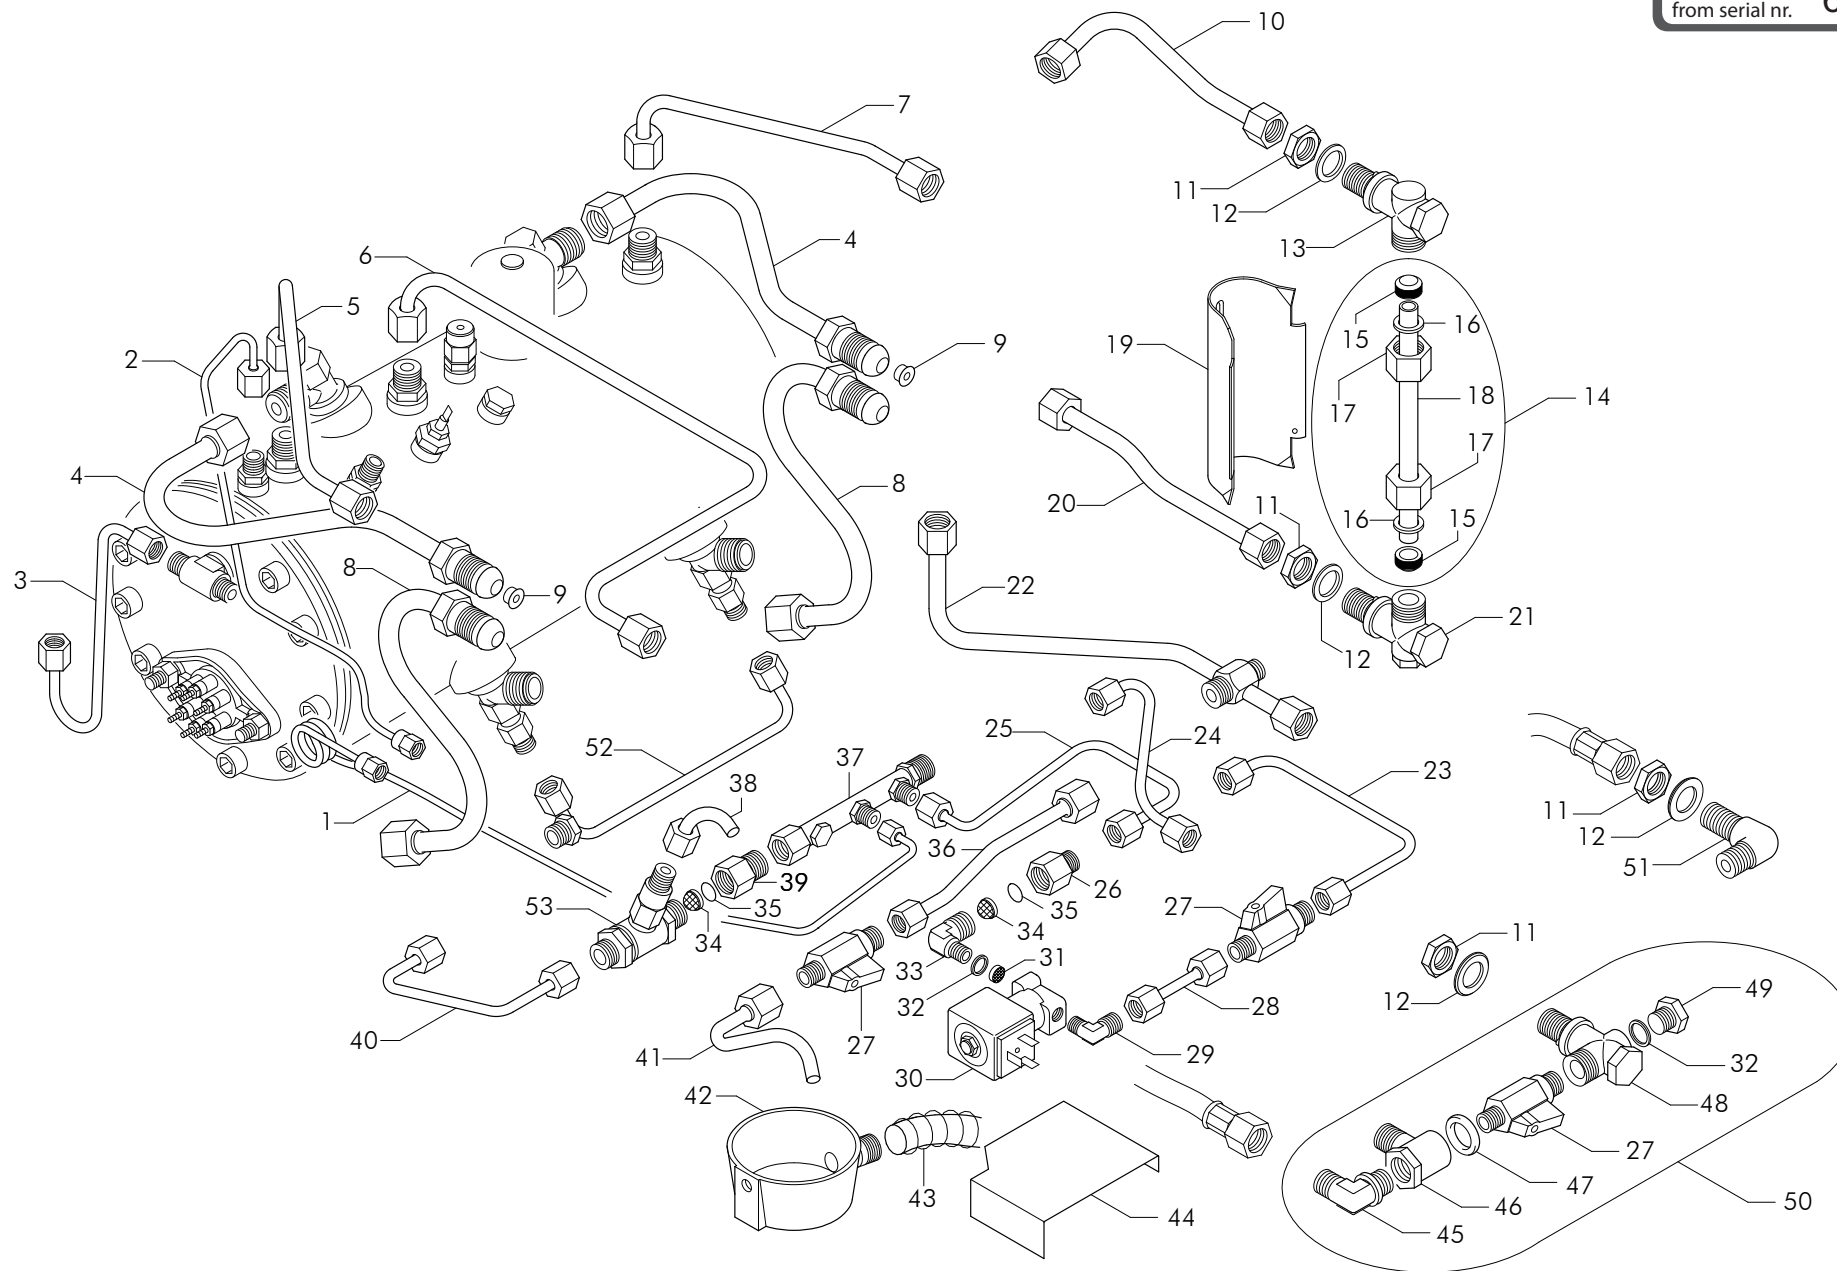

Pos	Cod.	Denominazione - IT -	Denomination - GB -	Denomination - FR -	Denomination - DE -
1	WY4652000110	TUBO D-4 L.730	TUBE D-4 L.730	TUYAU D-4 L.730	ROHR D-4 L.730
2	WY4652001437	TUBO D-4 L.435	TUBE D-4 L.435	TUYAU D-4 L.435	ROHR D-4 L.435
3	WY4952003248	TUBO D-6 L.105	TUBE D-6 L.105	TUYAU D-6 L.105	ROHR D-6 L.105
4	WY4952002708	TUBO D-12 L.295	TUBE D-12 L.295	TUYAU D-12 L.295	ROHR D-12 L.295
5	WY4952003245	TUBO D-8 L.285	TUBE D-8 L.285	TUYAU D-8 L.285	ROHR D-8 L.285
6	WY4952003247	TUBO D-8 L.300	TUBE D-8 L.300	TUYAU D-8 L.300	ROHR D-8 L.300
7	WY4952003244	TUBO D-8 L.285	TUBE D-8 L.285	TUYAU D-8 L.285	ROHR D-8 L.285
8	WY4952002893	TUBO D-12 L.255	TUBE D-12 L.255	TUYAU D-12 L.255	ROHR D-12 L.255
9	WY4923293	STROZZATURA RICIRCOLO D 4	REDUCED CONNECTOR OF GROUP D4	RACCORD REDUIT DU GROUPE D4	VERKLEINERTE FITTING DER GRUPPE D4
9	WY4923293000	STROZZATURA RICIRCOLO D 2.5	REDUCED CONNECTOR OF GROUP D2.5	RACCORD REDUIT DU GROUPE D2.5	VERKLEINERTE FITTING DER GRUPPE D2.5
10	WY4952002700	TUBO D-10 L.185	TUBE D-10 L.185	TUYAU D-10 L.185	ROHR D-10 L.185
11	WY25356	CONTRODADO OTTONE 3/8	BRASS LOCK NUT 3/8	CONTRE-ECROU LAITON 3/8	MESSING-GEGENMUTTER 3/8
12	WY25651	RONDELLA OTTONE 3/8	BRASS WASHER 3/8	RONDELLE LAITON 3/8	MESSINGSCHIEBE 3/8
13	WY4953002	CORPO LIVELLO SUPERIORE	UPPER LEVEL BODY	CORPS DE NIVEAU SUPERIEUR	OBERNIVEAUKORPER
14	WY56001	ASSIEME TUBO LIVELLO	LEVEL TUBE UNIT	ENSEMBLE TUBE DE NIVEAU	ROHRSATZ FUR NIVEAU
15	WY12200	GUARNIZIONE 16x10x8	GASKET 16X10X8	JOINT 16X10X8	DICHTUNG 16x10x8
16	WY25652	RONDELLA OTTONE D17.8	BRASS WASHER D.17.8	RONDELLE LAITON D.17.8	MESSING-SCHIEBE D.17.8
17	WY25383	DADO OTTONE M20x1.5	BRASS NUT 20X1.5	ECROU LAITON 20X1.5	MESSING-MUTTER 20x1.5
18	WY21300	TUBO VETRO LIVELLO 11x8x170	GLASS LEVEL TUBE 11X8X170	TUBE NIVEAU EN VERRE 11X8X170	NIVEAU GLASROHR 11x8x170
19	WY44002	COPRILIVELLO VERNICIATO BIANCO	LEVEL INDICATOR COVER PAINTED WHITE	COUVRE-NIVEAU LAQUE BLANC	NIVEAUDECKEL
20	WY4652003232	TUBO D-10 L.110	TUBE D-10 L.110	TUYAU D-10 L.110	ROHR D-10 L.110
21	WY4956005	CORPO LIVELLO INFERIORE	LOWER LEVEL BODY UNIT	ENSEMBLE CORPS DE NIVEAU INFERIEUR	UNTER NIVEAUKORPER
22	WY4952003212	TUBO D-10 L.320	TUBE D-10 L.320	TUYAU D-10 L.320	ROHR D-10 L.320
23	WY4652001589	TUBO D-6 L.275	TUBE D-6 L.275	TUYAU D-6 L.275	ROHR D-6 L.275
24	WY4652003223	TUBO D-8 L.165	TUBE D-8 L.165	TUYAU D-8 L.165	ROHR D-8 L.165
25	WY4652003202	TUBO D-6 L.130	TUBE D-6 L.130	TUYAU D-6 L.130	ROHR D-6 L.130
26	WY4925705	RACCORDO 3/8Fx1/4M	CONNECTOR 3/8X1/4	RACCORD 3/8X1/4	FILTERFITTING 3/8X1/4
27	WY4620354001	VALVOLA CHIUSURA L.40	PRESSURE RELEASE TAP BULK UNIT L.40	CLAPET FERMETURE AUT.ARRIVEE EAU	ABSPERRVENTIL x AUT.WASSERZUFUHR L.40
28	WY4652001590	TUBO D-6 L.28	TUBE D-6 L.28	TUYAU D-6 L.28	ROHR D-6 L.28
29	WY4823201	RACCORDO GOM.D6.2 1/4M 1/8M	ELBOW CONNECTOR D6.2 1/4M 1/8M	RACCORD COUDE D6.2 1/4M 1/8M	ANSCHLUSS D6.2 1/4M 1/8M
30	WY4918162005	ELETTRIVALVOLA AEA 220-240V 50-60Hz VDE	SOL.VALVE WATER REFILL 220/240 50/60HZ	ELECTROVANNE REA 220/240V 50/60Hz VDE	ELEKTROVENTIL AWZ 230/250 V 50/60 Hz
30	WY4918195	ELETTRIVALVOLA AEA 110-120V/50-60Hz CW510L	SOL.VALVE WATER REFILL 110/120V 50/60HZ	ELECTROVANNE REA 110/120V 50/60Hz NSF	ELEKTROVENTIL AWZ 110/120V 50/60HZ
31	WY10251001	FILTRO IN ACCIAIO D-8 Sp.0,3	STEEL FILTER D-8 - 0.3 THICK	FILTRE EN ACIER D-8 Ep.0,3	STAHLFILTER D-8 Sp.0,3
32	WY12155	GUARNIZIONE RAME 8.5x5x1	COPPER GASKET 8.5X5X1	JOINT CU 8.5X5X1	CU DICHTUNG 8.5x5x1
33	WY4823217	RACCORDO -L- D10 3/8x1/8 CON F 1.2	FITTING D10 3/8x1/8 AWI F 1.2	RACCORD GOMME D10 3/8x1/8 F 1.2	FITTING D10 3/8x1/8 MIT F 1.2
34	WY10254	FILTRO ACCIAIO 160-200 MESH	STEEL FILTER 160-200 MESH	FILTRE EN ACIER 160-200 MESH	STAHLFILTER 160-200 MESH
35	WY12312	GUARNIZIONE OR	O RING	JOINT OR	OR DICHTUNG
36	WY4652000361	TUBO D-8 L.135	TUBE D-8 L.135	TUYAU D-8 L.135	ROHR D-8 L.135