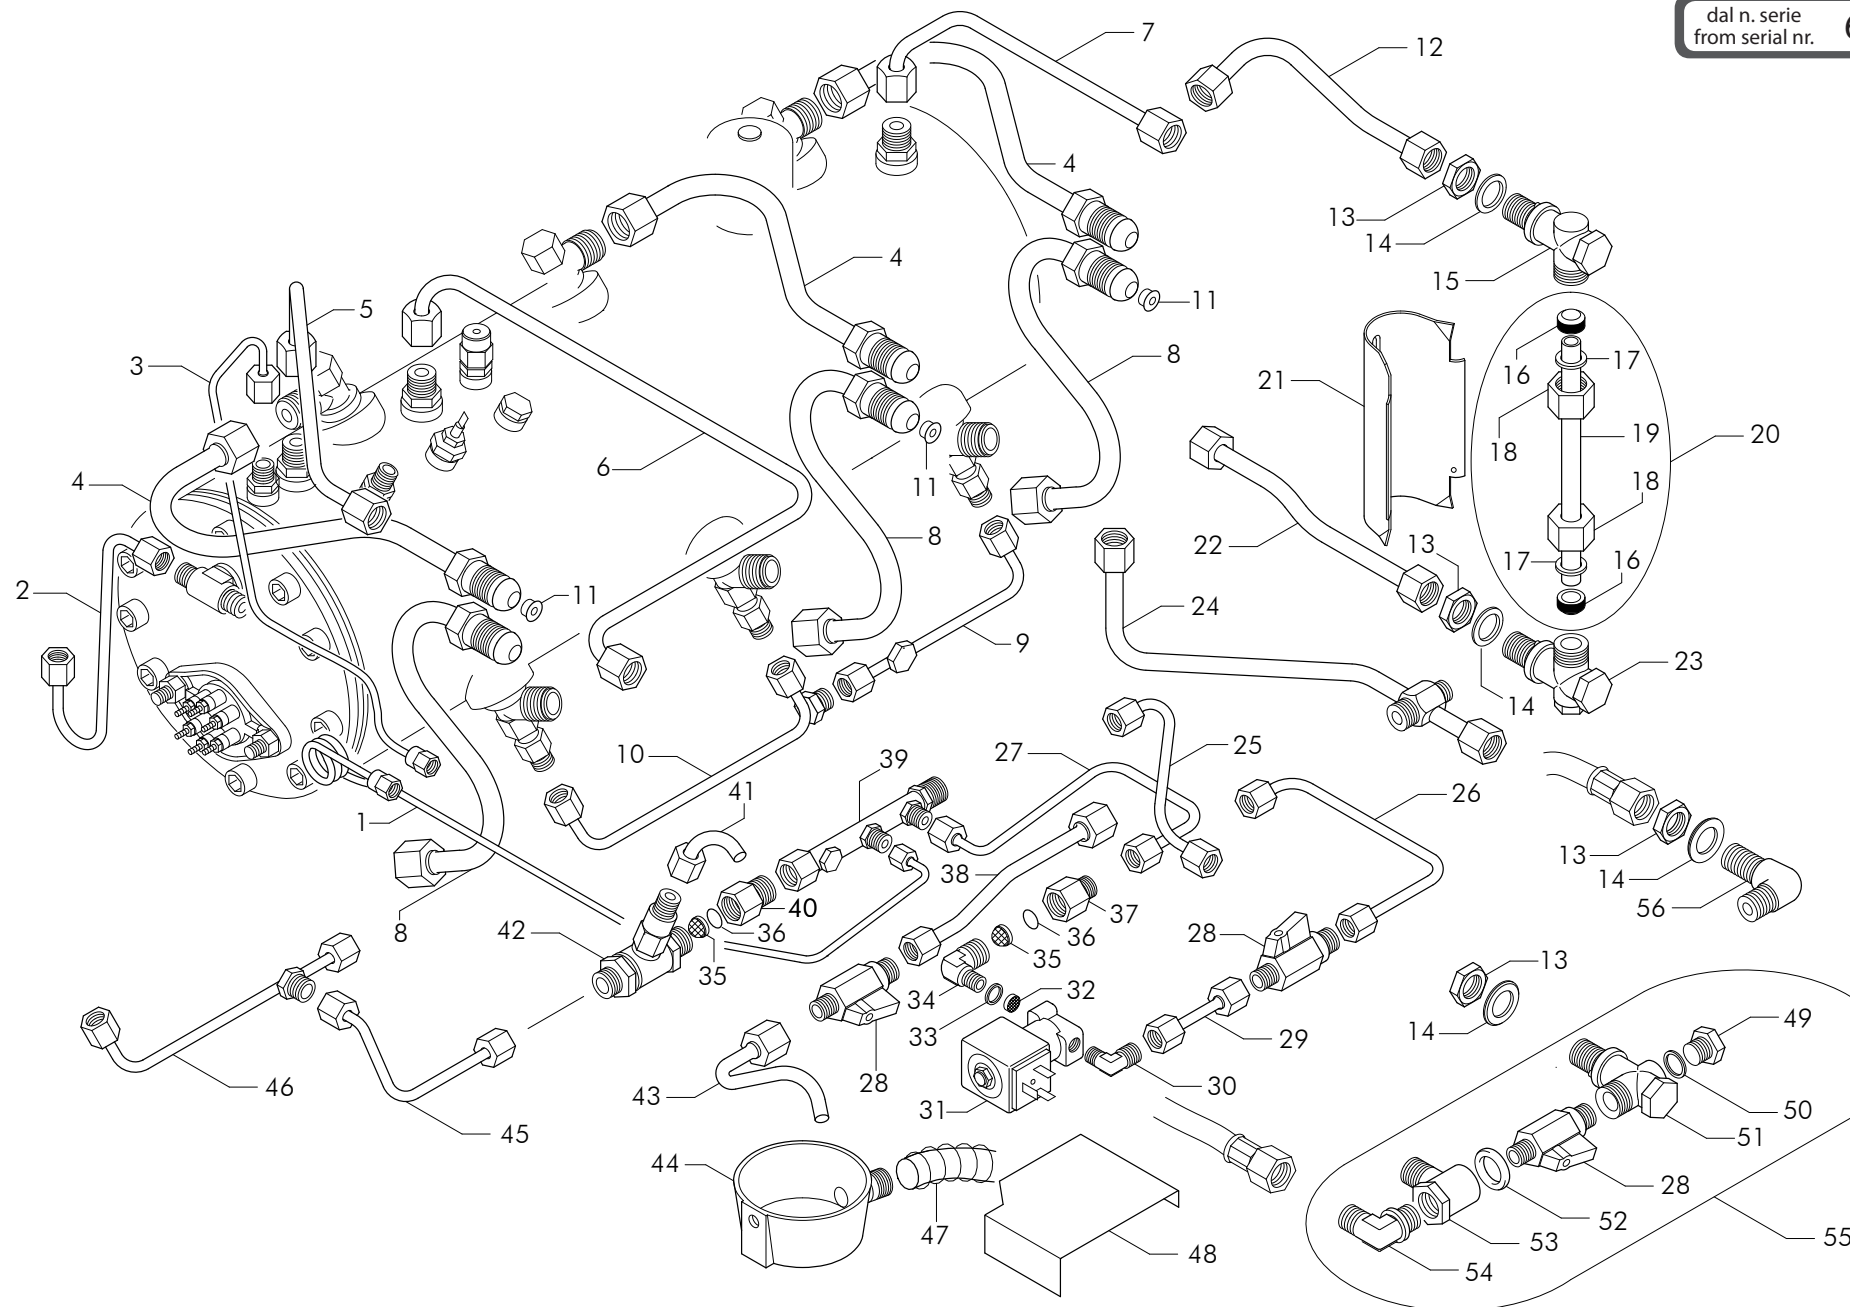

Pos	Cod.	Denominazione - IT -	Denomination - GB -	Denomination - FR -	Denomination - DE -
1	WY4652000110	TUBO D-4 L.730	TUBE D-4 L.730	TUYAU D-4 L.730	ROHR D-4 L.730
2	WY4952003248	TUBO D-6 L.105	TUBE D-6 L.105	TUYAU D-6 L.105	ROHR D-6 L.105
3	WY4652001437	TUBO D-4 L.435	TUBE D-4 L.435	TUYAU D-4 L.435	ROHR D-4 L.435
4	WY4952002708	TUBO D-12 L.295	TUBE D-12 L.295	TUYAU D-12 L.295	ROHR D-12 L.295
5	WY4952003245	TUBO D-8 L.285	TUBE D-8 L.285	TUYAU D-8 L.285	ROHR D-8 L.285
6	WY4952003029	TUBO D-8 L.205	TUBE D-8 L.205	TUYAU D-8 L.205	ROHR D-8 L.205
7	WY4952003244	TUBO D-8 L.285	TUBE D-8 L.285	TUYAU D-8 L.285	ROHR D-8 L.285
8	WY4952002893	TUBO D-12 L.255	TUBE D-12 L.255	TUYAU D-12 L.255	ROHR D-12 L.255
9	WY4952003022	TUBO D-6 L.240	TUBE D-6 L.240	TUYAU D-6 L.240	ROHR D-6 L.240
10	WY4952003014	TUBO D-6 L.245	TUBE D-6 L.245	TUYAU D-6 L.245	ROHR D-6 L.245
11	WY4923293000	STROZZATURA RICIRCOLO D 2.5	REDUCED CONNECTOR OF GROUP D2.5	RACCORD REDUIT DU GROUPE D2.5	VERKLEINERTE FITTING DER GRUPPE D2.5
12	WY4952002700	TUBO D-10 L.185	TUBE D-10 L.185	TUYAU D-10 L.185	ROHR D-10 L.185
13	WY25356	CONTRODADO OTTONE 3/8	BRASS LOCK NUT 3/8	CONTRE-ECROU LAITON 3/8	MESSING-GEGENMUTTER 3/8
14	WY25651	RONDELLA OTTONE 3/8	BRASS WASHER 3/8	RONDELLE LAITON 3/8	MESSINGSCHLEIBE 3/8
15	WY4953002	CORPO LIVELLO SUPERIORE	UPPER LEVEL BODY	CORPS DE NIVEAU SUPERIEUR	OBERNIVEAUKORPER
16	WY12200	GUARNIZIONE 16x10x8	GASKET 16X10X8	JOINT 16X10X8	DICHTUNG 16x10x8
17	WY25652	RONDELLA OTTONE D17.8	BRASS WASHER D.17.8	RONDELLE LAITON D.17.8	MESSING-SCHLEIBE D.17.8
18	WY25383	DADO OTTONE M20x1.5	BRASS NUT 20X1.5	ECROU LAITON 20X1.5	MESSING-MUTTER 20x1.5
19	WY21300	TUBO VETRO LIVELLO 11x8x170	GLASS LEVEL TUBE 11X8X170	TUBE NIVEAU EN VERRE 11X8X170	NIVEAU GLASROHR 11x8x170
20	WY56001	ASSIEME TUBO LIVELLO	LEVEL TUBE UNIT	ENSEMBLE TUBE DE NIVEAU	ROHRSATZ FUR NIVEAU
21	WY44002	COPRILIVELLO VERNICIATO BIANCO	LEVEL INDICATOR COVER PAINTED WHITE	COUVRE-NIVEAU LAQUE BLANC	NIVEAUDECKEL
22	WY4952003232	TUBO D-10 L.110	TUBE D-10 L.110	TUYAU D-10 L.110	ROHR D-10 L.110
23	WY4956005	CORPO LIVELLO INFERIORE	LOWER LEVEL BODY UNIT	ENSEMBLE CORPS DE NIVEAU INFERIEUR	UNTER NIVEAUKORPER
24	WY4952003212	TUBO D-10 L.320	TUBE D-10 L.320	TUYAU D-10 L.320	ROHR D-10 L.320
25	WY4652003223	TUBO D-8 L.165	TUBE D-8 L.165	TUYAU D-8 L.165	ROHR D-8 L.165
26	WY4652001589	TUBO D-6 L.275	TUBE D-6 L.275	TUYAU D-6 L.275	ROHR D-6 L.275
27	WY4652003202	TUBO D-6 L.130	TUBE D-6 L.130	TUYAU D-6 L.130	ROHR D-6 L.130
28	WY4620354001	VALVOLA CHIUSURA L.40	PRESSURE RELEASE TAP BULK UNIT L.40	CLAPET FERMETURE AUT.ARRIVEE EAU	ABSPERRVENTIL x AUT.WASSERZUFUHR L.40
29	WY4652001590	TUBO D-6 L.28	TUBE D-6 L.28	TUYAU D-6 L.28	ROHR D-6 L.28
30	WY4823201	RACCORDO GOM.D6.2 1/4M 1/8M	ELBOW CONNECTOR D6.2 1/4M 1/8M	RACCORD COUDE D6.2 1/4M 1/8M	ANSCHLUSS D6.2 1/4M 1/8M
31	WY4918162005	ELETTRIVALVOLA AEA 220-240V 50-60Hz VDE	SOL.VALVE WATER REFILL 220/240 50/60HZ	ELECTROVANNE REA 220/240V 50/60Hz VDE	ELEKTROVENTIL AWZ 230/250 V 50/60 Hz
31	WY4918195	ELETTRIVALVOLA AEA 110-120V/50-60Hz CW510L	SOL.VALVE WATER REFILL 110/120V 50/60HZ	ELECTROVANNE REA 110/120V 50/60Hz NSF	ELEKTROVENTIL AWZ 110/120V 50/60HZ
32	WY10251001	FILTRO IN ACCIAIO D-8 Sp.0,3	STEEL FILTER D-8 - 0.3 THICK	FILTRE EN ACIER D-8 Ep.0,3	STAHLFILTER D-8 Sp.0,3
33	WY12155	GUARNIZIONE RAME 8.5x5x1	COPPER GASKET 8.5X5X1	JOINT CU 8.5X5X1	CU DICHTUNG 8.5x5x1
34	WY4823217	RACCORDO -L- D10 3/8x1/8 CON F 1.2	FITTING D10 3/8x1/8 AWI F 1.2	RACCORD GOMME D10 3/8x1/8 F 1.2	FITTING D10 3/8x1/8 MIT F 1.2
35	WY10254	FILTRO ACCIAIO 160-200 MESH	STEEL FILTER 160-200 MESH	FILTRE EN ACIER 160-200 MESH	STAHLFILTER 160-200 MESH
36	WY12312	GUARNIZIONE OR	O RING	JOINT OR	OR DICHTUNG
37	WY4925705	RACCORDO 3/8Fx1/4M	CONNECTOR 3/8X1/4	RACCORD 3/8X1/4	FILTERFITTING 3/8X1/4
38	WY4652000361	TUBO D-8 L.135	TUBE D-8 L.135	TUYAU D-8 L.135	ROHR D-8 L.135
39	WY4656136004	BLOCCO DISTRIBUZIONE	DISTRIBUTION BLOCK 2-3-4GR	BLOC DISTRIBUTION 2-3-4GR	BLOCK VERTEILER 2-3-4GR