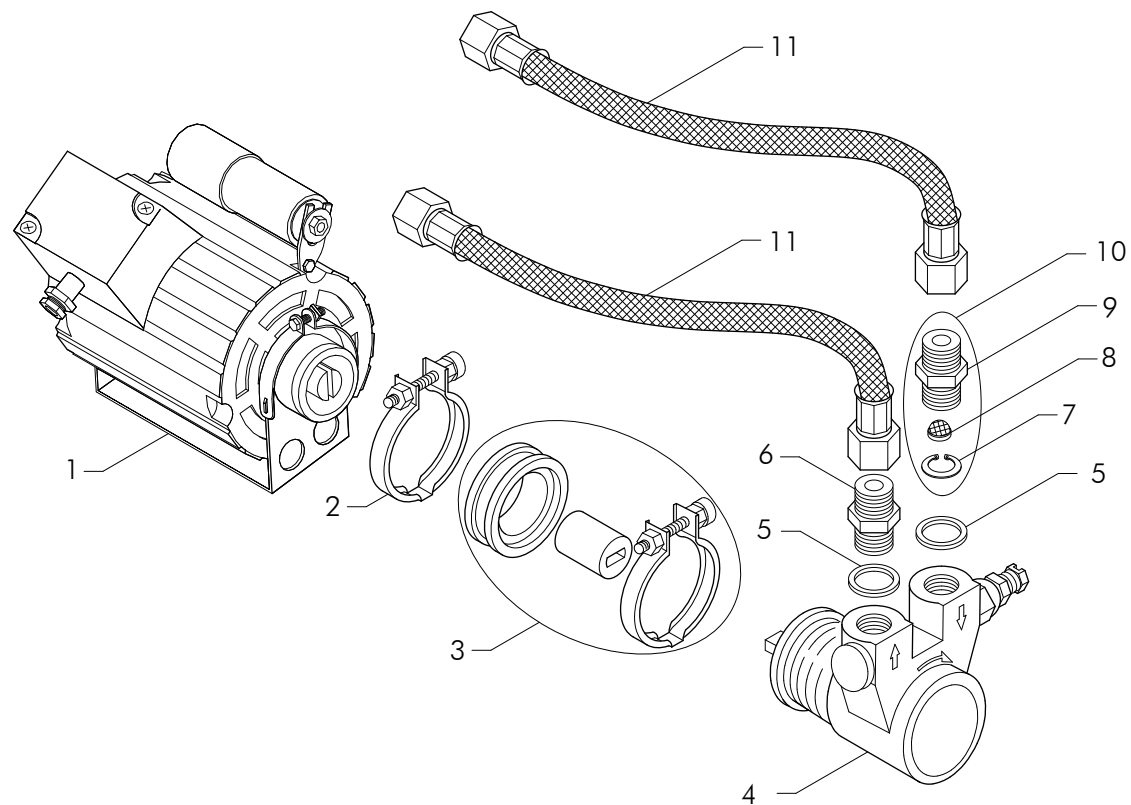

ESTERNA - EXTERNAL - EXTERNE - EXTERN

Pos	Cod.	Denominazione - IT -	Denomination - GB -	Denomination - FR -	Denomination - DE -
1	WY18302	MOTORE RPM 230/50-60	MOTOR RPM 230/V 50-60Hz	MOTEUR RPM 230/50-60	MOTOR RPM 230/50
2	WY26310003	FASCETTA GIUNZIONE MOTORE-POMPA	CLAMP MOTOR-PUMP	BANDE MOTEUR-POMPE	SCHELLE MOTOR-PUMPE
3	WY83260016R	KIT DISACCOPIAMENTO MOTORE POMPA	KIT DECOUPLING MOTOR-PUMP	ENSEMBLE DECOUPLAGE MOTEUR POMPE	KIT MOTOR-PUMPE KUPPLUNG
4	WY4626303	POMPA FLUID-O-TECH 204	PUMP FLUYD 204	POMPE 204	PUMPE 204
5	WY12154	GUARNIZIONE CU 3/8 22x17x1,5	GASKET COPPER 3/8 22x17x1,5	JOINT CUIVRE 3/8 22x17x1.5	KUPFERDICHTUNG 3/8 22x17x1.5
6	WY4925687	RACCORDO 3/8x3/8	3/8x3/8 FITTING	RACCORD 3/8x3/8	ANSCHLUSS 3/8x3/8
7	WY10005	ANELLO DI ARRESTO INOX	STAINLESS STEEL STOP RING	ANNEAU DE BUTEE INOX	DRAHTSPRENGRING ROSTFREI
8	WY10254	FILTRO ACCIAIO 160-200 MESH	STEEL FILTER 160-200 MESH	FILTRE EN ACIER 160-200 MESH	STAHLFILTER 160-200 MESH
9	WY25732	RACCORDO 3/8x3/8 + SEDE FILTRO	3/8x3/8 FITTING + FILTER HOUSING	RACCORD 3/8x3/8 + LOG. FILTRE	ANSCHLUSS 3/8x3/8 + FILTERSITZ
10	WY4956116	RACCORDO 3/8+3/8	CONNECTOR 3/8+3/8 PUMP ASSEMBLY	RACCORD 3/8 + 3/8 ENS. MOTOPOMPE	ANSCHLUSS 3/8 + 3/8 MOTORP. ZUSAMMEN
11	WY4630407	TUBOFLEX 3/8FF P.GOMMA CON. L-1000mm	FLEX PIPE 3/8 L100	TUYAU FLEX 3/8 FF L100	SCHLAUCH 3/8 AUFNAHMETUR L100
11	WY4630408	TUBOFLEX 3/8FF L.150	FLEX PIPE 3/8 L.150	TUYAU FLEX 3/8 FF L.150	SCHLAUCH 3/8 L.150