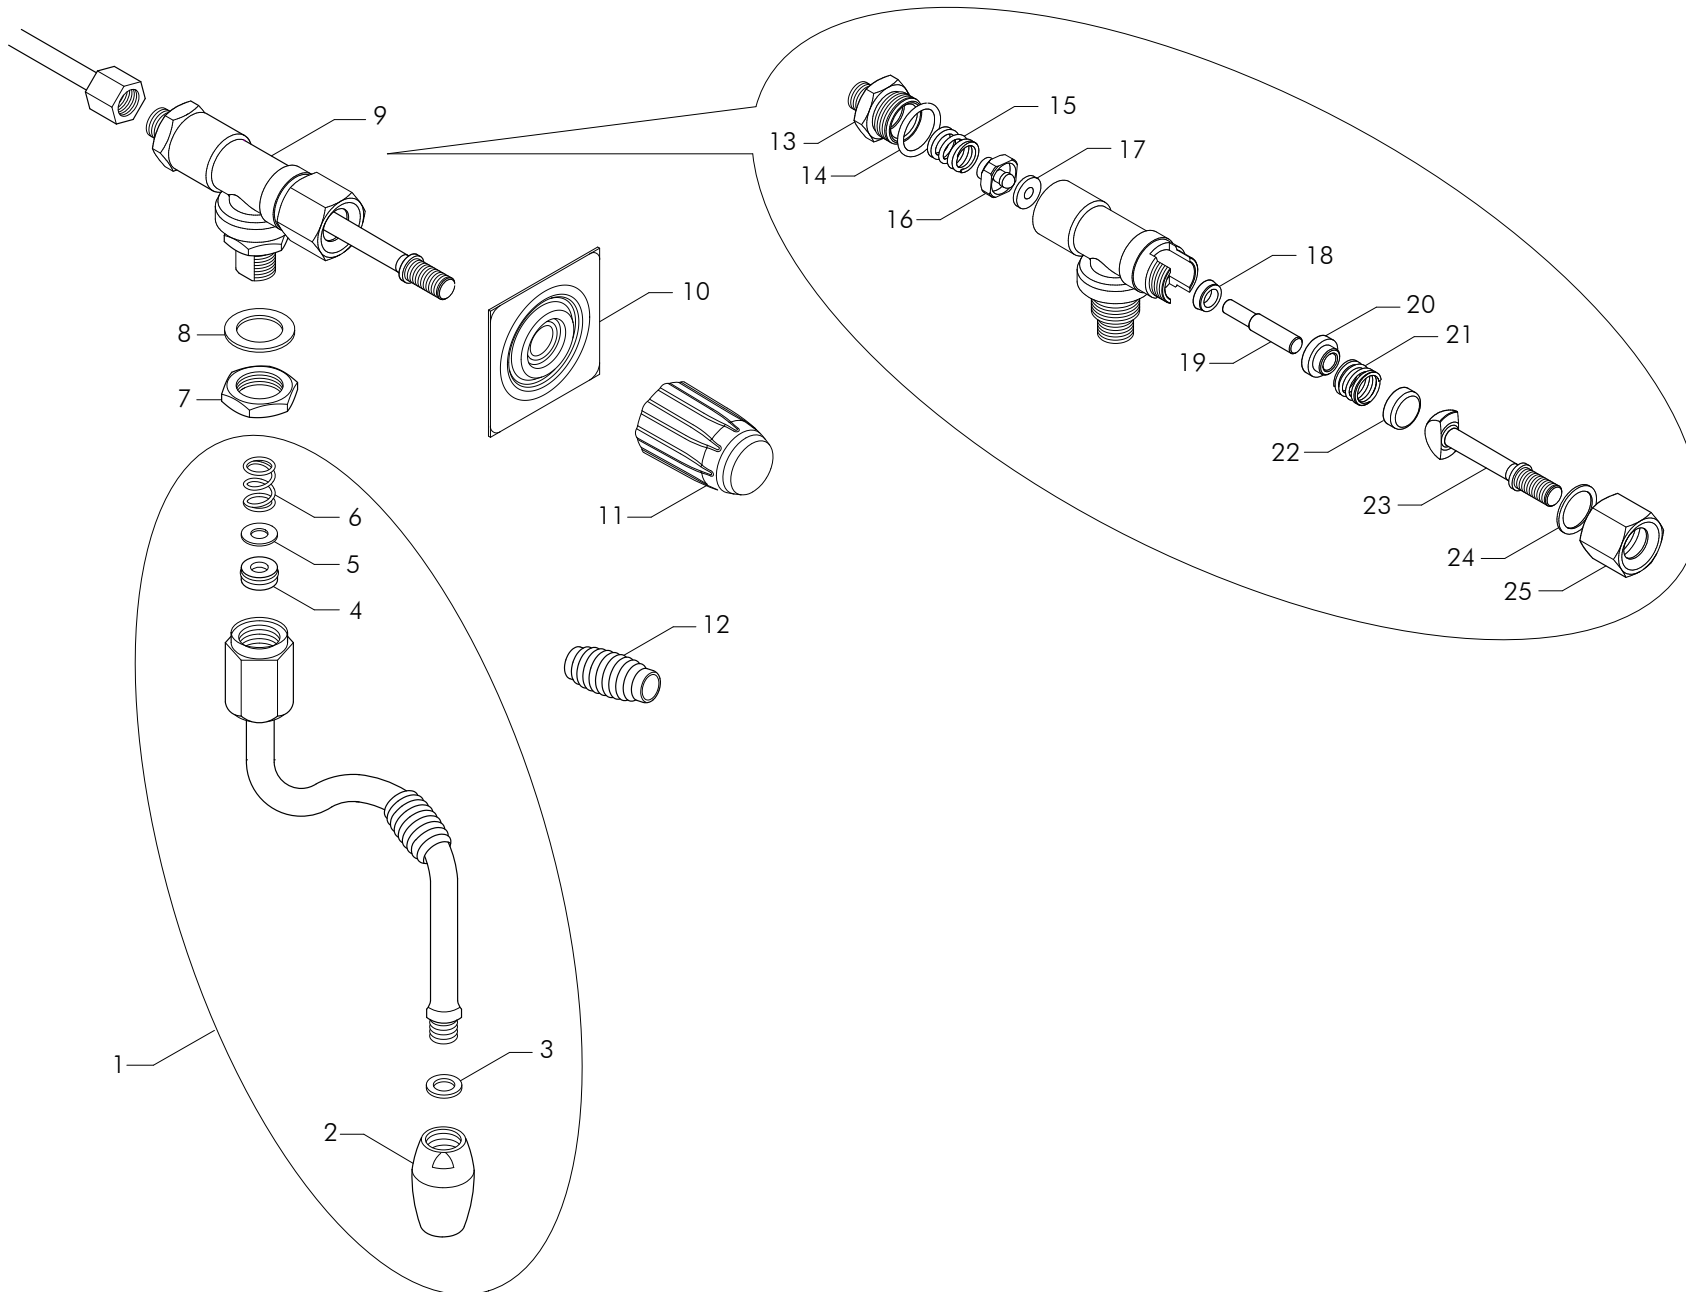

VAPORE - STEAM - VAPEUR - DAMPF

Pos	Cod.	Denominazione - IT -	Denomination - GB -	Denomination - FR -	Denomination - DE -
1	WY25763172	ASSIEME TUBO VAPORE INOX	ASS. STEAM TAP INOX	ENSEMBLE TUBE VAPEUR INOX	ZUSAMMEN DAMPFROHR INOX
2	WY25763070	SPRUZZATORE VAPORE INOX x TUBO D.10	STEAM SPRAYER INOX FOR PIPE ESP.	PULVERISATEUR VAPEUR	INNENSPRITZDUSE
3	WY12662	GUARNIZIONE ALL.SPRUZZATORE VAP.INOX D.10	ALUM.SEAL FOR ST.STEEL STEAM	JOINT ALU GICLEUR VAP. INOX D.10	ALUMINIUMDICHT.DAMPFSTR.EDELSTAHL D.10
4	WY12661	GUARNIZIONE OR CON LUNETTA P.MOLLA 10 PZ	OR REST FOR ST.STEEL STEAM PIPE 10 PCS	OR LUNETTE P.RESSORT TUYAU VAP. INOX	HALBE OR-DICHT.F.FEDER DAMPFROHR
5	WY23260018	RONDELLA ELASTICA D-14,2 Sp.1	WASHER D-14,2	RONDELLE D-14,2	SCHEIBE D-14,2
6	WY10465001	MOLLA De 11,4 Df1,7 AISI 302	STEAM SPRING S.STEEL	RESSORT AISI	DAMPF HAHNFEDEN STAHL
7	WY25384004	DADO OTTONE RUBINETTO A LEVA -12-	BRASS NUT -12-	ECROU LAITON -12-	MESSING-MUTTER -12-
8	WY23292005	RONDELLA M24	BUSHEL M24	JOINT M24	DICHTUNG M24
9	WY4620233018	RUBINETTO A LEVA -12- CW510L	LEVER STEAM TAP	ROBINET LEVIER	WASSERHAHN HEBEL
10	WY15259005	SOFFIETTO	BELLOWS	SOUFFLET	BALG
11	WY15278057	MANOPOLA COMPLETA RUBINETTO A LEVA	TAP KNOB LEVER	TAP BOUTON LEVIER	KNOPF TAP HEBEL
12	WY15296001	GOMMINO ANTISCOTTAURA D.10	ANTI-BURNING RUBBER EL. FOR STEAM	ELEMENT ANTI-BRULURE POUR TUYAU VAP.D10	GUMMI GEGEN VERBRENNUNGEN F. DAMPFROHR
13	WY4625678050	RACCORDO 1/4M	CONNECTOR 1/4M	RACCORD 1/4M	ANSCHLUSS 1/4M
14	WY12204050	GUARNIZIONE OR	GASKET OR	JOINT OR	DICHTUNG OR
15	WY10452051	MOLLA PISTONCINO	SPRING	RESSORT	FEDER
16	WY25616050	PISTONCINO >> 4625616050	PISTON >> 4625616050	PISTON >> 4625616050	KOLBEN >> 4625616050
17	WY12204051	GUARNIZIONE	GASKET	JOINT	DICHTUNG
18	WY12204052	GUARNIZIONE	GASKET	JOINT	DICHTUNG
19	WY25385052	PERNO RUBINETTO	PIN	PIVOT	STIFT
20	WY15191050	GUIDA TEFLON	GUIDE TEFLON	GLISSIERE TEFLON	SCHIENE TEFLON
21	WY10452050	MOLLA	SPRING	RESSORT	FEDER
22	WY25385051	CAPPUCCIO SEDE MOLLA	HOOD SPRING SEAT	CHAPEAU SIEGE DU RESSORT	HOOD FEDERTELLER
23	WY25309050	ASTA RUBINETTO A LEVA	TAF SHAFT	TIGE ROBINET	HAHNSTANGE
24	WY25655050	RONDELLA SPESSORE DADO	BUSHEL	JOINT	DICHTUNG
25	WY25385050	DADO	NUT	ECROU	MUTTER