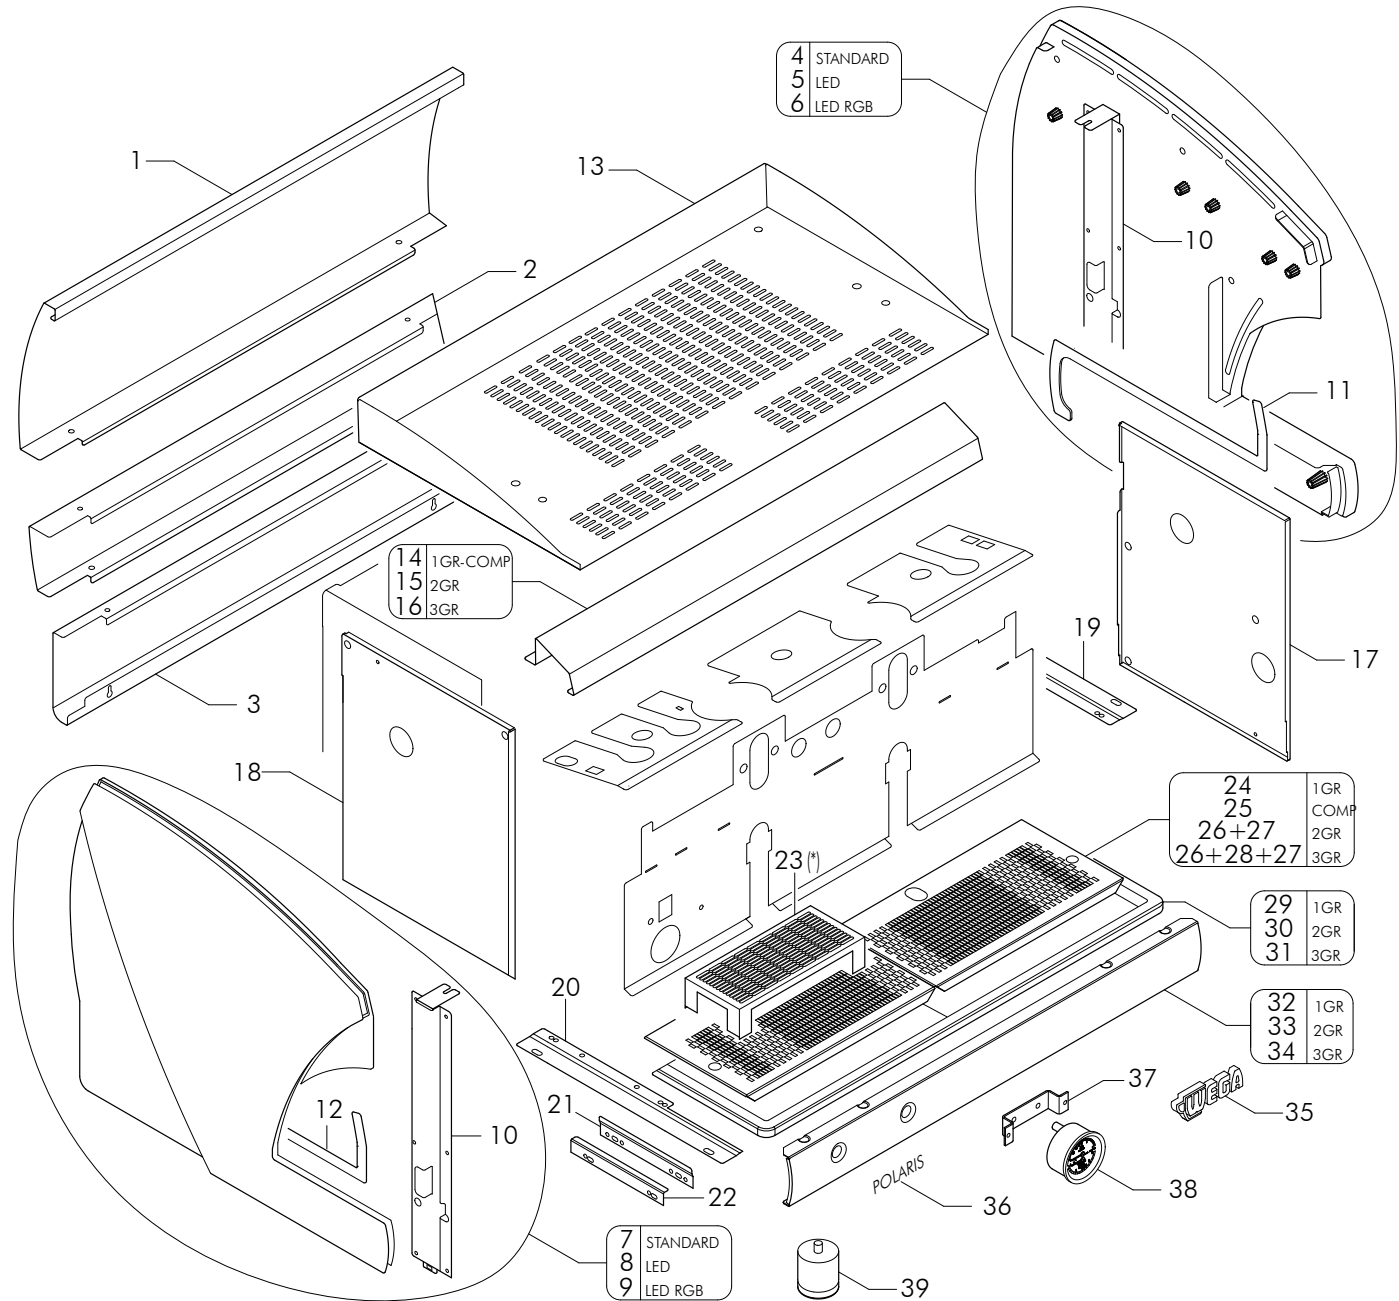

(*) Gruppi RIALZATI
RAISED Groups
Groupes REHAUSSÉS
ERHOEHTE Gruppen

Versione COMPATTA vedi 1GR.
COMPACT Version you see 1GR.
Version COMPACTE vous voyez 1GR.
KOMPAKTE Version sie sehen 1GR.

CROMATO - CHROMED - CHROMÉ - CHROMIERT