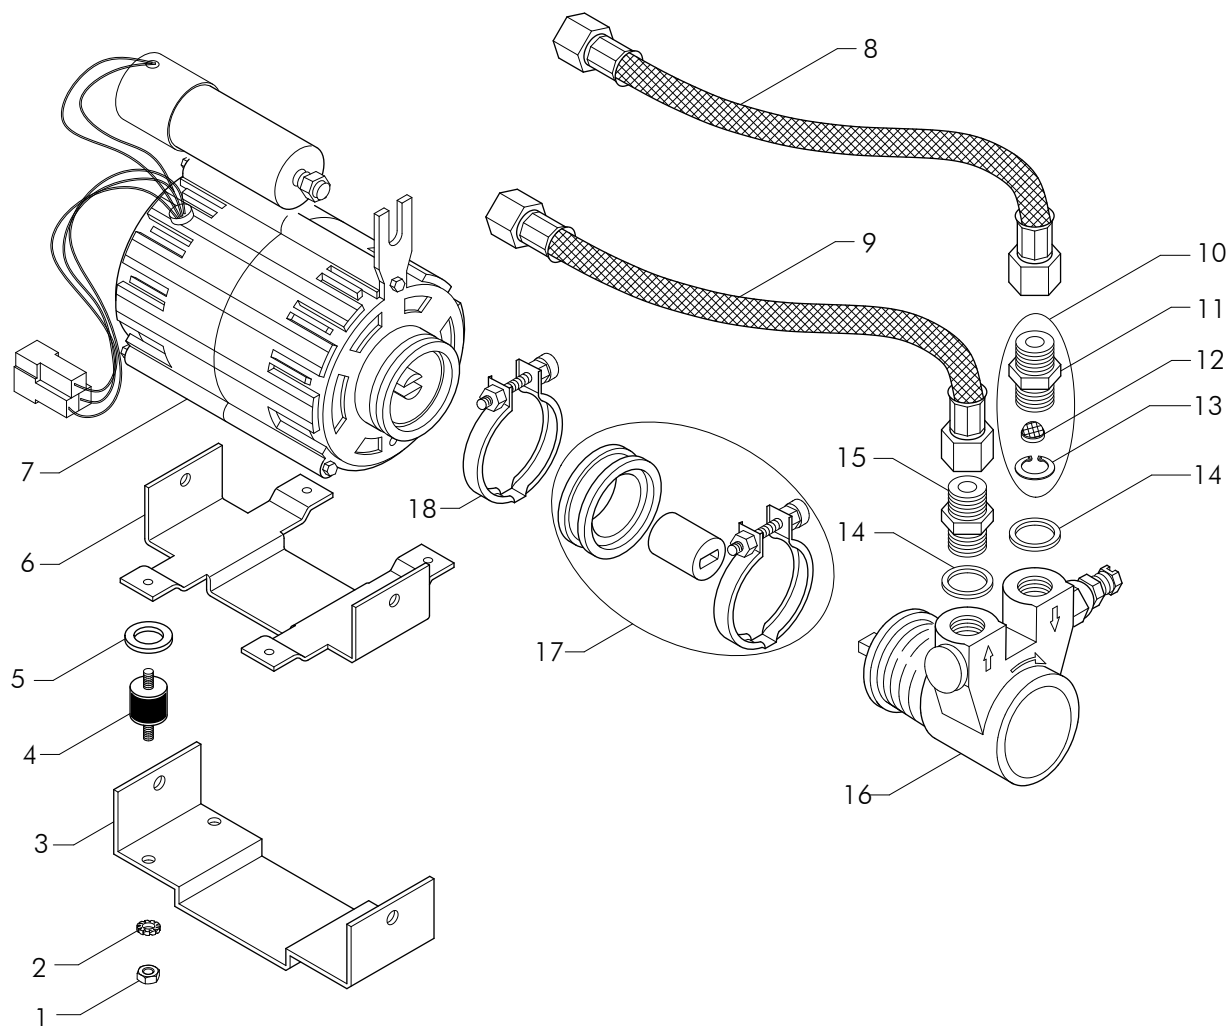

Pos	Cod.	Denominazione - IT -	Denomination - GB -	Denomination - FR -	Denomination - DE -
1	WY15010	BLOCCO+COL.AVN M22x1.5 SIT 0073952	GAS STARTER M22X1.5 SIT 0073952	BLOC ALLUMAGE GAZ	ZUNDUNGSPERRE GAS AVN M22x1.5
2	WY22002	CAVO AL GAS/SIT 0028511 PIEZ L800	GAS/SIT FEEDING CABLE 0028520 L800	CABLE ALIMENTATION GAZ SIT 0028520	GAS/SIT SPEISEKABEL 0028520 L800
3	WY51005	ASSIEME REGOLATORE GAS SICUREZZA	GAS REGULATOR	ENSEMBLE REGULATEUR GAZ	GASREGELUNGSSATZ
4	WY51003	ASSIEME REGOLATORE GAS NORMALE POLI	NORMAL GAS REGULATOR SET *POLES*	ENSEMBLE REGULATEUR GAZ NORMAL	GASREGELUNGSSATZ
5	WY20222	RUBINETTO SICUREZZA GAS	GAS SECURITY VALVE SABAF	ROBINET SURETE GAZ SABAF	GASSICHERHEITSHAHN SABAF
6	WY12155001	GUARNIZIONE CU 8.5x3.3x1	COPPER GASKET 8.5X3.3X1	JOINT CU 8.5X3.3X1	CU DICHTUNG 8.5x3.3x1
7	WY4652000222	TUBO D-8 L.130	TUBE D-8 L.135	TUYAU D-8 L.135	ROHR D-8 L.135
8	WY10350	GHIERA GAS SIT	GAS RING NUT SIT	EMBOUT POUR GAZ SIT	GASZWINGE SIT
9	WY23019	DADO M12x1 OTTONE	S.I.T. BRASS NUT M12X1	ECROU M12X1 LAITON POUR S.I.T.	MESSING SCHRAUBENMUTTER M12x1
10	WY25396	DADO 1/4 SP.4	NUT 1/4 - 4 THICK	ECROU 1/4 SP.4	MUTTER 1/4
11	WY25715010	RACCORDO DRITTO 1/4F 1/4M CONICO	CONNECTOR 1/4 F 1/4 M	RACCORD DROIT 1/4 F 1/4 M	ANSCHLUSS 1/4F 1/4M
12	WY12662004	GUARNIZIONE ALL.11x7x1.5	GASKET 11x7x1.5	JOINT 11x7x1.5	DICHTUNG 11x7x1.5
13	WY25621100	PROLUNGA RUBINETTO GAS	EXTENSION GAS	RALLONGE GAZ	VERLANGERUNGSGAS
14	WY25621005	PRESA DI PRESSIONE 1/8 GAS	CONNECTOR 1/8	RACCORD 1/8	ANSCHLUSS 1/8
15	WY18552	TERMOCOPPIA SIT 0290004 L600	THERMOCOUPLE SIT L=600	TIGE THERMOCOUPLE GAZ L=600	THERMOELEMENT SIT 02900040L600
16	WY25622	PORTAGOMMA 1/4 CON x SIC GAS	1/4 CONICAL HOSE CONNECTION FOR GAS	PORTE-TUYAU 1/4 CONIQUE	SCHLAUCHHALTER 1/4 MIT x GASSICHERUNG
17	WY4652002890	TUB.D-6 L.365 2/3 W170REGOLATORE GAS	TUBE D-6 L.365 W170	TUYAU D-6 L.365 W170	ROHR D-6 L.365 W170
18	WY4652003019	TBS.D-10 L.225 2GR GAS SP 20 REGOLATORE	TUBE D-10 L.225 SP20	TUYAU D-10 L.225 SP20	ROHR D-10 L.225 SP20
19	WY23564000	VITE TCEI INOX M3x8	STEEL SCREW TCEI M3x8	VIS INOX TCEI M3x8	VITE TCEI INOX M3x8
20	WY10660	REGOLATORE ARIA	AIR REGULATOR	REGULATEUR AIR	LUFTREGLER
21	WY23220	RACCORDO PORTAUGELLO	NOZZLE-BEARER CONNECTOR	RACCORD PORTE-GIGLEUR	FITTING FUR DUSETRAGER
22	WY10900	UGELLO EM 1.00N METANO	METHANE NOZZLE EM 1.00N	GICLEUR EM 1.00N METHANE	DUSE EM 1.00N METHAN
22	WY10901	UGELLO EM 0.60N GPL	GPL NOZZLE EM 0.60N	GICLEUR EM 0.60N G P L	DUSE EM 0.60N G P L
22	WY10903	UGELLO EM 1.10N METANO	METHANE NOZZLE EM 1.10N	GICLEUR EM 1.10N METHANE	DUSE EM 1.10N METHAN
22	WY10904	UGELLO EM 0.65N GPL	GPL NOZZLE EM 0.65N	GICLEUR EM 0.65N GPL	DUSE EM 0.65N GPL
22	WY10906	UGELLO EM 1.35N METANO	METHANE NOZZLE EM 1.35N	GICLEUR EM 1.35N METHANE	DUSE EM 1.35N METHAN
22	WY10907	UGELLO EM 0.80N GPL	GPL NOZZLE EM 0.80N	GICLEUR EM 0.80N G P L	DUSE EM 0.80N G P L
22	WY10909	UGELLO EM 1.45N METANO	METHANE NOZZLE EM 1.45N	GICLEUR EM 1.45N METHANE	DUSE EM 1.45N METHAN
22	WY10910	UGELLO EM 0.85N GPL	GPL NOZZLE EM 0.85N	GICLEUR EM 0.85N G P L	DUSE EM 0.85N G P L
23	WY30011	BRUCIATORE 2GR 306/12 POLI	2 GROUPS BURNER 306/12 POLES	BRULEUR 2GR 306/12 POLES	BRENNER 2GR 06/12 POLEN
24	WY30012	BRUCIATORE 3GR 307/12 POLI	3-4 GROUPS BURNER 307/12 POLES	BRULEUR 3-4GR 307/12 POLES	BRENNER 3-4GR 307/12 POLEN
25	WY23410	VITE TE UNI 3/16x18	SCREW TE 3/16X18	VIS TE 3/16X18	SCHRAUBE TE UNI 3/16x18
26	WY20030	CANDELA M 4 PILOTA 0100 0915036	PILOT SPARK PLUG M4 0100 GAS	BOUGIE M 4 PILOTE	KERZE M 4 0100 SIC/GAS
27	WY780663	SUPPORTO TERMOCOPPIA GAS 20/10	SUPPORT FOR THERMOCOUPLE GAS	SUPPORT POUR THERMOCOUPLE GAZ	GESTELL THERMOELEMENT
28	WY10751	SUPPORTO TERMOCOPPIA SIT 0978021	THERMOCOUPLE SIT STAND 0978021	SUPPORT THERMOCOUPLE SIT 0978021	THERMOELEMENT HALTER SIT 0978021
29	WY10750	SUPPORTO TERMOCOPPIA SIT 0978009	THERMOCOUPLE SIT STAND 0978009	SUPPORT THERMOCOUPLE SIT 0978009	THERMOELEMENT HALTER SIT 0978009