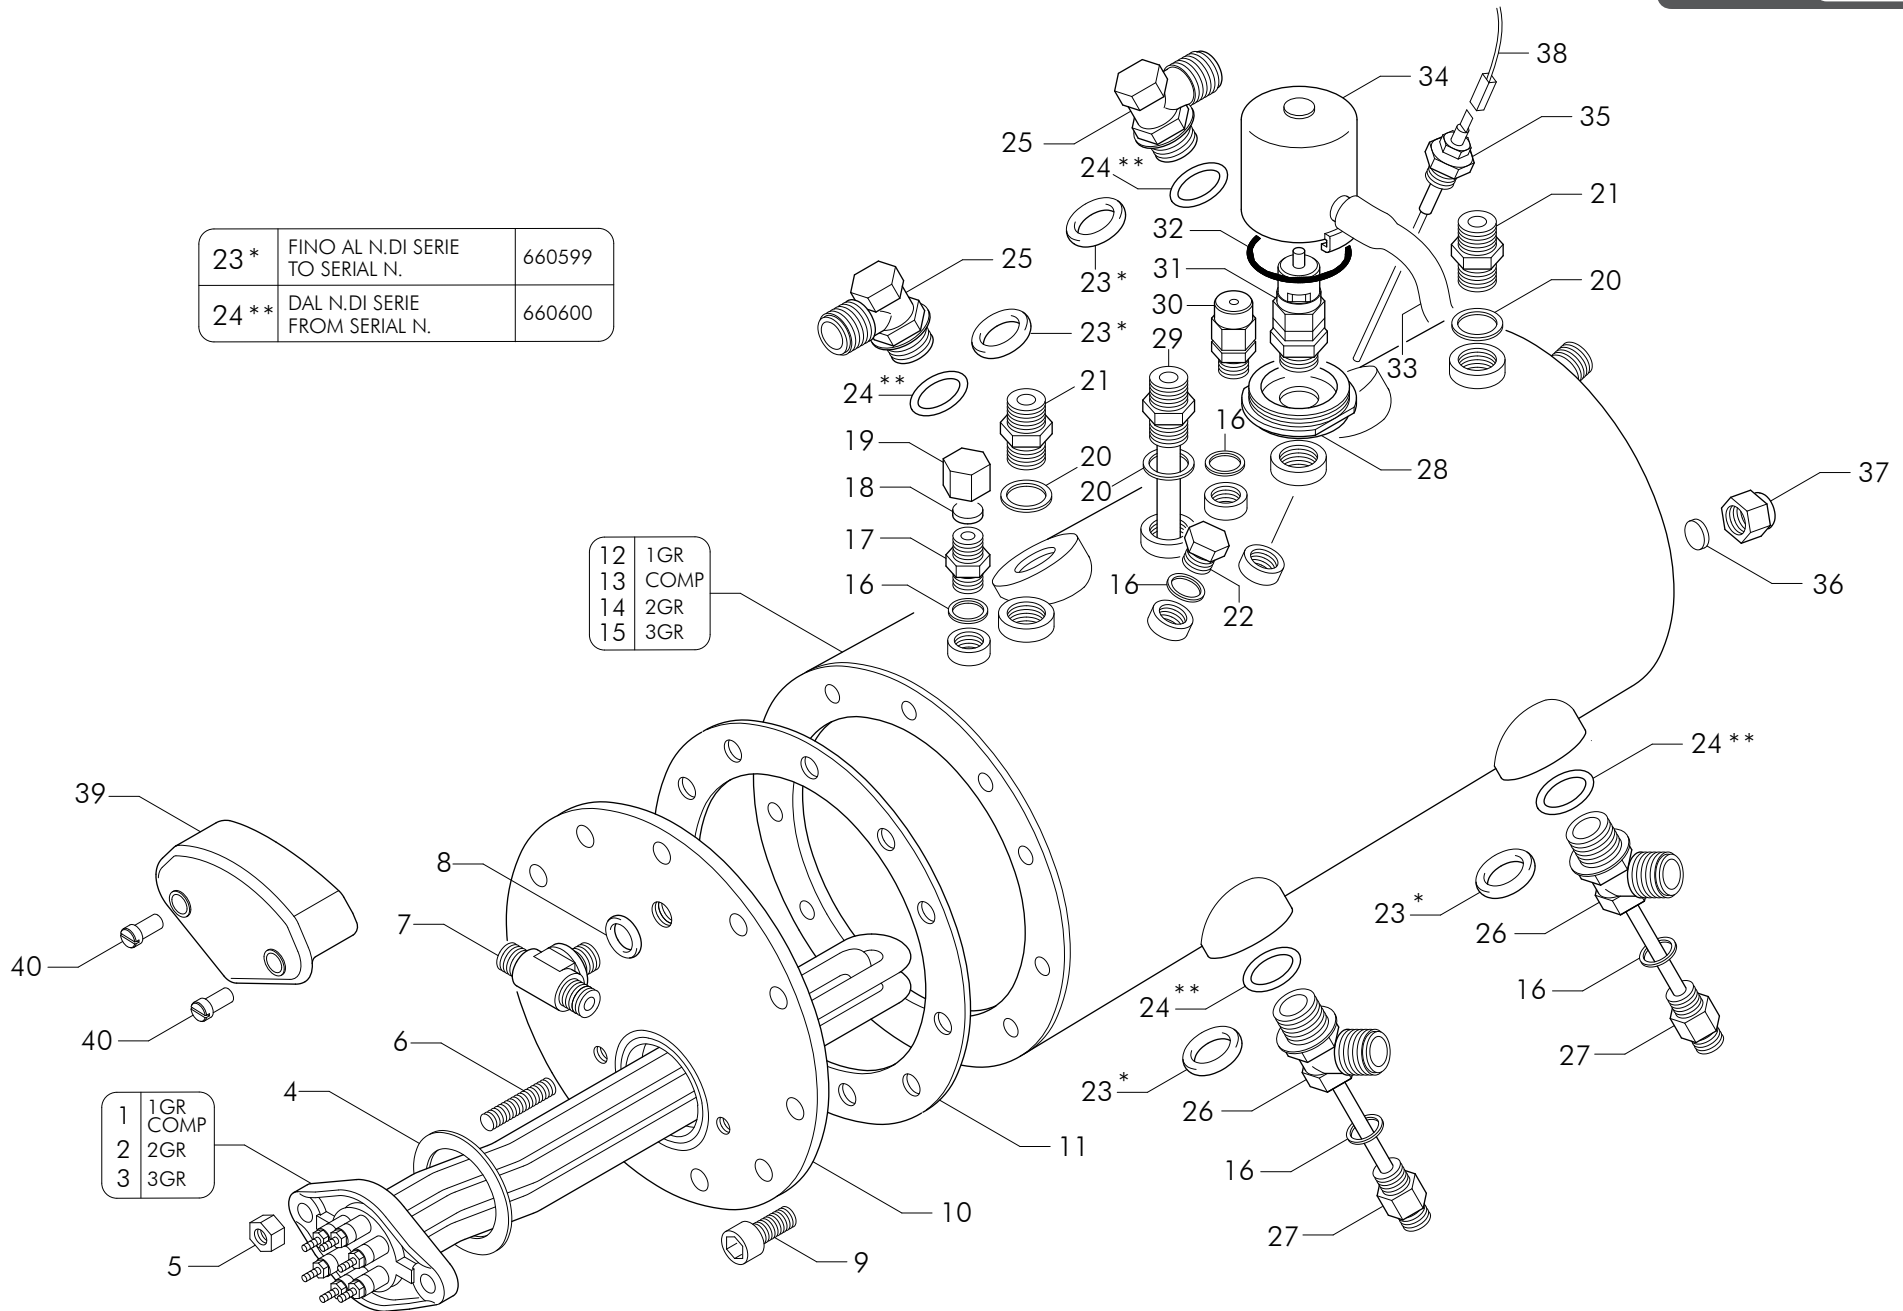

23*	FINO AL N.DI SERIE TO SERIAL N.	660599
24**	DAL N.DI SERIE FROM SERIAL N.	660600