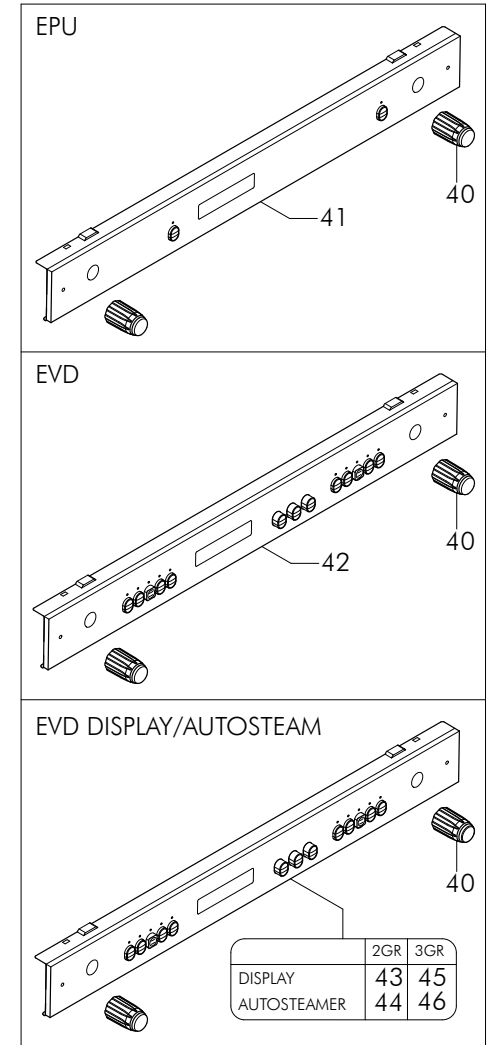

(*) Gruppi RIALZATI
RAISED Groups
Groupes REHAUSSÉS
ERHOEHTE Gruppen

Versione COMPATTA vedi 1GR.
COMPACT Version you see 1GR.
Version COMPACTE vous voyez 1GR.
KOMPAKTE Version sie sehen 1GR.

CROMATO - CHROMED - CHROMÉ - CHROMIERT