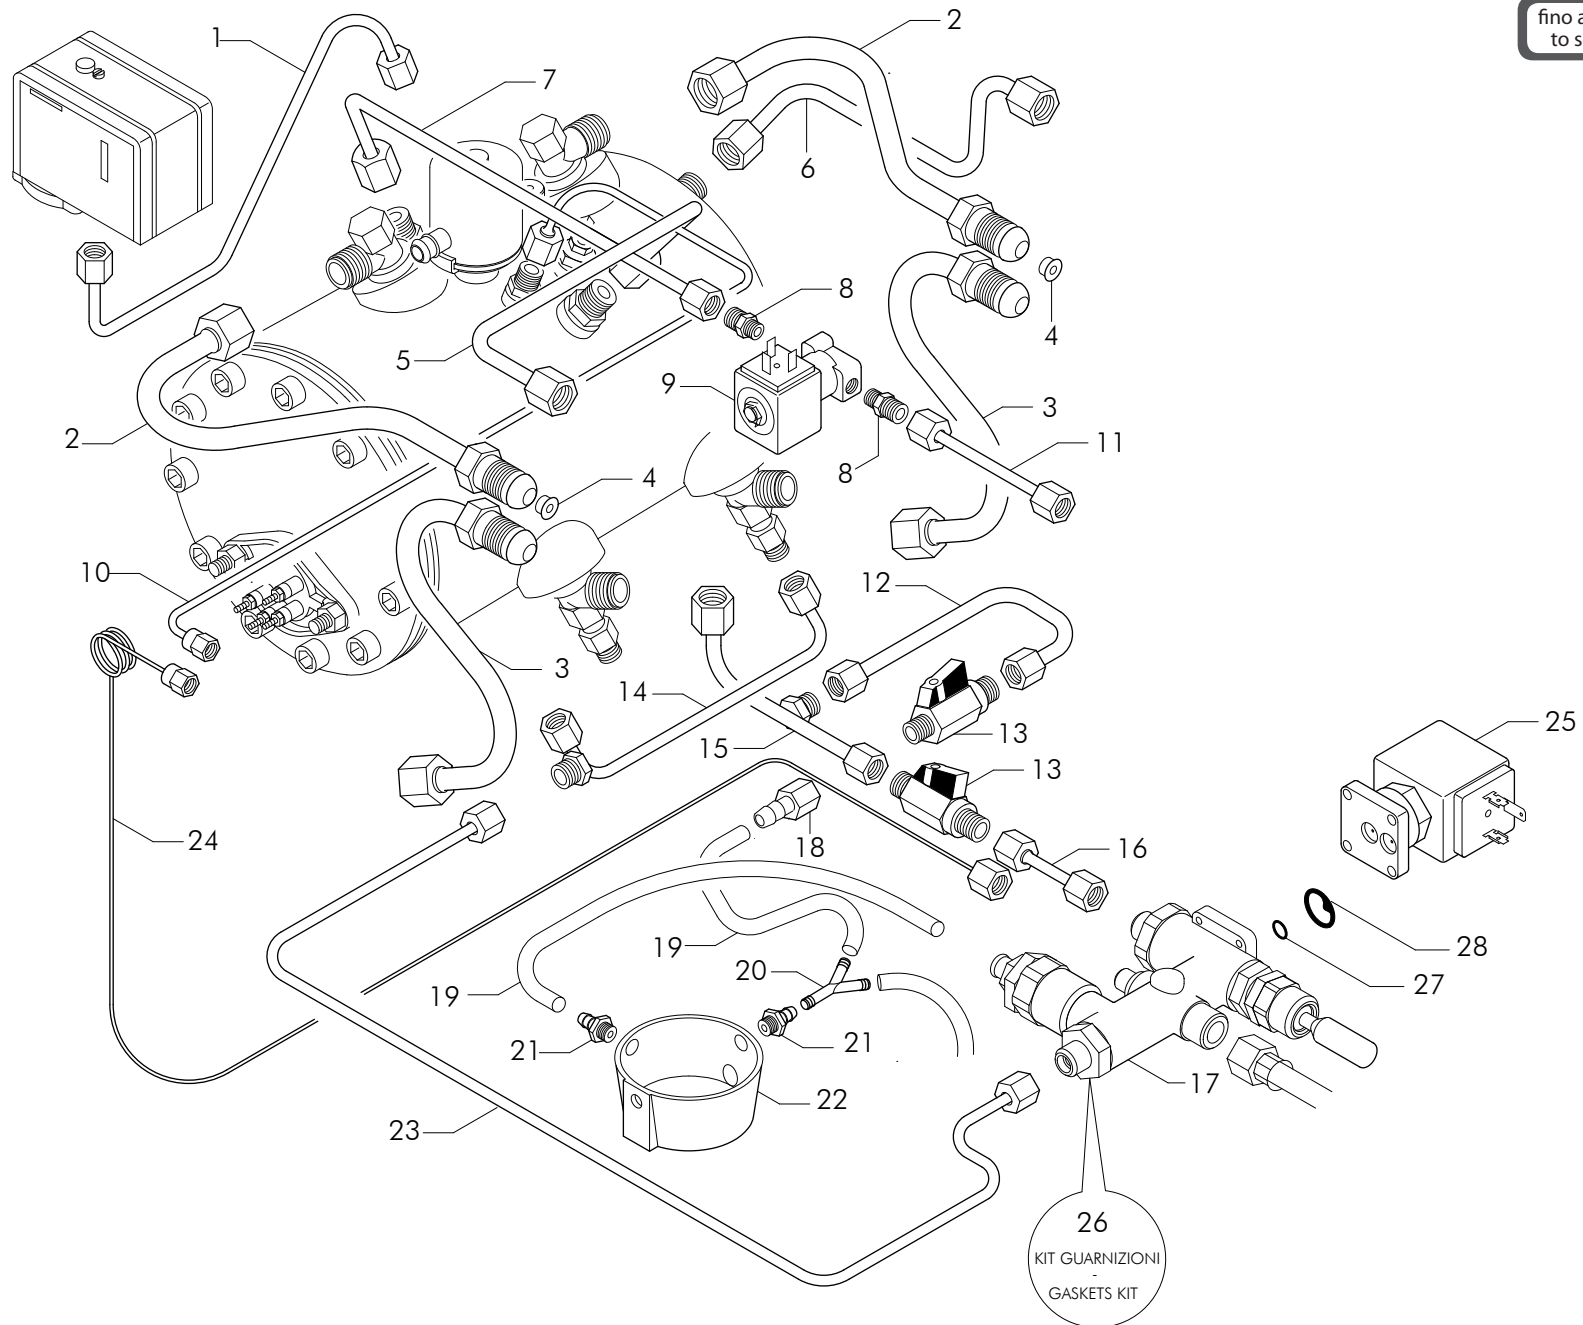

EPU COMPATTA

fino al n. serie
to serial nr. 668091

Pos	Cod.	Denominazione - IT -	Denomination - GB -	Denomination - FR -	Denomination - DE -
1	WY4952003320	TUBO D-6 L.400	TUBE D-6 L.400	TUYAU D-6 L.400	ROHR D-6 L.400
2	WY4952002708	TUBO D-12 L.295	TUBE D-12 L.295	TUYAU D-12 L.295	ROHR D-12 L.295
3	WY4952002893	TUBO D-12 L.255	TUBE D-12 L.255	TUYAU D-12 L.255	ROHR D-12 L.255
4	WY4923293000	STROZZATURA RICIRCOLO D 2.5	REDUCED CONNECTOR OF GROUP D2.5	RACCORD REDUIT DU GROUPE D2.5	VERKLEINERTE FITTING DER GRUPPE D2.5
5	WY4952003258	TUBO D-8 L.310	TUBE D-8 L.310	TUYAU D-8 L.310	ROHR D-8 L.310
6	WY4952003257	TUBO D-8 L.270	TUBE D-8 L.270	TUYAU D-8 L.270	ROHR D-8 L.270
7	WY4952003255	TUBO D-6 L.190	TUBE D-6 L.190	TUYAU D-6 L.190	ROHR D-6 L.190
8	WY4625707	RACCORDO 1/8x1/4	CONNECTOR 1/8x1/4	RACCORD 1/8x1/4	ANSCHLUSS 1/8x1/4
9	WY4918162005	ELETTRIVALVOLA AEA 220-240V 50-60Hz VDE	SOL.VALVE WATER REFILL 220/240 50/60Hz	ELECTROVANNE REA 220/240V 50/60Hz VDE	ELEKTROVENTIL AWZ 230/250 V 50/60 Hz
10	WY4652001433	TUBO D-4 L.310	TUBE D-4 L.310	TUYAU D-4 L.310	ROHR D-4 L.310
11	WY4952003256	TUBO D-6 L.85	TUBE D-6 L.85	TUYAU D-6 L.85	ROHR D-6 L.85
12	WY4652003273	TUBO D-8 L.160	TUBE D-8 L.160	TUYAU D-8 L.160	ROHR D-8 L.160
13	WY4620354001	VALVOLA CHIUSURA L.40	PRESSURE RELEASE TAP BULK UNIT L.40	CLAPET FERMETURE AUT.ARRIVEE EAU	ABSPERRVENTIL x AUT.WASSERZUFUHR L.40
14	WY4652003313	TUBO D-6 L.180	TUBE D-6 L.180	TUYAU D-6 L.180	ROHR D-6 L.180
15	WY4652003269	TUBO D-8 L.165	TUBE D-8 L.165	TUYAU D-8 L.165	ROHR D-8 L.165
16	WY4952001590	TUBO D-6 L.28	TUBE D-6 L.28	TUYAU D-6 L.28	ROHR D-6 L.28
17	WY4661016001	DISTRIBUTORE CARICO ACQUA CW510L	WATER DISTRIBUTION BLOCK	DISTRIBUTEUR EAU	WASSER VERTEILER
18	WY23228025	RACCORDO DRITTO 1/4F + PORTAGOMMA	HOSE CONNECTION 1/4F D-8	PORTE-CAOUTCHOUC 1/4F D-8	GUMMIHALTER 1/4F D-8
19	WY15477014	TUBO SILICONE PLATINICO 7x11	SILICON TUBE 7x11	TUBE EN SILICONE 7x11	ROHR SILIKON 7x11
20	WY15422010	RACCORDO "Y" POLIPROPILENE D-10	"Y" POLIPROPILENE FITTING	RACCORD "Y" POLIPROPILENE	ANSCHLUSS "Y" POLIPROPILENE
21	WY23221006	PORTAGOMMA 1/8M D.8	HOSE CONNECTION 1/8M	PORTE-CAOUTCHOUC 1/8M	GUMMIHALTER 1/8M
22	WY15502	VASCETTA SCARICO ROTONDA D 80	ROUND DRAIN BASIN D.80mm	CUVE A VIDANGER RONDE D.80mm	RUNDE ABFLUSSCHALE D.80mm
23	WY4652003275	TUBO D-6 L.310	TUBE D-6 L.310	TUYAU D-6 L.310	ROHR D-6 L.310
24	WY4652003050	TUBO D-2 L.500	TUBE D-2 L.500	TUYAU D-2 L.500	ROHR D-2 L.500
25	WY4718159003	ELETTRIVALVOLA AEA IN BASE 220/240V	SOLENOID VALVE 220/240V 50-60Hz	ELECTROVANNE 220/240V 50-60Hz	ELEKTROVENTIL 220/240V 50-60Hz
25	WY4718181004	ELETTRIVALVOLA 2V AEA 110-120V/60 NSF	SOL.VALVE 2V AEA 110-120V/60 NSF	ELECTROVANNE 2V AEA 110-120V/60 NSF	ELEKTROVENTIL 2V AEA 110-120V/60 NSF
25	WY4718181005	ELETTRIVALVOLA 2V AEA 208-240/60 NSF	EL.2V AEA 208-240/60 2019F1	ELECTROVANNE 2V AEA 208-240/60 NSF	ELEKTROVENTIL 2V AEA 20/-240/60 NSF
26	WY83120005R	KIT GUARNIZIONI DISTRIBUTORE MULTIFUNZ.	GASKET KIT DISTRIBUTOR	KIT JOINT DISTRIBUTEUR	DICHTUNGSSATZ VERTEILER
27	WY12299002	GUARNIZIONE ROSSA PICCOLA	RED GASKET	JOINT ROUGE	DICHTUNG ROT
28	WY12299001	GUARNIZIONE VERDE A GOCCIA	GASKET	JOINT	DICHTUNG