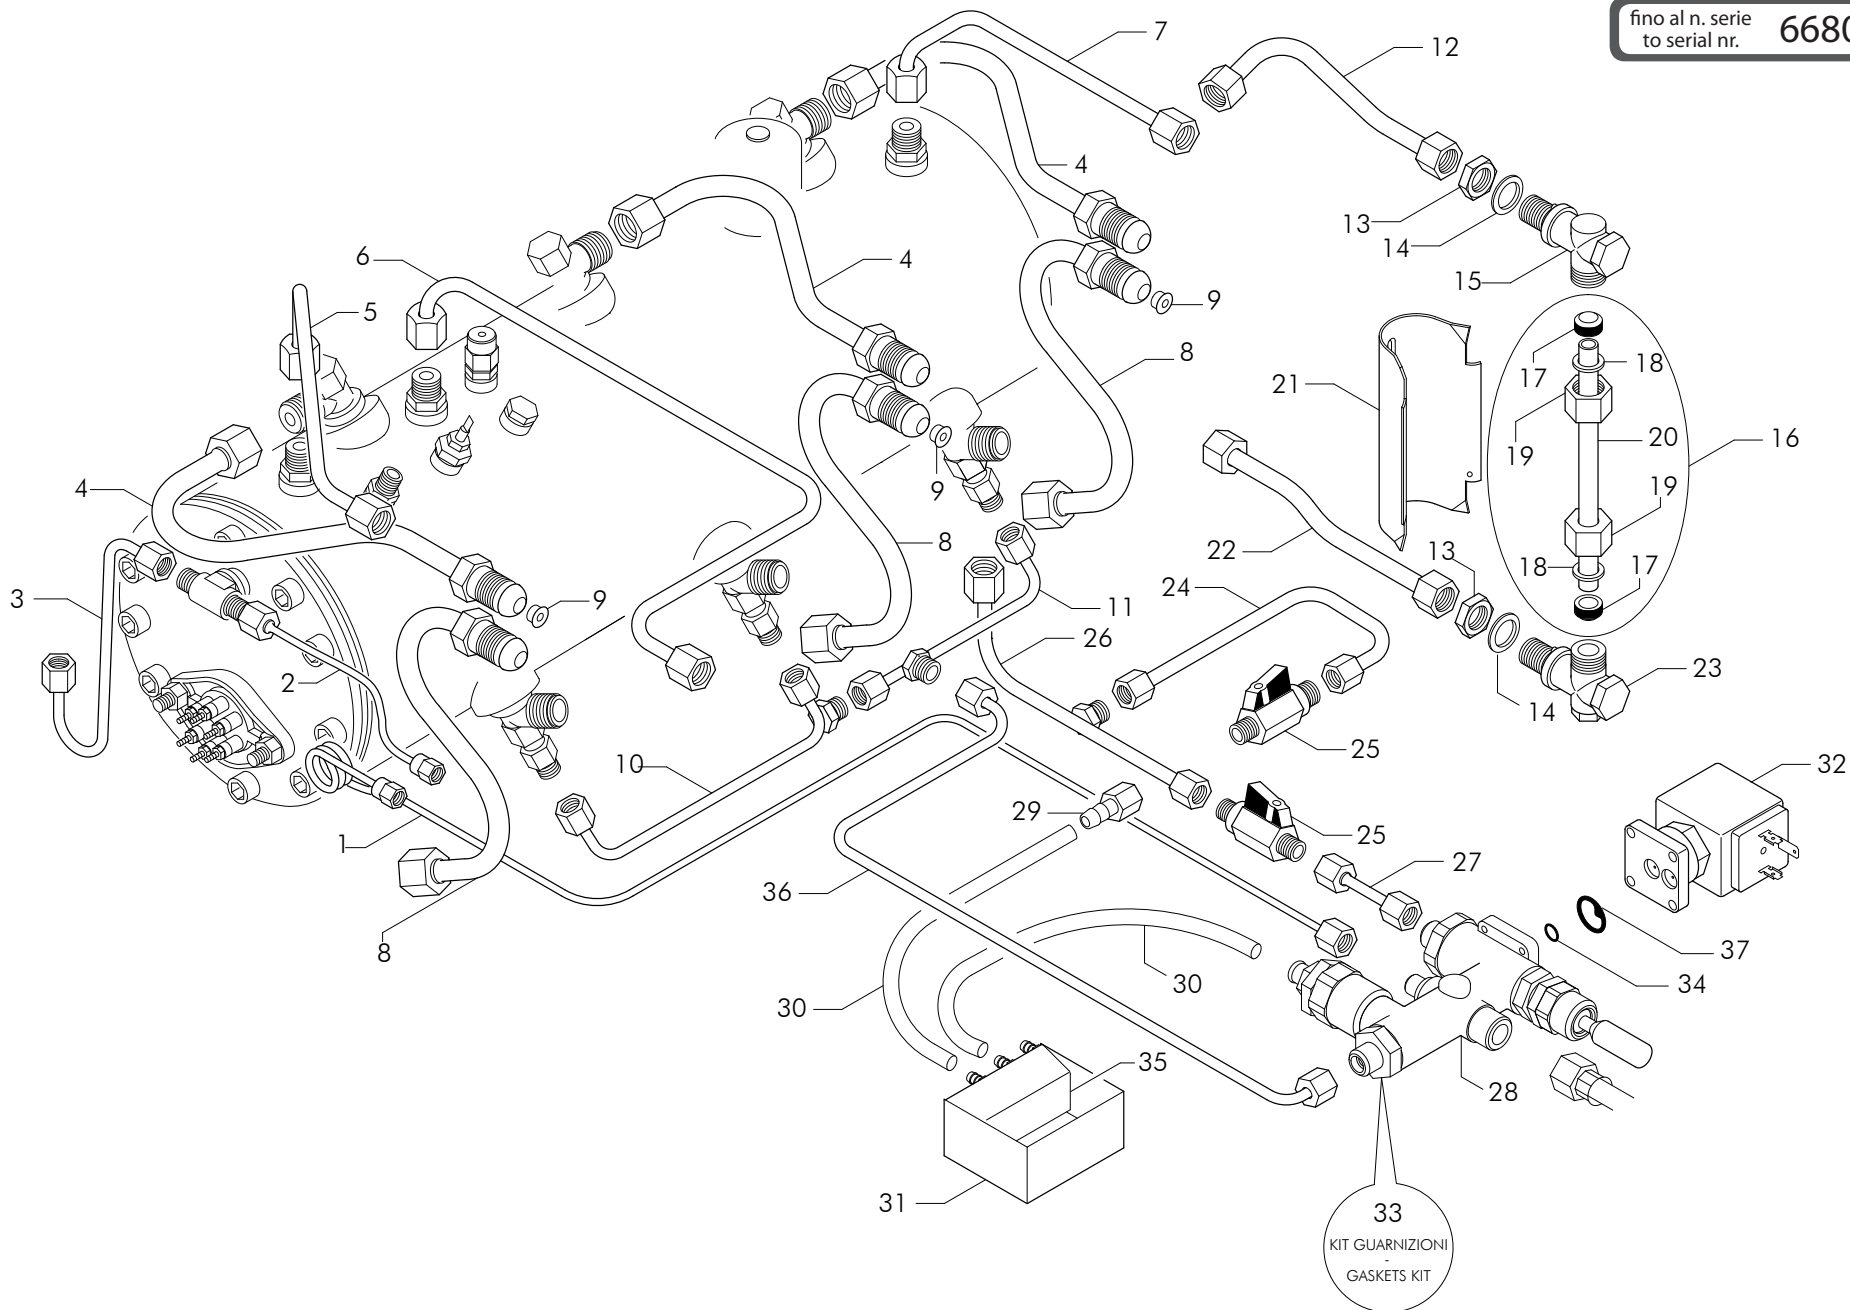

Pos	Cod.	Denominazione - IT -	Denomination - GB -	Denomination - FR -	Denomination - DE -
1	WY4652003058	TUBO D-2 L.1000	TUBE D-2 L.1000	TUYAU D-2 L.1000	ROHR D-2 L.1000
2	WY4652001437	TUBO D-4 L.435	TUBE D-4 L. 435	TUYAU D-4 L.435	ROHR D-4 L.435
3	WY4952003248	TUBO D-6 L.105	TUBE D-6 L.105	TUYAU D-6 L.105	ROHR D-6 L.105
4	WY4952002708	TUBO D-12 L.295	TUBE D-12 L.295	TUYAU D-12 L.295	ROHR D-12 L.295
5	WY4952003245	TUBO D-8 L.285	TUBE D-8 L.285	TUYAU D-8 L.285	ROHR D-8 L.285
6	WY4952003029	TUBO D-8 L.205	TUBE D-8 L.205	TUYAU D-8 L.205	ROHR D-8 L.205
7	WY4952003244	TUBO D-8 L.285	TUBE D-8 L.285	TUYAU D-8 L.285	ROHR D-8 L.285
8	WY4952002893	TUBO D-12 L.255	TUBE D-12 L.255	TUYAU D-12 L.255	ROHR D-12 L.255
9	WY4923293000	STROZZATURA RICIRCOLO D 2.5	REDUCED CONNECTOR OF GROUP D2.5	RACCORD REDUIT DU GROUPE D2.5	VERKLEINERTE FITTING DER GRUPPE D2.5
10	WY4952003014	TUBO D-6 L.245	TUBE D-6 L.245	TUYAU D-6 L.245	ROHR D-6 L.245
11	WY4952003022	TUBO D-6 L.240	TUBE D-6 L.240	TUYAU D-6 L.240	ROHR D-6 L.240
12	WY4952002700	TUBO D-10 L.185	TUBE D-10 L.185	TUYAU D-10 L.185	ROHR D-10 L.185
13	WY25356	CONTRODADO OTTONE 3/8	BRASS LOCK NUT 3/8	CONTRE-ECROU LAITON 3/8	MESSING-GEGENMUTTER 3/8
14	WY25651	RONDELLA OTTONE 3/8	BRASS WASHER 3/8	RONDELLE LAITON 3/8	MESSINGSCHLEIBE 3/8
15	WY4953002	CORPO LIVELLO SUPERIORE	UPPER LEVEL BODY	CORPS DE NIVEAU SUPERIEUR	OBERNIVEAUKORPER
16	WY56001	ASSIEME TUBO LIVELLO	LEVEL TUBE UNIT	ENSEMBLE TUBE DE NIVEAU	ROHRSATZ FUR NIVEAU
17	WY12200	GUARNIZIONE 16x10x8	GASKET 16X10X8	JOINT 16X10X8	DICHTUNG 16x10x8
18	WY25652	RONDELLA OTTONE D17.8	BRASS WASHER D.17.8	RONDELLE LAITON D.17.8	MESSING-SCHLEIBE D.17.8
19	WY25383	DADO OTTONE M20x1.5	BRASS NUT 20X1.5	ECROU LAITON 20X1.5	MESSING-MUTTER 20x1.5
20	WY21300	TUBO VETRO LIVELLO 11x8x170	GLASS LEVEL TUBE 11X8X170	TUBE NIVEAU EN VERRE 11X8X170	NIVEAU GLASROHR 11x8x170
21	WY44002	COPRILIVELLO VERNICIATO BIANCO	LEVEL INDICATOR COVER PAINTED WHITE	COUVRE-NIVEAU LAQUE BLANC	NIVEAUDECKEL
22	WY4952003232	TUBO D-10 L.110	TUBE D-10 L.110	TUYAU D-10 L.110	ROHR D-10 L.110
23	WY4956005	CORPO LIVELLO INFERIORE	LOWER LEVEL BODY UNIT	ENSEMBLE CORPS DE NIVEAU INFERIEUR	UNTER NIVEAUKORPER
24	WY4652003273	TUBO D-8 L.160	TUBE D-8 L.160	TUYAU D-8 L.160	ROHR D-8 L.160
25	WY4620354001	VALVOLA CHIUSURA L.40	PRESSURE RELEASE TAP BULK UNIT L.40	CLAPET FERMETURE AUT.ARRIVEE EAU	ABSPERRVENTIL x AUT.WASSERZUFUHR L.40
26	WY4652003268	TUBO D-8 L.190	TUBE D-8 L.190	TUYAU D-8 L.190	ROHR D-8 L.190
27	WY4652001590	TUBO D-6 L.28	TUBE D-6 L.28	TUYAU D-6 L.28	ROHR D-6 L.28
28	WY4661016001	DISTRIBUTORE CARICO ACQUA CW510L	WATER DISTRIBUTION BLOCK	DISTRIBUTEUR EAU	WASSER VERTEILER
29	WY4623228025	RACC.DRITTO 1/4F +PORTAGOMMA D-8 CW510L/Ni	HOSE CONNECTION 1/4F D-8	PORTE-CAOUTCHOUC 1/4F D-8	GUMMIHALTER 1/4F D-8
30	WY15477014	TUBO SILICONE PLATINICO 7x11	SILICON TUBE 7x11	TUBE EN SILICONE 7x11	ROHR SILIKON 7x11
31	WY15502003	VASCETTA SCARICO BACINELLA	DRAIN PAN	DRAIN DE LA BAIGNOIRE	BADEWANNEABLAUF
32	WY4718159003	ELETTRIVALVOLA AEA IN BASE 220/240V	SOLENOID VALVE 220/240V 50-60Hz	ELECTROVANNE 220/240V 50-60Hz	ELEKTROVENTIL 220/240V 50-60Hz
32	WY4718181004	ELETTRIVALVOLA 2V AEA 110-120V/60 NSF	SOL.VALVE 2V AEA 110-120V/60 NSF	ELECTROVANNE 2V AEA 110-120V/60 NSF	ELEKTROVENTIL 2V AEA 110-120V/60 NSF
32	WY4718181005	ELETTRIVALVOLA 2V AEA 208-240/60 NSF	EL.2V AEA 208-240/60 2019F1	ELECTROVANNE 2V AEA 208-240/60 NSF	ELEKTROVENTIL 2V AEA 20/-240/60 NSF
33	WY83120005R	KIT GUARNIZIONI DISTRIBUTORE MULTIFUNZ.	GASKET KIT DISTRIBUTOR	KIT JOINT DISTRIBUTEUR	DICHTUNGSSATZ VERTEILER
34	WY12299002	GUARNIZIONE ROSSA PICCOLA	RED GASKET	JOINT ROUGE	DICHTUNG ROT
35	WY15502002	PARATIA ROMPIGETTO VASCETTA SCARICO	BULKHEAD	CLOISON	SCHOTT
36	WY4652003274	TUBO D-6 L.350	TUBE D-6 L.350	TUYAU D-6 L.350	ROHR D-6 L.350
37	WY12299001	GUARNIZIONE VERDE A GOCCIA	GASKET	JOINT	DICHTUNG