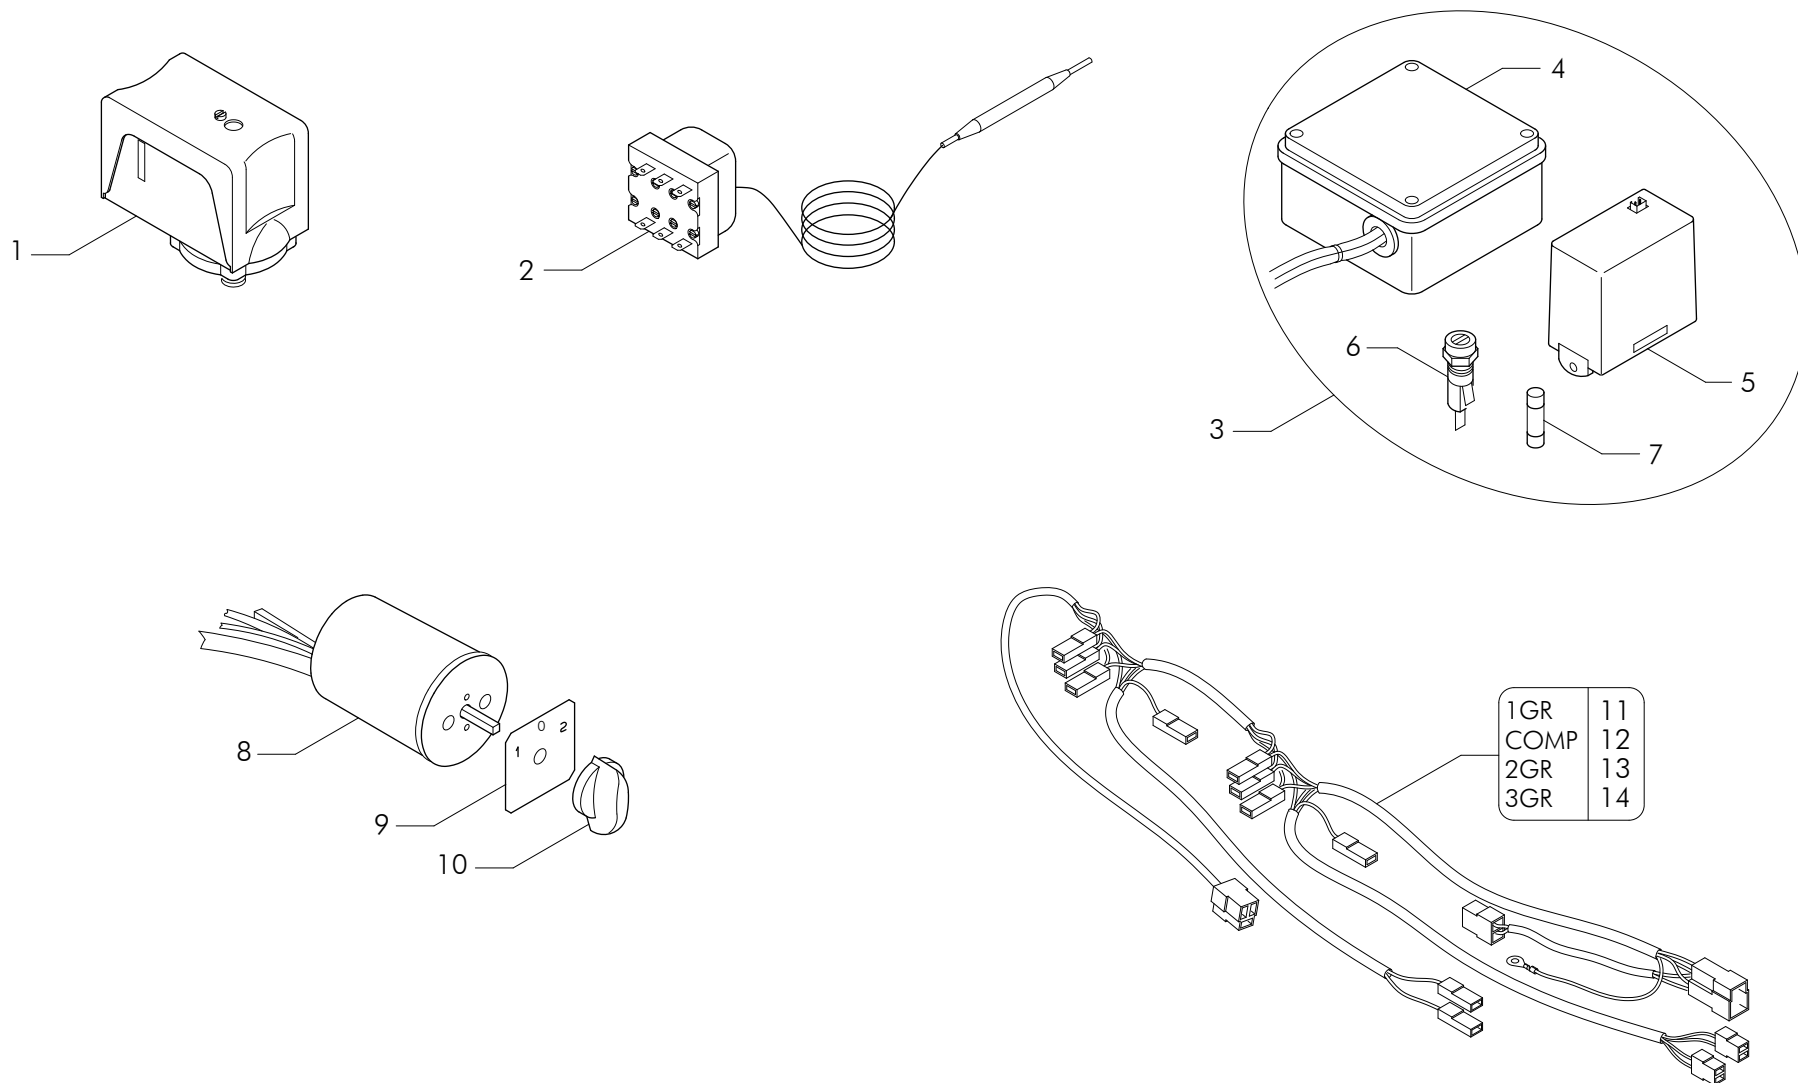

EPU

Pos	Cod.	Denominazione - IT -	Denomination - GB -	Denomination - FR -	Denomination - DE -
1	WY20150	PRESSOSTATO SECCO SIRAI 30A	DRY PRESSURE SWITCH SIRAI 30A	PRESSOSTAT SEC SIRAI 30A	TROCKENDRUCKWACHTER SIRAI 30A
2	WY20300015	TERMOSTATO 169°C	THERMOSTAT 169°C	THERMOSTAT 169°C	THERMOSTAT 169°C
2	WY20300019	TERMOSTATO UL 160°C	THERMOSTAT UL 160°C	THERMOSTAT UL 160°C	THERMOSTAT UL 160°C
3	WY56302001	ASS.SCATOLA AEA CENT/CABL 230V	AEA BOX UNIT 230V	ENSEMBLE BOITE AEA 230V	AEA BEHALTER BAUGRUPPE 230V
3	WY56302002	ASS.SCATOLA AEA CENT/CABL 120V	AEA BOX UNIT 120V	ENSEMBLE BOITE AEA 120V	AEA BEHALTER BAUGRUPPE 120V
4	WY15373100	SCATOLA RL 30	RL 30 BOX	BOITE RL 30	RL 30 BEHALTER
5	WY18080001	REGOLATORE LIVELLO RL30 220/240V	LEVEL CONTROL RL30 220/240V	CONTROLE NIVEAU RL30 220/240V	WASSERNIVEAUREGLER RL30 220/240V
5	WY18081001	REGOLATORE LIVELLO RL30 120V	LEVEL CONTROL RL30 120V	CONTROLE NIVEAU RL30 120V	WASSERNIVEAUREGLER RL30 120V
6	WY19122	PORTAFUSIBILE 6.3A 250V	FUSE HOLDER 6.3A 250V	PORTE-FUSIBLE 6.3A 250V	SICHERUNGSHALTER 6.3A 250V
7	WY19100	FUSIBILE OMEGA 5x20 T-3.15A	FUSE OMEGA 5X20 F-3.15A	FUSIBLE OMEGA 5X20 F-3.15A	SCHMELZSICHERUNG 5x20 T-3.15A
8	WY8318104R	KIT COMMUTATORE BREMAS A20	KIT COMMUTATOR BREMAS A20.12	KIT COMMUTATEUR BREMAS A20.12	KIT UMSCHLATER BREMAS A20.12
8	WY8318105R	KIT COMMUTATORE BREMAS A32	KIT COMMUTATOR BREMAS A32.12	KIT COMMUTATEUR BREMAS A32.12	KIT UMSCHALTER BREMAS A32.12
9	WY29067	ETICHETTA ADESIVA '1-0-2' NERO PLASTICO 58	ADHESIVE LABEL '1-0-2' BLACK	ETIQ. ADHES. 1-0-2' NOIR	KLEBEETIKETTE '1-0-2' SCHWARZ
10	WY15271	MANOPOLA INTERR.GENERALE BREMAS	MAIN SWITCH HAND GRIP	MANETTE INTERR. GENERAL	HAUPTSCHALTERGRIFF
11	WY22716103	CABLAGGIO EPU/1 POLARIS-14- UL	WIRING EPU/1 POLARIS 14-UL	CABLAGE EPU/1 POLARIS14-UL	ANSCHLUSS EPU/1 POLARIS14-UL
12	WY22716109	CABLAGGIO EPU/2C POLARIS-14- UL	WIRING EPU/2C POLARIS14-UL	CABLAGE EPU/2C POLARIS14-UL	ANSCHLUSS EPU/2C POLARIS14-UL
13	WY22716104	CABLAGGIO EPU/2 POLARIS-14- UL	WIRING EPU/2 POLARIS14-UL	CABLAGE EPU/2 POLARIS14-UL	ANSCHLUSS EPU/2 POLARIS14-UL
14	WY22716105	CABLAGGIO EPU/3 POLARIS-14- UL	WIRING EPU/3 POLARIS14-UL	CABLAGE EPU/3 POLARIS14-UL	ANSCHLUSS EPU/3 POLARIS14-UL