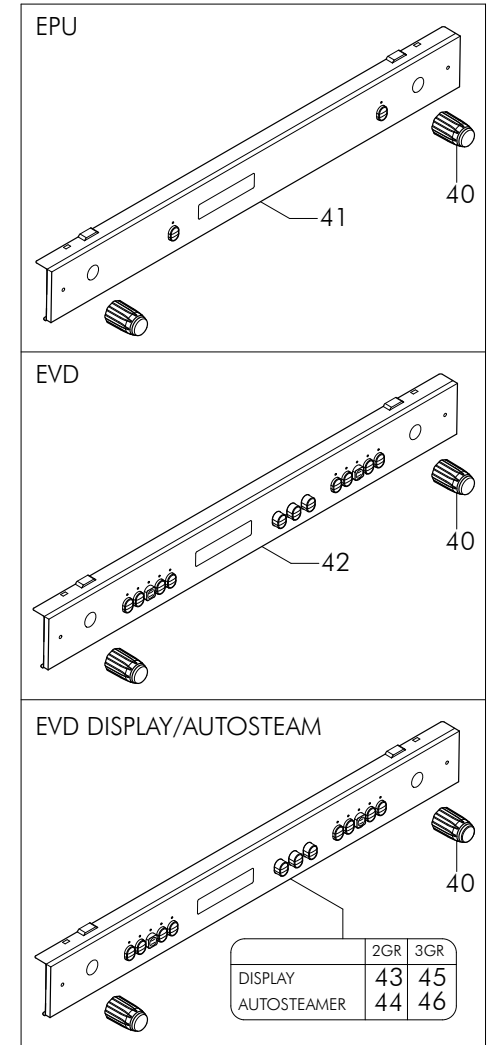

(*) Gruppi RIALZATI
RAISED Groups
Groupes REHAUSSÉS
ERHOEHTE Gruppen

Versione COMPATTA vedi 1GR.
COMPACT Version you see 1GR.
Version COMPACTE vous voyez 1GR.
KOMPAKTE Version sie sehen 1GR.

ROSSO/AVORIO - RED/IVORY - ROUGE/IVOIRE - ROT/ELFENBEIN