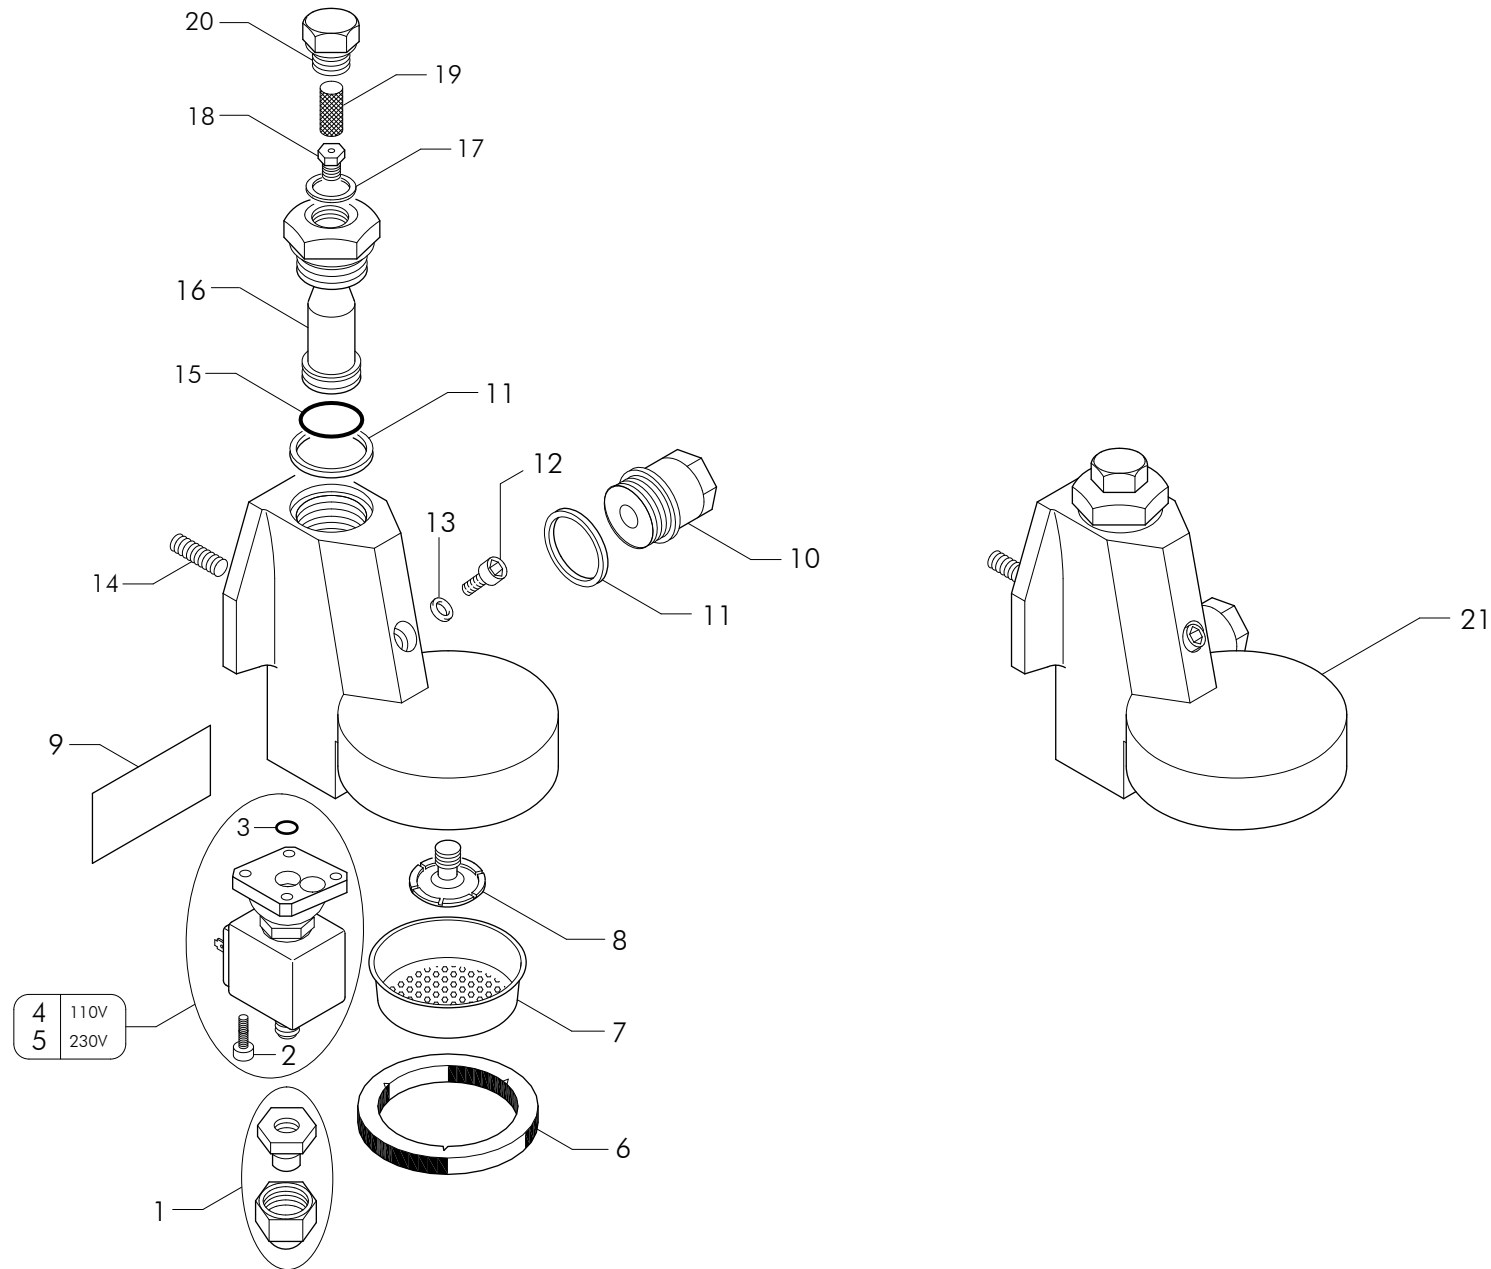

Pos	Cod.	Denominazione - IT -	Denomination - GB -	Denomination - FR -	Denomination - DE -
1	WY23055	DADO ROMPIGETTO M + F	SPOUT-CUTTING NUT	ECROU	SCHRAUBENMUTTER
2	WY23551	VITE TCEI INOX 4x12	STEEL SCREW TCCE 4x12	VIS INOX TCCE 4x12	STAHLSCHRAUBE TCCE 4x12
3	WY12305	GUARNIZIONE OR	O RING	JOINT OR	O-RINGDICHT
4	WY834718181015R	KIT ELETTROVALVOLA GRUPPO 110-120V NSF	KIT GROUP SOLENOID VALVE 110-120V NSF	KIT ELECTROVANNE GROUPE 110-120V NSF	KIT MAGNETVENTIL GRUPPE 110-120V NSF
5	WY834918151R	KIT ELETTROVALVOLA GRUPPO 230V	GROUP SOLENOID VALVE 230V KIT	KIT ELECTROVANNE GROUPE 230V	MAGNETVENTIL GRUPPE KIT 230V
6	WY12227	GUARNIZIONE SOTTOCOPPA 73,5x57,5x8	GROUP UNDERCUP SEAL 73,5x57,5x8	JOINT SOUCOUPE 73,5X57,5X8 10 PCES	FILTERGRIFFDICHTUNG 73,5x57,5x8
6	WY12228	GUARNIZIONE SOTTOCOPPA 73,5x57,5x8,5	GROUP UNDERCUP SEAL 73,5x57,8x8,5	JOINT SOUCOUPE 73,5X57,5X8,5 10 PCES	FILTERGRIFFDICHTUNG 73,5x57,5x8,5
7	WY27104	DOCCETTA GRUPPO INOX CF 10 PZ	S.STEEL GROUP SHOWER 10 PCS	DOUCHETTE GROUPE INOX 10 PCES	DUSCHE VERTEILEREINHEIT 10 ST
8	WY4927105000	DIFFUSORE GRUPPO	SPRAIER GROUP	DIFFUSEUR GROUPE	DIFFUSOR GRUPPE
9	WY29070104	ETICHETTA ADESIVA ARGENTO LUCIDO	LABEL	ETIQUETTE	ETIKETTE
10	WY4927120	TAPPO GRUPPO CW510L	DISTRIBUTION GROUP CAP CW510L	BOUCHON GROUPE DEBIT CW510L	STOPFEN DER ABGABEGRUPPE CW510L
11	WY12023	GUARNIZIONE TEFLON	TEFLON GASKET	JOINT TEFLON	TEFLON DICHTUNG
12	WY23558	VITE TCEI INOX M6x8	STEEL SCREW TCCE 6x8	VIS INOX TCCE 6x8	STAHLSCHRAUBE TCCE 6x8
13	WY12103	GUARNIZIONE RAME	CU GASKET	JOINT CU DE	CU DICHTUNG
14	WY10405004	GRANO EI M8x25 PUNTA PIANA INOX	GRUB SCREW M8x25 STEEL	GRAIN M8X25 POINTE PLETE INOX	STAHLGEWINDESTIFT M8X25 FLACHSPITZE
15	WY12024	GUARNIZIONE OR VITON	VITON O RING GASKET	JOINT OR	OR DICHTUNG
16	WY4927119	FUNGO GRUPPO CW510L	DISTRIBUTION GROUP CW510L	FONGUS GROUPE DEBIT CW510L	AUSGABEGRUPPE FUNGUS CW510L
17	WY12025	GUARNIZIONE TEFLON	TEFLON GASKET	JOINT TEFLON	TEFLON DICHTUNG
18	WY4910300C	GIGLER OTTONE D-0.7 CW510L	BRASS JET D-0.7 CW510L	GICLEUR LAITON D-0.7 CW510L	VERMESSIN GTE DUSE 0.7 CW510L
19	WY10253	FILTRO GIGLER	JET FILTER	FILTRE GICLEUR	DUSE FILTER
20	WY4927118	TAPPO GIGLER CW510L	JET CAP	BOUCHON GICLEUR	STOPFEN DUSE
21	WY4926102010	GRUPPO EROGAZIONE	DISTRIBUTION GROUP	GROUPE DEBIT	AUGABEGRUPPE