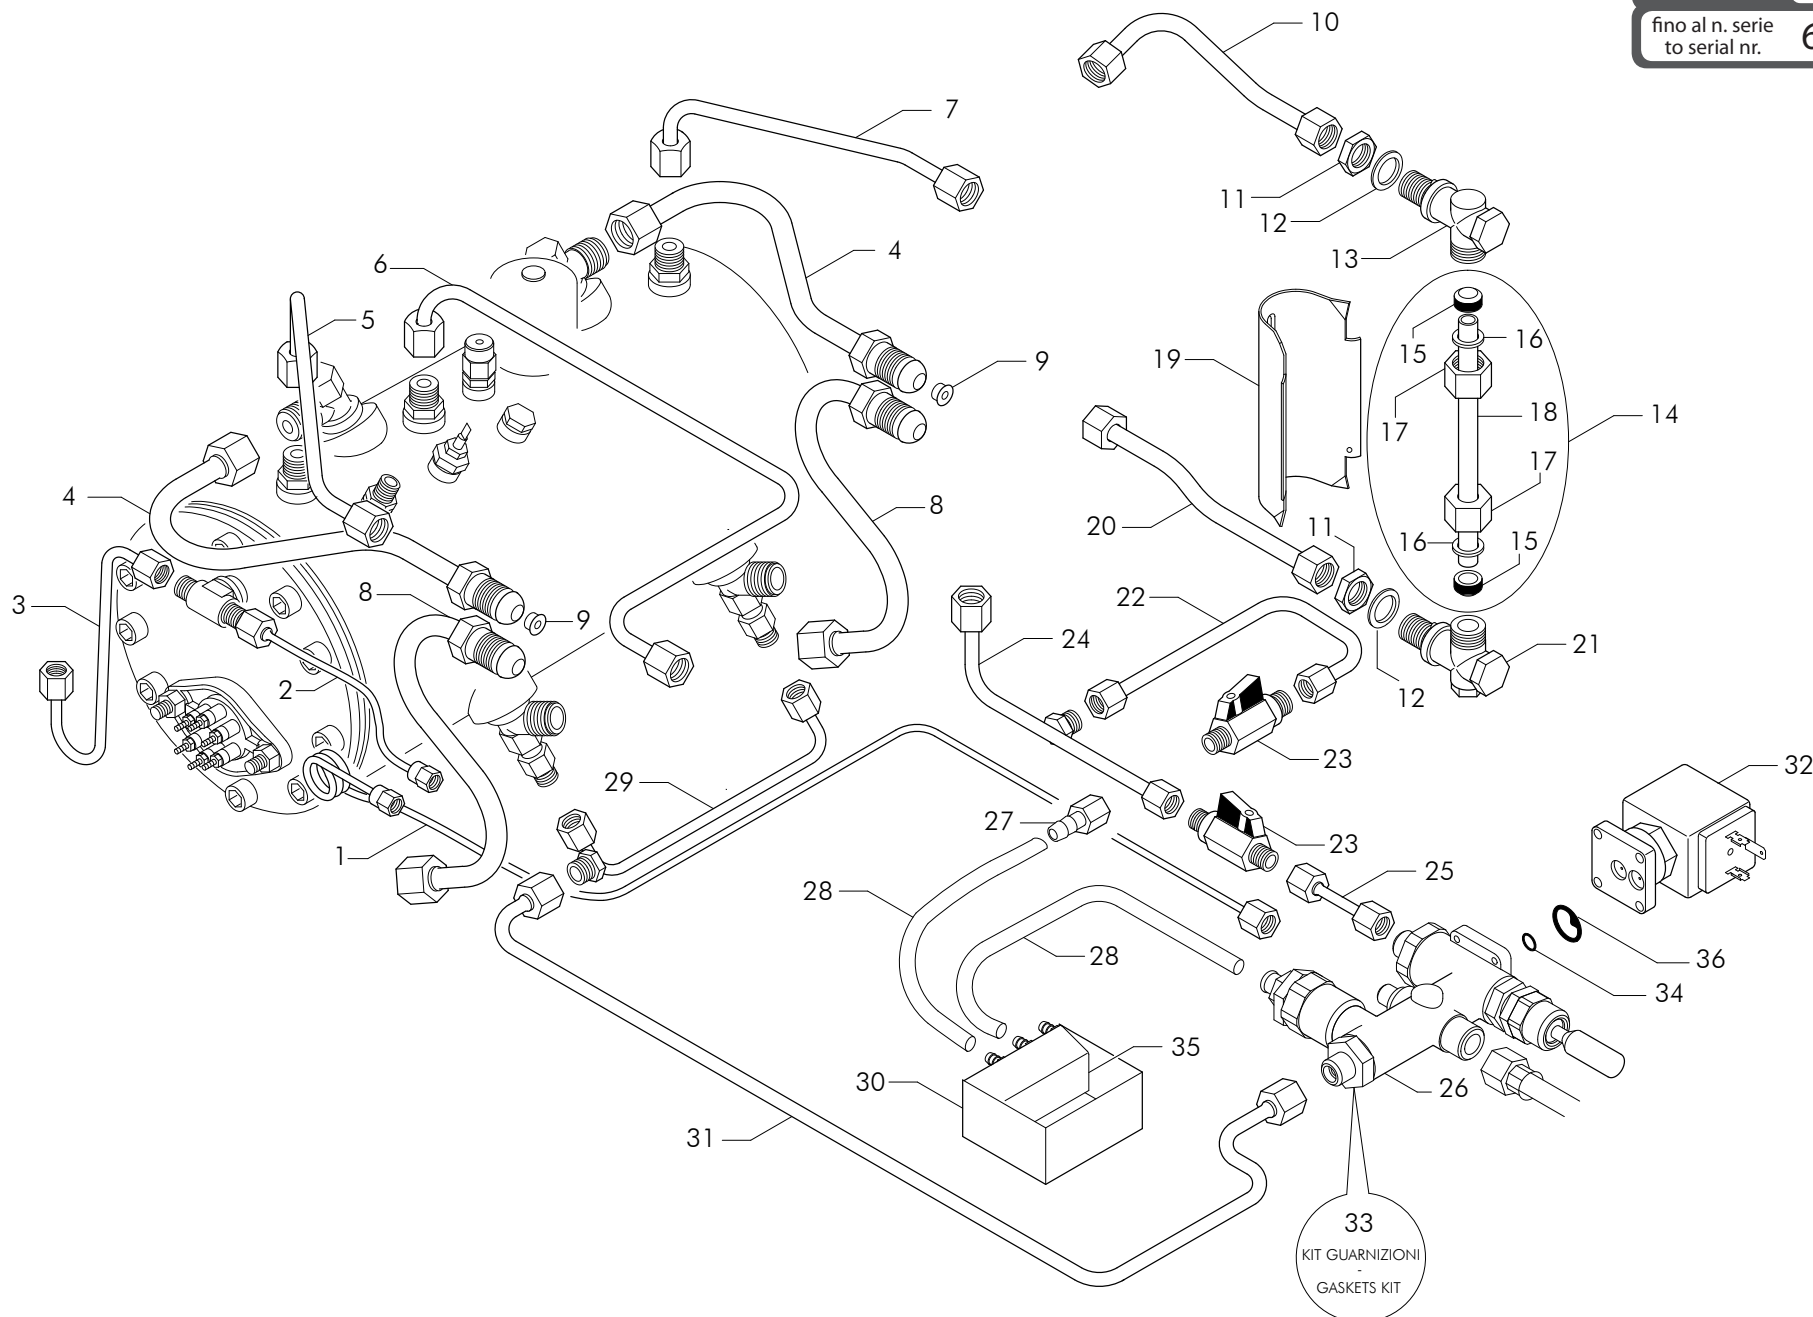

Pos	Cod.	Denominazione - IT -	Denomination - GB -	Denomination - FR -	Denomination - DE -
1	WY4652003058	TUBO D-2 L.1000	TUBE D-2 L.1000	TUYAU D-2 L.1000	ROHR D-2 L.1000
2	WY4652001437	TUBO D-4 L.435	TUBE D-4 L. 435	TUYAU D-4 L.435	ROHR D-4 L.435
3	WY4952003248	TUBO D-6 L.105	TUBE D-6 L.105	TUYAU D-6 L.105	ROHR D-6 L.105
4	WY4952002708	TUBO D-12 L.295	TUBE D-12 L.295	TUYAU D-12 L.295	ROHR D-12 L.295
5	WY4952003245	TUBO D-8 L.285	TUBE D-8 L.285	TUYAU D-8 L.285	ROHR D-8 L.285
6	WY4952003247	TUBO D-8 L.300	TUBE D-8 L.300	TUYAU D-8 L.300	ROHR D-8 L.300
7	WY4952003244	TUBO D-8 L.285	TUBE D-8 L.285	TUYAU D-8 L.285	ROHR D-8 L.285
8	WY4952002893	TUBO D-12 L.255	TUBE D-12 L.255	TUYAU D-12 L.255	ROHR D-12 L.255
9	WY4923293	STROZZATURA RICIRCOLO D 4	REDUCED CONNECTOR OF GROUP D4	RACCORD REDUIT DU GROUPE D4	VERKLEINERTE FITTING DER GRUPPE D4
9	WY4923293000	STROZZATURA RICIRCOLO D 2.5	REDUCED CONNECTOR OF GROUP D2.5	RACCORD REDUIT DU GROUPE D2.5	VERKLEINERTE FITTING DER GRUPPE D2.5
10	WY4952002700	TUBO D-10 L.185	TUBE D-10 L.185	TUYAU D-10 L.185	ROHR D-10 L.185
11	WY25356	CONTRDADO OTTONE 3/8	BRASS LOCK NUT 3/8	CONTRE-ECROU LAITON 3/8	MESSING-GEGENMUTTER 3/8
12	WY25651	RONDELLA OTTONE 3/8	BRASS WASHER 3/8	RONDELLE LAITON 3/8	MESSINGSCHIEBE 3/8
13	WY4953002	CORPO LIVELLO SUPERIORE	UPPER LEVEL BODY	CORPS DE NIVEAU SUPERIEUR	OBERNIVEAUKORPER
14	WY56001	ASSIEME TUBO LIVELLO	LEVEL TUBE UNIT	ENSEMBLE TUBE DE NIVEAU	ROHRSATZ FUR NIVEAU
15	WY12200	GUARNIZIONE 16x10x8	GASKET 16X10X8	JOINT 16X10X8	DICHTUNG 16x10x8
16	WY25652	RONDELLA OTTONE D17.8	BRASS WASHER D.17.8	RONDELLE LAITON D.17.8	MESSING-SCHIEBE D.17.8
17	WY25383	DADO OTTONE M20x1.5	BRASS NUT 20X1.5	ECROU LAITON 20X1.5	MESSING-MUTTER 20x1.5
18	WY21300	TUBO VETRO LIVELLO 11x8x170	GLASS LEVEL TUBE 11X8X170	TUBE NIVEAU EN VERRE 11X8X170	NIVEAU GLASROHR 11x8x170
19	WY44002	COPRILIVELLO VERNICIATO BIANCO	LEVEL INDICATOR COVER PAINTED WHITE	COUVRE-NIVEAU LAQUE BLANC	NIVEAUDECKEL
20	WY4952003232	TUBO D-10 L.110	TUBE D-10 L.110	TUYAU D-10 L.110	ROHR D-10 L.110
21	WY4956005	CORPO LIVELLO INFERIORE	LOWER LEVEL BODY UNIT	ENSEMBLE CORPS DE NIVEAU INFERIEUR	UNTER NIVEAUKORPER
22	WY4652003273	TUBO D-8 L.160	TUBE D-8 L.160	TUYAU D-8 L.160	ROHR D-8 L.160
23	WY4620354001	VALVOLA CHIUSURA L.40	PRESSURE RELEASE TAP BULK UNIT L.40	CLAPET FERMETURE AUT.ARRIVEE EAU	ABSPERRVENTIL x AUT.WASSERZUFUHR L.40
24	WY4652003268	TUBO D-8 L.190	TUBE D-8 L.190	TUYAU D-8 L.190	ROHR D-8 L.190
25	WY4652001590	TUBO D-6 L.28	TUBE D-6 L.28	TUYAU D-6 L.28	ROHR D-6 L.28
26	WY4661016001	DISTRIBUTORE CARICO ACQUA CW510L	WATER DISTRIBUTION BLOCK	DISTRIBUTEUR EAU	WASSER VERTEILER
27	WY4623228025	RACC.DRITTO 1/4F +PORTAGOMMA D-8 CW510L/Ni	HOSE CONNECTION 1/4F D-8	PORTE-CAOUTCHOUC 1/4F D-8	GUMMIHALTER 1/4F D-8
28	WY15477014	TUBO SILICONE PLATINICO 7x11	SILICON TUBE 7x11	TUBE EN SILICONE 7x11	ROHR SILIKON 7x11
29	WY4952003014	TUBO D-6 L.245	TUBE D-6 L.245	TUYAU D-6 L.245	ROHR D-6 L.245
30	WY15502003	VASCETTA SCARICO BACINELLA	DRAIN PAN	DRAIN DE LA BAIGNOIRE	BADEWANNEABLAUF
31	WY4652003276	TUBO D-6 L.490	TUBE D-6 L.490	TUYAU D-6 L.490	ROHR D-6 L.490
32	WY4718159003	ELETTRIVALVOLA AEA IN BASE 220/240V	SOLENOID VALVE 220/240V 50-60Hz	ELECTROVANNE 220/240V 50-60Hz	ELEKTROVENTIL 220/240V 50-60Hz
32	WY4718181004	ELETTRIVALVOLA 2V AEA 110-120V/60 NSF	SOL.VALVE 2V AEA 110-120V/60 NSF	ELECTROVANNE 2V AEA 110-120V/60 NSF	ELEKTROVENTIL 2V AEA 110-120V/60 NSF
32	WY4718181005	ELETTRIVALVOLA 2V AEA 208-240/60 NSF	EL.2V AEA 208-240/60 2019F1	ELECTROVANNE 2V AEA 208-240/60 NSF	ELEKTROVENTIL 2V AEA 20/-240/60 NSF
33	WY83120005R	KIT GUARNIZIONI DISTRIBUTORE MULTIFUNZ.	GASKET KIT DISTRIBUTOR	KIT JOINT DISTRIBUTEUR	DICHTUNGSSATZ VERTEILER
34	WY12299002	GUARNIZIONE ROSSA PICCOLA	RED GASKET	JOINT ROUGE	DICHTUNG ROT
35	WY15502002	PARATIA ROMPIGETTO VASCETTA SCARICO	BULKHEAD	CLOISON	SCHOTT
36	WY12299001	GUARNIZIONE VERDE A GOCCIA	GASKET	JOINT	DICHTUNG