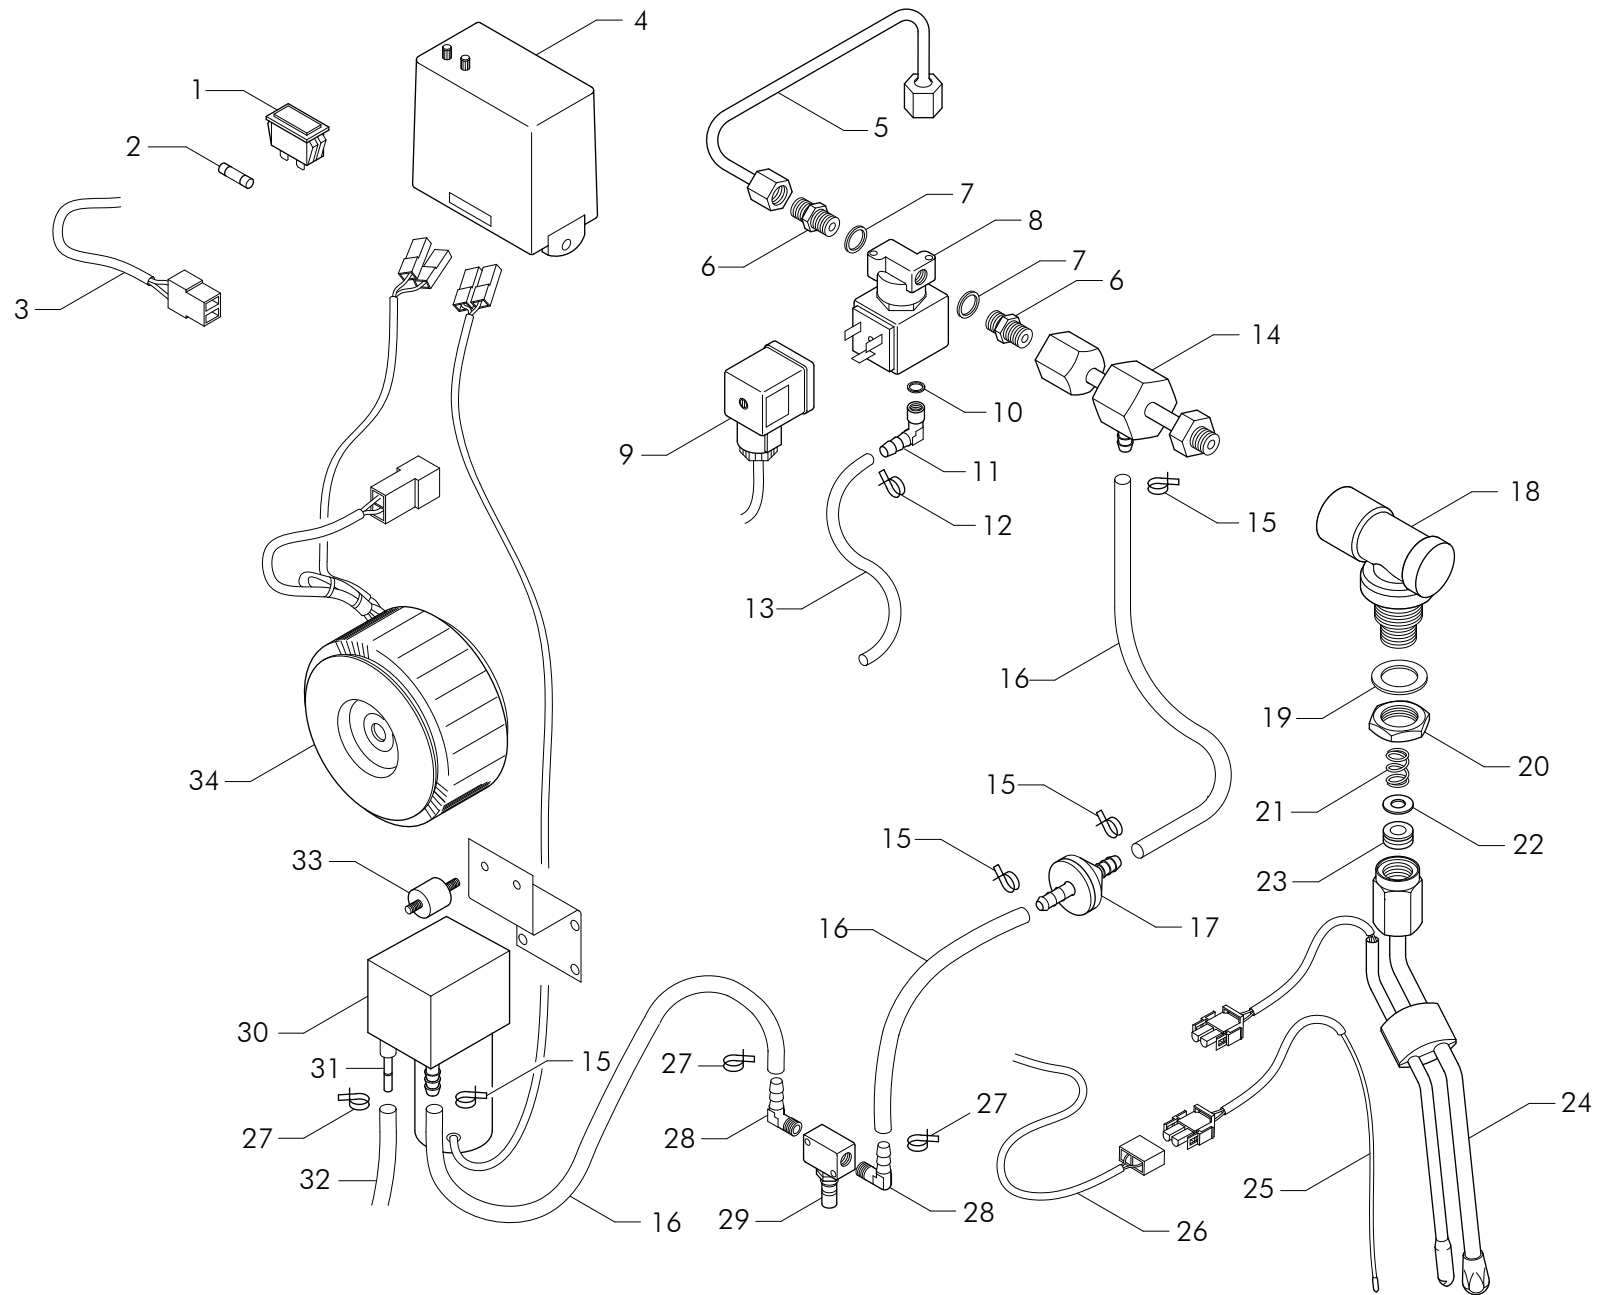

AUTOSTEAMER