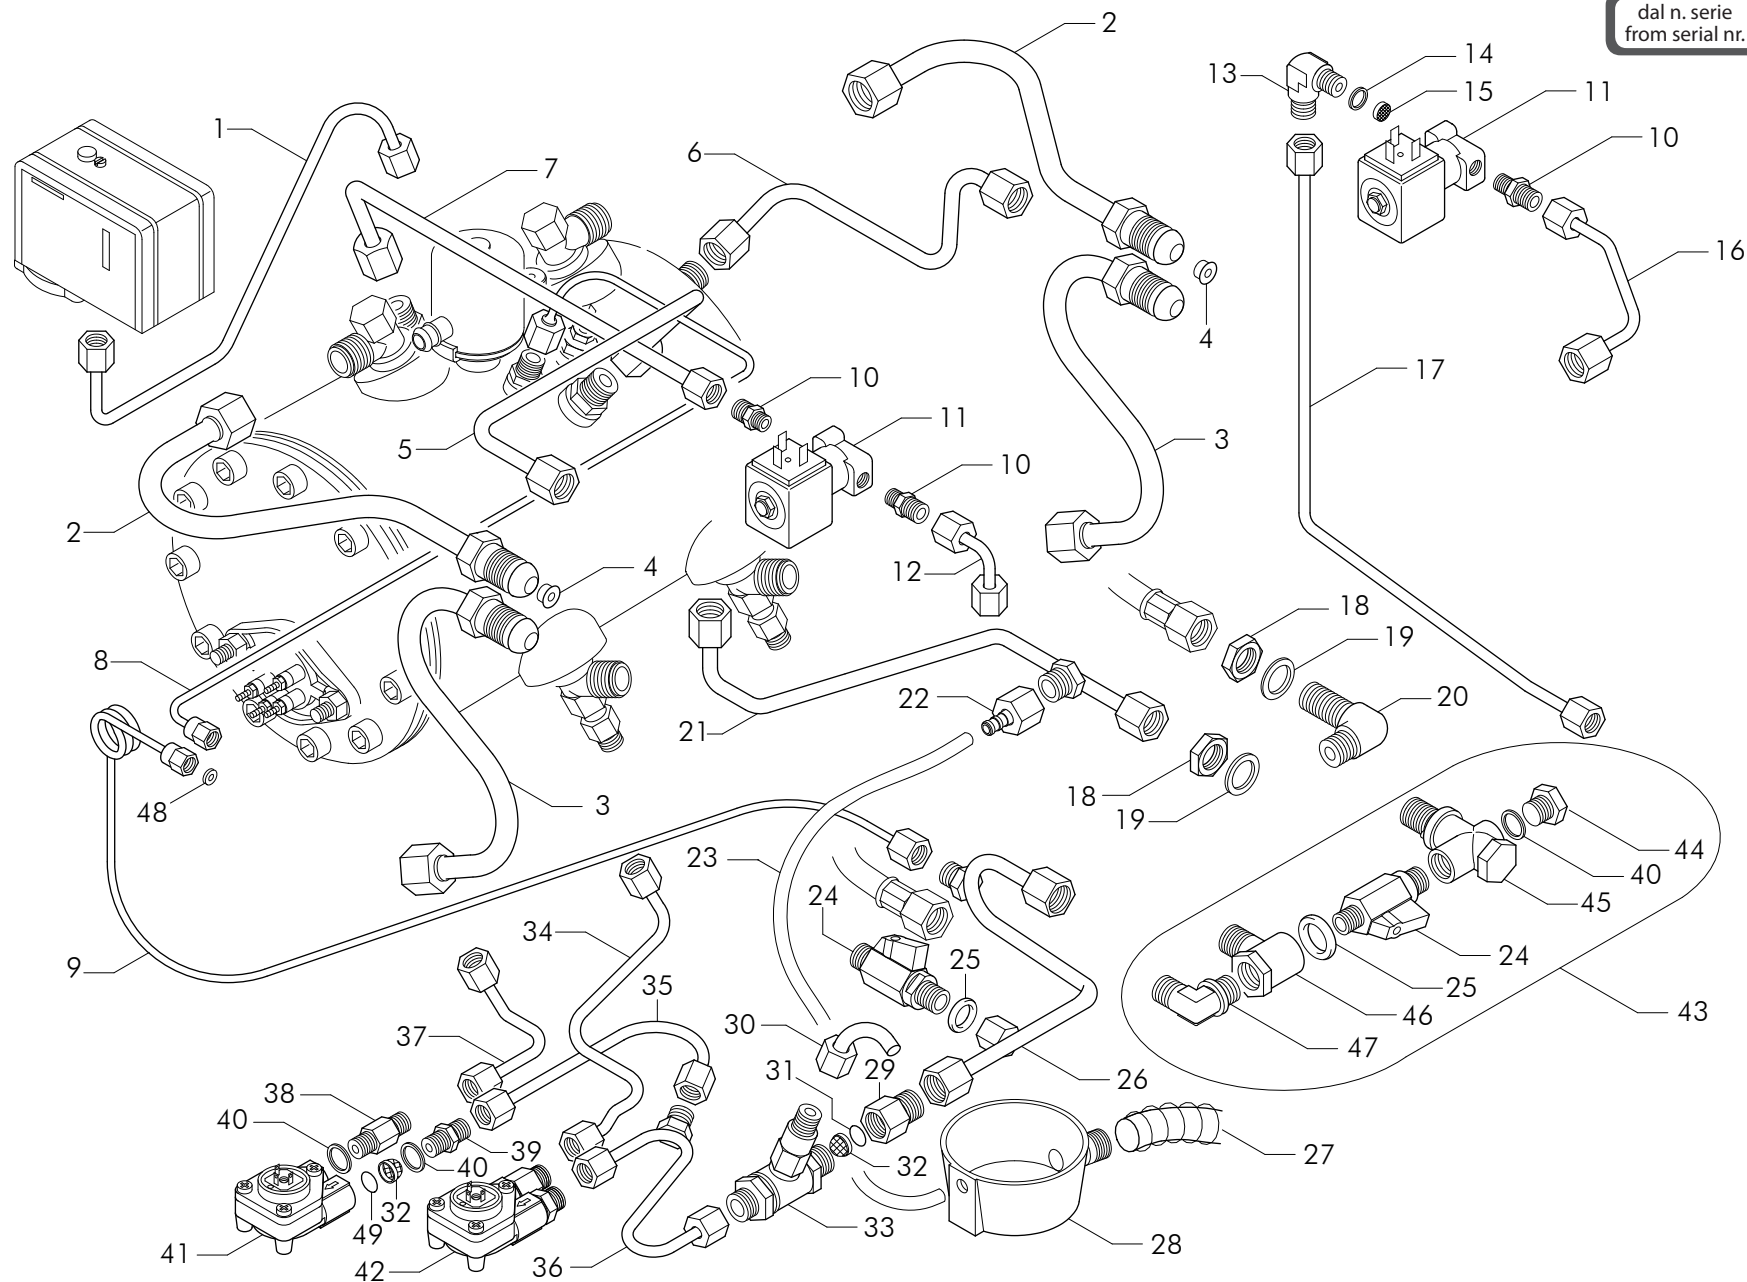

EVD COMPATTA

dal n. serie
from serial nr. 668092