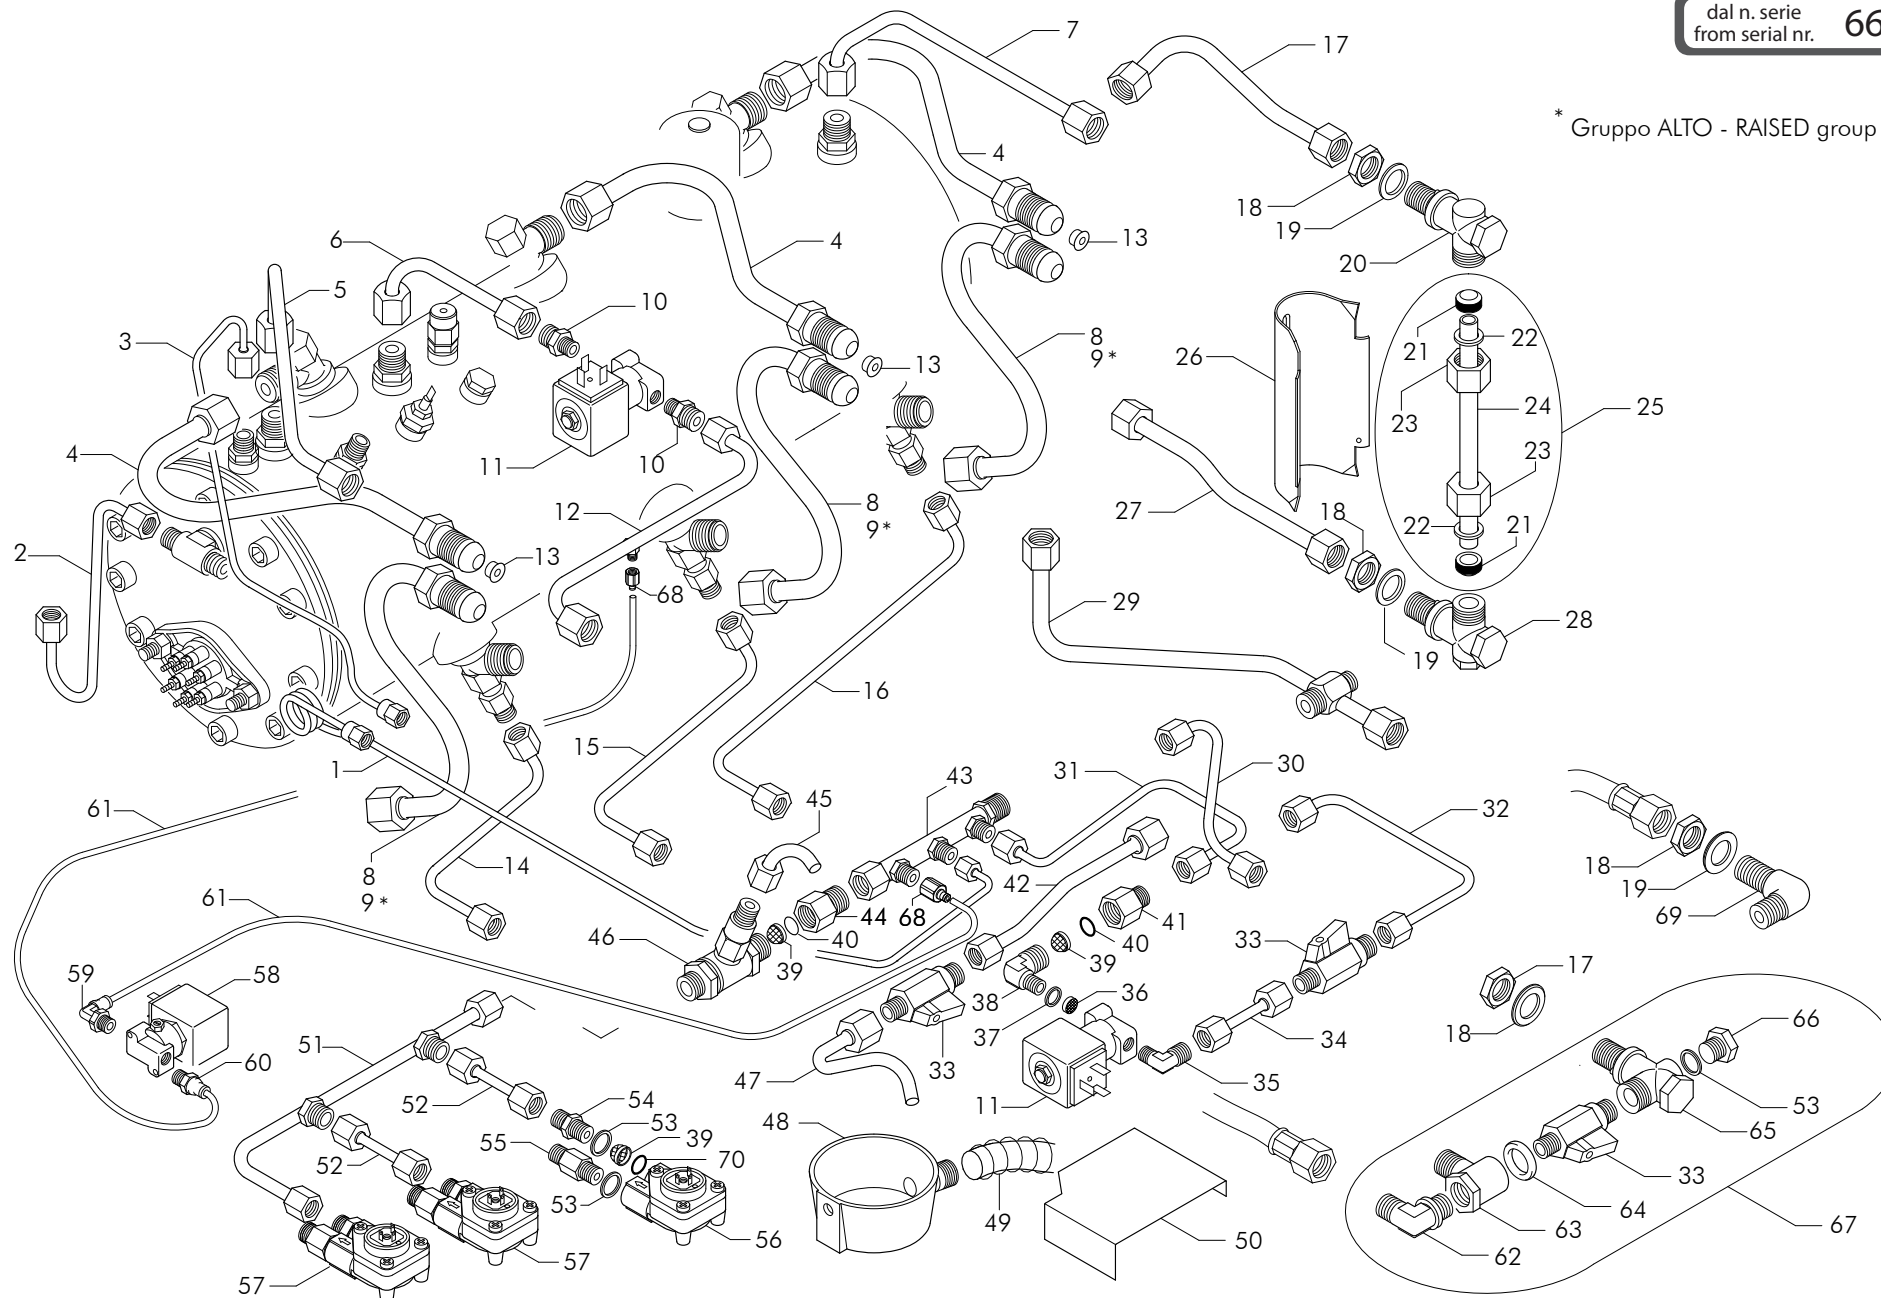

* Gruppo ALTO - RAISED group

Pos	Cod.	Denominazione - IT -	Denomination - GB -	Denomination - FR -	Denomination - DE -
1	WY4652000110	TUBO D-4 L.730	TUBE D-4 L.730	TUYAU D-4 L.730	ROHR D-4 L.730
2	WY4952003248	TUBO D-6 L.105	TUBE D-6 L.105	TUYAU D-6 L.105	ROHR D-6 L.105
3	WY4652001437	TUBO D-4 L.435	TUBE D-4 L.435	TUYAU D-4 L.435	ROHR D-4 L.435
4	WY4952002708	TUBO D-12 L.295	TUBE D-12 L.295	TUYAU D-12 L.295	ROHR D-12 L.295
5	WY4952003245	TUBO D-8 L.285	TUBE D-8 L.285	TUYAU D-8 L.285	ROHR D-8 L.285
6	WY4952003029	TUBO D-8 L.205	TUBE D-8 L.205	TUYAU D-8 L.205	ROHR D-8 L.205
7	WY4952003244	TUBO D-8 L.285	TUBE D-8 L.285	TUYAU D-8 L.285	ROHR D-8 L.285
8	WY4952002893	TUBO D-12 L.255	TUBE D-12 L.255	TUYAU D-12 L.255	ROHR D-12 L.255
9	WY4952002979	TUBO D-12 L.275	TUBE D-12 L.275	TUYAU D-12 L.275	ROHR D-12 L.275
10	WY4625707	RACCORDO 1/8x1/4	CONNECTOR 1/8x1/4	RACCORD 1/8x1/4	ANSCHLUSS 1/8x1/4
11	WY4918162005	ELETTRIVALVOLA AEA 220-240V 50-60Hz VDE	SOL.VALVE WATER REFILL 220/240 50/60HZ	ELECTROVANNE REA 220/240V 50/60Hz VDE	ELEKTROVENTIL AWZ 230/250 V 50/60 Hz
11	WY4918195	ELETTRIVALVOLA AEA 110-120V/50-60Hz CW510L	SOL.VALVE WATER REFILL 110/120V 50/60HZ	ELECTROVANNE REA 110/120V 50/60Hz NSF	ELEKTROVENTIL AWZ 110/120V 50/60HZ
12	WY4952003246	TUBO D-8 L.390	TUBE D-8 L.390	TUYAU D-8 L.390	ROHR D-8 L.390
13	WY4923293000	STROZZATURA RICIRCOLO D 2.5	REDUCED CONNECTOR OF GROUP D2.5	RACCORD REDUIT DU GROUPE D2.5	VERKLEINERTE FITTING DER GRUPPE D2.5
14	WY4652003204	TUBO D-6 L.320	TUBE D-6 L.320	TUYAU D-6 L.320	ROHR D-6 L.320
15	WY4652003205	TUBO D-6 L.230	TUBE D-6 L.230	TUYAU D-6 L.230	ROHR D-6 L.230
16	WY4652003206	TUBO D-6 L.475	TUBE D-6 L.475	TUYAU D-6 L.475	ROHR D-6 L.475
17	WY4952002700	TUBO D-10 L.185	TUBE D-10 L.185	TUYAU D-10 L.185	ROHR D-10 L.185
18	WY25356	CONTRDADO OTTONE 3/8	BRASS LOCK NUT 3/8	CONTRE-ECROU LAITON 3/8	MESSING-GEGENMUTTER 3/8
19	WY25651	RONDELLA OTTONE 3/8	BRASS WASHER 3/8	RONDELLE LAITON 3/8	MESSINGSCHIEBE 3/8
20	WY4953002	CORPO LIVELLO SUPERIORE	UPPER LEVEL BODY	CORPS DE NIVEAU SUPERIEUR	OBERNIVEAUKORPER
21	WY12200	GUARNIZIONE 16x10x8	GASKET 16X10X8	JOINT 16X10X8	DICHTUNG 16x10x8
22	WY25652	RONDELLA OTTONE D17.8	BRASS WASHER D.17.8	RONDELLE LAITON D.17.8	MESSING-SCHIEBE D.17.8
23	WY25383	DADO OTTONE M20x1.5	BRASS NUT 20X1.5	ECROU LAITON 20X1.5	MESSING-MUTTER 20x1.5
24	WY21300	TUBO VETRO LIVELLO 11x8x170	GLASS LEVEL TUBE 11X8X170	TUBE NIVEAU EN VERRE 11X8X170	NIVEAU GLASROHR 11x8x170
25	WY56001	ASSIEME TUBO LIVELLO	LEVEL TUBE UNIT	ENSEMBLE TUBE DE NIVEAU	ROHRSATZ FUR NIVEAU
26	WY44002	COPRILIVELLO VERNICIATO BIANCO	LEVEL INDICATOR COVER PAINTED WHITE	COUVRE-NIVEAU LAQUE BLANC	NIVEAUDECKEL
27	WY4952003232	TUBO D-10 L.110	TUBE D-10 L.110	TUYAU D-10 L.110	ROHR D-10 L.110
28	WY4956005	CORPO LIVELLO INFERIORE	LOWER LEVEL BODY UNIT	ENSEMBLE CORPS DE NIVEAU INFERIEUR	UNTER NIVEAUKORPER
29	WY4952003212	TUBO D-10 L.320	TUBE D-10 L.320	TUYAU D-10 L.320	ROHR D-10 L.320
30	WY4652003223	TUBO D-8 L.165 ORION '99	TUBE D-8 L.165	TUYAU D-8 L.165	ROHR D-8 L.165
31	WY4652003202	TUBO D-6 L.130	TUBE D-6 L.130	TUYAU D-6 L.130	ROHR D-6 L.130
32	WY4652001589	TUBO D-6 L.275	TUBE D-6 L.275	TUYAU D-6 L.275	ROHR D-6 L.275
33	WY4620354001	VALVOLA CHIUSURA L.40	PRESSURE RELEASE TAP BULK UNIT L.40	CLAPET FERMETURE AUT.ARRIVEE EAU	ABSPERRVENTIL x AUT.WASSERZUFUHR L.40
34	WY4652001590	TUBO D-6 L.28	TUBE D-6 L.28	TUYAU D-6 L.28	ROHR D-6 L.28
35	WY4823201	RACCORDO GOM.D6.2 1/4M 1/8M	ELBOW CONNECTOR D6.2 1/4M 1/8M	RACCORD COUDE D6.2 1/4M 1/8M	ANSCHLUSS D6.2 1/4M 1/8M
36	WY10251001	FILTRO IN ACCIAIO D-8 Sp.0,3	STEEL FILTER D-8 - 0.3 THICK	FILTRE EN ACIER D-8 Ep.0,3	STAHLFILTER D-8 Sp.0,3
37	WY12155	GUARNIZIONE RAME 8.5x5x1	COPPER GASKET 8.5X5X1	JOINT CU 8.5X5X1	CU DICHTUNG 8.5x5x1