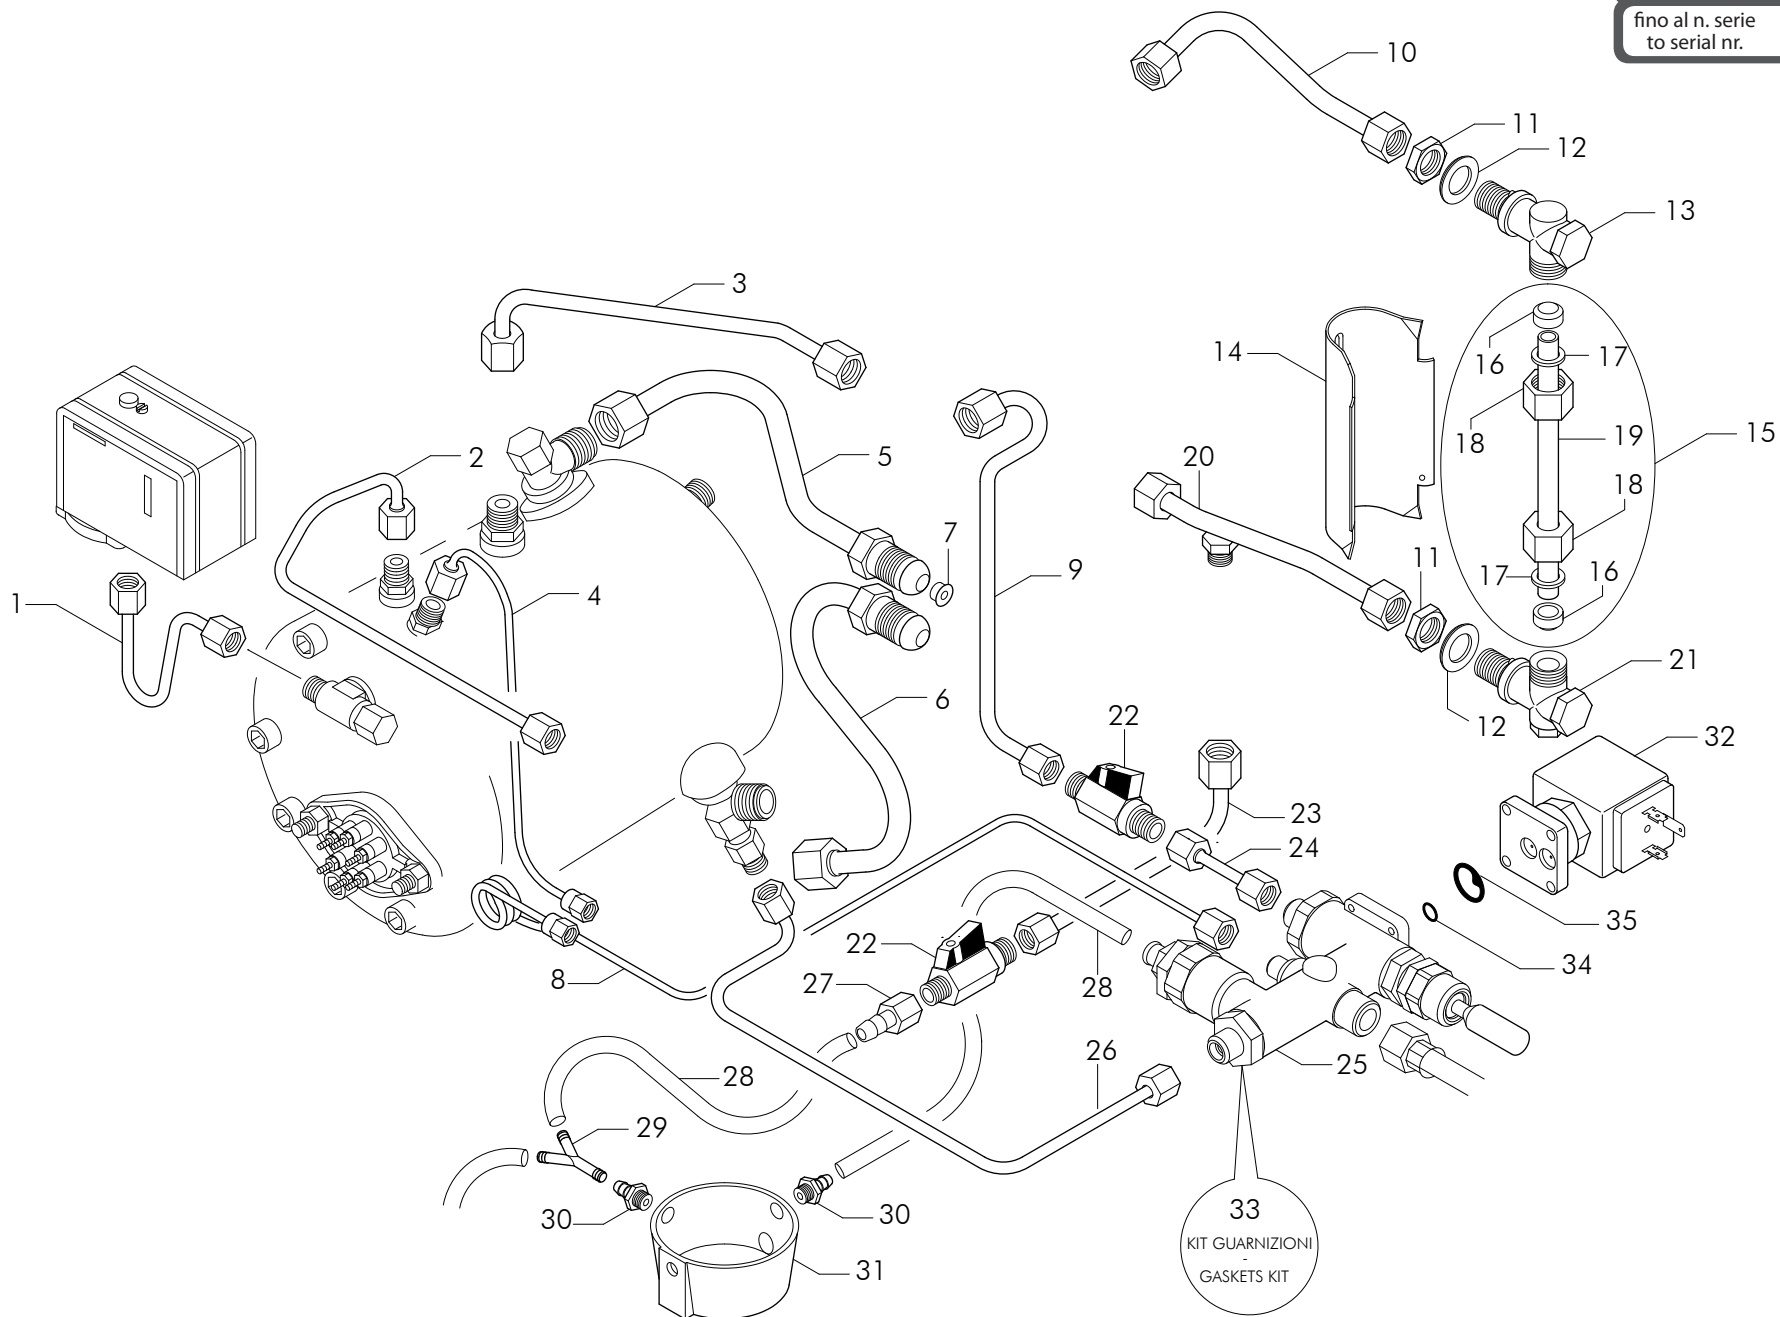

Pos	Cod.	Denominazione - IT -	Denomination - GB -	Denomination - FR -	Denomination - DE -
1	WY4952003265	TUBO D-6 L.155	TUBE D-6 L.155	TUYAU D-6 L.155	ROHR D-6 L.155
2	WY4952003261	TUBO D-8 L.280	TUBE D-8 L.280	TUYAU D-8 L.280	ROHR D-8 L.280
3	WY4952003260	TUBO D-8 L.355	TUBE D-8 L.355	TUYAU D-8 L.355	ROHR D-8 L.355
4	WY4652001433	TUBO D-4 L.310	TUBE D-4 L.310	TUYAU D-4 L.310	ROHR D-4 L.310
5	WY4952002707	TBS D12 L310	TUBE D-12 L.310	TUYAU D-12 L.310	ROHR D-12 L.310
6	WY4952002893	TUBO D-12 L.255	TUBE D-12 L.255	TUYAU D-12 L.255	ROHR D-12 L.255
7	WY4923293	STROZZATURA RICIRCOLO D 4	REDUCED CONNECTOR OF GROUP D4	RACCORD REDUIT DU GROUPE D4	VERKLEINERTE FITTING DER GRUPPE D4
7	WY4923293000	STROZZATURA RICIRCOLO D 2.5	REDUCED CONNECTOR OF GROUP D2.5	RACCORD REDUIT DU GROUPE D2.5	VERKLEINERTE FITTING DER GRUPPE D2.5
8	WY4652003050	TUBO D-2 L.500	TUBE D-2 L.500	TUYAU D-2 L.500	ROHR D-2 L.500
9	WY4652003277	TUBO D-8 L.320	TUBE D-8 L.320	TUYAU D-8 L.320	ROHR D-8 L.320
10	WY4952002700	TUBO D-10 L.185	TUBE D-10 L.185	TUYAU D-10 L.185	ROHR D-10 L.185
11	WY25356	CONTRDADO OTTONE 3/8	BRASS LOCK NUT 3/8	CONTRE-ECROU LAITON 3/8	MESSING-GEGENMUTTER 3/8
12	WY25651	RONDELLA OTTONE 3/8	BRASS WASHER 3/8	RONDELLE LAITON 3/8	MESSINGSCHIEBE 3/8
13	WY4953002	CORPO LIVELLO SUPERIORE	UPPER LEVEL BODY	CORPS DE NIVEAU SUPERIEUR	OBERNIVEAUKORPER
14	WY44002	COPRILIVELLO VERNICIATO BIANCO	LEVEL INDICATOR COVER PAINTED WHITE	COUVRE-NIVEAU LAQUE BLANC	NIVEAUDECKEL
15	WY56001	ASSIEME TUBO LIVELLO	LEVEL TUBE UNIT	ENSEMBLE TUBE DE NIVEAU	ROHRSATZ FUR NIVEAU
16	WY12200	GUARNIZIONE 16x10x8	GASKET 16X10X8	JOINT 16X10X8	DICHTUNG 16x10x8
17	WY25652	RONDELLA OTTONE D17.8	BRASS WASHER D.17.8	RONDELLE LAITON D.17.8	MESSING-SCHIEBE D.17.8
18	WY25383	DADO OTTONE M20x1.5	BRASS NUT 20X1.5	ECROU LAITON 20X1.5	MESSING-MUTTER 20x1.5
19	WY21300	TUBO VETRO LIVELLO 11x8x170	GLASS LEVEL TUBE 11X8X170	TUBE NIVEAU EN VERRE 11X8X170	NIVEAU GLASROHR 11x8x170
20	WY4952003262	TUBO D-10 L.100	TUBE D-10 L.100	TUYAU D-10 L.100	ROHR D-10 L.100
21	WY4956005	CORPO LIVELLO INFERIORE	LOWER LEVEL BODY UNIT	ENSEMBLE CORPS DE NIVEAU INFERIEUR	UNTER NIVEAUKORPER
22	WY4620354001	VALVOLA CHIUSURA L.40	PRESSURE RELEASE TAP BULK UNIT L.40	CLAPET FERMETURE AUT.ARRIVEE EAU	ABSPERRVENTIL x AUT.WASSERZUFUHR L.40
23	WY4652003266	TUBO D-8 L.265	TUBE D-8 L.265	TUYAU D-8 L.265	ROHR D-8 L.265
24	WY4952001590	TUBO D-6 L.28	TUBE D-6 L.28	TUYAU D-6 L.28	ROHR D-6 L.28
25	WY4661016001	DISTRIBUTORE CARICO ACQUA CW510L	WATER DISTRIBUTION BLOCK	DISTRIBUTEUR EAU	WASSER VERTEILER
26	WY4652003279	TUBO D-6 L.290	TUBE D-6 L.290	TUYAU D-6 L.290	ROHR D-6 L.290
27	WY23228025	RACCORDO DRITTO 1/4F + PORTAGOMMA	HOSE CONNECTION 1/4F D-8	PORTE-CAOUTCHOUC 1/4F D-8	GUMMIHALTER 1/4F D-8
28	WY15477014	TUBO SILICONE PLATINICO 7x11	SILICON TUBE 7x11	TUBE EN SILICONE 7x11	ROHR SILIKON 7x11
29	WY15422010	RACCORDO "Y" POLIPROPILENE D-10	"Y" POLIPROPILENE FITTING	RACCORD "Y" POLIPROPILENE	ANSCHLUSS "Y" POLIPROPILENE
30	WY23221006	PORTAGOMMA 1/8M D.8	HOSE CONNECTION 1/8M	PORTE-CAOUTCHOUC 1/8M	GUMMIHALTER 1/8M
31	WY15502	VASCETTA SCARICO ROTONDA D 80	ROUND DRAIN BASIN D.80mm	CUVE A VIDANGER RONDE D.80mm	RUNDE ABFLUSSCHALE D.80mm
32	WY4718159003	ELETTRIVALVOLA AEA IN BASE 220/240V	SOLENOID VALVE 220/240V 50-60Hz	ELECTROVANNE 220/240V 50-60Hz	ELEKTROVENTIL 220/240V 50-60Hz
32	WY4718181004	ELETTRIVALVOLA 2V AEA 110-120V/60 NSF	SOL.VALVE 2V AEA 110-120V/60 NSF	ELECTROVANNE 2V AEA 110-120V/60 NSF	ELEKTROVENTIL 2V AEA 110-120V/60 NSF
32	WY4718181005	ELETTRIVALVOLA 2V AEA 208-240/60 NSF	EL.2V AEA 208-240/60 2019F1	ELECTROVANNE 2V AEA 208-240/60 NSF	ELEKTROVENTIL 2V AEA 20/-240/60 NSF
33	WY83120005R	KIT GUARNIZIONI DISTRIBUTORE MULTIFUNZ.	GASKET KIT DISTRIBUTOR	KIT JOINT DISTRIBUTEUR	DICHTUNGSSATZ VERTEILER
34	WY12299002	GUARNIZIONE ROSSA PICCOLA	RED GASKET	JOINT ROUGE	DICHTUNG ROT
35	WY12299001	GUARNIZIONE VERDE A GOCCIA	GASKET	JOINT	DICHTUNG