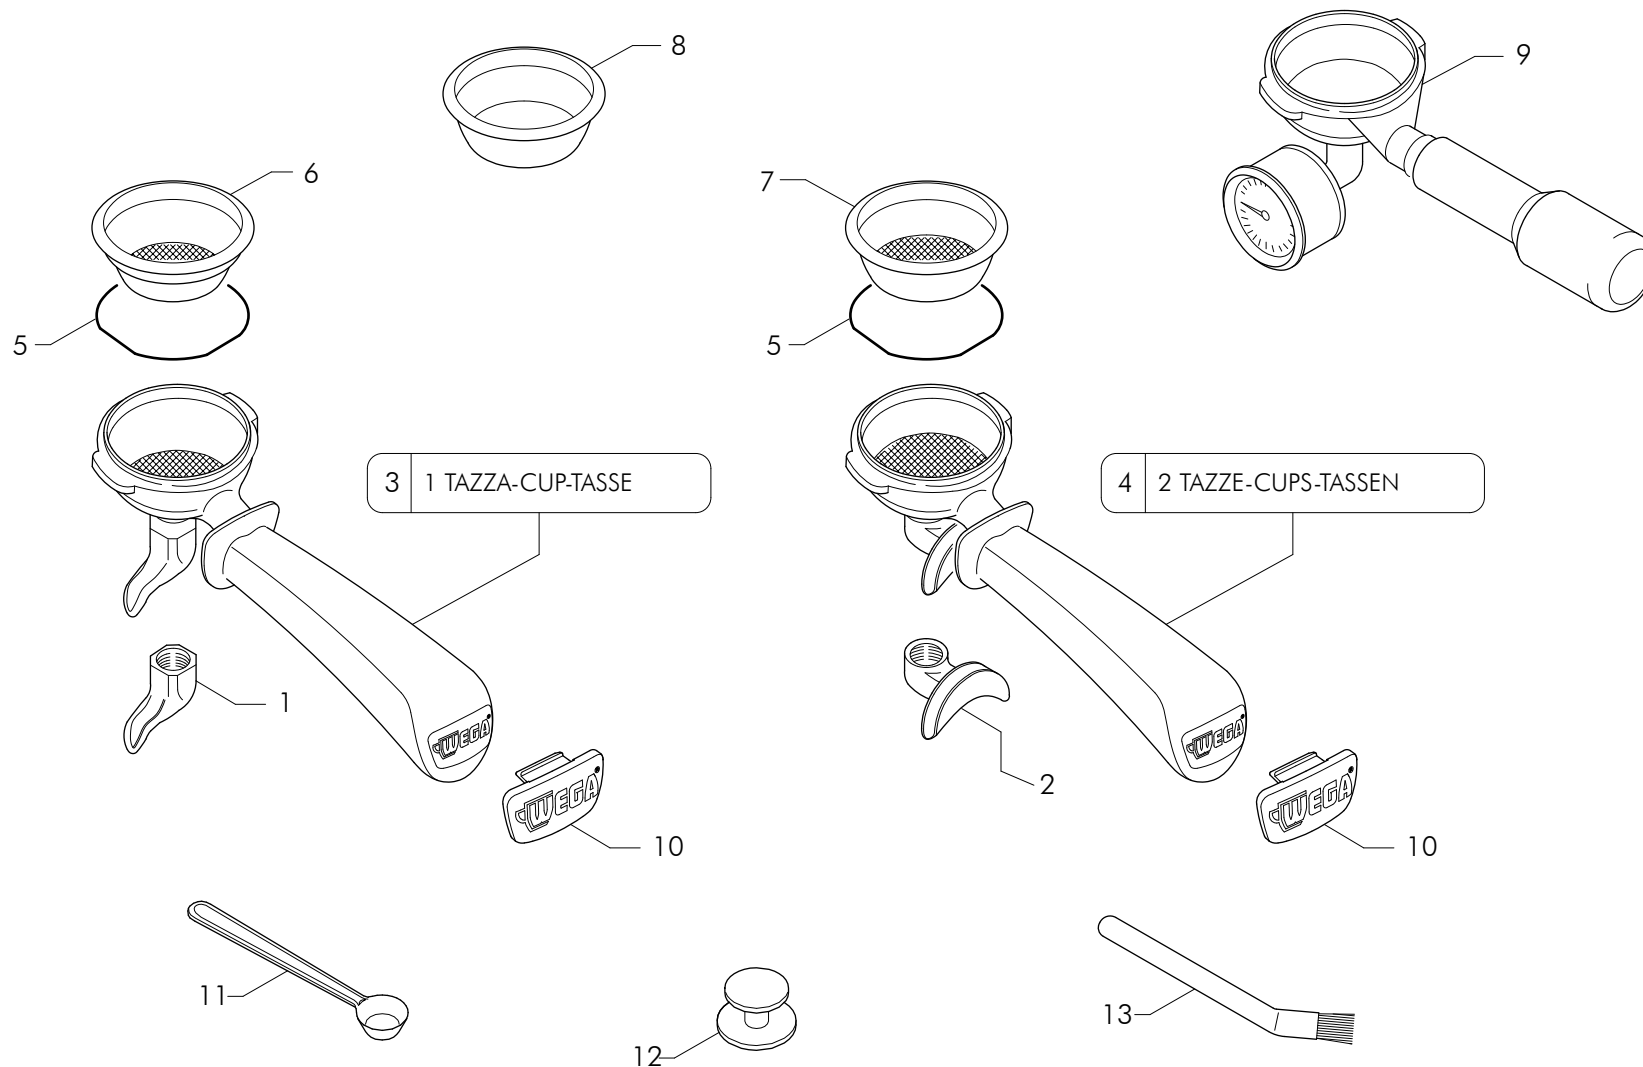

Pos	Cod.	Denominazione - IT -	Denomination - GB -	Denomination - FR -	Denomination - DE -
1	WY27032001	BECCUCCIO 1 TAZZA	SPOUT 1 CUP	BEC 1 TASSE	AUSGUSS 1 TASSE
2	WY27042001	BECCUCCIO 2 TAZZE	SPOUT 2 CUPS	BEC 2 TASSES	AUSGUSS 2 TASSEN
3	WY83270074R	PORTAFILTRO COP.NERA 1 TAZZA WEGA -11-	FILTER HOLDER 1CUP	PORTE FILTRE 1 TASSE	FILTERHALTER
4	WY83270075R	PORTAFILTRO COP.NERA 2 TAZZE WEGA -11-	FILTER HOLDER 2 CUPS	PORTE FILTRE 2 TASSES	FILTERHALTER
5	WY27255	MOLLA FERMAFILTRO D-1,2	FILTER HOLDER SPRING	RESSORT FERME-FILTRE	FEDER FUR FILTERHALTER
6	WY27142	FILTRO INOX 1 TAZZA E/61 H.24 10 PZ	E/61 1 CUP S.STEEL FILTER H.24	FILTRE INOX 1 TASSE E/61 H.24 10 PCES	EDELSTAHL-FILTER 1 TASSE E/61 H.24
7	WY27171	FILTRO INOX 2 TAZZE H.24,5 E/61 10 PZ	E/61 2 CUPS S.STEEL FILTER H.24,5	FILTRE INOX 2 TASSES E/61 H.24,5	EDELSTAHL-FILTER 2 TASSEN E/61 H.24,5
8	WY27173	FILTRO INOX 2 TAZZE CIECO	2 CUPS STAINLESS STEEL BLIND FILTER	FILTRE INOX 2 TASSES AVEUGLE	GESCHLOSSENER FILTER 2 TASSEN
9	WY35W10827	PORTAFILTRO PROVA	TEST FILTER HOLDER	PORTEFILTRE MANOMETRE TESTER PRESSION	FILTERHALTER FUER FILTERPROBE
10	WY15263022	TAPPO MANOPOLA PORTAFILTRO	KNOB CAP	BOUCHON	KORKEN
11	WY15290	MISURINO IN PLASTICA gr.7	7 gr PLASTIC MEASURE	MESURE EN PLASTIQUE 7 gr.	PLASTIKMESSBECHER gr.7
12	WY15420	PRESSINO CAFFE'	COFFEE PRESS	PRESSE CAFE	EINDRUCKVORRICHTUNG
13	WY15426	SPAZZOLINO NERO SETOLE NYLON CORTE	SHORT BLACK NYLON BRISTLE BRUSH	PETITE BROSSSE NOIRE AVEC POILS NYLON	KURZE, SCHWARZE NYLONBUERSTE