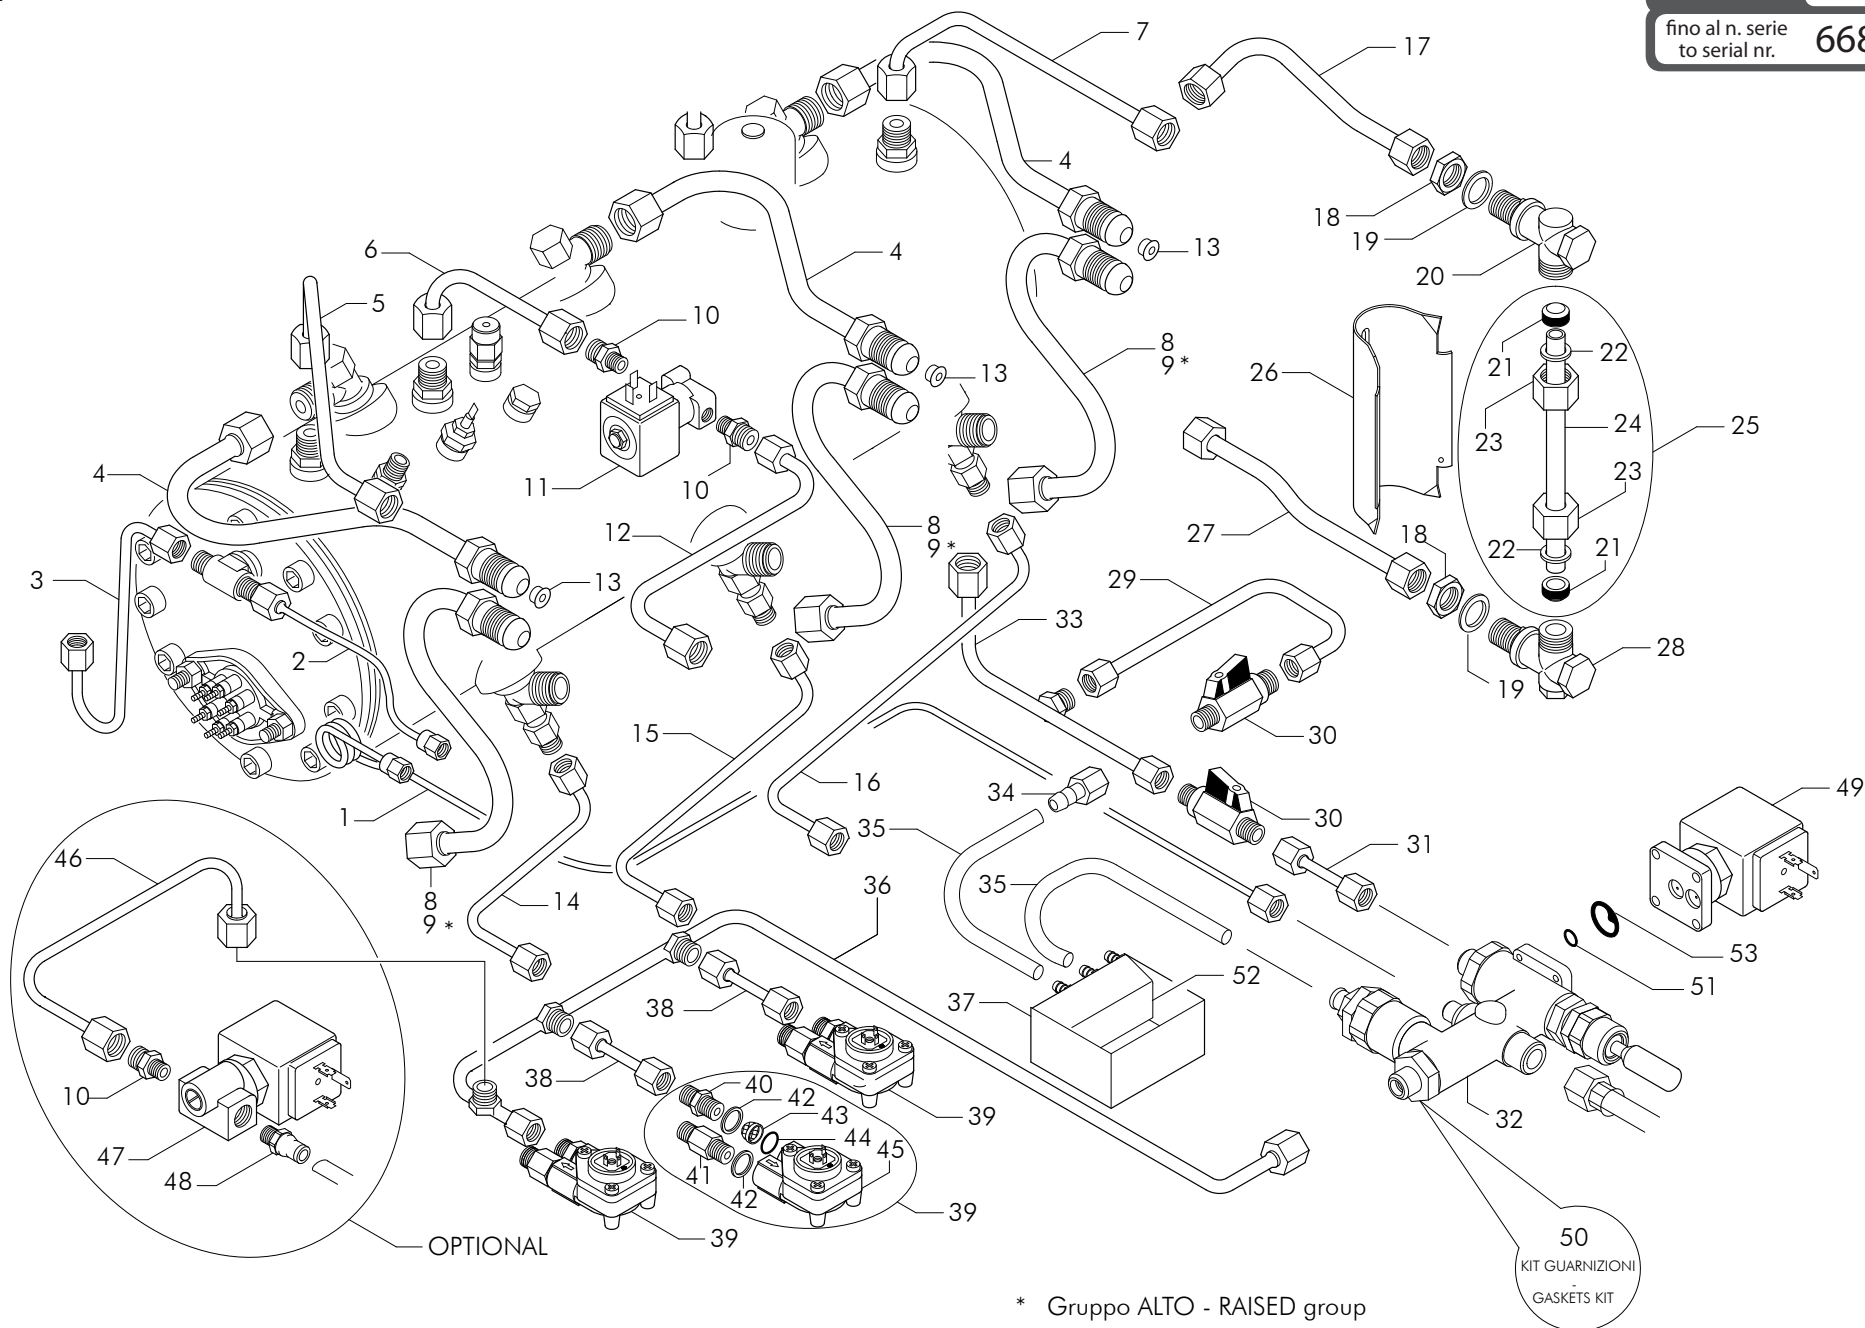

Pos	Cod.	Denominazione - IT -	Denomination - GB -	Denomination - FR -	Denomination - DE -
1	WY4652003058	TUBO D-2 L.1000	TUBE D-2 L.1000	TUYAU D-2 L.1000	ROHR D-2 L.1000
2	WY4652001437	TUBO D-4 L.435	TUBE D-4 L. 435	TUYAU D-4 L.435	ROHR D-4 L.435
3	WY4952003248	TUBO D-6 L.105	TUBE D-6 L.105	TUYAU D-6 L.105	ROHR D-6 L.105
4	WY4952002708	TUBO D-12 L.295	TUBE D-12 L.295	TUYAU D-12 L.295	ROHR D-12 L.295
5	WY4952003245	TUBO D-8 L.285	TUBE D-8 L.285	TUYAU D-8 L.285	ROHR D-8 L.285
6	WY4952003029	TUBO D-8 L.205	TUBE D-8 L.205	TUYAU D-8 L.205	ROHR D-8 L.205
7	WY4952003244	TUBO D-8 L.285	TUBE D-8 L.285	TUYAU D-8 L.285	ROHR D-8 L.285
8	WY4952002893	TUBO D-12 L.255	TUBE D-12 L.255	TUYAU D-12 L.255	ROHR D-12 L.255
9	WY4952002979	TUBO D-12 L.275	TUBE D-12 L.275	TUYAU D-12 L.275	ROHR D-12 L.275
10	WY4625707	RACCORDO 1/8x1/4	CONNECTOR 1/8x1/4	RACCORD 1/8x1/4	ANSCHLUSS 1/8x1/4
11	WY4918162005	ELETTRORIVALVOLA AEA 220-240V 50-60Hz VDE	SOL.VALVE WATER REFILL 220/240 50/60HZ	ELECTROVANNE REA 220/240V 50/60Hz VDE	ELEKTROVENTIL AWZ 230/250 V 50/60 Hz
11	WY4918195	ELETTRORIVALVOLA AEA 110-120V/50-60Hz CW510L	SOL.VALVE WATER REFILL 110/120V 50/60HZ	ELECTROVANNE REA 110/120V 50/60Hz NSF	ELEKTROVENTIL AWZ 110/120V 50/60HZ
12	WY4652003246	TUBO D-8 L.390	TUBE D-8 L.390	TUYAU D-8 L.390	ROHR D-8 L.390
13	WY4923293000	STROZZATURA RICIRCOLO D 2.5	REDUCED CONNECTOR OF GROUP D2.5	RACCORD REDUIT DU GROUPE D2.5	VERKLEINERTE FITTING DER GRUPPE D2.5
14	WY4652003204	TUBO D-6 L.320	TUBE D-6 L.320	TUYAU D-6 L.320	ROHR D-6 L.320
15	WY4652003205	TUBO D-6 L.230	TUBE D-6 L.230	TUYAU D-6 L.230	ROHR D-6 L.230
16	WY4652003206	TUBO D-6 L.475	TUBE D-6 L.475	TUYAU D-6 L.475	ROHR D-6 L.475
17	WY4952002700	TUBO D-10 L.185	TUBE D-10 L.185	TUYAU D-10 L.185	ROHR D-10 L.185
18	WY25356	CONTRDADO OTTONE 3/8	BRASS LOCK NUT 3/8	CONTRE-ECROU LAITON 3/8	MESSING-GEGENMUTTER 3/8
19	WY25651	RONDELLA OTTONE 3/8	BRASS WASHER 3/8	RONDELLE LAITON 3/8	MESSINGSCHIEBE 3/8
20	WY4953002	CORPO LIVELLO SUPERIORE	UPPER LEVEL BODY	CORPS DE NIVEAU SUPERIEUR	OBERNIVEAUKORPER
21	WY12200	GUARNIZIONE 16x10x8	GASKET 16X10X8	JOINT 16X10X8	DICHTUNG 16x10x8
22	WY25652	RONDELLA OTTONE D17.8	BRASS WASHER D.17.8	RONDELLE LAITON D.17.8	MESSING-SCHIEBE D.17.8
23	WY25383	DADO OTTONE M20x1.5	BRASS NUT 20X1.5	ECROU LAITON 20X1.5	MESSING-MUTTER 20x1.5
24	WY21300	TUBO VETRO LIVELLO 11x8x170	GLASS LEVEL TUBE 11X8X170	TUBE NIVEAU EN VERRE 11X8X170	NIVEAU GLASROHR 11x8x170
25	WY56001	ASSIEME TUBO LIVELLO	LEVEL TUBE UNIT	ENSEMBLE TUBE DE NIVEAU	ROHRSATZ FUR NIVEAU
26	WY44002	COPRILIVELLO VERNICIATO BIANCO	LEVEL INDICATOR COVER PAINTED WHITE	COUVRE-NIVEAU LAQUE BLANC	NIVEAUDECKEL
27	WY4952003232	TUBO D-10 L.110	TUBE D-10 L.110	TUYAU D-10 L.110	ROHR D-10 L.110
28	WY4956005	CORPO LIVELLO INFERIORE	LOWER LEVEL BODY UNIT	ENSEMBLE CORPS DE NIVEAU INFERIEUR	UNTER NIVEAUKORPER
29	WY4652003273	TUBO D-8 L.160	TUBE D-8 L.160	TUYAU D-8 L.160	ROHR D-8 L.160
30	WY4620354001	VALVOLA CHIUSURA L.40	PRESSURE RELEASE TAP BULK UNIT L.40	CLAPET FERMETURE AUT.ARRIVEE EAU	ABSPERRVENTIL x AUT.WASSERZUFUHR L.40
31	WY4652001590	TUBO D-6 L.28	TUBE D-6 L.28	TUYAU D-6 L.28	ROHR D-6 L.28
32	WY4661016001	DISTRIBUTORE CARICO ACQUA CW510L	WATER DISTRIBUTION BLOCK	DISTRIBUTEUR EAU	WASSER VERTEILER
33	WY4652003268	TUBO D-8 L.190	TUBE D-8 L.190	TUYAU D-8 L.190	ROHR D-8 L.190
34	WY23228025	RACCORDO DRITTO 1/4F + PORTAGOMMA	HOSE CONNECTION 1/4F D-8	PORTE-CAOUTCHOUC 1/4F D-8	GUMMIHALTER 1/4F D-8
35	WY15477014	TUBO SILICONE PLATINICO 7x11	SILICON TUBE 7x11	TUBE EN SILICONE 7x11	ROHR SILIKON 7x11