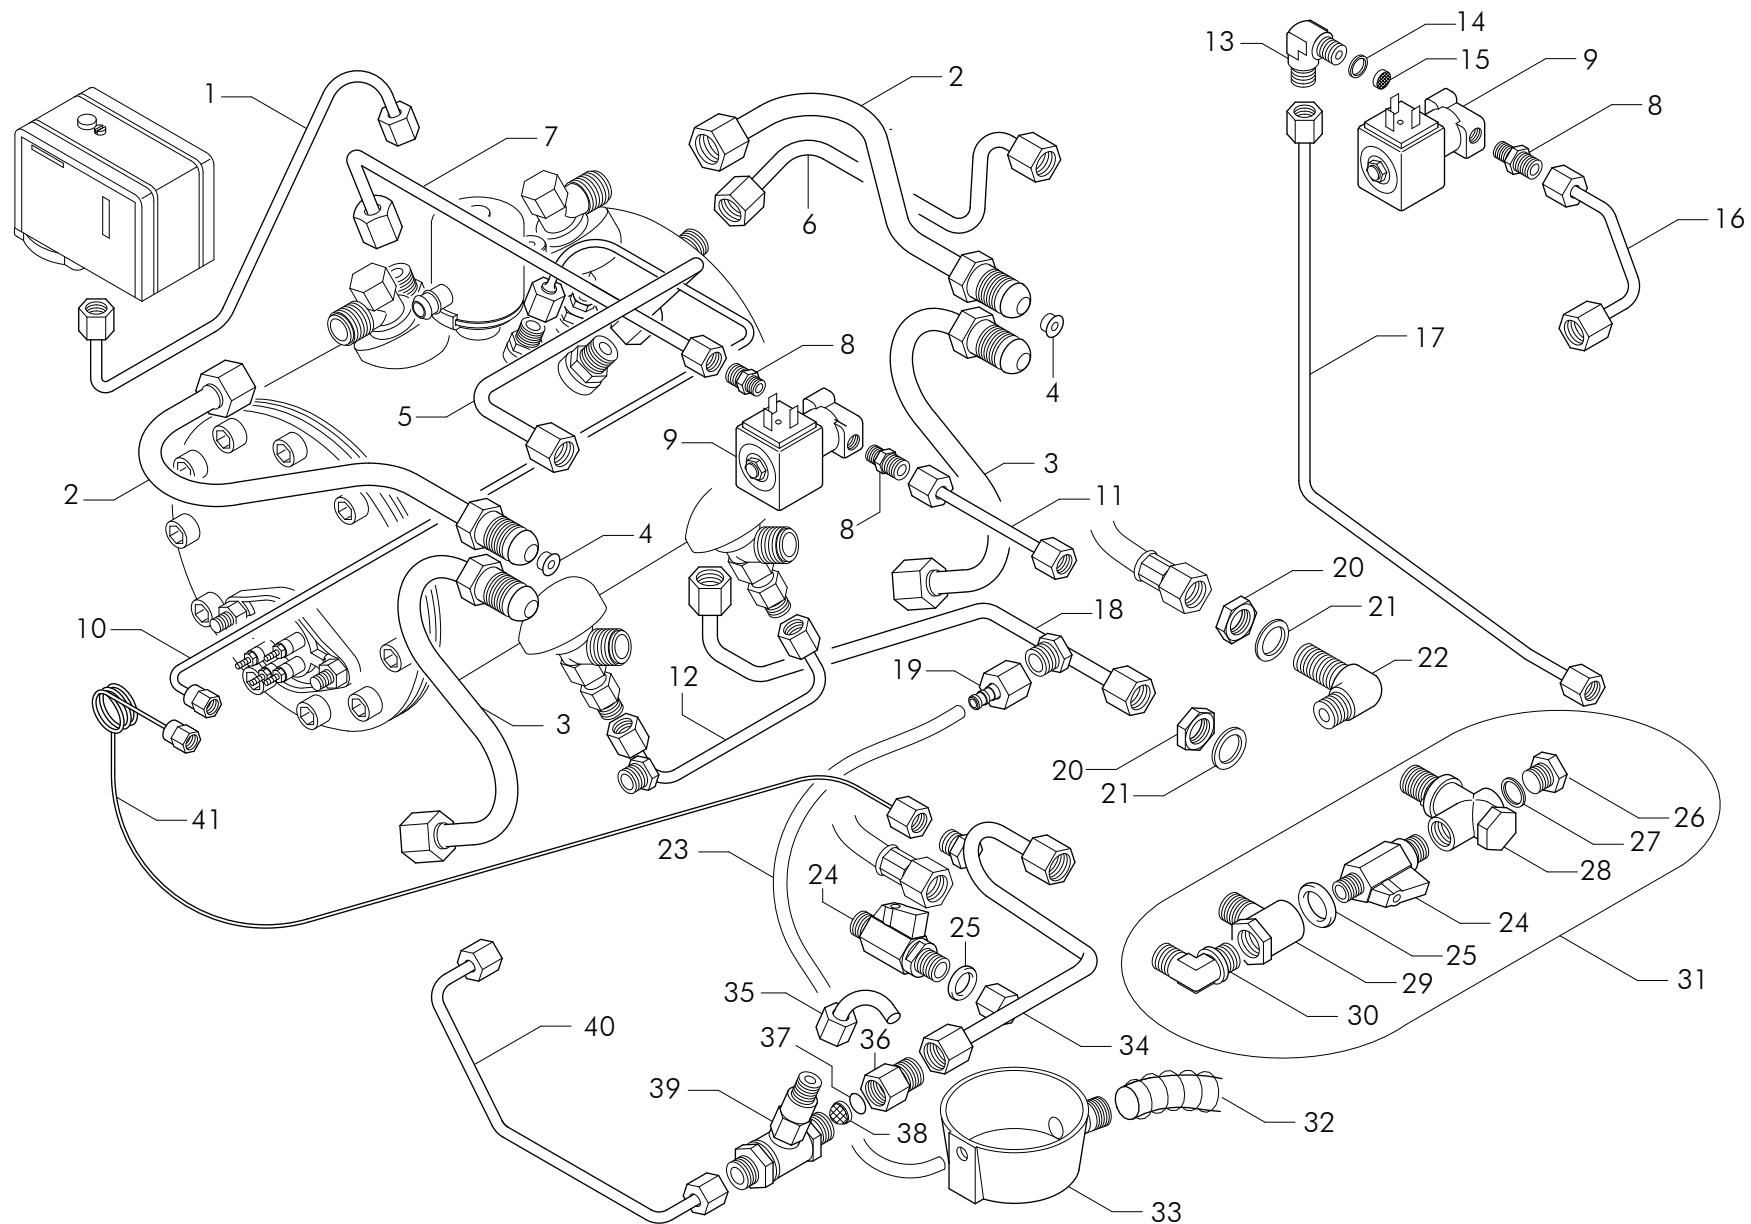

Pos	Cod.	Denominazione - IT -	Denomination - GB -	Denomination - FR -	Denomination - DE -
1	WY4952003320	TUBO D-6 L.400	TUBE D-6 L.400	TUYAU D-6 L.400	ROHR D-6 L.400
2	WY4952002708	TUBO D-12 L.295	TUBE D-12 L.295	TUYAU D-12 L.295	ROHR D-12 L.295
3	WY4952002893	TUBO D-12 L.255	TUBE D-12 L.255	TUYAU D-12 L.255	ROHR D-12 L.255
4	WY4923293000	STROZZATURA RICIRCOLO D 2.5	REDUCED CONNECTOR OF GROUP D2.5	RACCORD REDUIT DU GROUPE D2.5	VERKLEINERTE FITTING DER GRUPPE D2.5
5	WY4952003258	TUBO D-8 L.310	TUBE D-8 L.310	TUYAU D-8 L.310	ROHR D-8 L.310
6	WY4952003257	TUBO D-8 L.270	TUBE D-8 L.270	TUYAU D-8 L.270	ROHR D-8 L.270
7	WY4952003255	TUBO D-6 L.190	TUBE D-6 L.190	TUYAU D-6 L.190	ROHR D-6 L.190
8	WY4625707	RACCORDO 1/8x1/4	CONNECTOR 1/8x1/4	RACCORD 1/8x1/4	ANSCHLUSS 1/8x1/4
9	WY4918162005	ELETTRORIVALVOLA AEA 220-240V 50-60Hz VDE	SOL.VALVE WATER REFILL 220/240 50/60HZ	ELECTROVANNE REA 220/240V 50/60Hz VDE	ELEKTROVENTIL AWZ 230/250 V 50/60 Hz
9	WY4918195	ELETTRORIVALVOLA AEA 110-120V/50-60Hz CW510L	SOL.VALVE WATER REFILL 110/120V 50/60HZ	ELECTROVANNE REA 110/120V 50/60Hz NSF	ELEKTROVENTIL AWZ 110/120V 50/60HZ
10	WY4652001433	TUBO D-4 L.310	TUBE D-4 L.310	TUYAU D-4 L.310	ROHR D-4 L.310
11	WY4952003256	TUBO D-6 L.85	TUBE D-6 L.85	TUYAU D-6 L.85	ROHR D-6 L.85
12	WY4652003313	TUBO D-6 L.180	TUBE D-6 L.180	TUYAU D-6 L.180	ROHR D-6 L.180
13	WY4823217	RACCORDO -L- D10 3/8x1/8 CON F 1.2	FITTING D10 3/8x1/8 AWI F 1.2	RACCORD GOMME D10 3/8x1/8 F 1.2	FITTING D10 3/8x1/8 MIT F 1.2
14	WY12155	GUARNIZIONE RAME 8.5x5x1	COPPER GASKET 8.5X5X1	JOINT CU 8.5X5X1	CU DICHTUNG 8.5x5x1
15	WY10251001	FILTRO IN ACCIAIO D-8 Sp.0,3	STEEL FILTER D-8 - 0.3 THICK	FILTRE EN ACIER D-8 Ep.0,3	STAHLFILTER D-8 Sp.0,3
16	WY4652003304	TUBO D-6 L.115	TUBE D-6 L.115	TUYAU D-6 L.115	ROHR D-6 L.115
17	WY4652003303	TUBO D-6 L.600	TUBE D-6 L.600	TUYAU D-6 L.600	ROHR D-6 L.600
18	WY4652003301	TUBO D-10 L.310	TUBE D-10 L.310	TUYAU D-10 L.310	ROHR D-10 L.310
19	WY49257396	RACCORDO SCARICO CALDAIA ASSIEMATO CW510L	FITTING	RACCORD	ANSCHLUSS
20	WY25356	CONTRODADO OTTONE 3/8	BRASS LOCK NUT 3/8	CONTRE-ECROU LAITON 3/8	MESSING-GEGENMUTTER 3/8
21	WY25651	RONDELLA OTTONE 3/8	BRASS WASHER 3/8	RONDELLE LAITON 3/8	MESSINGSCHIEBE 3/8
22	WY4643067	RACCORDO "L" 3/8x3/8	3/8X3/8 L FITTING	RACCORD L 3/8x3/8	ANSCHLUSS L 3/8x3/8
23	WY15452115	TUBO SILICONE PLATINICO 6x9 L.450	SILICONE TUBE D-6x9 L.450	TUYAU SILICONE D-6x9 L.450	SILIKONROHR D-6x9 L.450
24	WY4620354001	VALVOLA CHIUSURA L.40	PRESSURE RELEASE TAP BULK UNIT L.40	CLAPET FERMETURE AUT.ARRIVEE EAU	ABSPERRVENTIL x AUT.WASSERZUFUHR L.40
25	WY12100	GUARNIZIONE CU/ALIM 1/4 18.7x13.2x2.5	CU GASKET 1/4 18.7X13.2X2.5	JOINT CU 1/4 18.7X13.2X2.5	CU DICHTUNG 1/4 18.7x13.2x2.5
26	WY4925780	TAPPO MASCHIO OTTONE 1/4	BRASS MALE CAP 1/4	BOUCHON MALE LAITON 1/4	MESSING-STOPFEN 1/4
27	WY12153	GUARNIZIONE RAME 1/4 17x13.3x1.5	GASKET 1/4 17x13.3x1.5 COPPER	JOINT CUIVRE 1/4 17x13.3x1.5	KUPFERDICHTUNG 1/4 17x13.3x1.5
28	WY53001001	CORPO LIVELLO INFERIORE	LOWER LEVEL CONNECTOR	CORPS DE NIVEAU INFERIEUR	UNTERNIVEAUKORPER
29	WY4943030001	RACCORDO INIETTORE 3/8Fx3/8Mx14F	3/8Fx3/8Mx14F INJECTOR FITTING	RACC. INJECTEUR 3/8Fx3/8Mx14F	ANSCHLUSS EINSPRITZER 3/8Fx3/8Mx14F
30	WY4943052	RACCORDO "L" 3/8	CONNECTOR 'L' 3/8	RACCORD 'L' 3/8	ANSCHLUSS 'L' 3/8
31	WY4656134001	BLOCCHETTO POMPA	UNIT PUMP	ENSEMBLE POMPE	PUMPENSATZ
32	WY15470	TUBO CAVOFLEX D16 SCARICO	D16 CAVOFLEX DRAIN PIPE	TUYAU CAVOFLEX D16 SCARICO	ABFLUSSROHR CAVOFLEX D16
33	WY15502	VASCETTA SCARICO ROTONDA D 80	ROUND DRAIN BASIN D.80mm	CUVE A VIDANGER RONDE D.80mm	RUNDE ABFLUSSCHALE D.80mm
34	WY4652003319	TUBO D-8 L.235	TUBE D-8 L.235 CW 3/A	TUYAU D-8 L.235	ROHR D-8 L.235
35	WY4652001350	TUBO D-6 L.105	TUBE D-6 L.105	TUYAU D-6 L.105	ROHR D-6 L.105
36	WY4925732100	RACCORDO 3/8Mx3/8F + SEDE FILTRO	FITTING 3/8Mx3/8F	RACCORD 3/8Mx3/8F	ANSCHLUSS 3/8Mx3/8F
37	WY12312	GUARNIZIONE OR	O RING	JOINT OR	OR DICHTUNG
38	WY10254	FILTRO ACCIAIO 160-200 MESH	STEEL FILTER 160-200 MESH	FILTRE EN ACIER 160-200 MESH	STAHLFILTER 160-200 MESH
39	WY4620361	VALVOLA S.C.N.R. REGOLABILE	ADJUSTABLE S.C.N.R. VALVE	SOUPAPE S.C.N.R. REGLABLE	EINSTELLBARES VENTIL S.N.C.R.
40	WY4652003314	TUBO D-6 L.305	TUBE D-6 L.305	TUYAU D-6 L.305	ROHR D-6 L.305
41	WY4652003050	TUBO D-2 L.500	TUBE D-2 L.500	TUYAU D-2 L.500	ROHR D-2 L.500