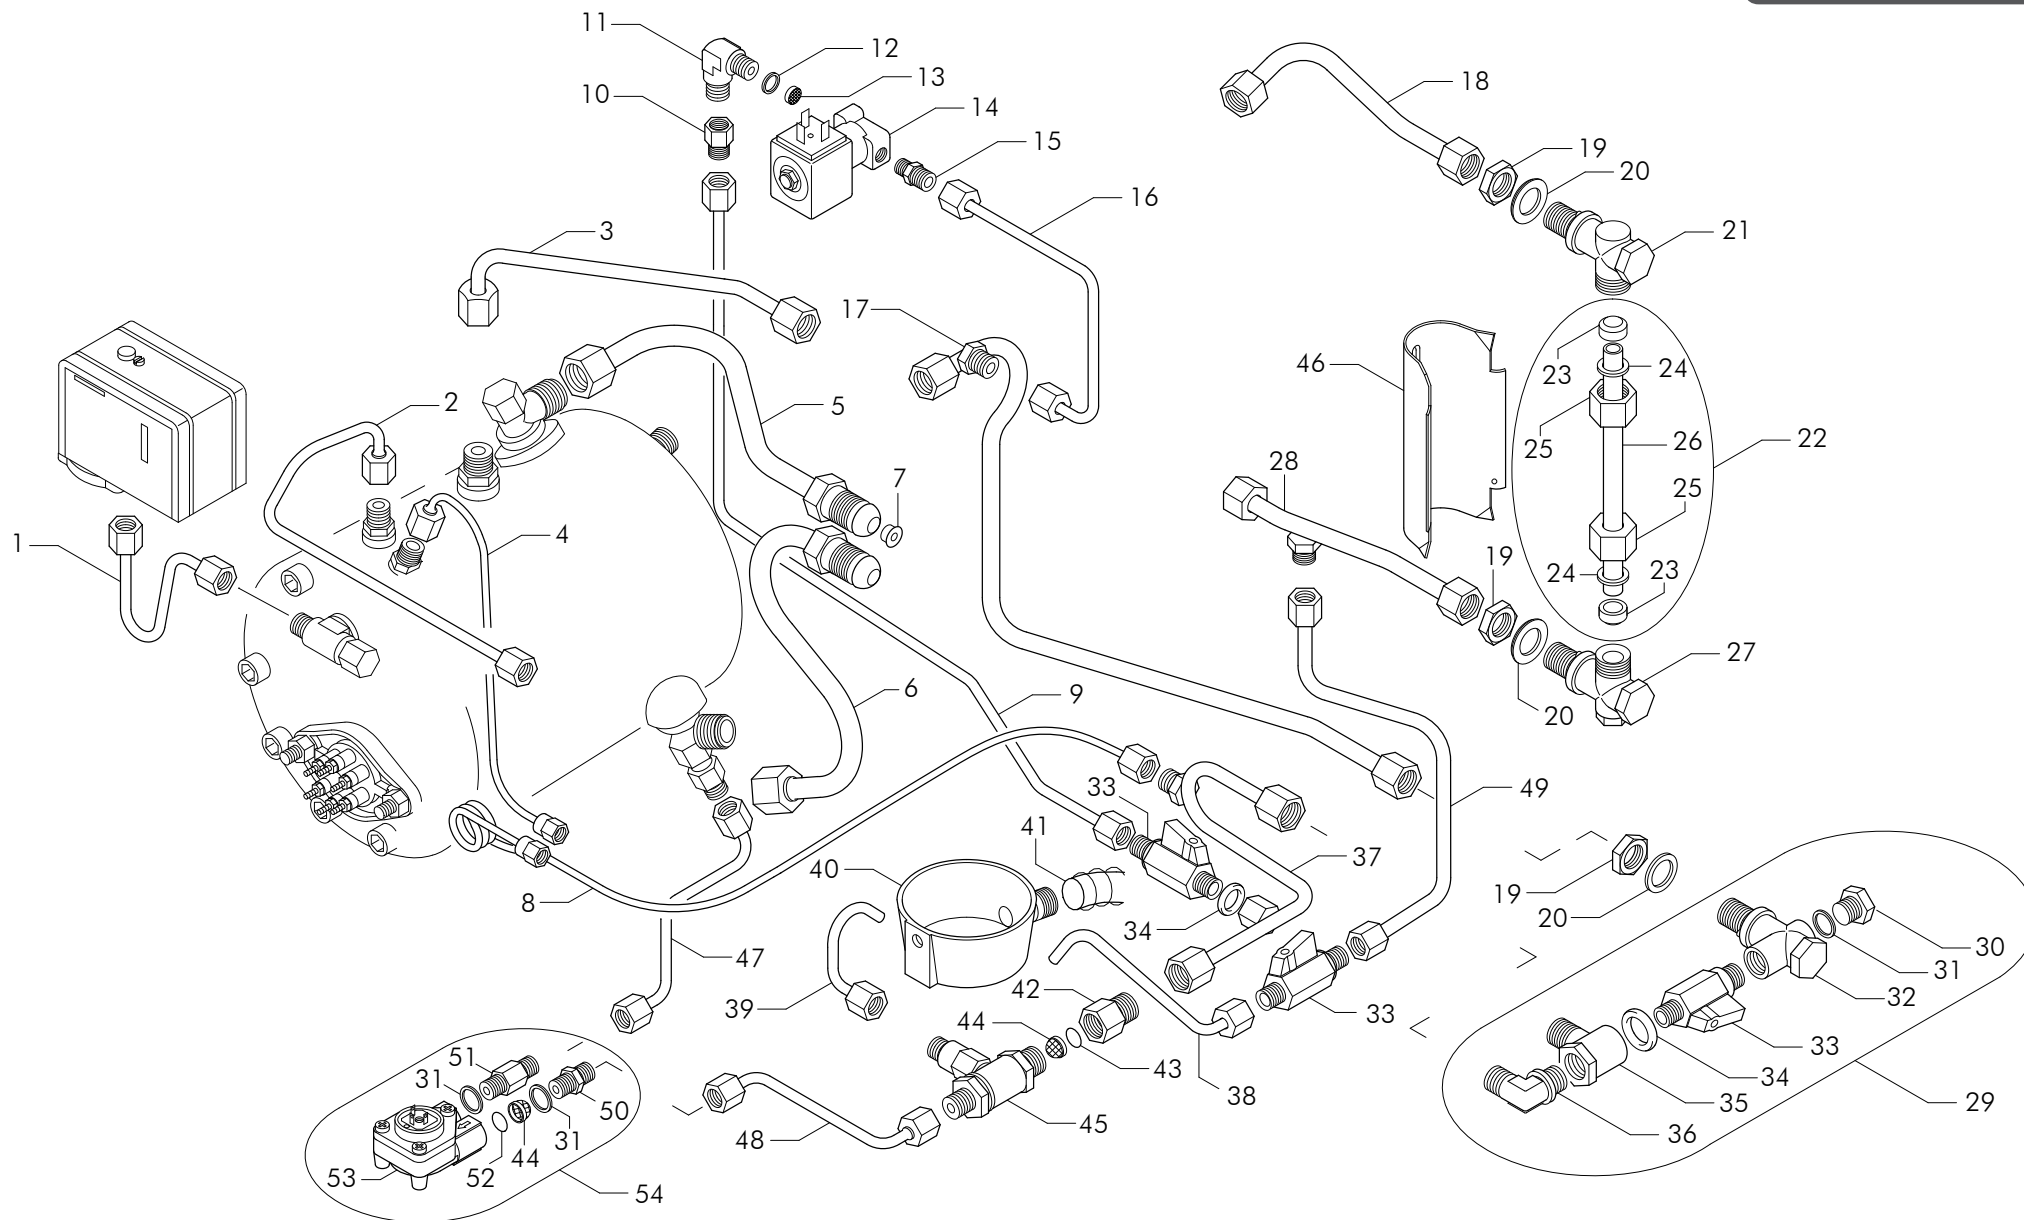

Pos	Cod.	Denominazione - IT -	Denomination - GB -	Denomination - FR -	Denomination - DE -
1	WY4952002886	TUBO D-6 L.215	TUBE D-6 L.215	TUYAU D-6 L.215	ROHR D-6 L.215
2	WY4652003261	TUBO D-8 L.280	TUBE D-8 L.280	TUYAU D-8 L.280	ROHR D-8 L.280
3	WY4952003260	TUBO D-8 L.355	TUBE D-8 L.355	TUYAU D-8 L.355	ROHR D-8 L.355
4	WY4652001433	TUBO D-4 L.310	TUBE D-4 L.310	TUYAU D-4 L.310	ROHR D-4 L.310
5	WY4952002707	TBS D12 L310 W4 1GR STROZ D4mm CLD>GRP	TUBE D-12 L.310	TUYAU D-12 L.310	ROHR D-12 L.310
6	WY4952002893	TUBO D-12 L.255	TUBE D-12 L.255	TUYAU D-12 L.255	ROHR D-12 L.255
7	WY4923293	STROZZATURA RICIRCOLO D 4	REDUCED CONNECTOR OF GROUP D4	RACCORD REDUIT DU GROUPE D4	VERKLEINERTE FITTING DER GRUPPE D4
7	WY4923293000	STROZZATURA RICIRCOLO D 2.5	REDUCED CONNECTOR OF GROUP D2.5	RACCORD REDUIT DU GROUPE D2.5	VERKLEINERTE FITTING DER GRUPPE D2.5
8	WY4652003050	TUBO D-2 L.500	TUBE D-2 L.500	TUYAU D-2 L.500	ROHR D-2 L.500
9	WY4652003303	TUBO D-6 L.600	TUBE D-6 L.600	TUYAU D-6 L.600	ROHR D-6 L.600
10	WY4925705	RACCORDO 3/8Fx1/4M	CONNECTOR 3/8X1/4	RACCORD 3/8X1/4	FILTERFITTING 3/8X1/4
11	WY4823217	RACCORDO -L- D10 3/8x1/8 CON F 1.2	FITTING D10 3/8x1/8 AWI F 1.2	RACCORD GOMME D10 3/8x1/8 F 1.2	FITTING D10 3/8x1/8 MIT F 1.2
12	WY12155	GUARNIZIONE RAME 8.5x5x1	COPPER GASKET 8.5X5X1	JOINT CU 8.5X5X1	CU DICHTUNG 8.5x5x1
13	WY10251001	FILTRO IN ACCIAIO D-8 Sp.0,3	STEEL FILTER D-8 - 0.3 THICK	FILTRE EN ACIER D-8 Ep.0,3	STAHLFILTER D-8 Sp.0,3
14	WY4918162005	ELETTROVALVOLA AEA 220-240V 50-60Hz VDE	SOL.VALVE WATER REFILL 220/240 50/60HZ	ELECTROVANNE REA 220/240V 50/60Hz VDE	ELEKTROVENTIL AWZ 230/250 V 50/60
14	WY4918195	ELETTROVALVOLA AEA 110-120V/50-60Hz CW510L	SOL.VALVE WATER REFILL 110/120V 50/60HZ	ELECTROVANNE REA 110/120V 50/60Hz NSF	ELEKTROVENTIL AWZ 110/120V 50/60HZ
15	WY4625707	RACCORDO 1/8x1/4	CONNECTOR 1/8x1/4	RACCORD 1/8x1/4	ANSCHLUSS 1/8x1/4
16	WY4652002831	TUBO D-6 L.210	TUBE D-6 L.210	TUYAU D-6 L.210	ROHR D-6 L.210
17	WY4952002535	TUBO D-10 L.450	TUBE D-10 L.450	TUYAU D-10 L.450	ROHR D-10 L.450
18	WY4952002700	TUBO D-10 L.185	TUBE D-10 L.185	TUYAU D-10 L.185	ROHR D-10 L.185
19	WY25356	CONTRODADO OTTONE 3/8	BRASS LOCK NUT 3/8	CONTRE-ECROU LAITON 3/8	MESSING-GEGENMUTTER 3/8
20	WY25651	RONDELLA OTTONE 3/8	BRASS WASHER 3/8	RONDELLE LAITON 3/8	MESSINGSCHIEBE 3/8
21	WY4953002	CORPO LIVELLO SUPERIORE	UPPER LEVEL BODY	CORPS DE NIVEAU SUPERIEUR	OBERNIVEAUKORPER
22	WY56001	ASSIEME TUBO LIVELLO	LEVEL TUBE UNIT	ENSEMBLE TUBE DE NIVEAU	ROHRSATZ FUR NIVEAU
23	WY12200	GUARNIZIONE 16x10x8	GASKET 16X10X8	JOINT 16X10X8	DICHTUNG 16x10x8
24	WY25652	RONDELLA OTTONE D17.8	BRASS WASHER D.17.8	RONDELLE LAITON D.17.8	MESSING-SCHIEBE D.17.8
25	WY25383	DADO OTTONE M20x1.5	BRASS NUT 20X1.5	ECROU LAITON 20X1.5	MESSING-MUTTER 20x1.5
26	WY21300	TUBO VETRO LIVELLO 11x8x170	GLASS LEVEL TUBE 11X8X170	TUBE NIVEAU EN VERRE 11X8X170	NIVEAU GLASROHR 11x8x170
27	WY4956005	CORPO LIVELLO INFERIORE	LOWER LEVEL BODY UNIT	ENSEMBLE CORPS DE NIVEAU INFERIEUR	UNTER NIVEAUKORPER
28	WY4952003262	TUBO D-10 L.100	TUBE D-10 L.100	TUYAU D-10 L.100	ROHR D-10 L.100
29	WY4656134001	BLOCCHETTO POMPA	UNIT PUMP	ENSEMBLE POMPE	PUMPENSATZ
30	WY4925780	TAPPO MASCHIO OTTONE 1/4	BRASS MALE CAP 1/4	BOUCHON MALE LAITON 1/4	MESSING-STOPFEN 1/4
31	WY12153	GUARNIZIONE RAME 1/4 17x13.3x1.5	GASKET 1/4 17x13.3x1.5 COPPER	JOINT CUIVRE 1/4 17x13.3x1.5	KUPFERDICHTUNG 1/4 17x13.3x1.5
32	WY53001001	CORPO LIVELLO INFERIORE	LOWER LEVEL CONNECTOR	CORPS DE NIVEAU INFERIEUR	UNTERNIVEAUKORPER
33	WY4620354001	VALVOLA CHIUSURA L.40	PRESSURE RELEASE TAP BULK UNIT L.40	CLAPET FERMETURE AUT.ARRIVEE EAU	ABSPERRVENTIL x AUT.WASSERZUFUHR L.40
34	WY12100	GUARNIZIONE CU/ALIM 1/4 18.7x13.2x2.5	CU GASKET 1/4 18.7X13.2X2.5	JOINT CU 1/4 18.7X13.2X2.5	CU DICHTUNG 1/4 18.7x13.2x2.5
35	WY4943030001	RACCORDO INIETTORE 3/8Fx3/8Mx14F	3/8Fx3/8Mx14F INJECTOR FITTING	RACC. INJECTEUR 3/8Fx3/8Mx14F	ANSCHLUSS EINSPRITZER 3/8Fx3/8Mx14F
36	WY4943052	RACCORDO "L" 3/8	CONNECTOR 'L' 3/8	RACCORD 'L' 3/8	ANSCHLUSS 'L' 3/8