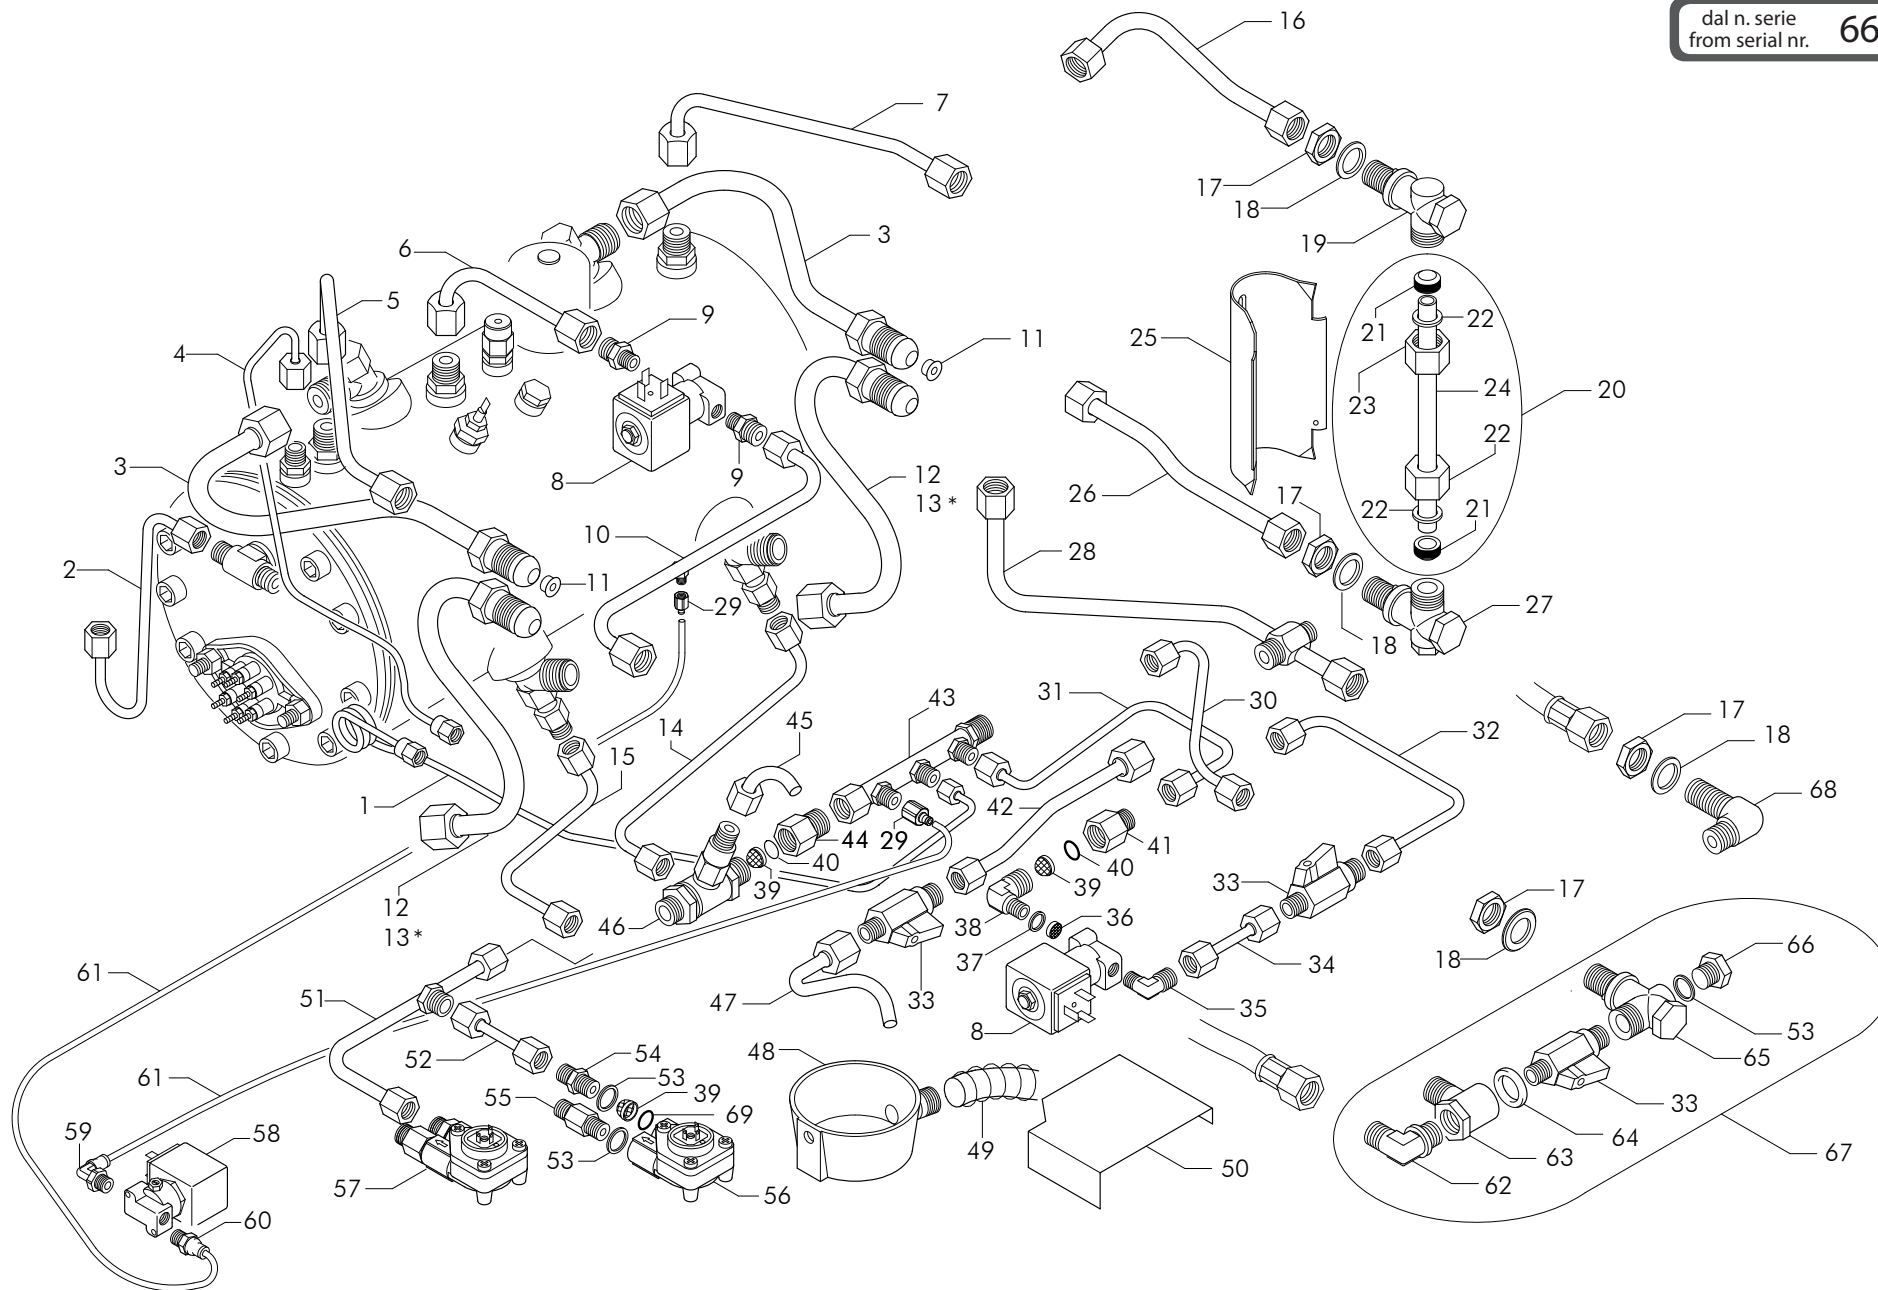

* Gruppo ALTO - RAISED group

Pos	Cod.	Denominazione - IT -	Denomination - GB -	Denomination - FR -	Denomination - DE -
1	WY4652000110	TUBO D-4 L.730	TUBE D-4 L.730	TUYAU D-4 L.730	ROHR D-4 L.730
2	WY4952003248	TUBO D-6 L.105	TUBE D-6 L.105	TUYAU D-6 L.105	ROHR D-6 L.105
3	WY4952002708	TUBO D-12 L.295	TUBE D-12 L.295	TUYAU D-12 L.295	ROHR D-12 L.295
4	WY4652001437	TUBO D-4 L.435	TUBE D-4 L.435	TUYAU D-4 L.435	ROHR D-4 L.435
5	WY4952003245	TUBO D-8 L.285	TUBE D-8 L.285	TUYAU D-8 L.285	ROHR D-8 L.285
6	WY4952003029	TUBO D-8 L.205	TUBE D-8 L.205	TUYAU D-8 L.205	ROHR D-8 L.205
7	WY4952003244	TUBO D-8 L.285	TUBE D-8 L.285	TUYAU D-8 L.285	ROHR D-8 L.285
8	WY4918162005	ELETTRORIVALVOLA AEA 220-240V 50-60Hz VDE	SOL.VALVE WATER REFILL 220/240 50/60HZ	ELECTROVANNE REA 220/240V 50/60Hz VDE	ELEKTROVENTIL AWZ 230/250 V 50/60 Hz
8	WY4918195	ELETTRORIVALVOLA AEA 110-120V/50-60Hz CW510L	SOL.VALVE WATER REFILL 110/120V 50/60HZ	ELECTROVANNE REA 110/120V 50/60Hz NSF	ELEKTROVENTIL AWZ 110/120V 50/60HZ
9	WY4625707	RACCORDO 1/8x1/4	CONNECTOR 1/8x1/4	RACCORD 1/8x1/4	ANSCHLUSS 1/8x1/4
10	WY4952003246	TUBO D-8 L.390	TUBE D-8 L.390	TUYAU D-8 L.390	ROHR D-8 L.390 ROHR
11	WY4923293000	STROZZATURA RICIRCOLO D 2.5	REDUCED CONNECTOR OF GROUP D2.5	RACCORD REDUIT DU GROUPE D2.5	VERKLEINERTE FITTING DER GRUPPE D2.5
12	WY4952002893	TUBO D-12 L.255	TUBE D-12 L.255	TUYAU D-12 L.255	ROHR D-12 L.255
13	WY4952002979	TUBO D-12 L.275	TUBE D-12 L.275	TUYAU D-12 L.275	ROHR D-12 L.275
14	WY4652003205	TUBO D-6 L.230	TUBE D-6 L.230	TUYAU D-6 L.230	ROHR D-6 L.230
15	WY4652003204	TUBO D-6 L.320	TUBE D-6 L.320	TUYAU D-6 L.320	ROHR D-6 L.320
16	WY4952002700	TUBO D-10 L.185	TUBE D-10 L.185	TUYAU D-10 L.185	ROHR D-10 L.185
17	WY25356	CONTRODADO OTTONE 3/8	BRASS LOCK NUT 3/8	CONTRE-ECROU LAITON 3/8	MESSING-GEGENMUTTER 3/8
18	WY25651	RONDELLA OTTONE 3/8	BRASS WASHER 3/8	RONDELLE LAITON 3/8	MESSINGSCHIEBE 3/8
19	WY4953002	CORPO LIVELLO SUPERIORE	UPPER LEVEL BODY	CORPS DE NIVEAU SUPERIEUR	OBERNIVEAUKORPER
20	WY56001	ASSIEME TUBO LIVELLO	LEVEL TUBE UNIT	ENSEMBLE TUBE DE NIVEAU	ROHRSATZ FUR NIVEAU
21	WY12200	GUARNIZIONE 16x10x8	GASKET 16X10X8	JOINT 16X10X8	DICHTUNG 16x10x8
22	WY25652	RONDELLA OTTONE D17.8	BRASS WASHER D.17.8	RONDELLE LAITON D.17.8	MESSING-SCHIEBE D.17.8
23	WY25383	DADO OTTONE M20x1.5	BRASS NUT 20X1.5	ECROU LAITON 20X1.5	MESSING-MUTTER 20x1.5
24	WY21300	TUBO VETRO LIVELLO 11x8x170	GLASS LEVEL TUBE 11X8X170	TUBE NIVEAU EN VERRE 11X8X170	NIVEAU GLASROHR 11x8x170
25	WY44002	COPRILIVELLO VERNICIATO BIANCO	LEVEL INDICATOR COVER PAINTED WHITE	COUVRE-NIVEAU LAQUE BLANC	NIVEAUDECKEL
26	WY4952003232	TUBO D-10 L.110	TUBE D-10 L.110	TUYAU D-10 L.110	ROHR D-10 L.110
27	WY4956005	CORPO LIVELLO INFERIORE	LOWER LEVEL BODY UNIT	ENSEMBLE CORPS DE NIVEAU INFERIEUR	UNTER NIVEAUKORPER
28	WY4952003212	TUBO D-10 L.320	TUBE D-10 L.320	TUYAU D-10 L.320	ROHR D-10 L.320
29	WY23229052	RACCORDO RAPIDO DRITTO 1/4F D-4	CONNECTOR 1/4F D-4	RACCORD 1/4F D-4	ANSCHLUSS 1/4F D-4
30	WY4652003223	TUBO D-8 L.165	TUBE D-8 L.165	TUYAU D-8 L.165	ROHR D-8 L.165
31	WY4652003202	TUBO D-6 L.130	TUBE D-6 L.130	TUYAU D-6 L.130	ROHR D-6 L.130
32	WY4652001589	TUBO D-6 L.275	TUBE D-6 L.275	TUYAU D-6 L.275	ROHR D-6 L.275
33	WY4620354001	VALVOLA CHIUSURA L.40	PRESSURE RELEASE TAP BULK UNIT L.40	CLAPET FERMETURE AUT.ARRIVEE EAU	ABSPERRVENTIL x AUT.WASSERZUFUHR L.40
34	WY4652001590	TUBO D-6 L.28	TUBE D-6 L.28	TUYAU D-6 L.28	ROHR D-6 L.28
35	WY4823201	RACCORDO GOM.D6.2 1/4M 1/8M	ELBOW CONNECTOR D6.2 1/4M 1/8M	RACCORD COUDE D6.2 1/4M 1/8M	ANSCHLUSS D6.2 1/4M 1/8M
36	WY10251001	FILTRO IN ACCIAIO D-8 Sp.0,3	STEEL FILTER D-8 - 0.3 THICK	FILTRE EN ACIER D-8 Ep.0,3	STAHLFILTER D-8 Sp.0,3
37	WY12155	GUARNIZIONE RAME 8.5x5x1	COPPER GASKET 8.5X5X1	JOINT CU 8.5X5X1	CU DICHTUNG 8.5x5x1