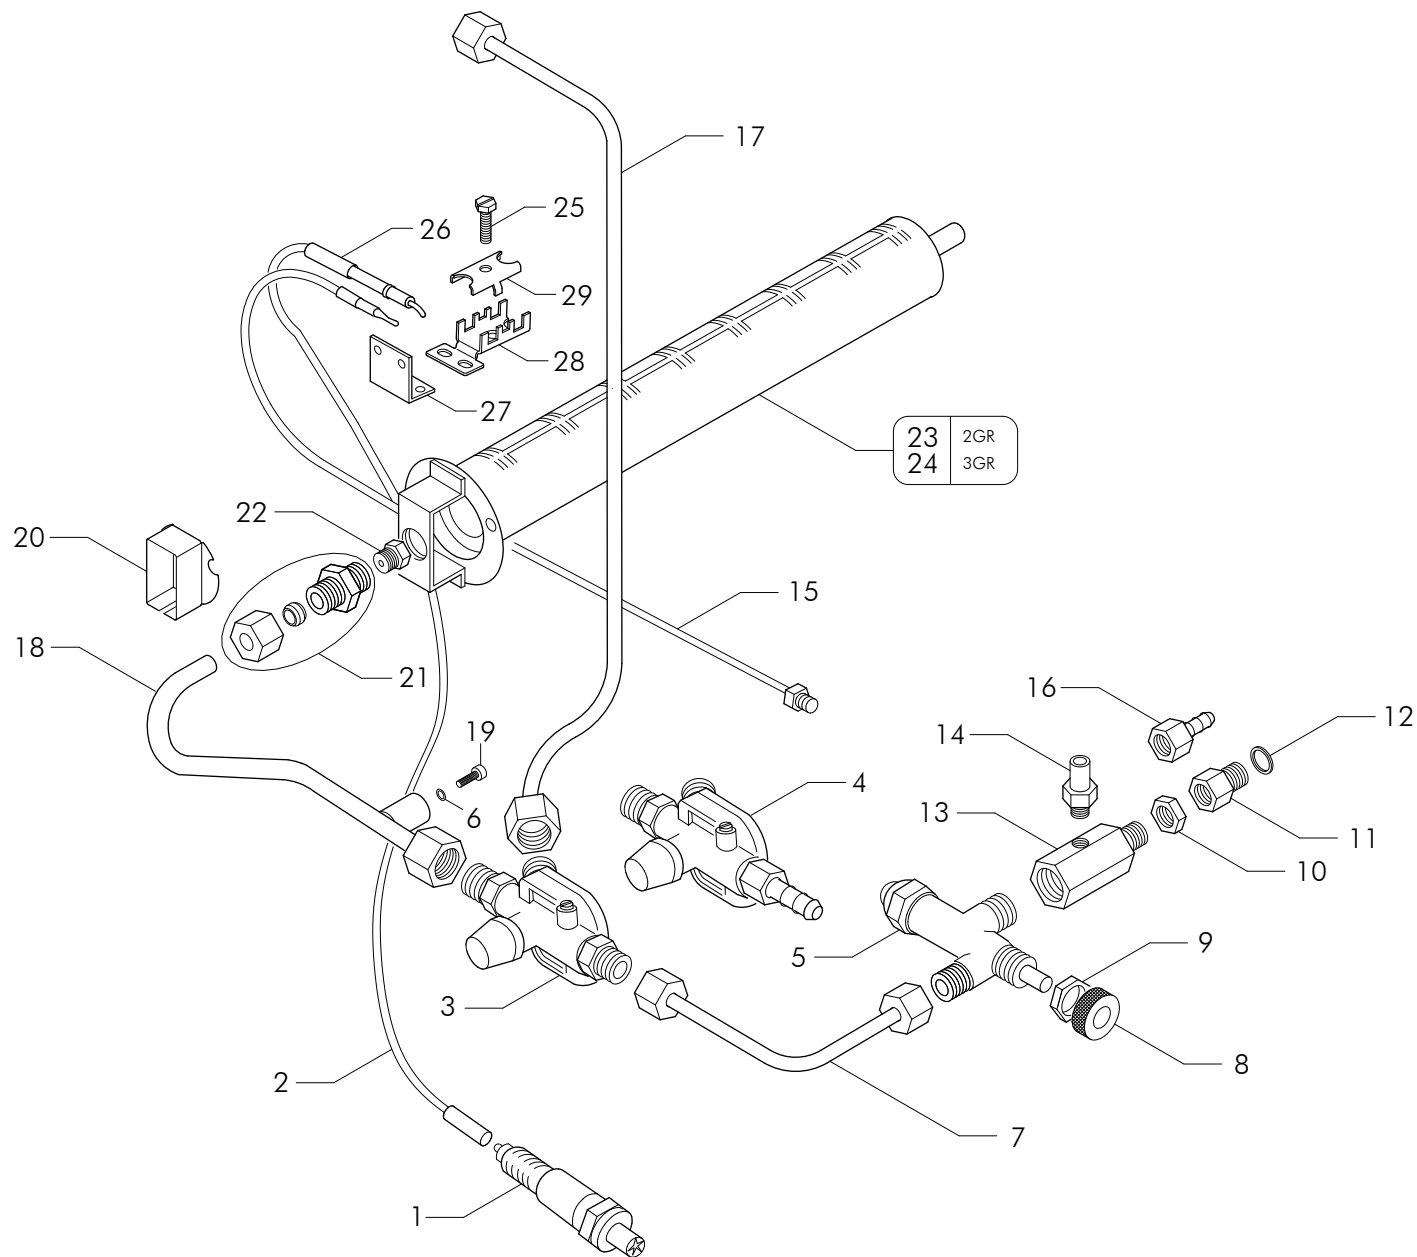

Pos	Cod.	Denominazione - IT -	Denomination - GB -	Denomination - FR -	Denomination - DE -
1	WY15010	BLOCCO+COL.AVN M22x1.5 SIT 0073952	GAS STARTER M22X1.5 SIT 0073952	BLOC ALLUMAGE GAZ	ZUNDUNGSPERRE GAS AVN M22x1.5
2	WY22002	CAVO AL GAS/SIT 0028511 PIEZ L800	GAS/SIT FEEDING CABLE 0028520 L800	CABLE ALIMENTATION GAZ SIT 0028520	GAS/SIT SPEISEKABEL 0028520 L800
3	WY51005	ASSIEME REGOLATORE GAS SICUREZZA	GAS REGULATOR	ENSEMBLE REGULATEUR GAZ	GASREGELUNGSSATZ
4	WY51003	ASSIEME REGOLATORE GAS NORMALE POLI	NORMAL GAS REGULATOR SET *POLES*	ENSEMBLE REGULATEUR GAZ NORMAL	GASREGELUNGSSATZ
5	WY20222	RUBINETTO SICUREZZA GAS	GAS SECURITY VALVE SABAF	ROBINET SURETE GAZ SABAF	GASSICHERHEITSHAHN SABAF
6	WY12155001	GUARNIZIONE CU 8.5x3.3x1	COPPER GASKET 8.5X3.3X1	JOINT CU 8.5X3.3X1	CU DICHTUNG 8.5x3.3x1
7	WY4652000222	TUBO D-8 L.130	TUBE D-8 L.135	TUYAU D-8 L.135	ROHR D-8 L.135
8	WY10350	GHIERA GAS SIT	GAS RING NUT SIT	EMBOUT POUR GAZ SIT	GASZWINGE SIT
9	WY23019	DADO M12x1 OTTONE	S.I.T. BRASS NUT M12X1	ECROU M12X1 LAITON POUR S.I.T.	MESSING SCHRAUBENMUTTER M12x1
10	WY25396	DADO 1/4 SP.4	NUT 1/4 - 4 THICK	ECROU 1/4 SP.4	MUTTER 1/4
11	WY25715010	RACCORDO DRITTO 1/4F 1/4M CONICO	CONNECTOR 1/4 F 1/4 M	RACCORD DROIT 1/4 F 1/4 M	ANSCHLUSS 1/4F 1/4M
12	WY12662004	GUARNIZIONE ALL.11x7x1.5	GASKET 11x7x1.5	JOINT 11x7x1.5	DICHTUNG 11x7x1.5
13	WY25621100	PROLUNGA RUBINETTO GAS	EXTENSION GAS	RALLONGE GAZ	VERLANGERUNGSGAS
14	WY25621005	PRESA DI PRESSIONE 1/8 GAS	CONNECTOR 1/8	RACCORD 1/8	ANSCHLUSS 1/8
15	WY18552	TERMOCOPPIA SIT 0290004 L600	THERMOCOUPLE SIT L=600	TIGE THERMOCOUPLE GAZ L=600	THERMOELEMENT SIT 02900040L600
16	WY25622	PORTAGOMMA 1/4 CON x SIC GAS	1/4 CONICAL HOSE CONNECTION FOR GAS	PORTE-TUYAU 1/4 CONIQUE	SCHLAUCHHALTER 1/4 MIT x GASSICHERUNG
17	WY4652002890	TUB.D-6 L.365 2/3 W170REGOLATORE GAS	TUBE D-6 L.365 W170	TUYAU D-6 L.365 W170	ROHR D-6 L.365 W170
18	WY4652003019	TBS.D-10 L.225 2GR GAS SP 20 REGOLATORE	TUBE D-10 L.225 SP20	TUYAU D-10 L.225 SP20	ROHR D-10 L.225 SP20
19	WY23564000	VITE TCEI INOX M3x8	STEEL SCREW TCEI M3x8	VIS INOX TCEI M3x8	VITE TCEI INOX M3x8
20	WY10660	REGOLATORE ARIA	AIR REGULATOR	REGULATEUR AIR	LUFTREGLER
21	WY23220	RACCORDO PORTAUGELLO	NOZZLE-BEARER CONNECTOR	RACCORD PORTE-GIGLEUR	FITTING FUR DUSETRAGER
22	WY10900	UGELLO EM 1.00N METANO	METHANE NOZZLE EM 1.00N	GICLEUR EM 1.00N METHANE	DUSE EM 1.00N METHAN
22	WY10901	UGELLO EM 0.60N GPL	GPL NOZZLE EM 0.60N	GICLEUR EM 0.60N G P L	DUSE EM 0.60N G P L
22	WY10903	UGELLO EM 1.10N METANO	METHANE NOZZLE EM 1.10N	GICLEUR EM 1.10N METHANE	DUSE EM 1.10N METHAN
22	WY10904	UGELLO EM 0.65N GPL	GPL NOZZLE EM 0.65N	GICLEUR EM 0.65N GPL	DUSE EM 0.65N GPL
22	WY10906	UGELLO EM 1.35N METANO	METHANE NOZZLE EM 1.35N	GICLEUR EM 1.35N METHANE	DUSE EM 1.35N METHAN
22	WY10907	UGELLO EM 0.80N GPL	GPL NOZZLE EM 0.80N	GICLEUR EM 0.80N G P L	DUSE EM 0.80N G P L
22	WY10909	UGELLO EM 1.45N METANO	METHANE NOZZLE EM 1.45N	GICLEUR EM 1.45N METHANE	DUSE EM 1.45N METHAN
22	WY10910	UGELLO EM 0.85N GPL	GPL NOZZLE EM 0.85N	GICLEUR EM 0.85N G P L	DUSE EM 0.85N G P L
23	WY30011	BRUCIATORE 2GR 306/12 POLI	2 GROUPS BURNER 306/12 POLES	BRULEUR 2GR 306/12 POLES	BRENNER 2GR 06/12 POLEN
24	WY30012	BRUCIATORE 3GR 307/12 POLI	3-4 GROUPS BURNER 307/12 POLES	BRULEUR 3-4GR 307/12 POLES	BRENNER 3-4GR 307/12 POLEN
25	WY23410	VITE TE UNI 3/16x18	SCREW TE 3/16X18	VIS TE 3/16X18	SCHRAUBE TE UNI 3/16x18
26	WY20030	CANDELA M 4 PILOTA 0100 0915036	PILOT SPARK PLUG M4 0100 GAS	BOUGIE M 4 PILOTE	KERZE M 4 0100 SIC/GAS
27	WY780663	SUPPORTO TERMOCOPPIA GAS 20/10	SUPPORT FOR THERMOCOUPLE GAS	SUPPORT POUR THERMOCOUPLE GAZ	GESTELL THERMOELEMENT
28	WY10751	SUPPORTO TERMOCOPPIA SIT 0978021	THERMOCOUPLE SIT STAND 0978021	SUPPORT THERMOCOUPLE SIT 0978021	THERMOELEMENT HALTER SIT 0978021
29	WY10750	SUPPORTO TERMOCOPPIA SIT 0978009	THERMOCOUPLE SIT STAND 0978009	SUPPORT THERMOCOUPLE SIT 0978009	THERMOELEMENT HALTER SIT 0978009