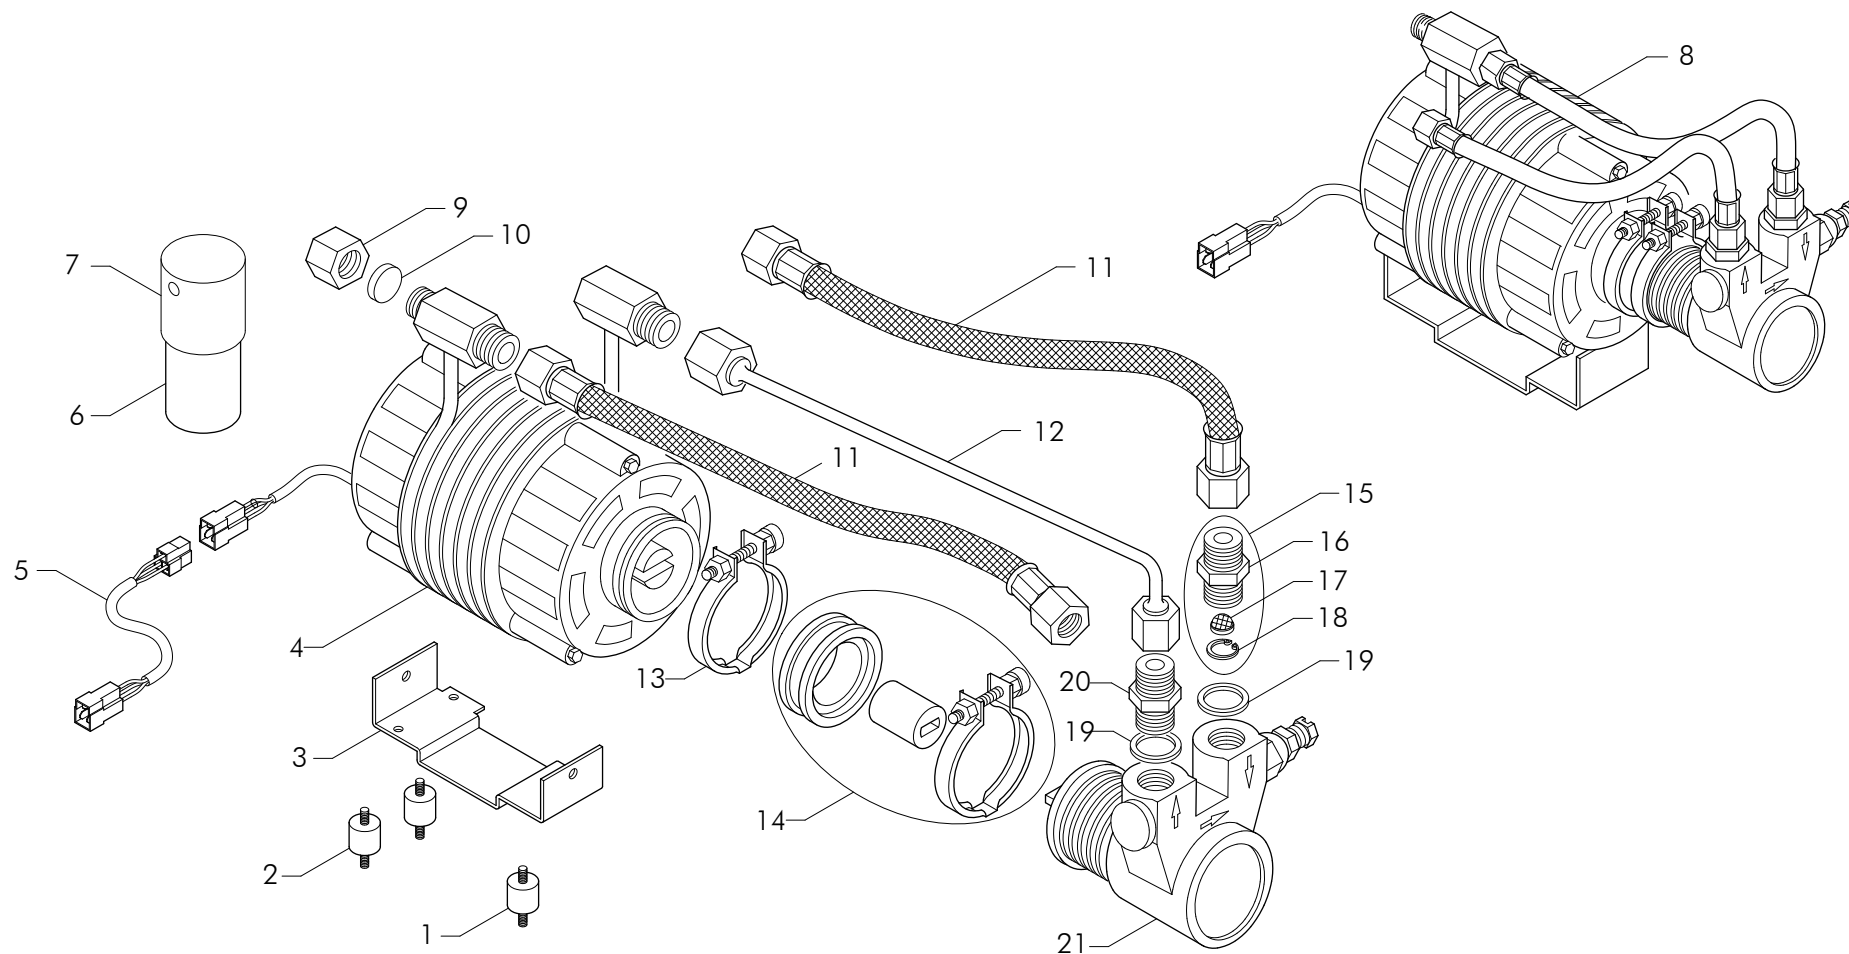

1-2-3 GR

Pos	Cod.	Denominazione - IT -	Denomination - GB -	Denomination - FR -	Denomination - DE -
1	WY15105	GOMMA AMMORTIZZATORE	RUBBER FOR MOTOR	CAOUTCHOUC POUR MOTEUR	GUMMI x MOTOR
2	WY15105002	GOMMINO ANTIVIBRANTE	RUBBER FOR MOTOR	CAOUTCHOUC POUR MOTEUR	GUMMI x MOTOR
3	WY78174	SUPPORTO MOTORE	MOTOR SUPPORT	SUPPORT MOTEUR	EINGEBAUTER MOTORHALTER
4	WY4656406	MOTORE RPM CW510L 230V-50/60Hz	MOTOR RPM 230-50/60Hz CW510L	MOTEUR RPM 230- 50/60HZ CW510L	MOTOR RPM 230-50/60Hz CW510L
4	WY4656407	MOTORE RPM 120V 60Hz R.H20	MOTOR RPM CW510L	MOTOR RPM CW510L	MOTOR RPM CW510L
5	WY227173	CABLAGGIO MOTORE	MOTOR CABLE	CABLAGE MOTEUR	MOTOR VERSKABELUNG
6	WY19062001	CONDENSATORE MOTORE 230V 7uF	MOTOR CAPACITOR 230V 7uF	CONDENSATEUR MOTEUR 230V 7uF	KONDENSATOR MOTOR 230V 7uF
6	WY19066001	CONDENSATORE UL 25uF	MOTOR CAPACITOR UL 25MF	CONDENSATEUR MOTEUR UL 25 MF	KONDENSATOR MOTOR UL 25 MF
7	WY15200000	CAPPUCCIO CONDENSATORE	HOOD FOR CAPACITOR	CAPUCHON CONDENSATEUR 7uF (D.30)	CAPPUCCIO x CONDENSATORE 6.3mF (D.30)
8	WY4656123436	ASSIEME MOTORE 120V + POMPA	UNIT MOTOR 120V + PUMP	ENSEMBLE MOTEUR 120V + POMPE	SATZ MOTOR 120V + PUMPE
8	WY4656123437	ASSIEME MOTORE 230V + POMPA	UNIT MOTOR 230V + PUMP	ENSEMBLE MOTEUR 230V + POMPE	SATZ MOTOR 230V + PUMPE
9	WY25782	TAPPO FEMMINA 1/4 GAS	1/4 GAS FEMALE TAP	BOUCHON FEMELLE 1/4 GAZ	INNENANSCHLUSSSTOPSEL 1/4 GAS
10	WY12007	GUARNIZIONE KLINGERSIL4400	KLINGERSIL4400 SEAL	JOINT KLINGERSIL4400	DICHTUNG KLINGER SIL4400
11	WY4630404	TUBOFLEX 3/8 L.45	FLEX PIPE 3/8 L.45	TUYAU FLEX 3/8 L.45	SCHLAUCH 3/8 L.45
12	WY4652002814	TUBO D-6 L.200	TUBE D-6 L.200	TUYAU D-6 L.200	ROHR D-6 L.200
13	WY26310003	FASCETTA GIUNZIONE MOTORE-POMPA	CLAMP MOTOR-PUMP	BANDE MOTEUR-POMPE	SHELLE MOTOR-PUMPE
14	WY83260016R	KIT DISACCOPIAMENTO MOTORE POMPA	KIT DECOUPLING MOTOR-PUMP	ENSEMBLE DECOUPLAGE MOTEUR POMPE	KIT MOTOR-PUMPE KUPPLUNG
15	WY4956116	RACCORDO 3/8+3/8	CONNECTOR 3/8+3/8 PUMP ASSEMBLY	RACCORD 3/8 + 3/8 ENS. MOTOPOMPE	ANSCHLUSS 3/8 + 3/8 MOTORP. ZUSAMMEN
16	WY4925732	RACCORDO 3/8x3/8 + SEDE FILTRO	3/8x3/8 FITTING + FILTER HOUSING	RACCORD 3/8x3/8 + LOG. FILTRE	ANSCHLUSS 3/8x3/8 + FILTERSITZ
17	WY10254	FILTRO ACCIAIO 160-200 MESH	STEEL FILTER 160-200 MESH	FILTRE EN ACIER 160-200 MESH	STAHLFILTER 160-200 MESH
18	WY10005	ANELLO DI ARRESTO INOX	STAINLESS STEEL STOP RING	ANNEAU DE BUTEE INOX	DRAHTSPRENGRING ROSTFREI
19	WY12154	GUARNIZIONE CU 3/8 22x17x1.5	GASKET COPPER 3/8 22x17x1,5	JOINT CUIVRE 3/8 22x17x1.5	KUPFERDICHTUNG 3/8 22x17x1.5
20	WY4925687	RACCORDO 3/8x3/8	3/8x3/8 FITTING	RACCORD 3/8x3/8	ANSCHLUSS 3/8x3/8
21	WY4626303	POMPA FLUID-0-TECH 204	PUMP FLUYD 204	POMPE 204	PUMPE 204