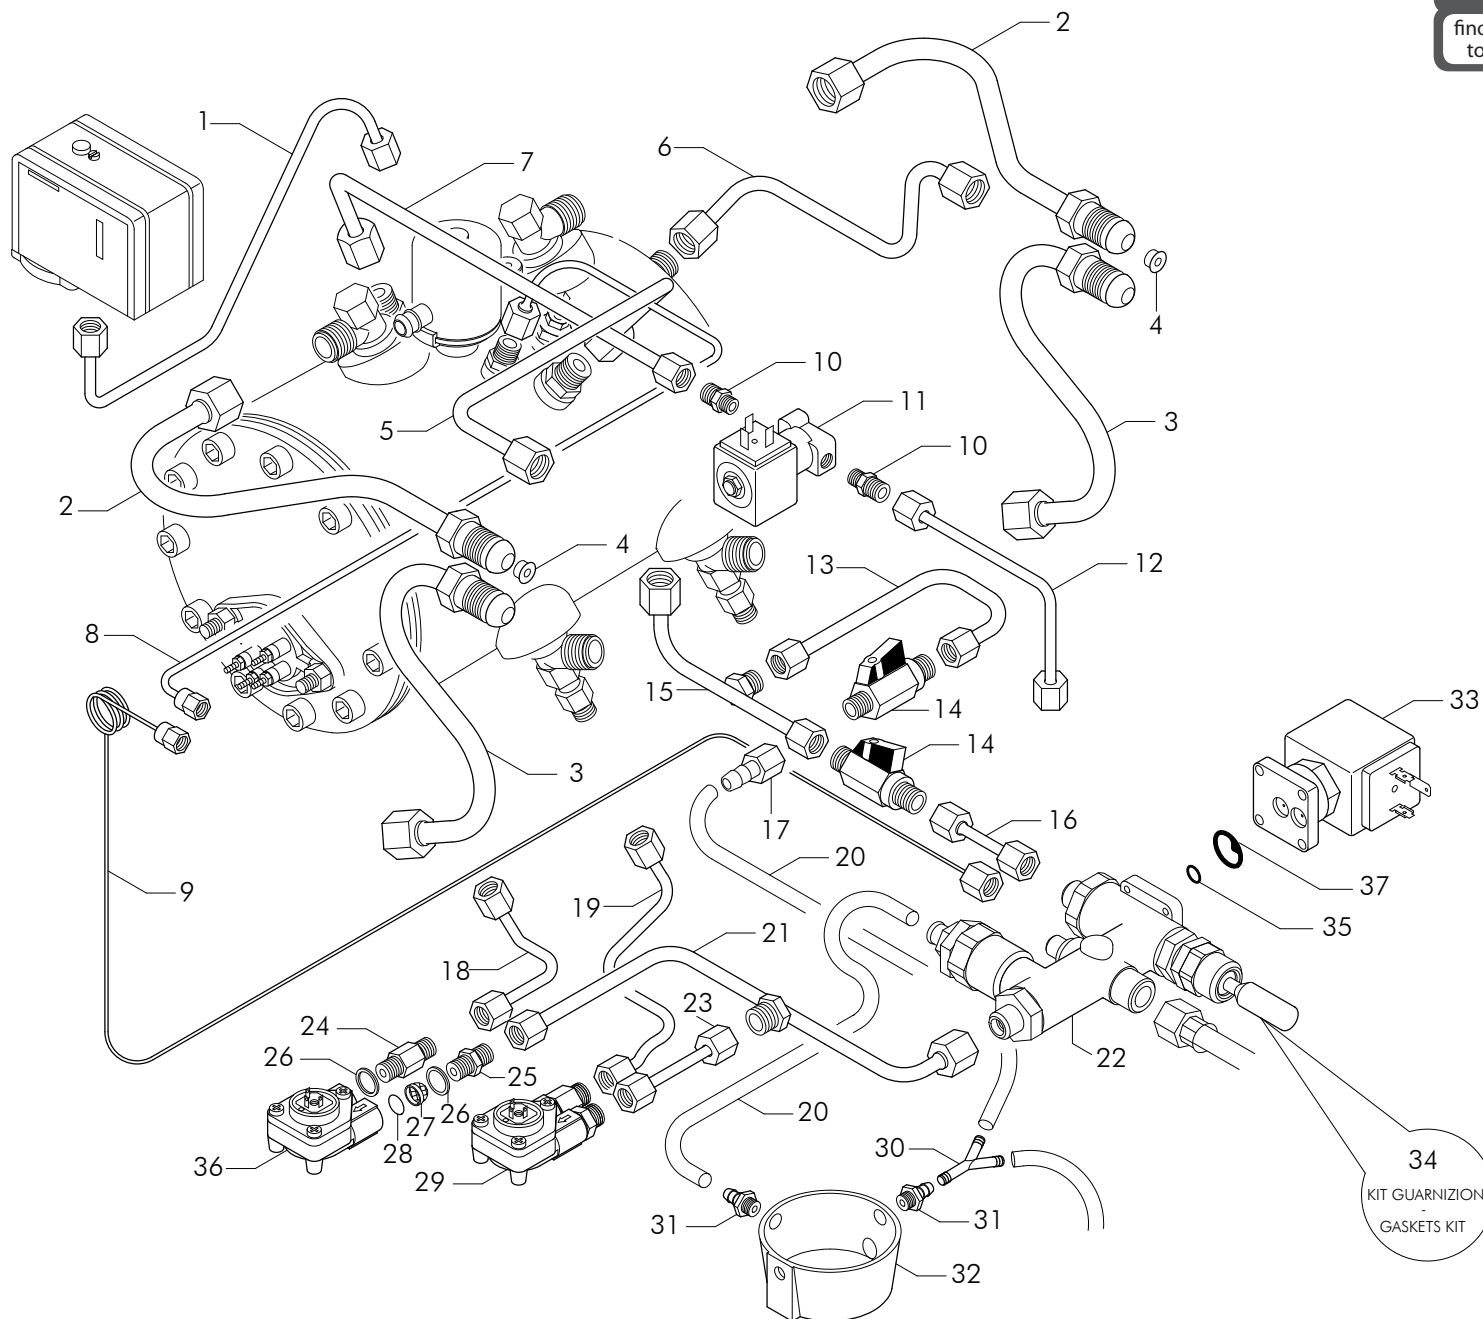

EVD COMPATTA

fino al n. serie
to serial nr. 668091