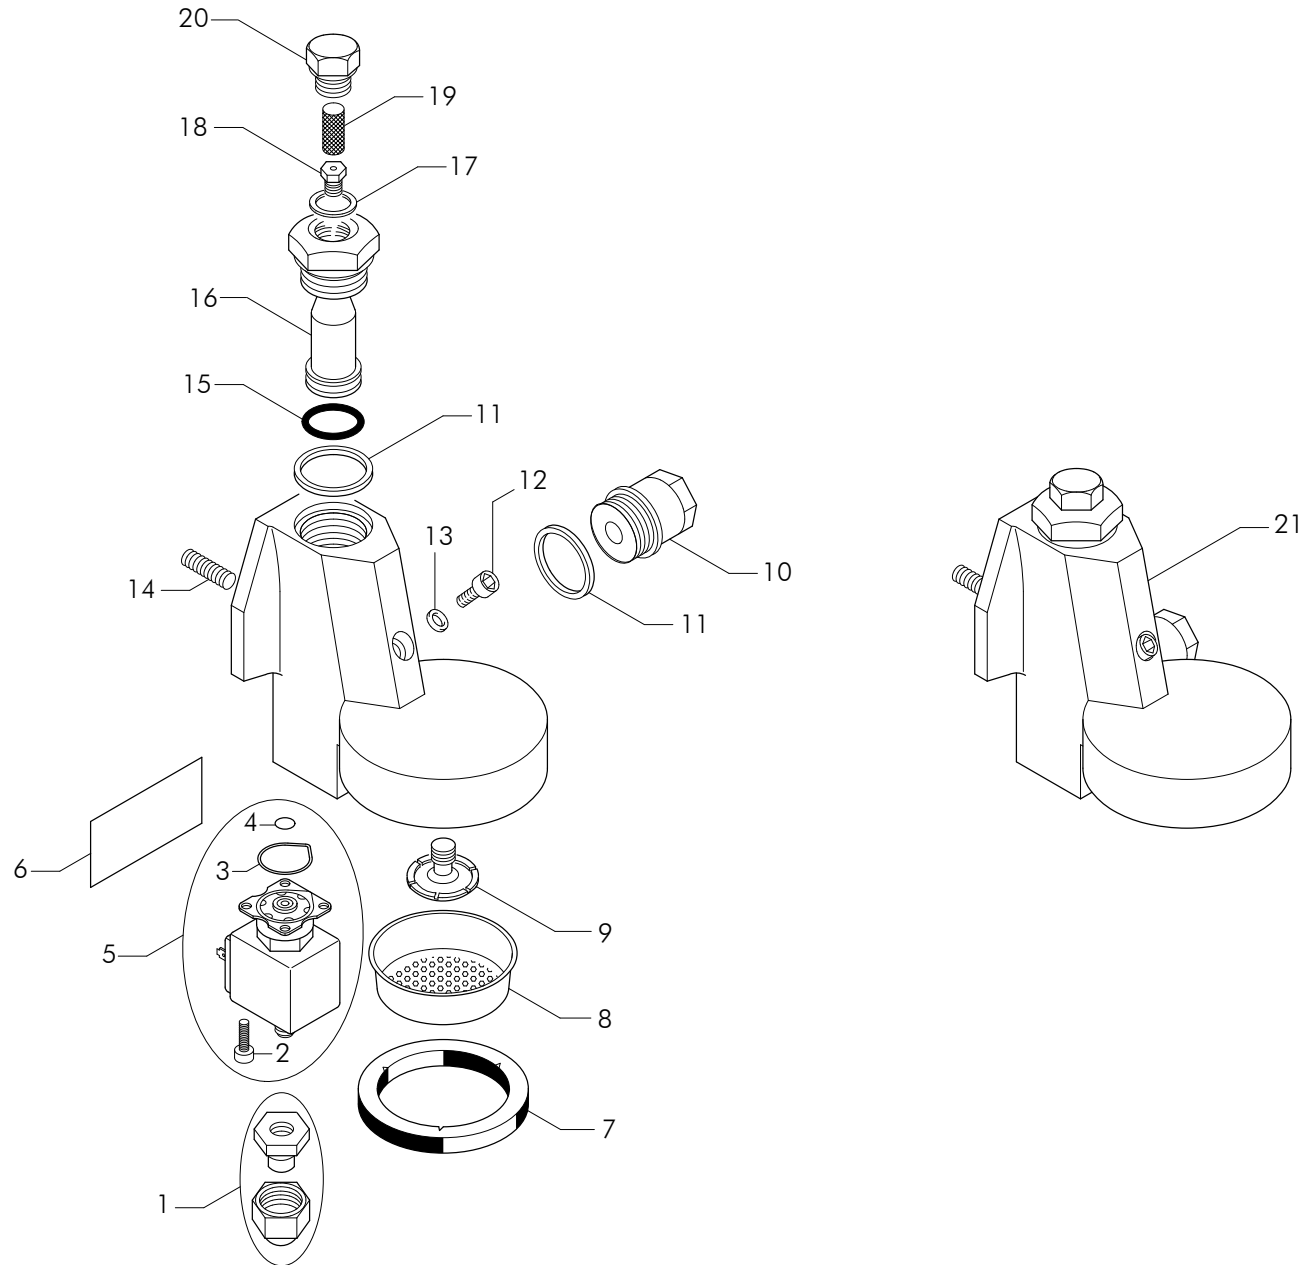

EMA

Pos	Code	Denominazione - IT -	Denomination - EN -	Denomination - FR -	Denomination - DE -
1	WY27421015	ROMPIGETTO SCARICO	JET BREAKER DRAIN	BRISE-JET VIDANGE	AUSLAUF SPRITZ.BRECHER
2	WY27421003	MOLLA SCARICO	SPRING DRAIN	RESSORT VIDANGE	AUSLAUF FEDER
3	WY4627421010	PORTA GUARNIZIONE CW510L	GASKETHOLDER	PORTE JOINT	DICHTUNG TRAEGER
4	WY27421026	GUARNIZIONE DI TENUTA VITON 90	GASKET VITON 90	JOINT VITON 90	DICHTUNG VITON 90
5	WY27421011	RONDELLA PER GUARNIZIONE	WASHER	RONDELLE	SCHEIBE
6	WY27421014	PERNO SCARICO TRIANGOLARE	SHAFT DRAIN TRIANG.	CHEVILLE VIDANGE TRIANG.	STIFT AUSLAUF TRIWINKEL
7	WY27421018	DADO ROMPIGETTO	NUT JET BREAKER	ECROU BRISE-JET	SPRITZ.BRECHER MUTTER
8	WY27421009	GUARNIZIONE TAPPO SCARICO	GASKET	JOINT	DICHTUNG
9	WY27421016	CAMERA ESPANSIONE W10347	EXPANSION CHAMBER	CHAMBRE EXPANSION	UEBERDRUCKSBECKER
10	WY27421006	PERNO CAMERA ESPANSIONE	SHAFT EXP.CHAMBER	CHEVILLE CHAMBRE EXP.	STIFT BECKER
11	WY27421002	MOLLA SOPRA SCARICO	SPRING	RESSORT	FEDER
12	WY27421008	GUARNIZIONE DI TENUTA VITON 65	VITON GASKET 65	JOINT VITON 65	VITON DICHTUNG 65
13	WY27421013	PERNO QUADRO 10MM	SHAFT SQUARE 10MM	CHEVILLE CARREE 10MM	VIERECK.STIFT 10MM
14	WY12023	GUARNIZIONE TEFLON	TEFLON GASKET	JOINT TEFLON	TEFLON DICHTUNG
15	WY10405004	GRANO EI M8x25 PUNTA PIANA INOX	GRUB SCREW M8x25 STEEL	GRAIN M8X25 POINTE PLETE INOX	STAHLGEWINDESTIFT M8X25 FLACHSPITZE
16	WY4627421012	PERNO QUADRO 12MM CW510L	SHAFT SQUARE 12MM	CHEVILLE CARREE 12MM	VIERECK.STIFT 12MM
17	WY4627421005	GAMBO PORTA GUARNIZIONE CW510L	GASKETHOLDER SHAFT	TIGE PORTE JOINT	DICHT.HALT.STIFT
18	WY27421001	MOLLA FUNGO	SPRING MUSHROOM	RESSORT CHAMPIGNON	FEDER KOPF
19	WY4627118	TAPPO GIGLER CW510L	JET CAP	BOUCHON GICLEUR	STOPFEN DUSE
20	WY10253	FILTRO GIGLER	JET FILTER	FILTRE GICLEUR	DUSE FILTER
21	WY4610300C	GIGLER OTTONE D-0.7 CW510L	BRASS JET D-0.7 CW510L	GICLEUR LAITON D-0.7 CW510L	VERMESSIN GTE DUSE 0.7 CW510L
22	WY12025	GUARNIZIONE TEFLON	TEFLON GASKET	JOINT TEFLON	TEFLON DICHTUNG
23	WY4627119002	FUNGO GRUPPO LEVETTA CW510L	DISTRIBUTION GROUP MUSHROOM	FONGUS GROUPE DEBIT	AUSGABEGRUPPE FUNGUS
24	WY12024	GUARNIZIONE OR VITON	VITON O RING GASKET	JOINT OR	OR DICHTUNG
25	WY12103	GUARNIZIONE RAME	CU GASKET	JOINT CU DE	CU DICHTUNG
26	WY23558	VITE TCEI INOX M6x8	STEEL SCREW TCCE 6x8	VIS INOX TCCE 6x8	STAHLSCHRAUBE TCCE 6x8
27	WY4627105	DIFFUSORE GRUPPO W555 CW510L	SPRAIER GROUP W555	DIFFUSEUR GROUPE	DIFFUSOR VERTEILEREINHEIT
28	WY27104	DOCCETTA GRUPPO INOX	S.STEEL GROUP SHOWER	DOUCHETTE GROUPE INOX	DUSCHE VERTEILEREINHEIT
29	WY12228	GUARNIZIONE SOTTOCOPPA 73,5x57,5x8,5	GROUP UNDERCUP SEAL 73,5x57,8x8,5	JOINT SOUCOUPE 73,5X57,5X8,5	FILTERGRIFFDICHTUNG 73,5x57,5x8,5
29	WY12227	GUARNIZIONE SOTTOCOPPA 73,5x57,5x8	GROUP UNDERCUP SEAL 73,5x57,5x8	JOINT SOUCOUPE 73,5X57,5X8	FILTERGRIFFDICHTUNG 73,5x57,5x8
30	WY4627078008	CAMMA AZIONAMENTO GRUPPO LEVETTA WE CW510L	CAMS GROUP	CAME GROUPE	NOCKEN AUSGABEGRUPPE
31	WY4627421019	FERMA CAMME CW510L	CAMES HOLDER	FERMECAMES	NOCKEN.HALTER
32	WY4627421020	SUPPORTO CAMME CW510L	SUPPORT CAM	SUPPORT CAMES	NOCKEN TRAEGER
33	WY27421017	GUARNIZIONE CAMME LEVETTA	GASKET CAM	JOINT CAMES	DICHTUNG NOCKEN
34	WY27421021	PREMISTOPPA	SEALING	PRESSE-ETOUPE	STOPFBUCKSE
35	WY27421004	MOLLA PREMISTOPPA	SPRING SEALING	RESSORT PRESSE-ETOUPE	STOPFBUECHSE FEDER
36	WY27421023	DADO PREMI STOPPA	NUT SEALING	ECROU PRESSE-ETOUPE	MUTTER STOPFBUECHSE
37	WY27421024	BLOCCHETTO CAMMA GRUPPO A LEVETTA	CAMES BLOCK GROUP	BLOC CAME GROUPE	ANSCHLAG GRUPPE
38	WY27421025	DADO BLOCCA CAMME	NUT CAMHOLDER	ECROU FERMECAMES	MUTTER NOCKEN HALTER
39	WY27421007	ASTA AZIONAMENTO GRUPPO	OPERATING ROD GROUP	TIGE GROUPE	GRUPPE ANTRIEB STIFT
40	WY27421022	POMELLO	KNOB	POIGNEE	GRIFF
41	WY4626104	GRUPPO EROGAZIONE LEVETTA WEGA CW510L/Cr	CAMS DISTRIBUTION GROUP	GROUPE DEBIT A CAME	NOCKEN AUSGABEGRUPPE