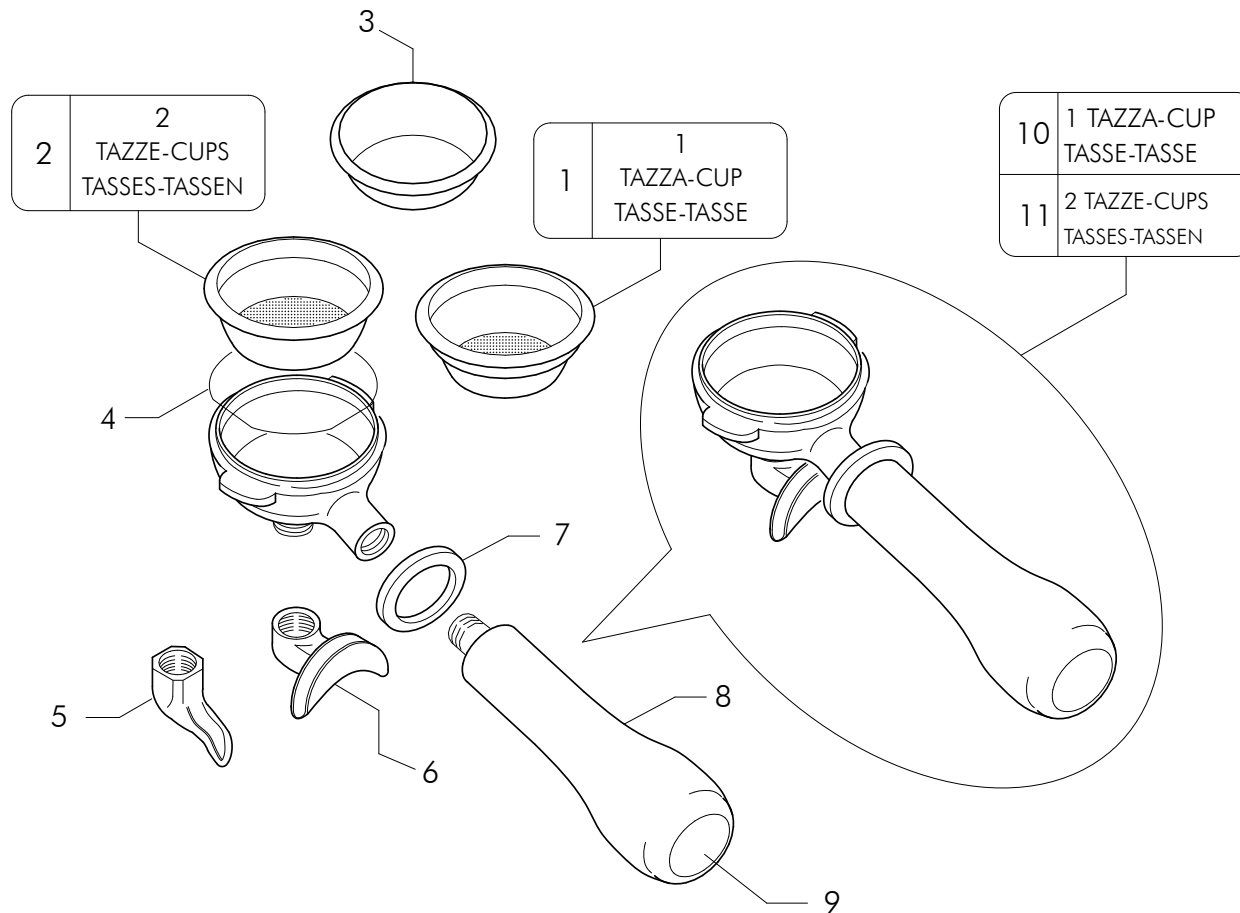

WCFP-02

00

03-2011

Per gruppo Ø56- For group Ø56 - Pour groupe Ø56 - Für gruppe Ø56

Per gruppo Ø52- For group Ø52 - Pour groupe Ø52 - Für gruppe Ø52

Pos	Cod.	Denominazione - IT -	Denomination - GB -	Denomination - FR -	Denomination - DE -
1	WY27144000	FILTRO INOX 1 TAZZA Ø64	1 CUP STAINLESS STEEL FILTER Ø64	FILTRE INOX 1 TASSE	EDELSTAHL-FILTER 1 TASSE
2	WY27175000	FILTRO INOX 2 TAZZE Ø64	2 CUPS STAINLESS STEEL FILTER Ø64	FILTRE INOX 2 TASSES	EDELSTAHL-FILTER 2 TASSEN
3	WY27175001	FILTRO INOX 2 TAZZE CIECO Ø64	INOX BLIND FILTER 2 CUPS Ø64	FILTRE INOX 2 TASSES AVEUGLE	GESCHLOSSENER FILTER 2 TASSEN
4	WY27255000	MOLLA FERMAFILTRO Ø64 D-1,4	FILTER HOLDER SPRING Ø64 D-1,4	RESSORT BLOCAGE-FILTRE Ø64 D-1,4	FILTERHALTEFEDER Ø64 D-1,4
5	WY27032001	BECCUCCIO OTT/NI 1 TAZZA	BRASS SPOUT/NI 1 LONG CUP	BEC LAITON/NICKELE 1 TASSE LONG	AUSGUSS MESSING/NICKEL 1 TASSE LANG
6	WY27042001	BECCUCCIO OTT/NI 2 TAZZE	2 CUPS BRASS/NICKEL SPOUT	BEC 2 TASSES LAITON/NICKEL	MESSING/NICK. SCHNABEL FÜR 2 TASSEN
7	WY15296010	GHIERA ANTISCOTTATURA MANOPOLA	ANTI-SCORCH PLASTIC RING	RONDELLE ANTI-BRULURE POUR POIGNEE	RING FUER SIEBTRAEGER
8	WY15263010	MANOPOLA PORTAFILTRO NERA+INSERTO M12	FILTER HOLDER KNOB	POIGNEE PORTE-FILTRE	FILTERHALTER GRIFF
9	WY15486006	TAPPO MANOPOLA PORTAFILTRO CROMATO	CAP FILTER HOLDER KNOB	BOUCHON POIGNEE PORTE-FILTRE	GRIFFVERSCHLUSS FILTERHALTER
10	WY27311056	PORTAFILTRO Ø64 1 TAZZA	1 CUP FILTER HOLDER UNIT	ENSEMBLE PORTE-FILTRE 1 TASSE	FILTERHALTER SATZ 1 TASSE
11	WY27311057	PORTAFILTRO Ø64 2 TAZZE	2 CUPS FILTER HOLDER UNIT	ENSEMBLE PORTE-FILTRE 2 TASSES	FILTERHALTER SATZ 2 TASSEN