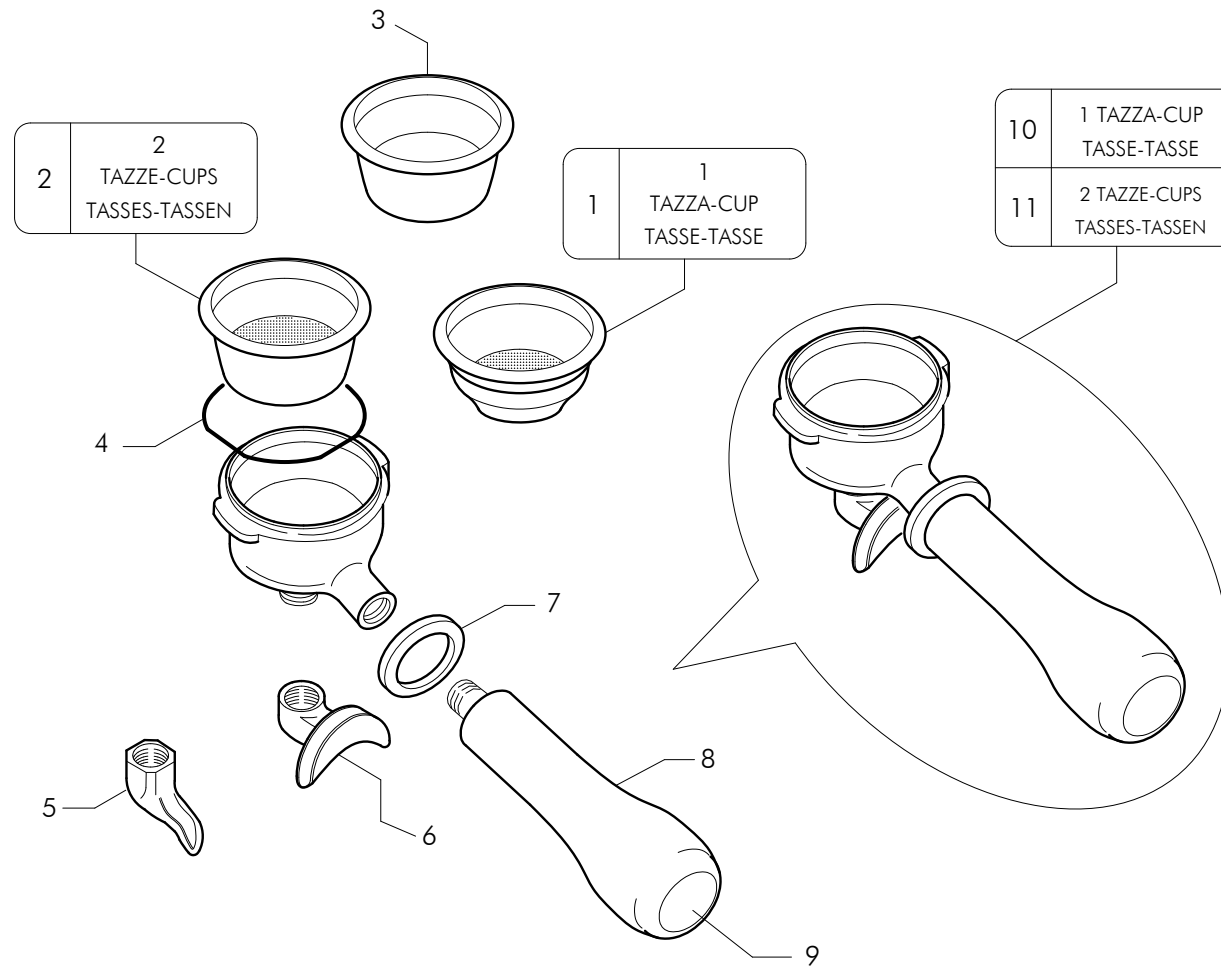

WCFP-02

00

03-2011

Per gruppo Ø56- For group Ø56 - Pour groupe Ø56 - Für gruppe Ø56

Per gruppo Ø52- For group Ø52 - Pour groupe Ø52 - Für gruppe Ø52

Pos	Cod.	Denominazione - IT -	Denomination - GB -	Denomination - FR -	Denomination - DE -
1	WY27144000	FILTRO INOX 1 TAZZA Ø64	1 CUP STAINLESS STEEL FILTER Ø64	FILTRE INOX 1 TASSE	EDELSTAHL-FILTER 1 TASSE
2	WY27175000	FILTRO INOX 2 TAZZE Ø64	2 CUPS STAINLESS STEEL FILTER Ø64	FILTRE INOX 2 TASSES	EDELSTAHL-FILTER 2 TASSEN
3	WY27175001	FILTRO INOX 2 TAZZE CIECO Ø64	INOX BLIND FILTER 2 CUPS Ø64	FILTRE INOX 2 TASSES AVEUGLE	GESCHLOSSENER FILTER 2 TASSEN
4	WY27255000	MOLLA FERMAFILTRO Ø64 D-1,4	FILTER HOLDER SPRING Ø64 D-1,4	RESSORT BLOCAGE-FILTRE Ø64 D-1,4	FILTERHALTEFEDER Ø64 D-1,4
5	WY27032001	BECCUCCIO OTT/NI 1 TAZZA	BRASS SPOUT/NI 1 LONG CUP	BEC LAITON/NICKELE 1 TASSE LONG	AUSGUSS MESSING/NICKEL 1 TASSE LANG
6	WY27042001	BECCUCCIO OTT/NI 2 TAZZE	2 CUPS BRASS/NICKEL SPOUT	BEC 2 TASSES LAITON/NICKEL	MESSING/NICK. SCHNABEL FÜR 2 TASSEN
7	WY15296010	GHIERA ANTISCOTTATURA MANOPOLA	ANTI-SCORCH PLASTIC RING	RONDELLE ANTI-BRULURE POUR POIGNEE	RING FUER SIEBTRAEGER
8	WY15263010	MANOPOLA PORTAFILTRO NERA+INSERTO M12	FILTER HOLDER KNOB	POIGNEE PORTE-FILTRE	FILTERHALTER GRIFF
9	WY15486006	TAPPO MANOPOLA PORTAFILTRO CROMATO	CAP FILTER HOLDER KNOB	BOUCHON POIGNEE PORTE-FILTRE	GRIFFVERSCHLUSS FILTERHALTER
10	WY27311056	PORTAFILTRO Ø64 1 TAZZA	1 CUP FILTER HOLDER UNIT	ENSEMBLE PORTE-FILTRE 1 TASSE	FILTERHALTER SATZ 1 TASSE
11	WY27311057	PORTAFILTRO Ø64 2 TAZZE	2 CUPS FILTER HOLDER UNIT	ENSEMBLE PORTE-FILTRE 2 TASSES	FILTERHALTER SATZ 2 TASSEN